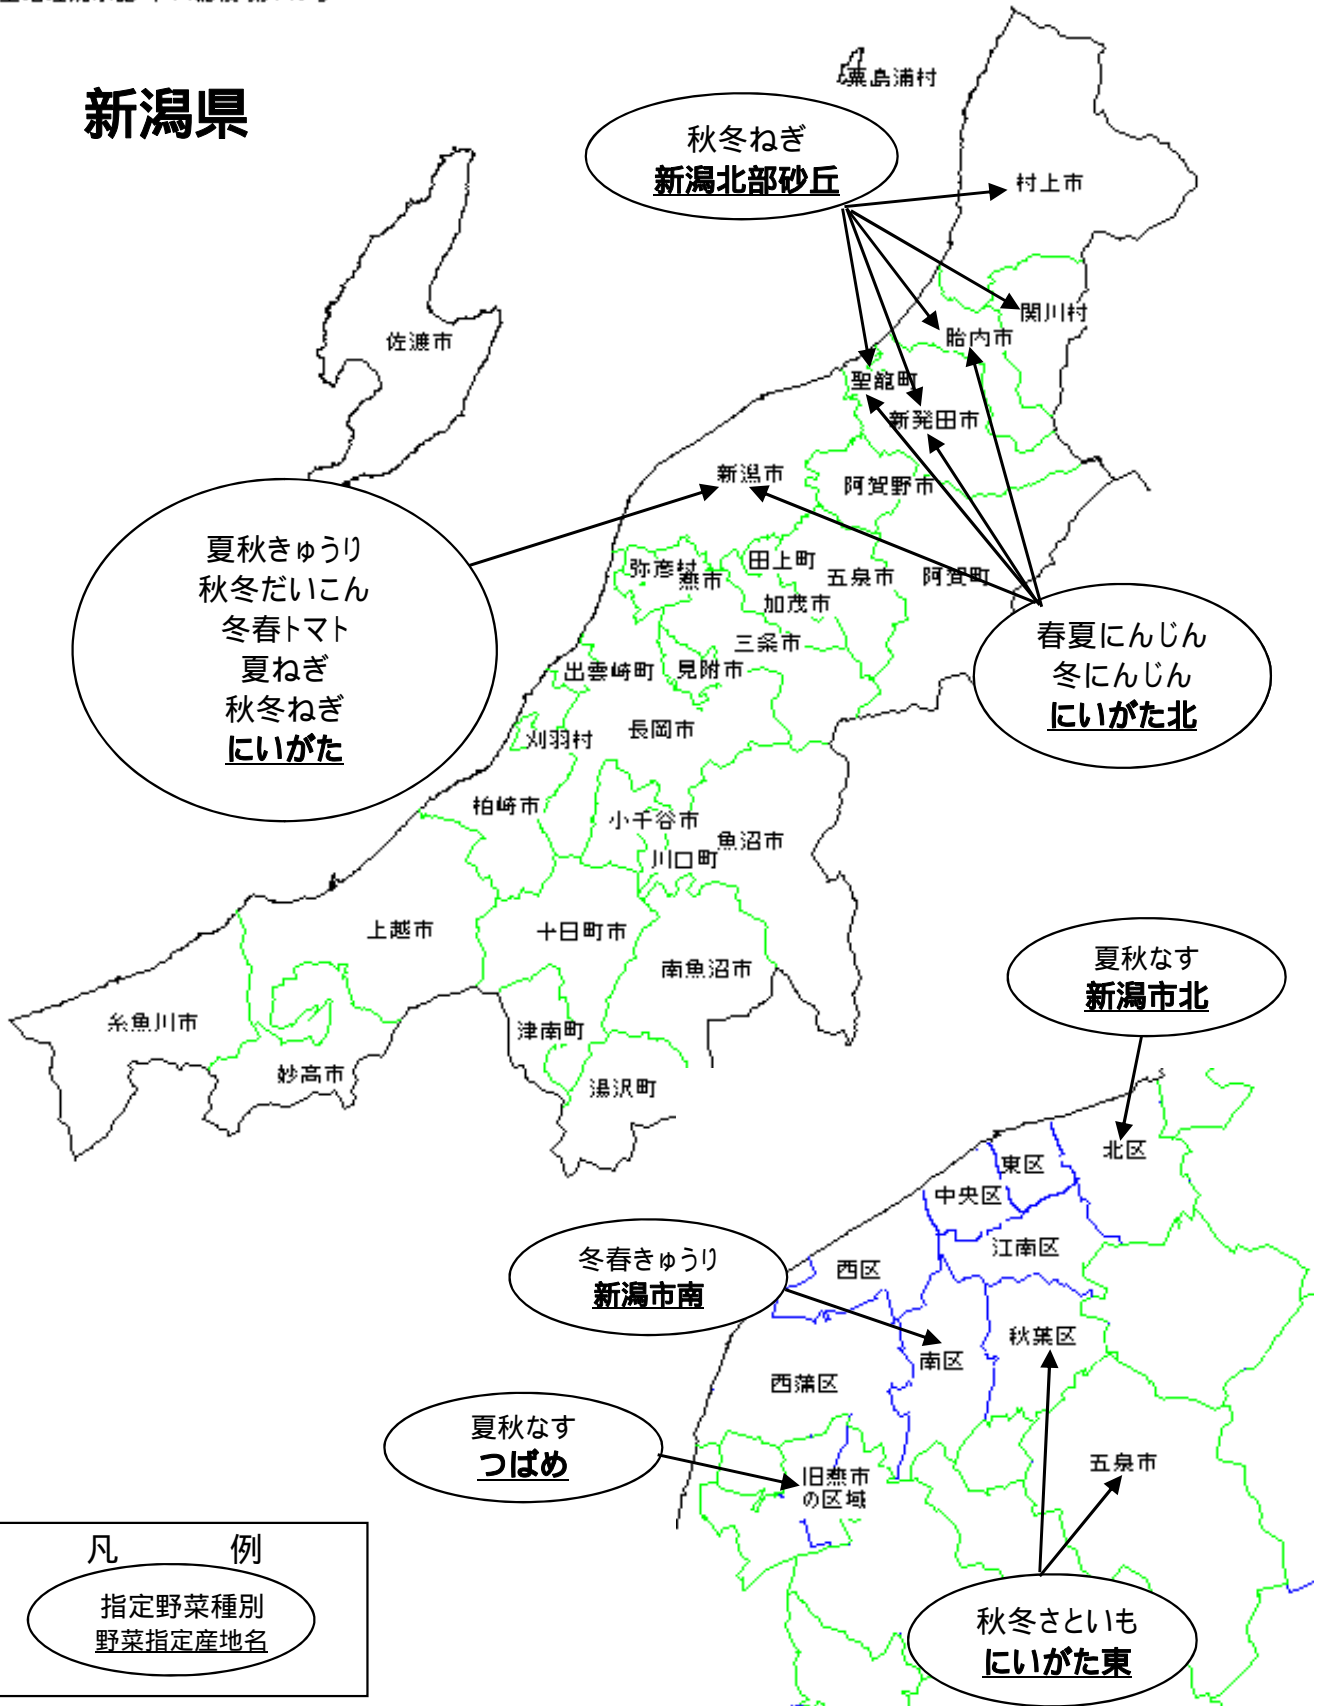

# 新潟県野菜指定産地

国土地理院承認 平14総複 第143号

## 新潟県

凡	例
指定野菜種別	指定野菜種別
野菜指定産地名	野菜指定産地名

一部区域指定をしている野菜指定産地