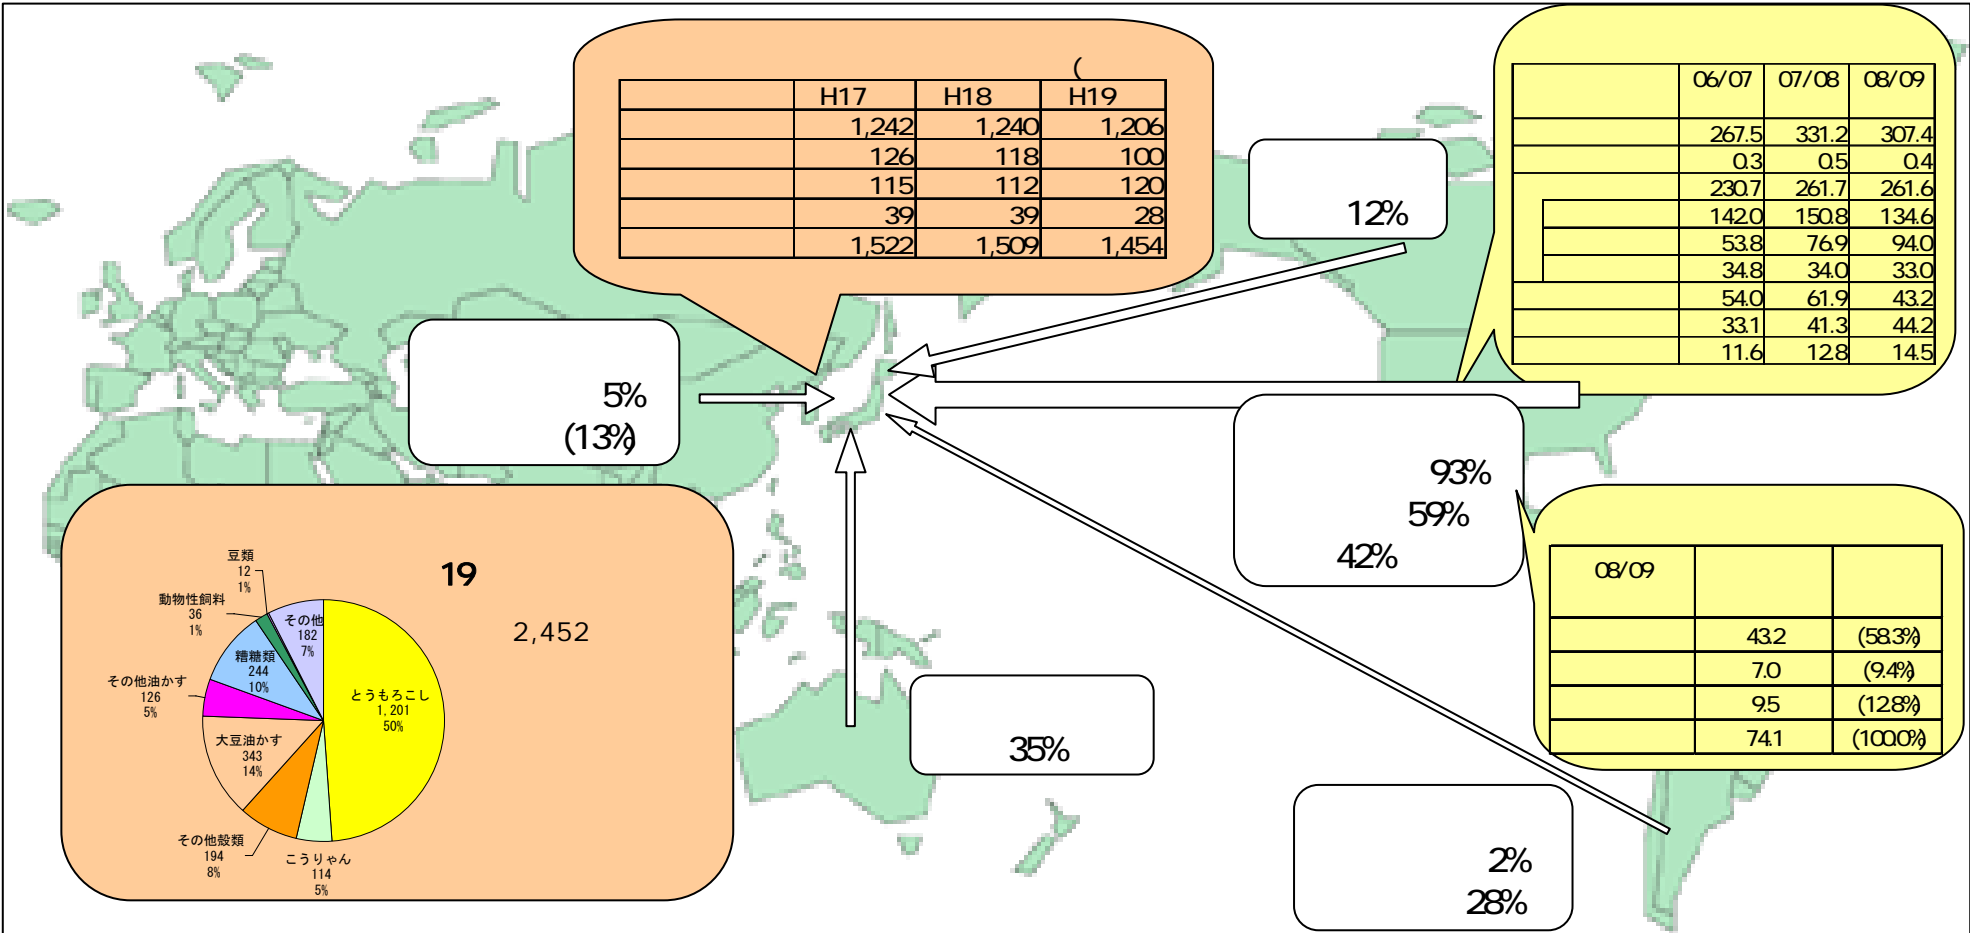

飼料をめぐる情勢について

生産局畜産部

平成21年3月17日

農林水産省

27 35

(19)

(27)

20 ha

8.8 TDN

25

35

10 1

H19

□ _____

□ _____

□ _____