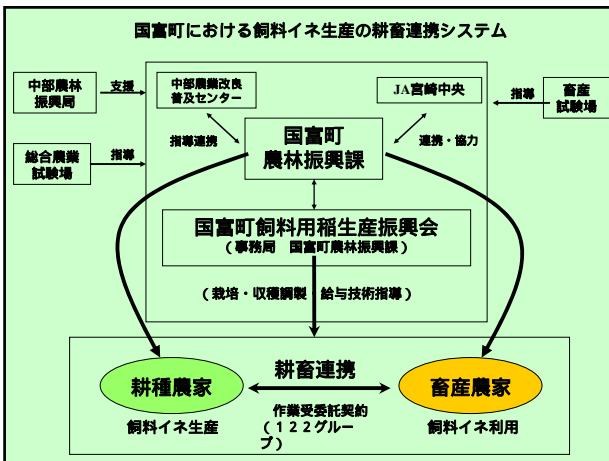

国富町における稲発酵飼料の概要

宮崎県 国富町

農林振興課長 中森 久人

飼料イネの展示圃場(移植後2ヵ月)

ディスクモアによる刈り取り作業
(移植4ヵ月後)

集草・梱包作業

ビニールスタックサイロによる貯蔵

ロールペールサイレージ貯蔵

講習会(耕種及び畜産農家対象)

不耕起乾田直播方式による播種作業

播種後1ヵ月の生育状況(湛水直前)

飼料イネ栽培方法による物財費の比較

費目	金額	
	苗移植	乾田直播
苗	10,000	-
種子	-	1,000
田植賃金	6,500	-
直播賃金	-	3,000
除草剤	2,500	5,000
肥料	3,000	3,000
機械償却費	11,000	5,000
計	33,000	17,000

(円 / 10 a ・ 町資料)