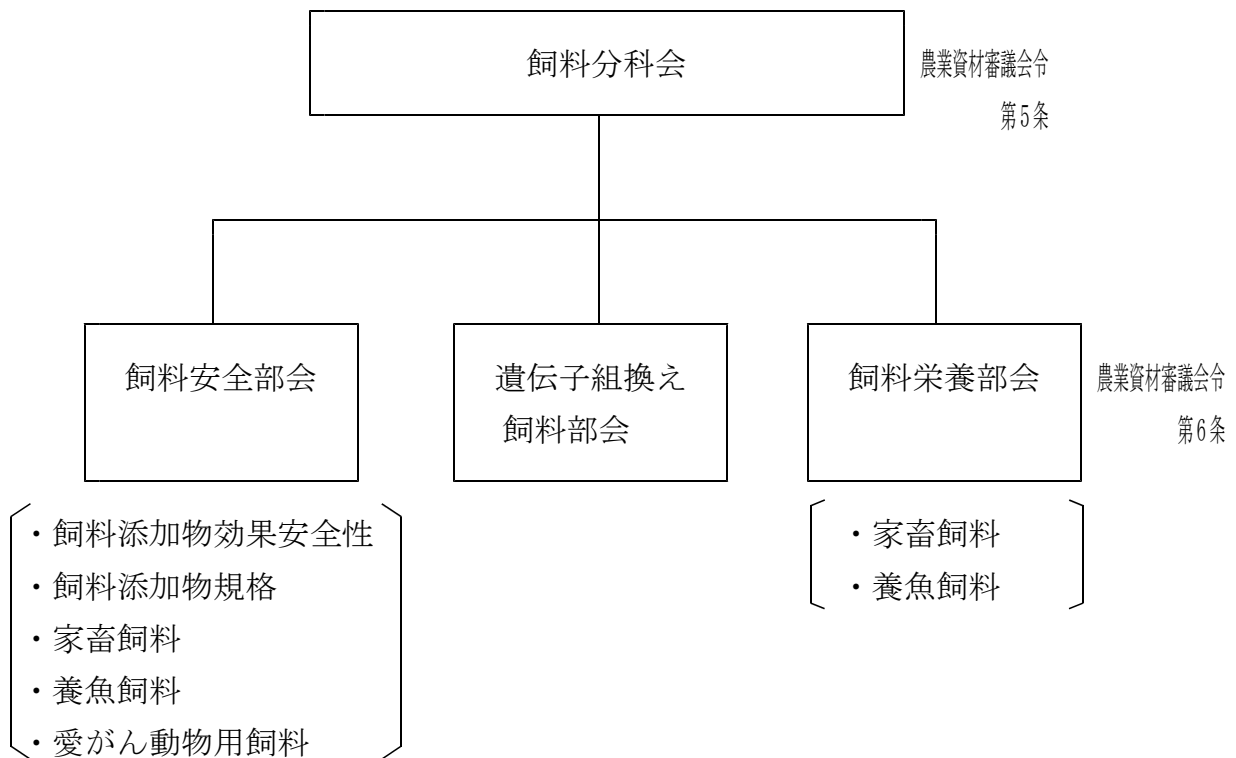

# 資料 4 - 1

## 農業資材審議会飼料分科会の構成(案)

農業資材審議会飼料分科会委員名簿（平成23年4月12日現在）

（委員）

|    |    |                             |
|----|----|-----------------------------|
| 有田 | 芳子 | 主婦連合会環境部長                   |
| 植松 | 洋子 | 東京都健康安全研究センター食品化学部食品添加物研究科長 |
| 越塩 | 俊介 | 国立大学法人鹿児島大学教授               |
| 澤田 | 拓士 | 日本獣医生命科学大学名誉教授              |
| 渋谷 | 直人 | 明治大学農学部教授                   |
| 矢野 | 秀雄 | 独立行政法人家畜改良センター理事長           |