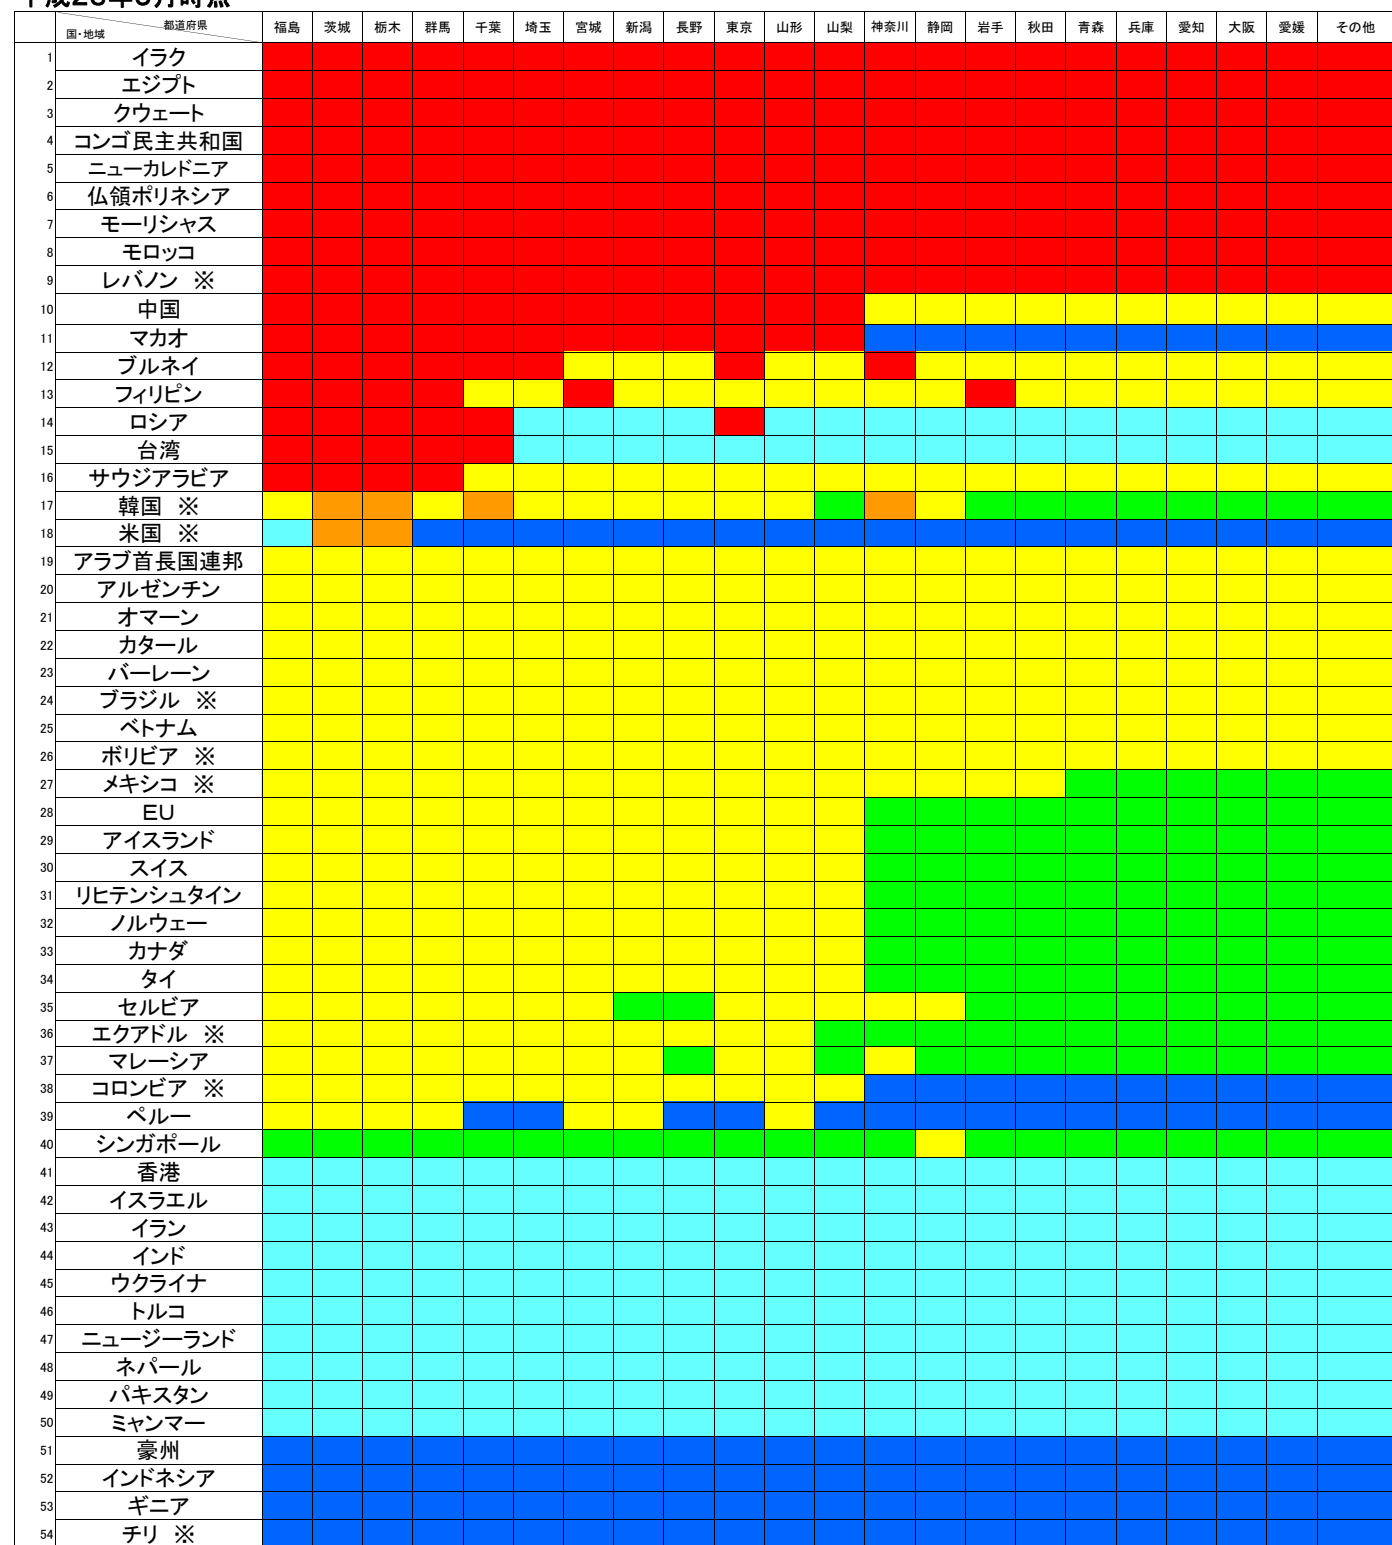

原発事故に伴う諸外国・地域による輸入規制の 撤廃・緩和の動向 (54カ国・地域)

(コメ、野菜・果実、茶、薬用植物、牛乳・乳製品、食肉、水産物、加工食品)

平成29年1月
農林水産省食料産業局

目 次

1. コメ	1
2. 野菜・果実	2
3. 茶	3
4. 薬用植物	4
5. 牛乳・乳製品	5
6. 食肉	6
7. 水産物	7
8. 加工食品	8

原発事故に伴う諸外国・地域による輸入規制の撤廃・緩和の動向(54カ国・地域)(コメ)

平成23年5月時点

平成29年1月現在

※ レバノン及びブラジルは4月、米国、韓国、メキシコ及びチリは6月、エクアドルは7月、ボリビア及びコロンビアは8月時点。

- 輸入停止(16)
- 日本の出荷制限品目を輸入停止(0)
- 放射性物質検査証明(23)
- 産地証明(0)
- 輸入国側での検査強化(全ロット検査、又は、サンプル検査)(12)
- 輸入国側での通常レベルの検査

()の数字は、福島県についての数。

- 輸入停止(3)
- 日本の出荷制限品目を輸入停止(3)
- 放射性物質検査証明(20)
- 産地証明(2)
- 輸入国側での検査強化(全ロット検査、又は、サンプル検査)(6)
- 輸入国側での通常レベルの検査

()の数字は、福島県についての数。

原発事故に伴う諸外国・地域による輸入規制の撤廃・緩和の動向(54カ国・地域)(茶)

平成23年5月時点

※ レバノン及びブラジルは4月、米国、韓国、メキシコ及びチリは6月、エクアドルは7月、ボリビア及びコロンビアは8月時点。