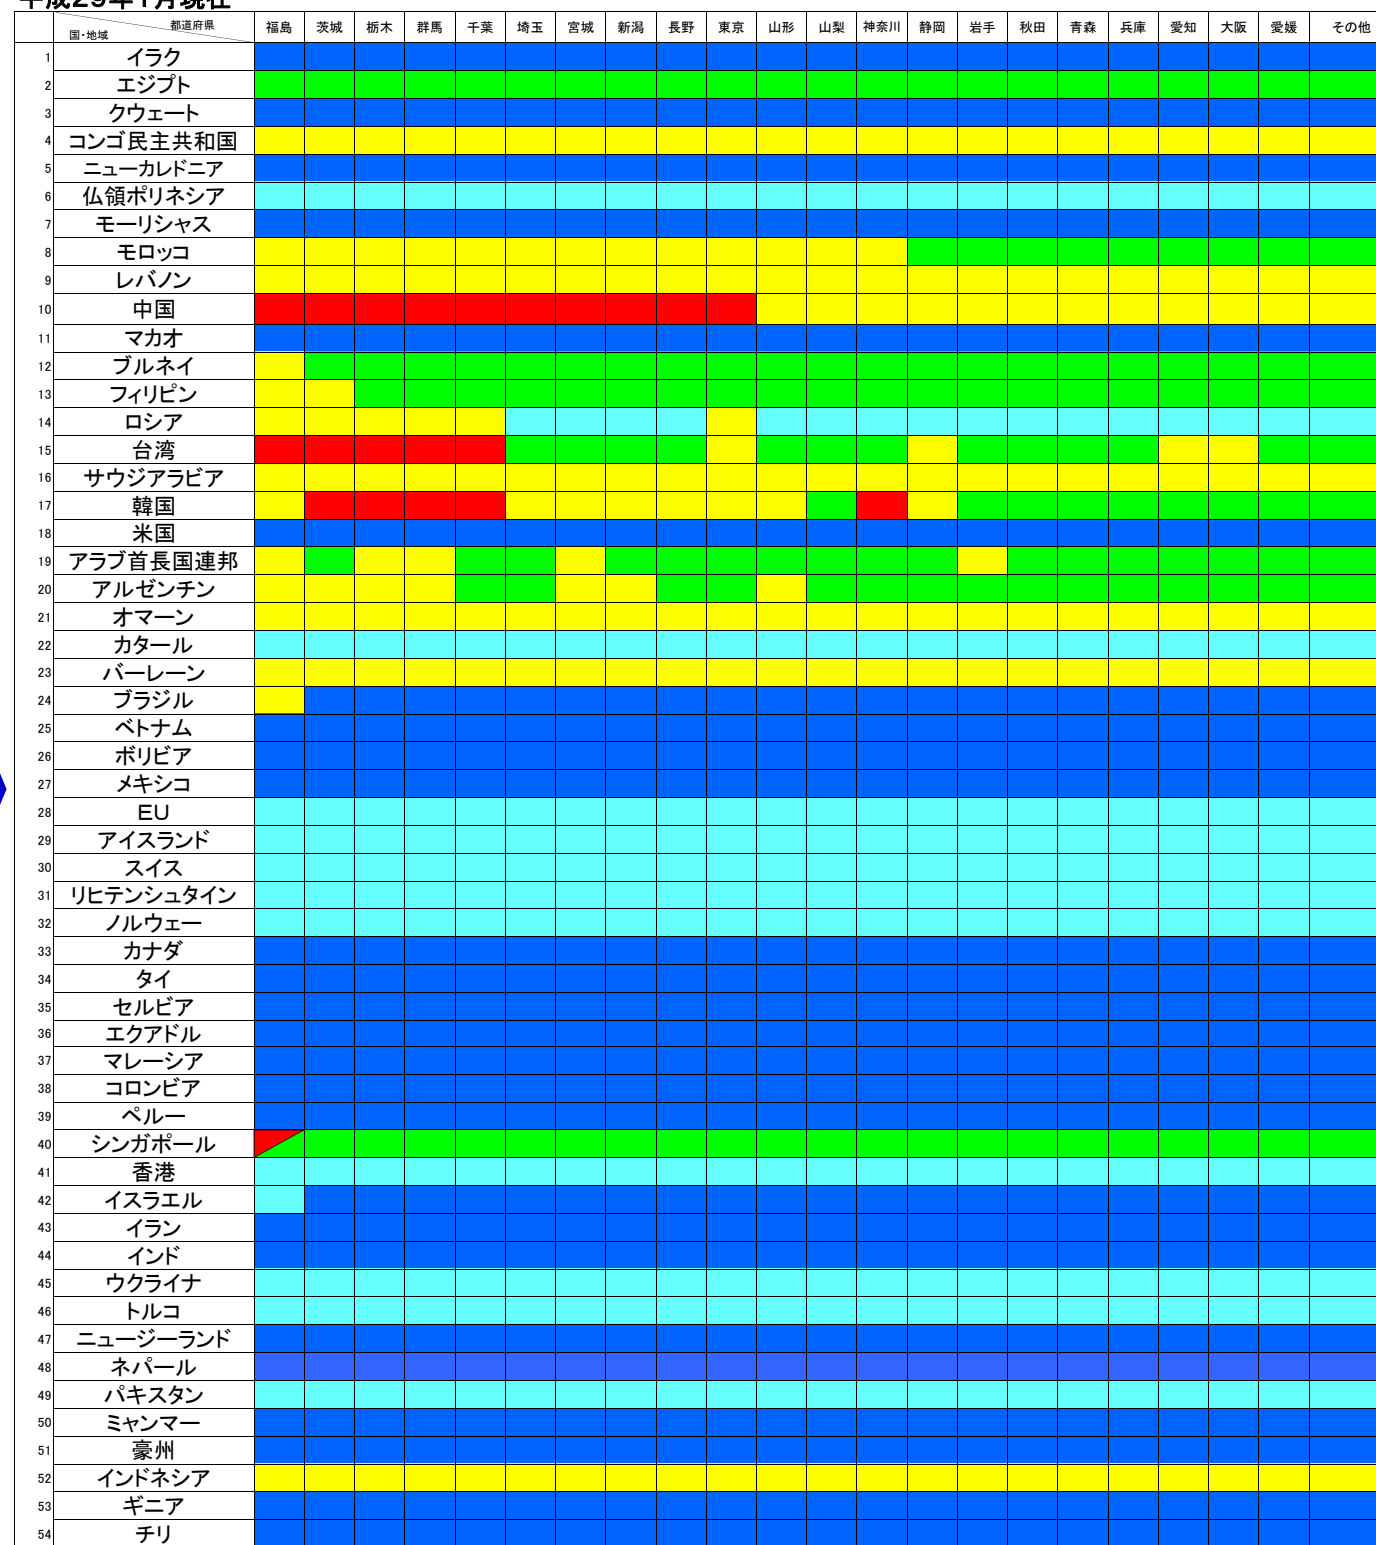

原発事故に伴う諸外国・地域による輸入規制の撤廃・緩和の動向(54カ国・地域)(茶)

平成23年5月時点

※ レバノン及びブラジルは4月、米国、韓国、メキシコ及びチリは6月、エクアドルは7月、ボリビア及びコロンビアは8月時点。

平成29年1月現在