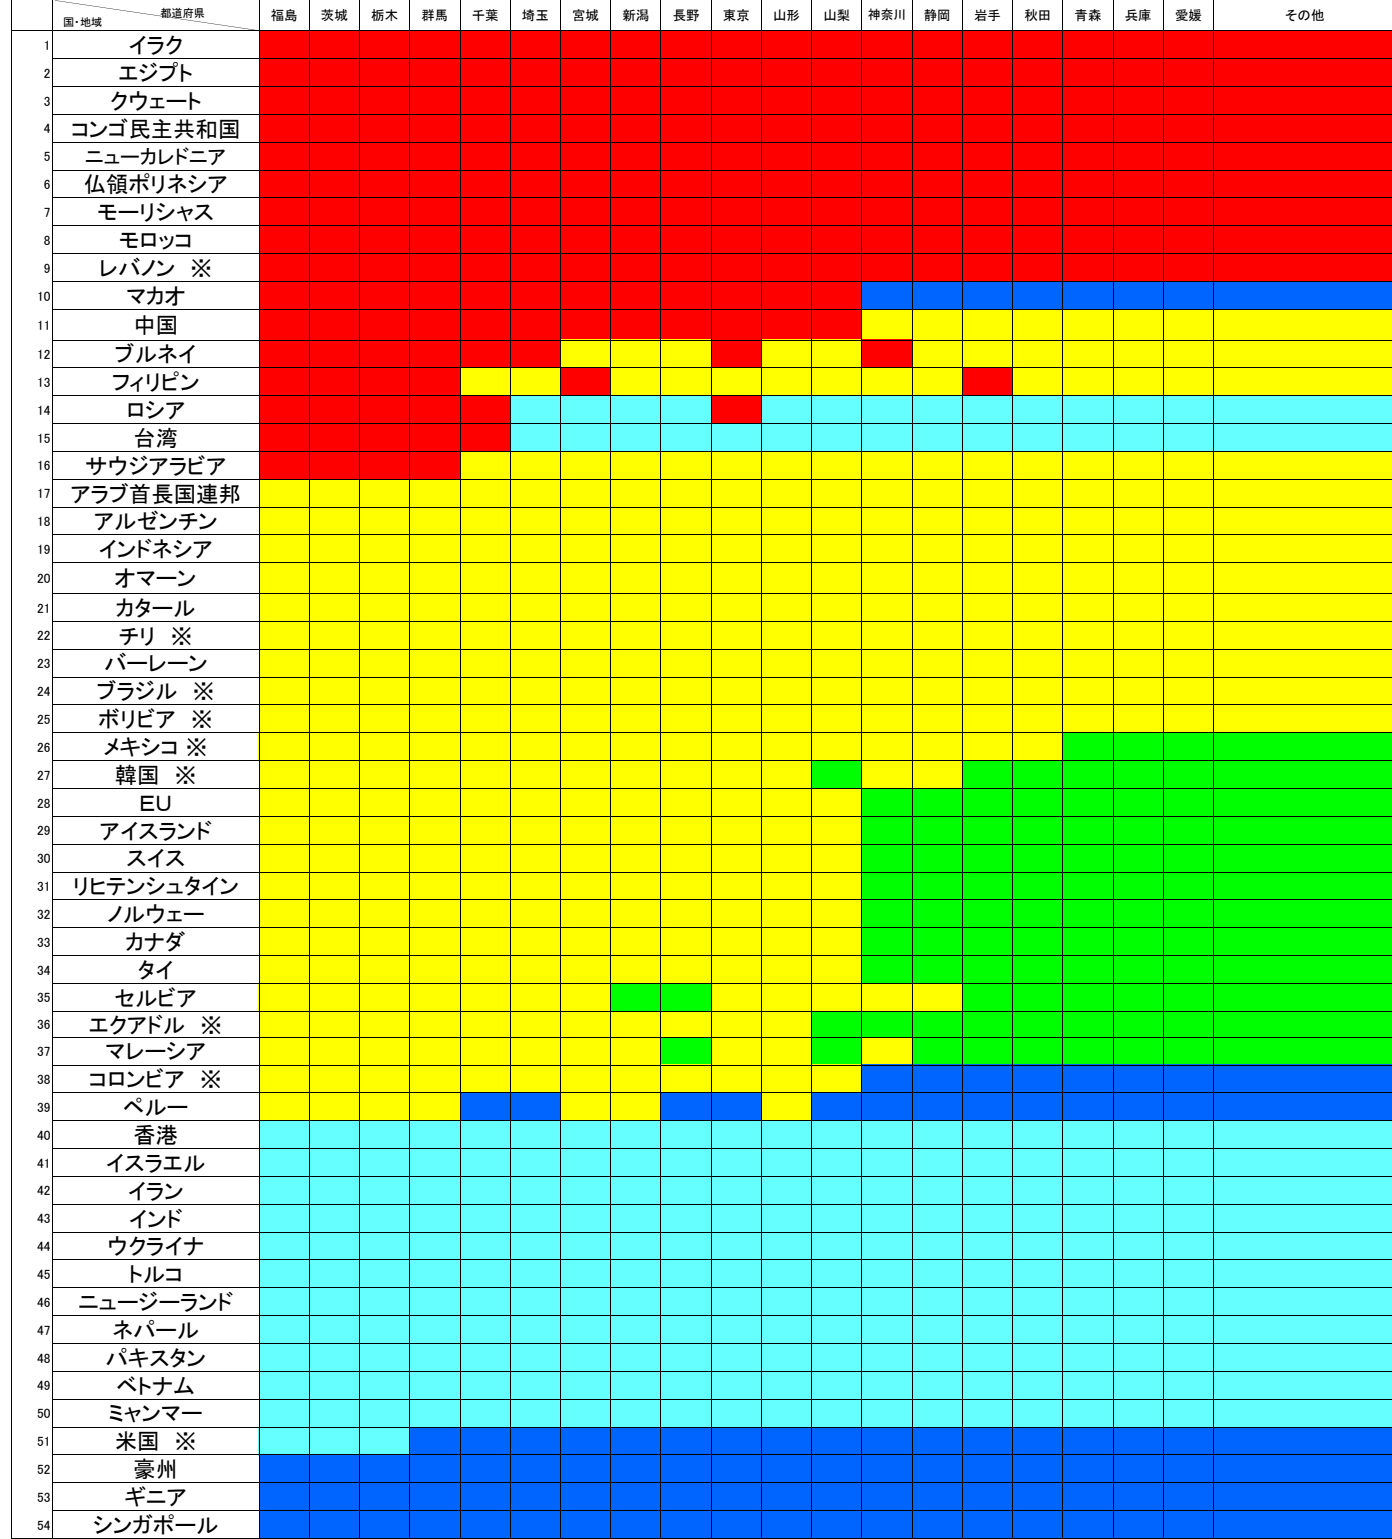

原発事故に伴う諸外国・地域による輸入規制の 撤廃・緩和の動向 (54カ国・地域)

(コメ、野菜・果実、茶、薬用植物、牛乳・乳製品、食肉、水産物、加工食品)

平成29年1月
農林水産省食料産業局

目 次

1. コメ	1
2. 野菜・果実	2
3. 茶	3
4. 薬用植物	4
5. 牛乳・乳製品	5
6. 食肉	6
7. 水産物	7
8. 加工食品	8

原発事故に伴う諸外国・地域による輸入規制の撤廃・緩和の動向(54カ国・地域)(コメ)

平成23年5月時点

平成29年1月現在

※ レバノン及びブラジルは4月、米国、韓国、メキシコ及びチリは6月、エクアドルは7月、ボリビア及びコロンビアは8月時点。

- 輸入停止(16)
- 日本の出荷制限品目を輸入停止(0)
- 放射性物質検査証明(23)
- 産地証明(0)
- 輸入国側での検査強化(全ロット検査、又は、サンプル検査)(12)
- 輸入国側での通常レベルの検査

()の数字は、福島県についての数。

- 輸入停止(3)
- 日本の出荷制限品目を輸入停止(3)
- 放射性物質検査証明(20)
- 産地証明(2)
- 輸入国側での検査強化(全ロット検査、又は、サンプル検査)(6)
- 輸入国側での通常レベルの検査

()の数字は、福島県についての数。

原発事故に伴う諸外国・地域による輸入規制の撤廃・緩和の動向(54カ国・地域)(茶)

平成23年5月時点

※ レバノン及びブラジルは4月、米国、韓国、メキシコ及びチリは6月、エクアドルは7月、ボリビア及びコロンビアは8月時点。