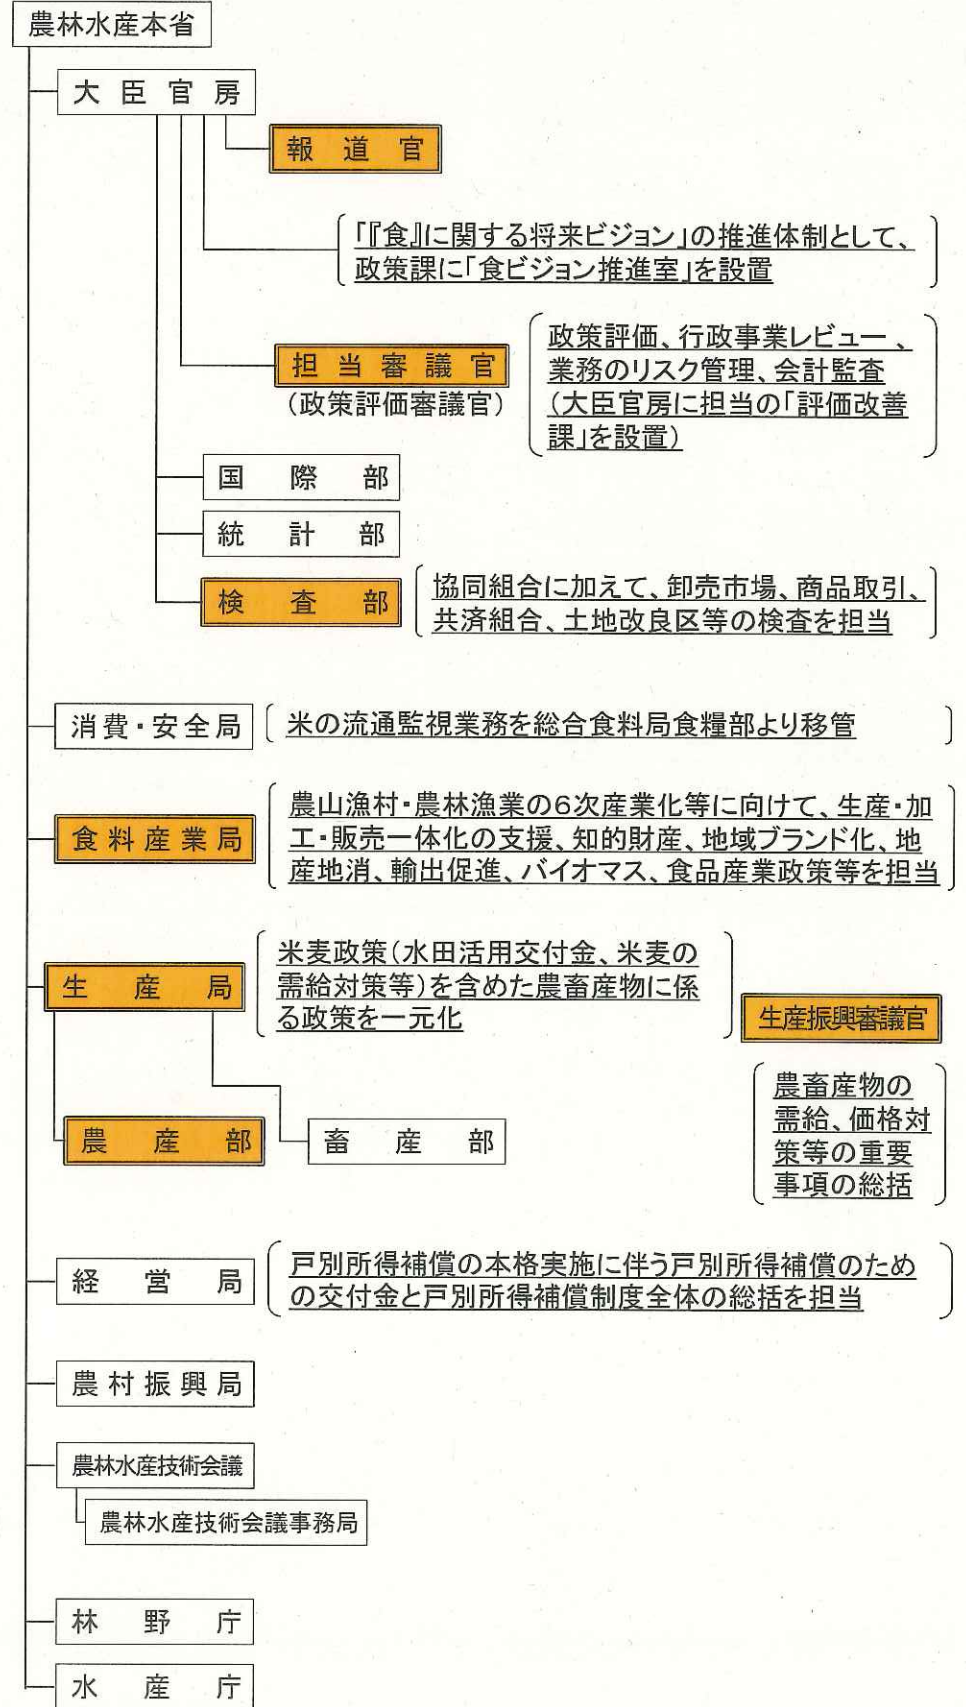

# 農林水産省の組織再編について

(本年9月1日実施)

平成23年8月

農林水産省

# 農林水産省本省の組織再編 I

〔本年9月1日実施〕

農林水産大臣 副大臣 政務官

農林水産大臣 副大臣 政務官

# 農林水産省地方農政局の組織再編の概要〔本年9月1日実施〕

農業経営の安定や食品安全に関する業務等を国の的確に実施する体制を整備するため、地方農政事務所等を廃止し、地域センターを設置する等の所要の措置を講じます。

## 組織再編の概要

- 小規模で分散、かつ、2系統（農政と統計）に分かれている現行の現場組織の拠点（346ヶ所）を集約化し、総合的なワンストップサービスを提供できる地域センター（65ヶ所）とその支所（38ヶ所）に再編します。