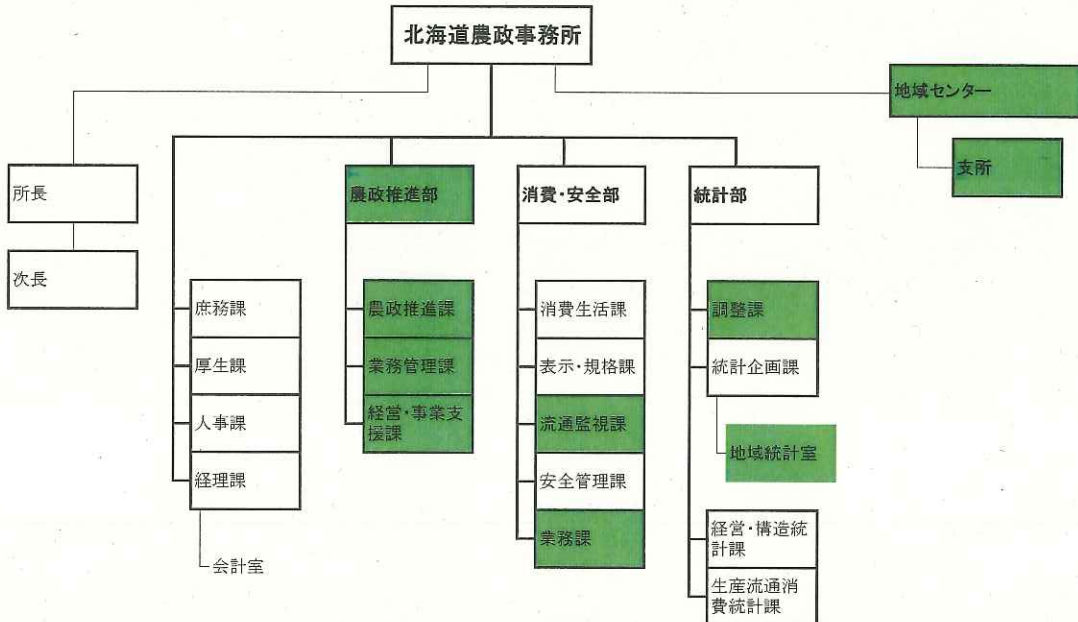

農林水産省地方農政局の組織再編Ⅱ(部・課・室の一覧)