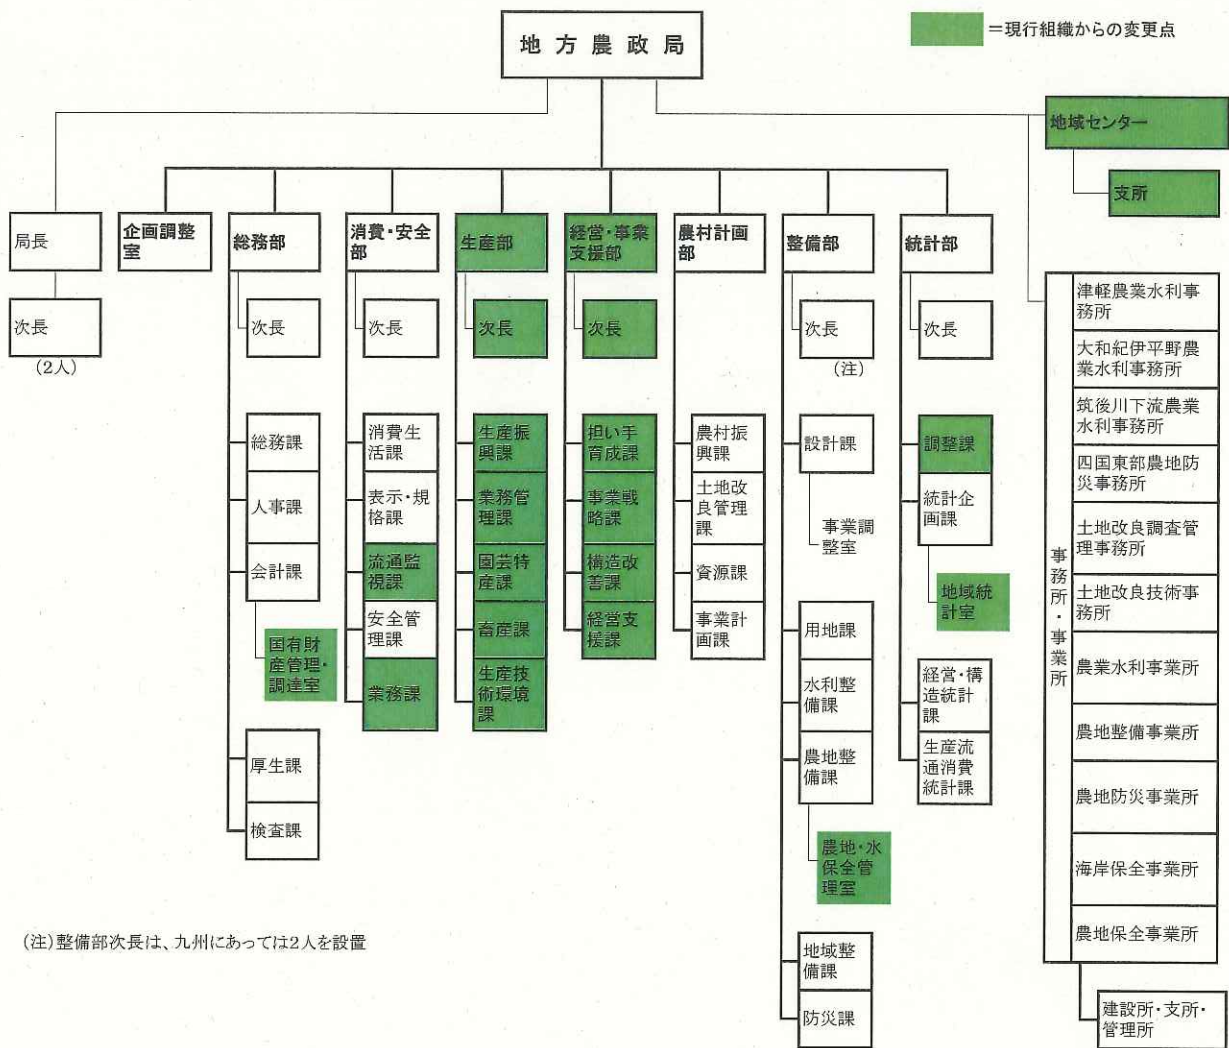

農林水産省地方農政局の組織再編Ⅱ(部・課・室の一覧)