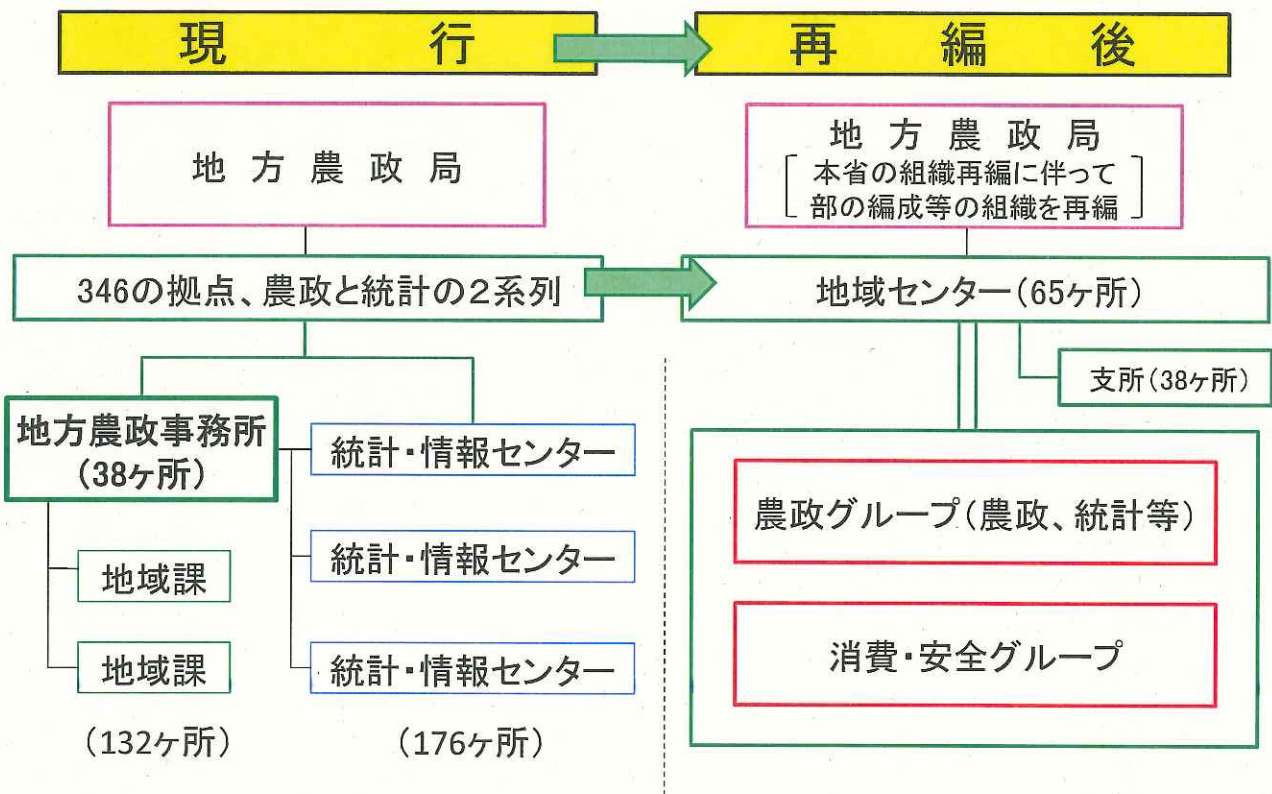

# 農林水産省本省の組織再編 I

〔本年9月1日実施〕

農林水産大臣 副大臣 政務官

農林水産大臣 副大臣 政務官

# 農林水産省本省の組織再編Ⅱ(局庁・部・課・室の一覧)

＝現行組織からの変更点

# 農林水産省地方農政局の組織再編の概要〔本年9月1日実施〕

農業経営の安定や食品安全に関する業務等を国の的確に実施する体制を整備するため、地方農政事務所等を廃止し、地域センターを設置する等の所要の措置を講じます。

## 組織再編の概要

- 小規模で分散、かつ、2系統（農政と統計）に分かれている現行の現場組織の拠点（346ヶ所）を集約化し、総合的なワンストップサービスを提供できる地域センター（65ヶ所）とその支所（38ヶ所）に再編します。