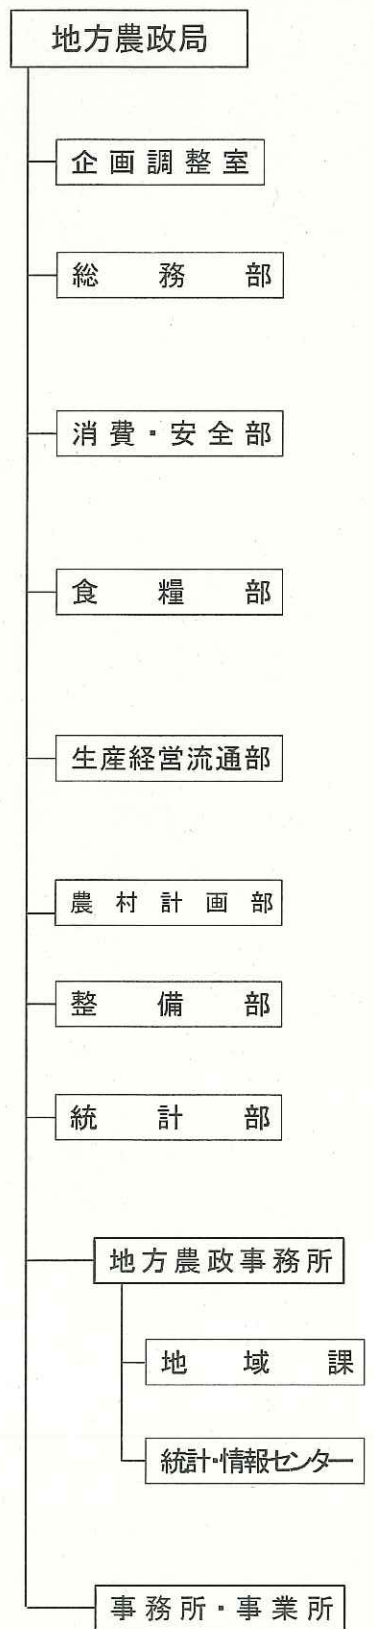

農林水産省地方農政局の組織再編 I [本年9月1日実施]