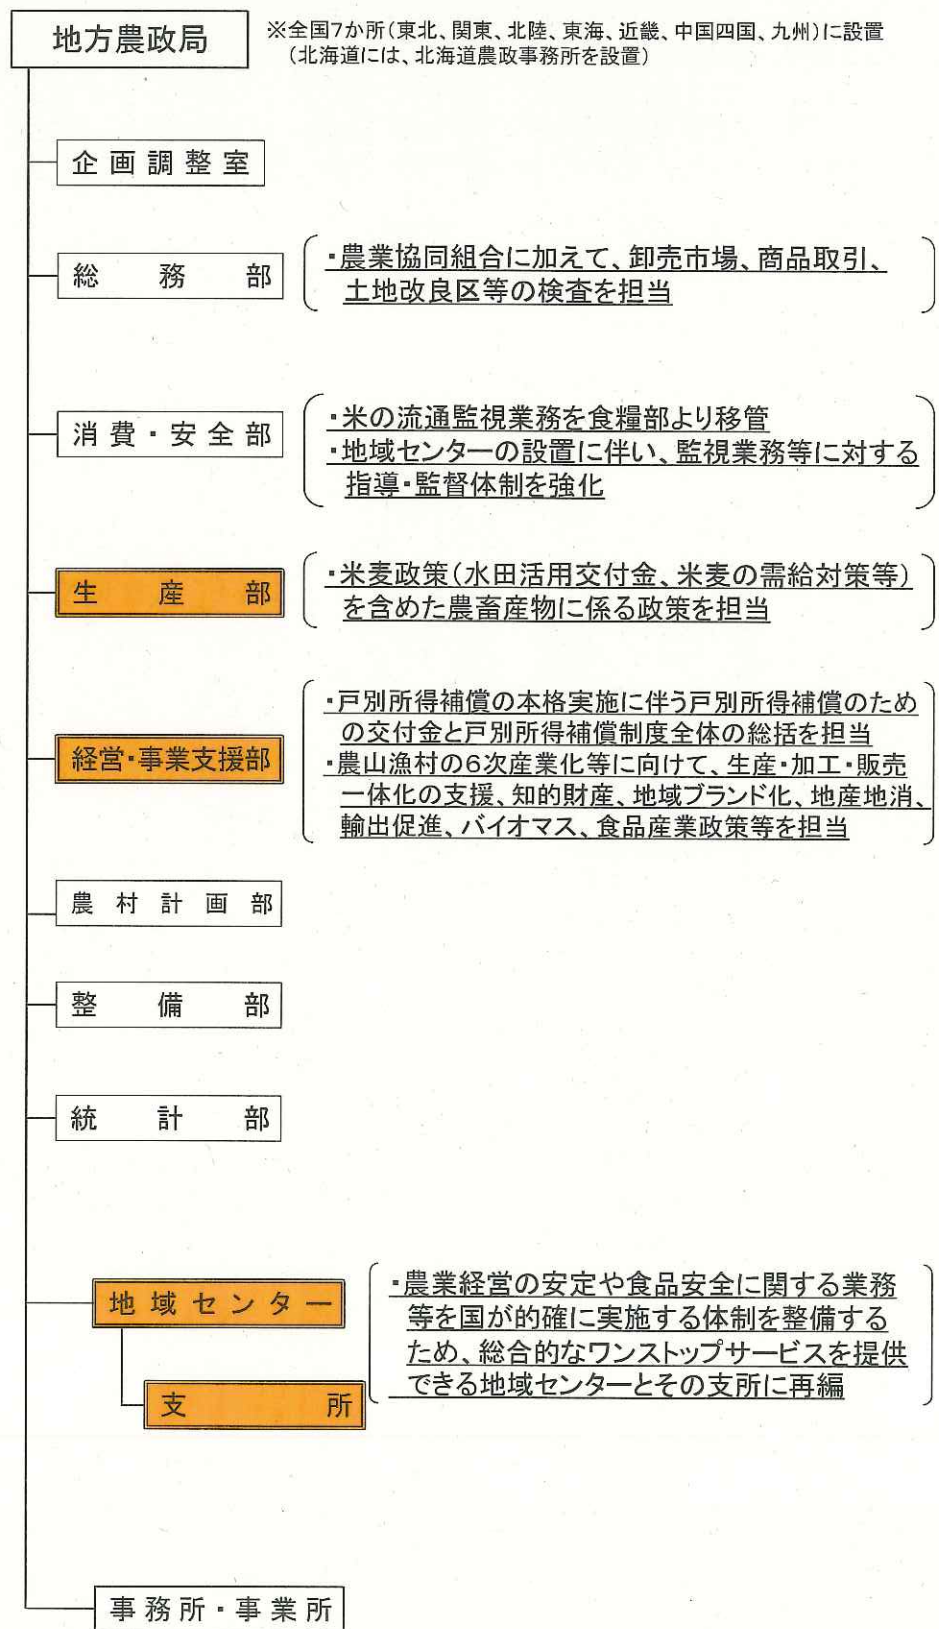

農林水産省地方農政局の組織再編 I [本年9月1日実施]