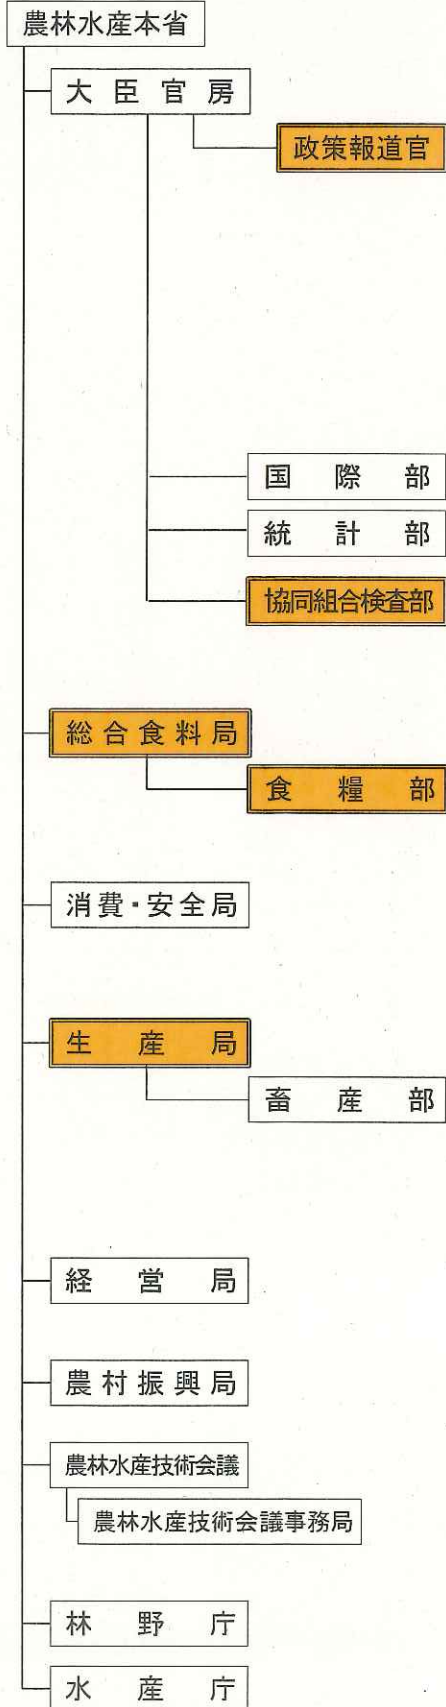

# 農林水産省の組織再編について

(本年9月1日実施)

平成23年8月

農林水産省

# 農林水産省本省の組織再編 I

〔本年9月1日実施〕

農林水産大臣 副大臣 政務官

農林水産大臣 副大臣 政務官

# 農林水産省本省の組織再編Ⅱ(局庁・部・課・室の一覧)

＝現行組織からの変更点

## 組織再編の概要

- 小規模で分散、かつ、2系統（農政と統計）に分かれている現行の現場組織の拠点（346ヶ所）を集約化し、総合的なワンストップサービスを提供できる地域センター（65ヶ所）とその支所（38ヶ所）に再編します。