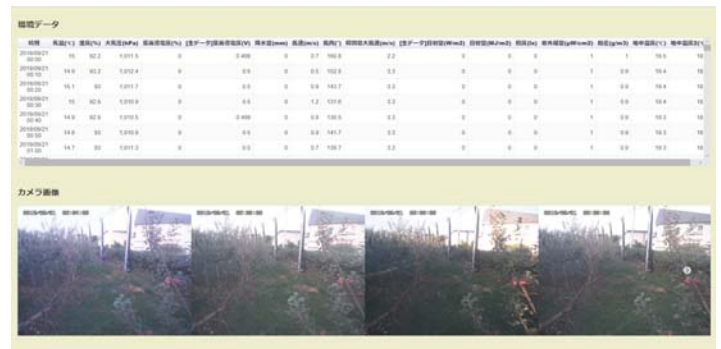

環境計測センサーやカメラと連携

圃場に設置されている弊社環境計測機器「シーカメラ」や「あくりセンスクラウド」と連携し、作業日誌に紐づく気象データやカメラ画像を統合管理できます。

GAP対応の各種帳票出力に近日対応予定！

圃場管理台帳/労働者台帳/施肥・防除・作業記録/農薬管理台帳/その他

ご利用料金（月額）

アカウント数	1～50	51～100	101～
1アカウント月額料金	¥500	¥480	要相談

※価格はすべて税別です。

お申込み・お問合せ

株式会社ジョイ・ワールド・パシフィック
ITビジネス課
〒036-0162 青森県平川市館山前田85番地2
TEL: 0172-44-8133 FAX: 0172-44-8559

販売店