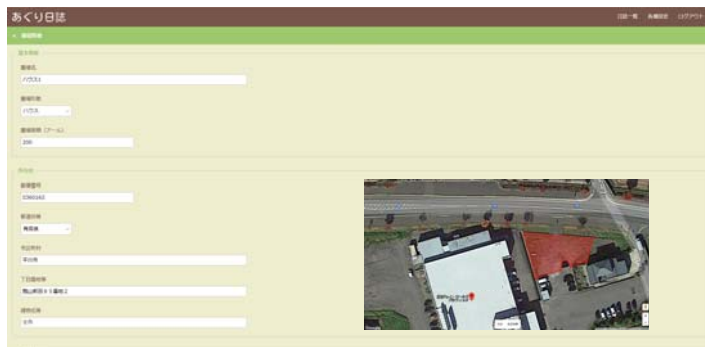

圃場管理

圃場単位に区画、作物・品種を管理。地図上で区画を選択するだけで、住所や面積まで自動で登録できます。