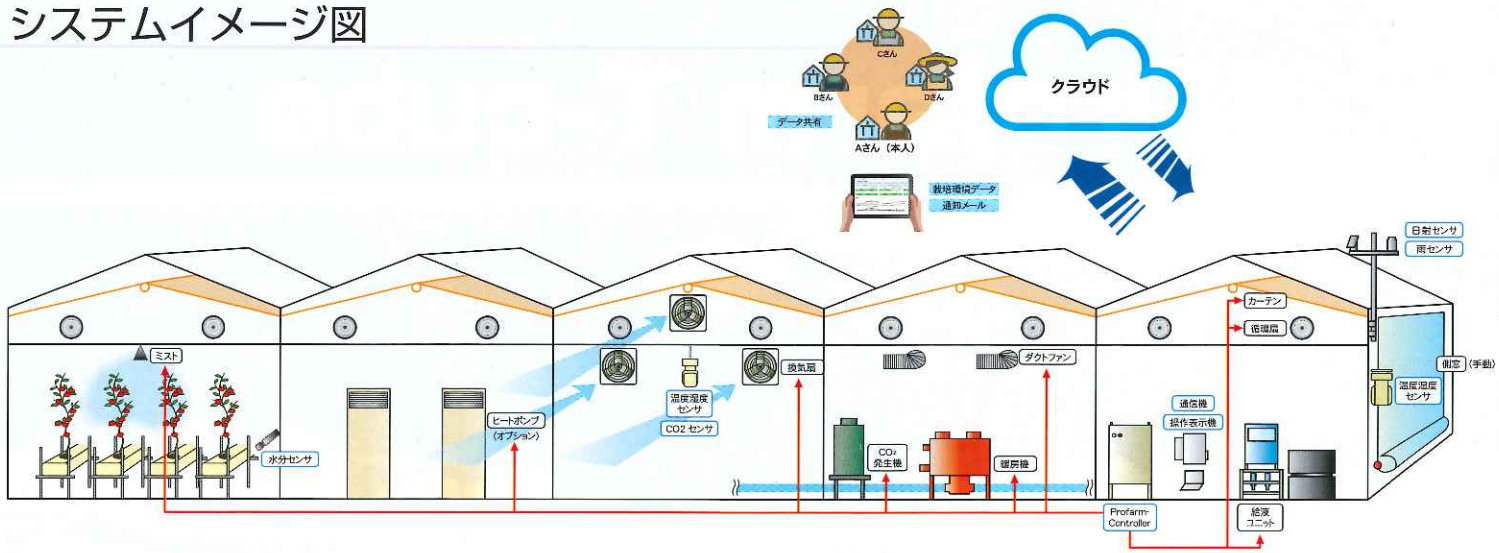

システムイメージ図

機器レイアウト図

お問い合わせ先

トリシード アグリ
Triceed-Agriプロジェクト
TEL:0532-54-6597

Daisen

豊かさ実る、タネを。
トヨタネ株式会社

DENSO