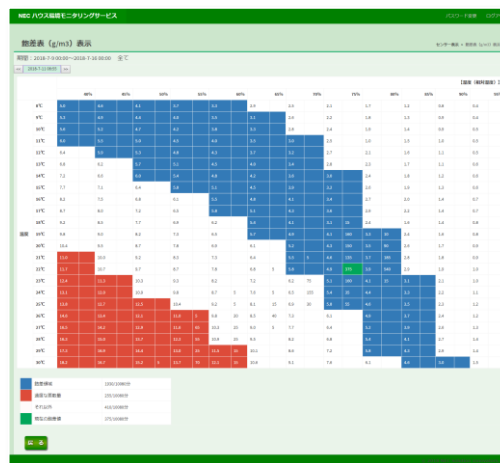

このようなお客様に

- ハウス栽培を行っている農業法人や農家
- ハウス栽培を新たに始める農業法人や農家
- ハウスの建て替えをする農業法人や農家

特長・導入効果

- 植物の生育、光合成に大切な**環境要素**をリアルタイムに計測し、農業ハウス内環境の問題点の早期発見ができます
- **排液量**をリアルタイムに計測し、給液の過不足を把握できます
- 計測した環境要素から農業ハウス内の**飽差**をわかりやすく見える化し、環境管理の具体的な方針をいち早く検討できます
- 計測した各種データは**クラウド**に蓄積され、農場や自宅、事務所、その他どこからでも見ることができます

導入メリット

- **飽差**の見える化と**排液**の見える化で、植物の光合成を活性化する農業ハウスの環境管理を可能にします

環境要素のモニタリング

- 温度、湿度、CO2、日射量、土壌温度、排液量の計測を行い、グラフ表示します
- 農業ハウス内の環境の状態や変化を理解できます

ハウス内の飽差の見える化

- 計測した温度、湿度から飽差状態を飽差表中に表示します
- 今の状態だけでなく、過去の推移も見ることができ、変化も把握できます
- 飽差状態を視覚的に理解できます