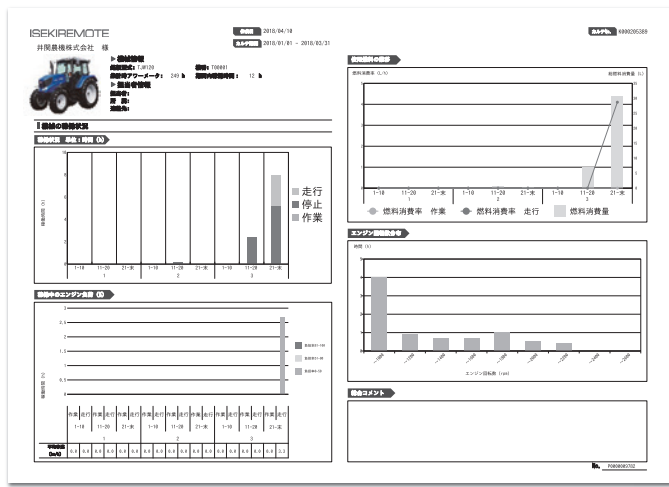

ISEKIリモート(Y型)は、GPSアンテナおよび通信端末を搭載した農業機械から発信される稼働情報をもとに、お客様の大切な機械を見守るサービスです。

稼働情報管理ツール

機械の稼働情報を「見える化」します。蓄積したデータをグラフ化し様々な視点から分析することで、作業工程の見直しなどによる作業の効率化や燃料費などのコスト低減につながります。

■ご利用料金について… ※お申込後より、4年間システム利用料無料です。それ以降は有料となります。