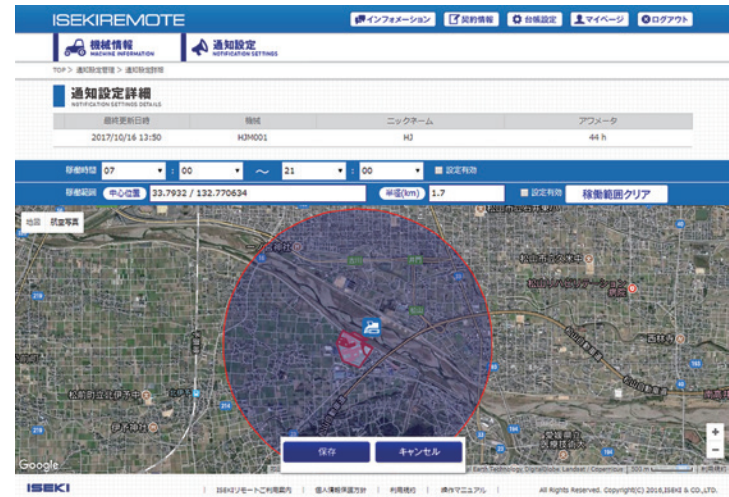

ISEKIリモート(Y型)は、
お客様の大切な機械を見守り、「安心」を提供します。

4年間
システム使用料
0円*

ISEKIREMOTE

The next stage of the agriculture

盗難抑止機能

機械ごとの稼働予定時間・予定範囲を設定でき、設定範囲をこえて機械の稼働を検知した場合、設定したメールアドレスへ盗難検知の通知を行います。また、前後進不可キー設定ON状態でリニアシフトレバー操作を検知した場合も通知します。

ISEKIリモート(Y型)は、GPSアンテナおよび通信端末を搭載した農業機械から発信される稼働情報をもとに、お客様の大切な機械を見守るサービスです。

稼働情報管理ツール

機械の稼働情報を「見える化」します。蓄積したデータをグラフ化し様々な視点から分析することで、作業工程の見直しなどによる作業の効率化や燃料費などのコスト低減につながります。

■ご利用料金について… ※お申込後より、4年間システム利用料無料です。それ以降は有料となります。