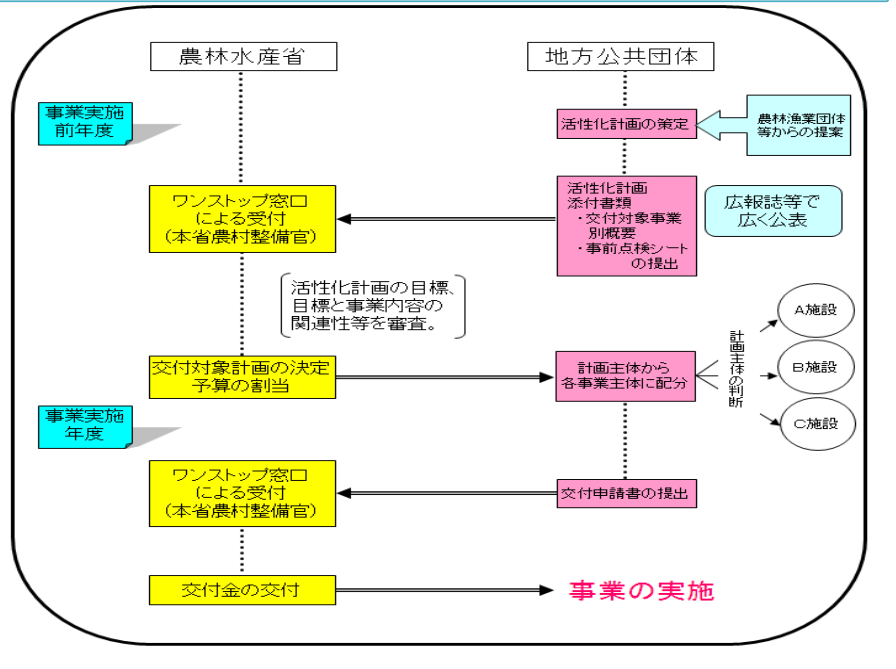

〇都道府県・市町村の担当者の方へ

事業を実施する際には、事業計画を都道府県又は市町村が単独で又は共同して、作成していただきます。

「農山漁村活性化プロジェクト支援交付金」の手続き

【お問い合わせ先】

○ 東北農政局	農村計画部	農村振興課	022-261-6734
○ 関東農政局	農村計画部	農村振興課	048-740-0115
○ 北陸農政局	農村計画部	農村振興課	076-232-4531
○ 東海農政局	農村計画部	農村振興課	052-746-6430
○ 近畿農政局	農村計画部	農村振興課	075-414-9050
○ 中国四国農政局	農村計画部	農村振興課	086-224-9416
○ 九州農政局	農村計画部	農村振興課	096-351-7217
○ 内閣府沖縄総合事務局	農林水産部	土地改良課	098-866-1652
○ 農林水産省農村振興局農村整備官			
	農山漁村地域活性化支援室		03-3501-0814

平成21年4月27日時点