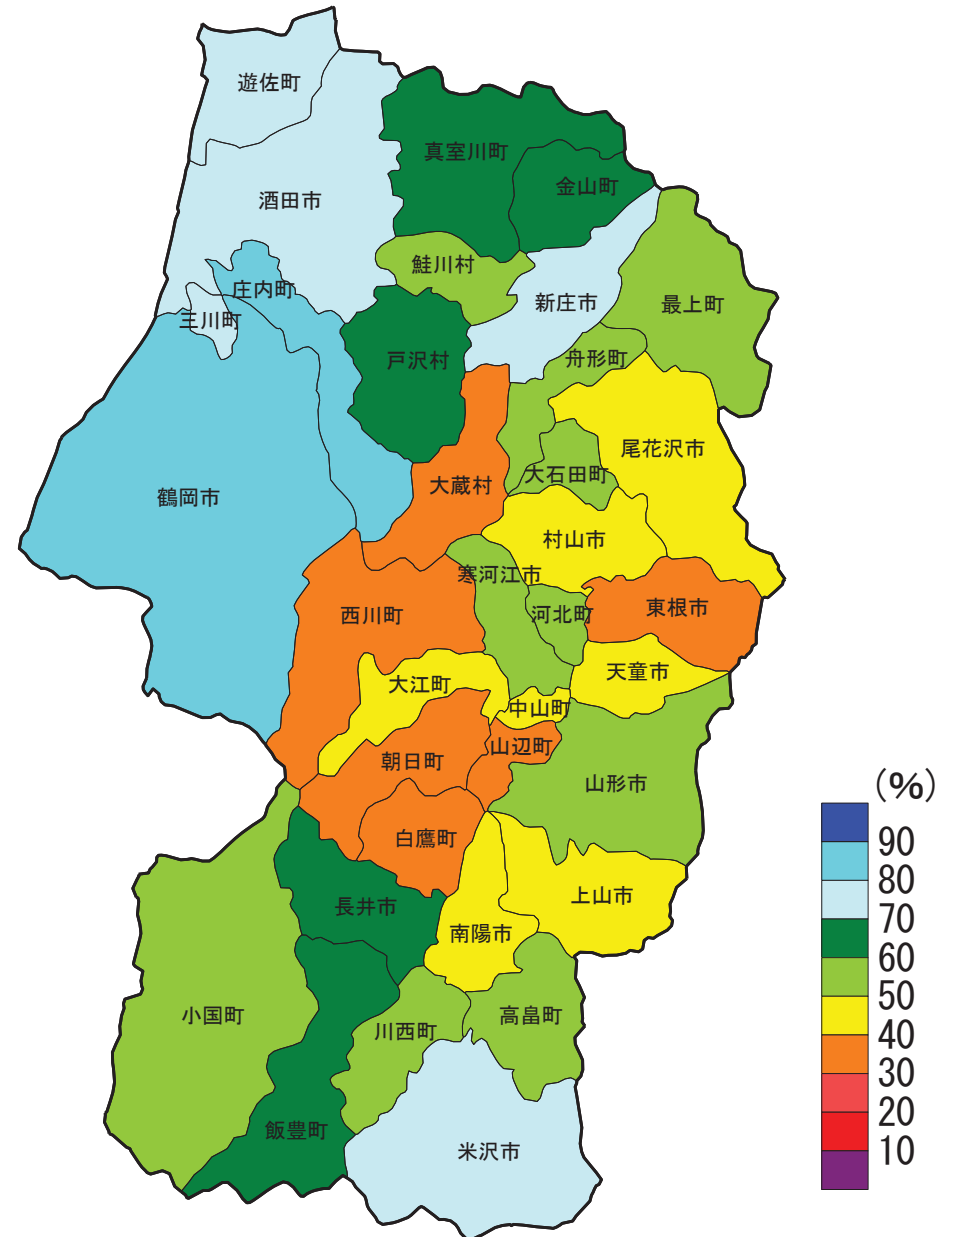

農地中間管理事業の実施状況(H29.3末)

全市町村数	33市町村
農業振興地域の設定のある市町村数	33市町村
農地中間管理事業実施市町村数	32市町村

※1:斜線は農業振興地域の設定がある市町村のうち、平成29年3月末までに農地中間管理事業の実績がない市町村

宮城県

集積率(県全体)

H26.3末	H27.3末	H28.3末	H29.3末
47.0%	48.8%	51.6%	54.5%

農地中間管理事業の実施状況(H29.3末)

全市町村数	35市町村
農業振興地域の設定のある市町村数	33市町村
農地中間管理事業実施市町村数	32市町村

※1:斜線は農業振興地域の設定がある市町村のうち、平成29年3月末までに農地中間管理事業の実績がない市町村
 ※2:四角囲みの市町村は農業振興地域の設定がない市町村

秋田県

集積率(県全体)

H26.3末	H27.3末	H28.3末	H29.3末
59.0%	60.6%	64.6%	66.2%

農地中間管理事業の実施状況(H29.3末)

全市町村数	25市町村
農業振興地域の設定のある市町村数	25市町村
農地中間管理事業実施市町村数	25市町村

山形県

集積率(県全体)

H26.3末	H27.3末	H28.3末	H29.3末
50.0%	53.6%	60.2%	63.1%

農地中間管理事業の実施状況(H29.3末)

全市町村数	35市町村
農業振興地域の設定のある市町村数	35市町村
農地中間管理事業実施市町村数	35市町村

福島県

集積率(県全体)

H26.3末	H27.3末	H28.3末	H29.3末
24.6%	26.9%	30.2%	32.5%

農地中間管理事業の実施状況(H29.3末)

全市町村数	59市町村
農業振興地域の設定のある市町村数	51市町村
農地中間管理事業実施市町村数	40市町村

※1:斜線は農業振興地域の設定がある市町村のうち、平成29年3月末までに農地中間管理事業の実績がない市町村

※2:四角囲みの市町村は農業振興地域の設定がない市町村