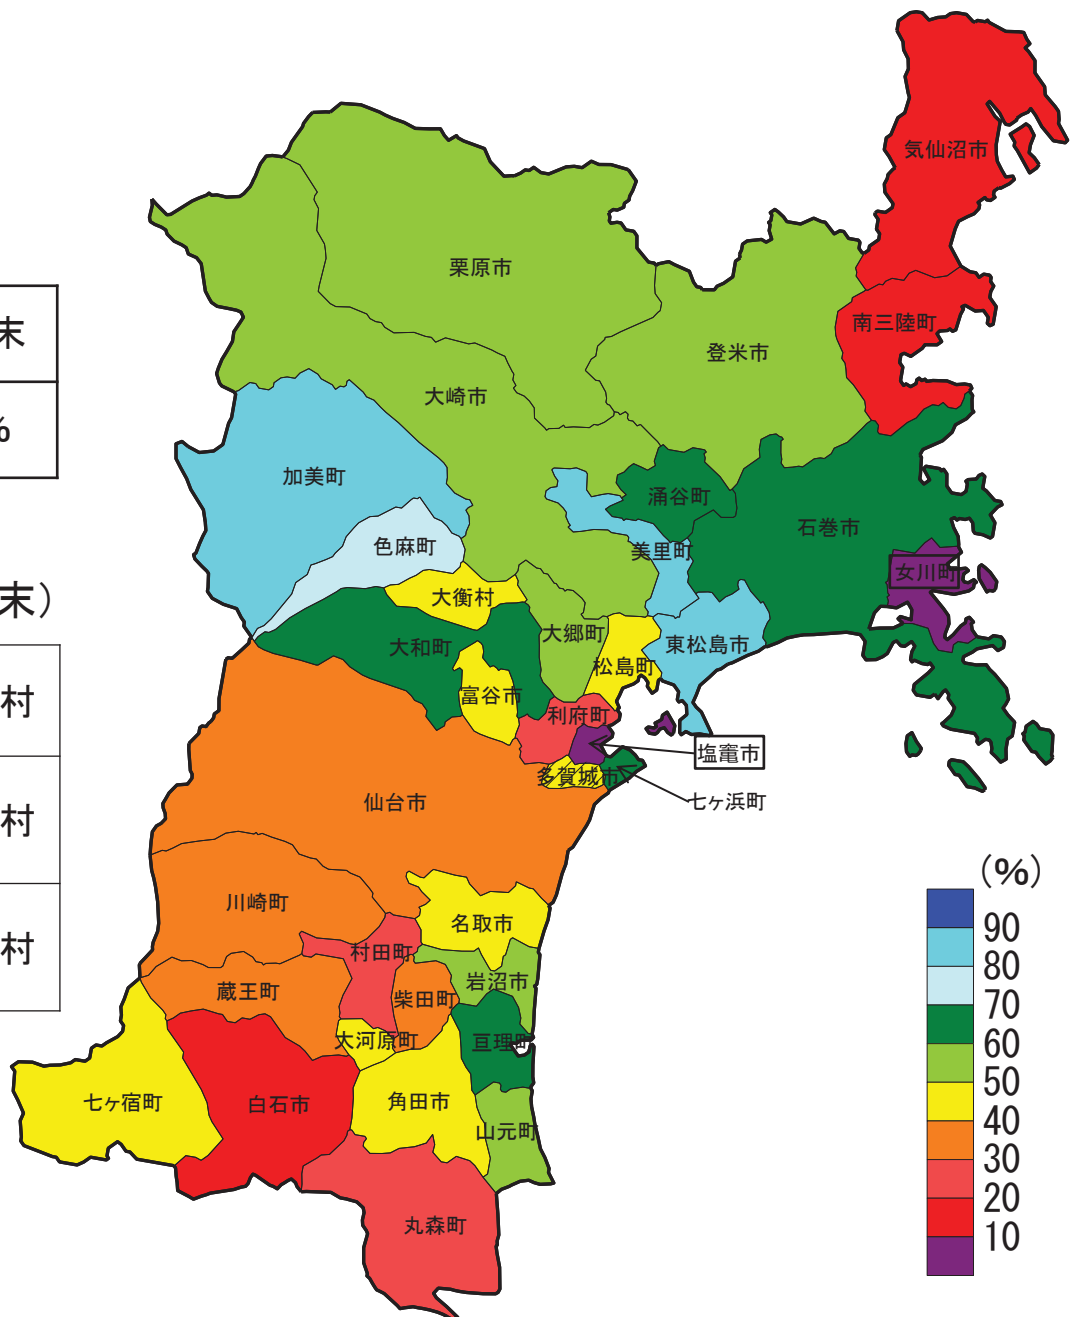

青森県

集積率(県全体)

H26.3末	H27.3末	H28.3末	H29.3末
43.4%	48.0%	50.2%	51.4%

農地中間管理事業の実施状況(H29.3末)

全市町村数	40市町村
農業振興地域の設定のある市町村数	40市町村
農地中間管理事業実施市町村数	40市町村

岩手県

集積率(県全体)

H26.3末	H27.3末	H28.3末	H29.3末
45.7%	47.9%	49.4%	50.6%

農地中間管理事業の実施状況(H29.3末)

全市町村数	33市町村
農業振興地域の設定のある市町村数	33市町村
農地中間管理事業実施市町村数	32市町村

※1:斜線は農業振興地域の設定がある市町村のうち、平成29年3月末までに農地中間管理事業の実績がない市町村

宮城県

集積率(県全体)

H26.3末	H27.3末	H28.3末	H29.3末
47.0%	48.8%	51.6%	54.5%

農地中間管理事業の実施状況(H29.3末)

全市町村数	35市町村
農業振興地域の設定のある市町村数	33市町村
農地中間管理事業実施市町村数	32市町村

※1:斜線は農業振興地域の設定がある市町村のうち、平成29年3月末までに農地中間管理事業の実績がない市町村
 ※2:四角囲みの市町村は農業振興地域の設定がない市町村

秋田県

集積率(県全体)

H26.3末	H27.3末	H28.3末	H29.3末
59.0%	60.6%	64.6%	66.2%

農地中間管理事業の実施状況(H29.3末)

全市町村数	25市町村
農業振興地域の設定のある市町村数	25市町村
農地中間管理事業実施市町村数	25市町村

山形県

集積率(県全体)

H26.3末	H27.3末	H28.3末	H29.3末
50.0%	53.6%	60.2%	63.1%

農地中間管理事業の実施状況(H29.3末)

全市町村数	35市町村
農業振興地域の設定のある市町村数	35市町村
農地中間管理事業実施市町村数	35市町村

福島県

集積率(県全体)