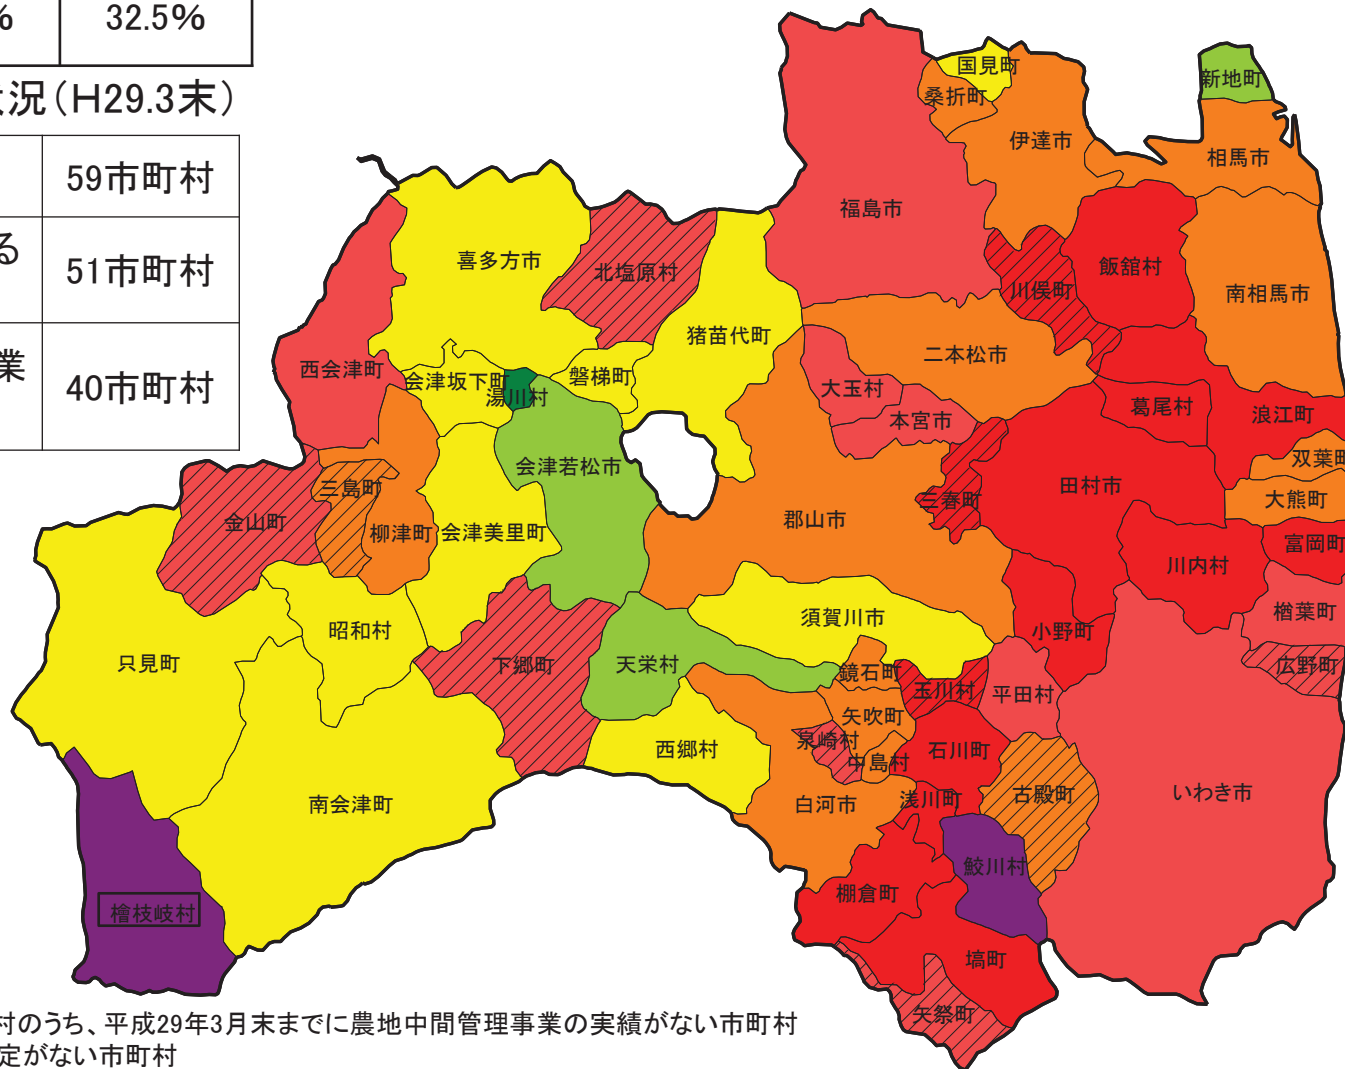

農地中間管理事業の実施状況(H29.3末)

全市町村数	33市町村
農業振興地域の設定のある市町村数	33市町村
農地中間管理事業実施市町村数	32市町村

※1:斜線は農業振興地域の設定がある市町村のうち、平成29年3月末までに農地中間管理事業の実績がない市町村

宮城県

集積率(県全体)

H26.3末	H27.3末	H28.3末	H29.3末
47.0%	48.8%	51.6%	54.5%

農地中間管理事業の実施状況(H29.3末)

全市町村数	35市町村
農業振興地域の設定のある市町村数	33市町村
農地中間管理事業実施市町村数	32市町村

※1:斜線は農業振興地域の設定がある市町村のうち、平成29年3月末までに農地中間管理事業の実績がない市町村
 ※2:四角囲みの市町村は農業振興地域の設定がない市町村

秋田県

集積率(県全体)

H26.3末	H27.3末	H28.3末	H29.3末
59.0%	60.6%	64.6%	66.2%

農地中間管理事業の実施状況(H29.3末)

全市町村数	25市町村
農業振興地域の設定のある市町村数	25市町村
農地中間管理事業実施市町村数	25市町村

山形県

集積率(県全体)

H26.3末	H27.3末	H28.3末	H29.3末
50.0%	53.6%	60.2%	63.1%

農地中間管理事業の実施状況(H29.3末)

全市町村数	35市町村
農業振興地域の設定のある市町村数	35市町村
農地中間管理事業実施市町村数	35市町村

福島県

集積率(県全体)

H26.3末	H27.3末	H28.3末	H29.3末
24.6%	26.9%	30.2%	32.5%

農地中間管理事業の実施状況(H29.3末)

全市町村数	59市町村
農業振興地域の設定のある市町村数	51市町村
農地中間管理事業実施市町村数	40市町村

※1:斜線は農業振興地域の設定がある市町村のうち、平成29年3月末までに農地中間管理事業の実績がない市町村

※2:四角囲みの市町村は農業振興地域の設定がない市町村