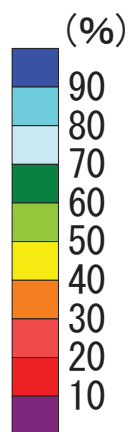

福島県

集積率(県全体)

H26.3末	H27.3末	H28.3末	H29.3末
24.6%	26.9%	30.2%	32.5%

農地中間管理事業の実施状況(H29.3末)

全市町村数	59市町村
農業振興地域の設定のある市町村数	51市町村
農地中間管理事業実施市町村数	40市町村

※1:斜線は農業振興地域の設定がある市町村のうち、平成29年3月末までに農地中間管理事業の実績がない市町村

※2:四角囲みの市町村は農業振興地域の設定がない市町村

※3:檜葉町、富岡町、大熊町、双葉町、浪江町、葛尾村、飯館村は、原発被害等により機構事業の実績がない。

これらの町村については、上記の農業振興地域の設定のある市町村数及び農地中間管理事業実施市町村数から除いている。