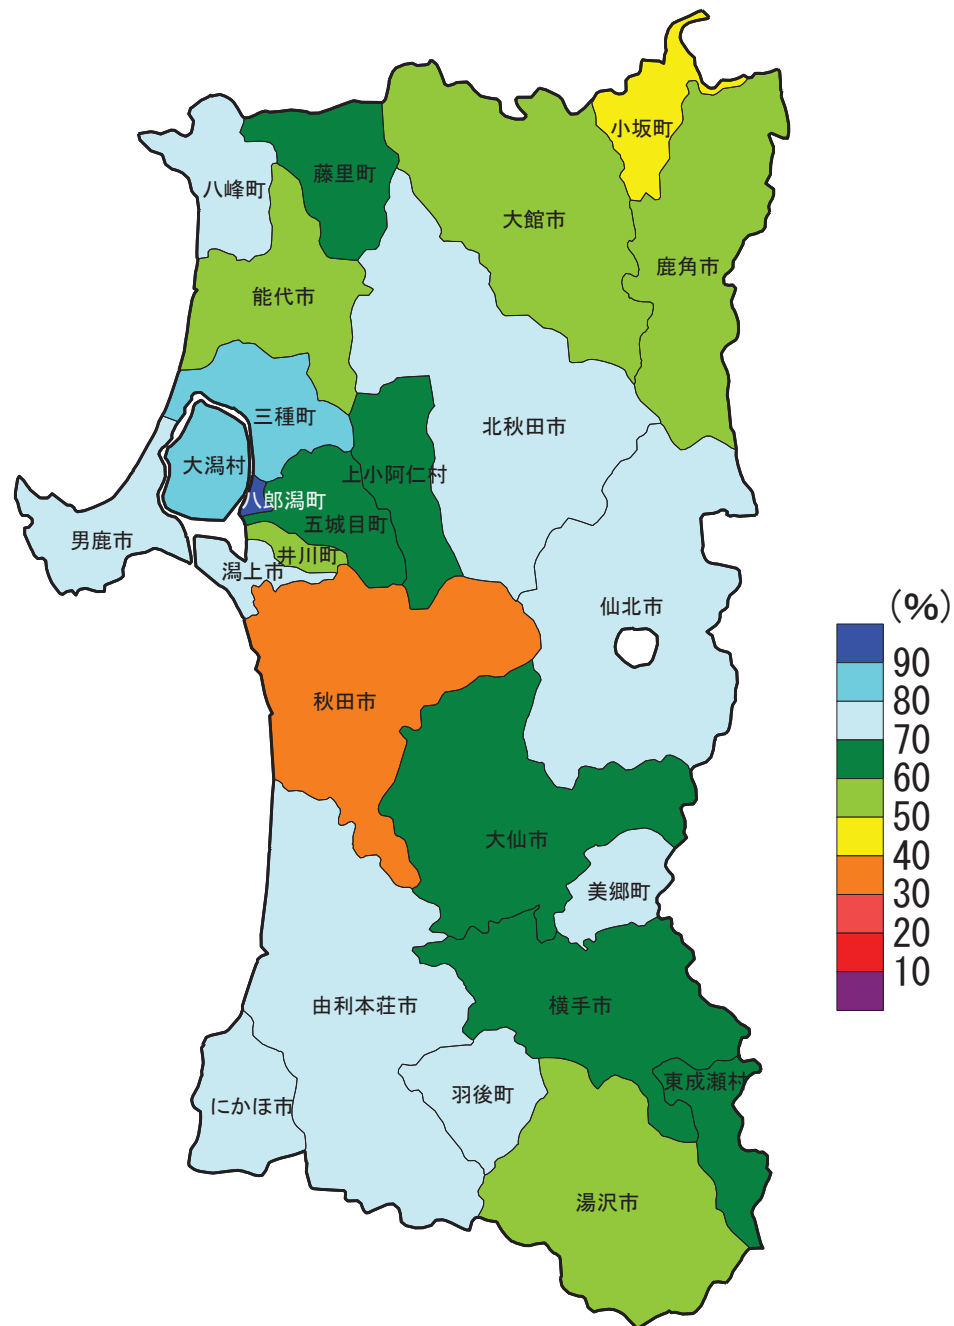

農地中間管理事業の実施状況(H29.3末)

全市町村数	33市町村
農業振興地域の設定のある市町村数	33市町村
農地中間管理事業実施市町村数	32市町村

※1:斜線は農業振興地域の設定がある市町村のうち、平成29年3月末までに農地中間管理事業の実績がない市町村

宮城県

集積率(県全体)

H26.3末	H27.3末	H28.3末	H29.3末
47.0%	48.8%	51.6%	54.5%

農地中間管理事業の実施状況(H29.3末)

全市町村数	35市町村
農業振興地域の設定のある市町村数	33市町村
農地中間管理事業実施市町村数	32市町村

※1:斜線は農業振興地域の設定がある市町村のうち、平成29年3月末までに農地中間管理事業の実績がない市町村
 ※2:四角囲みの市町村は農業振興地域の設定がない市町村

秋田県

集積率(県全体)

H26.3末	H27.3末	H28.3末	H29.3末
59.0%	60.6%	64.6%	66.2%

農地中間管理事業の実施状況(H29.3末)

全市町村数	25市町村
農業振興地域の設定のある市町村数	25市町村
農地中間管理事業実施市町村数	25市町村

山形県

集積率(県全体)

H26.3末	H27.3末	H28.3末	H29.3末
50.0%	53.6%	60.2%	63.1%

農地中間管理事業の実施状況(H29.3末)

全市町村数	35市町村
農業振興地域の設定のある市町村数	35市町村
農地中間管理事業実施市町村数	35市町村

福島県

集積率(県全体)

H26.3末	H27.3末	H28.3末	H29.3末
24.6%	26.9%	30.2%	32.5%

農地中間管理事業の実施状況(H29.3末)

全市町村数	59市町村
農業振興地域の設定のある市町村数	51市町村
農地中間管理事業実施市町村数	40市町村

※1:斜線は農業振興地域の設定がある市町村のうち、平成29年3月末までに農地中間管理事業の実績がない市町村

※2:四角囲みの市町村は農業振興地域の設定がない市町村