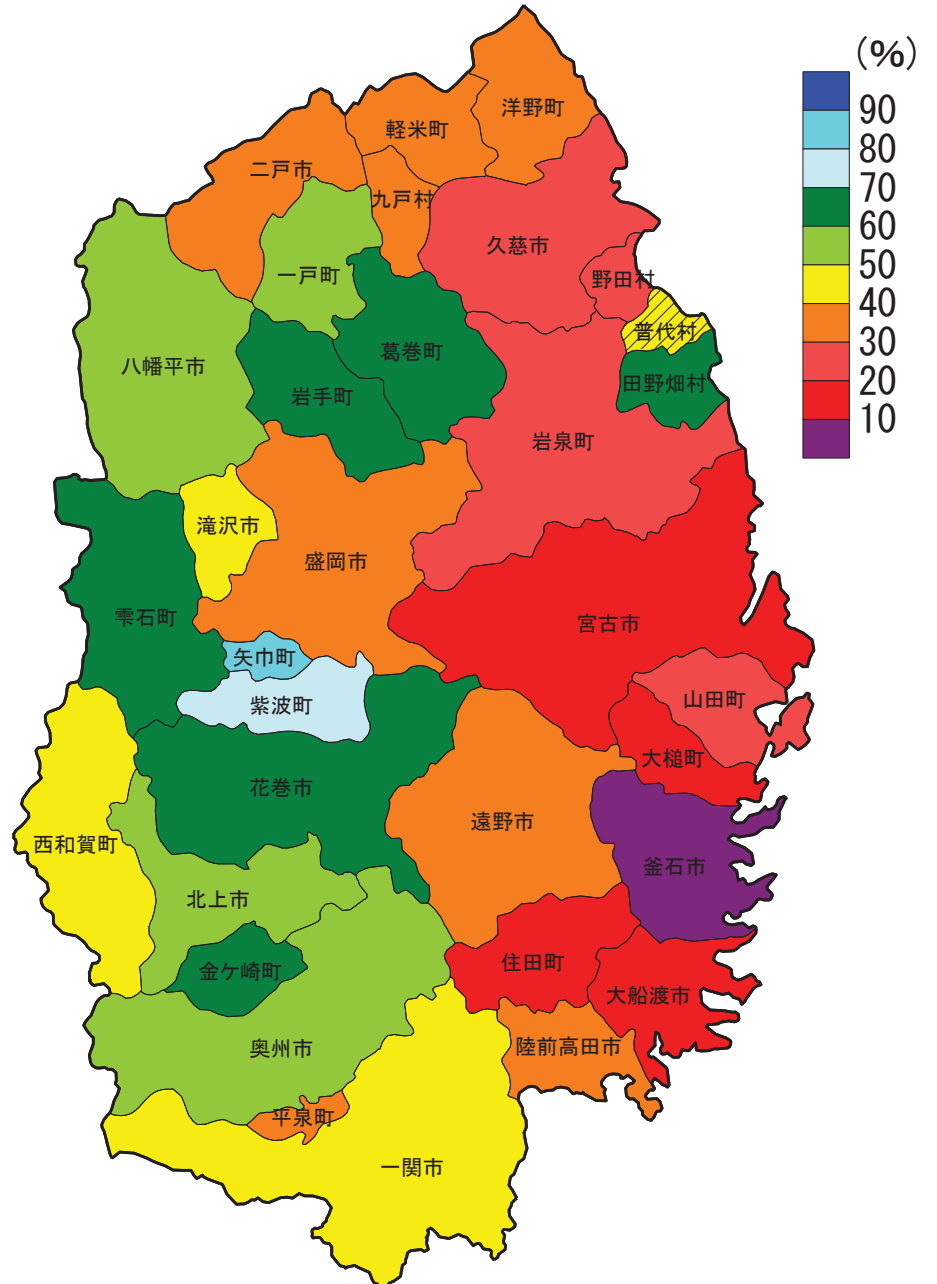

青森県

集積率(県全体)

H26.3末	H27.3末	H28.3末	H29.3末
43.4%	48.0%	50.2%	51.4%

農地中間管理事業の実施状況(H29.3末)

全市町村数	40市町村
農業振興地域の設定のある市町村数	40市町村
農地中間管理事業実施市町村数	40市町村

岩手県

集積率(県全体)

H26.3末	H27.3末	H28.3末	H29.3末
45.7%	47.9%	49.4%	50.6%

農地中間管理事業の実施状況(H29.3末)

全市町村数	33市町村
農業振興地域の設定のある市町村数	33市町村
農地中間管理事業実施市町村数	32市町村

※1:斜線は農業振興地域の設定がある市町村のうち、平成29年3月末までに農地中間管理事業の実績がない市町村

宮城県

集積率(県全体)

H26.3末	H27.3末	H28.3末	H29.3末
47.0%	48.8%	51.6%	54.5%

農地中間管理事業の実施状況(H29.3末)

全市町村数	35市町村
農業振興地域の設定のある市町村数	33市町村
農地中間管理事業実施市町村数	32市町村

※1:斜線は農業振興地域の設定がある市町村のうち、平成29年3月末までに農地中間管理事業の実績がない市町村
 ※2:四角囲みの市町村は農業振興地域の設定がない市町村

秋田県

集積率(県全体)

H26.3末	H27.3末	H28.3末	H29.3末
59.0%	60.6%	64.6%	66.2%

農地中間管理事業の実施状況(H29.3末)

全市町村数	25市町村
農業振興地域の設定のある市町村数	25市町村
農地中間管理事業実施市町村数	25市町村

山形県

集積率(県全体)

H26.3末	H27.3末	H28.3末	H29.3末
50.0%	53.6%	60.2%	63.1%

農地中間管理事業の実施状況(H29.3末)

全市町村数	35市町村
農業振興地域の設定のある市町村数	35市町村
農地中間管理事業実施市町村数	35市町村

福島県

集積率(県全体)