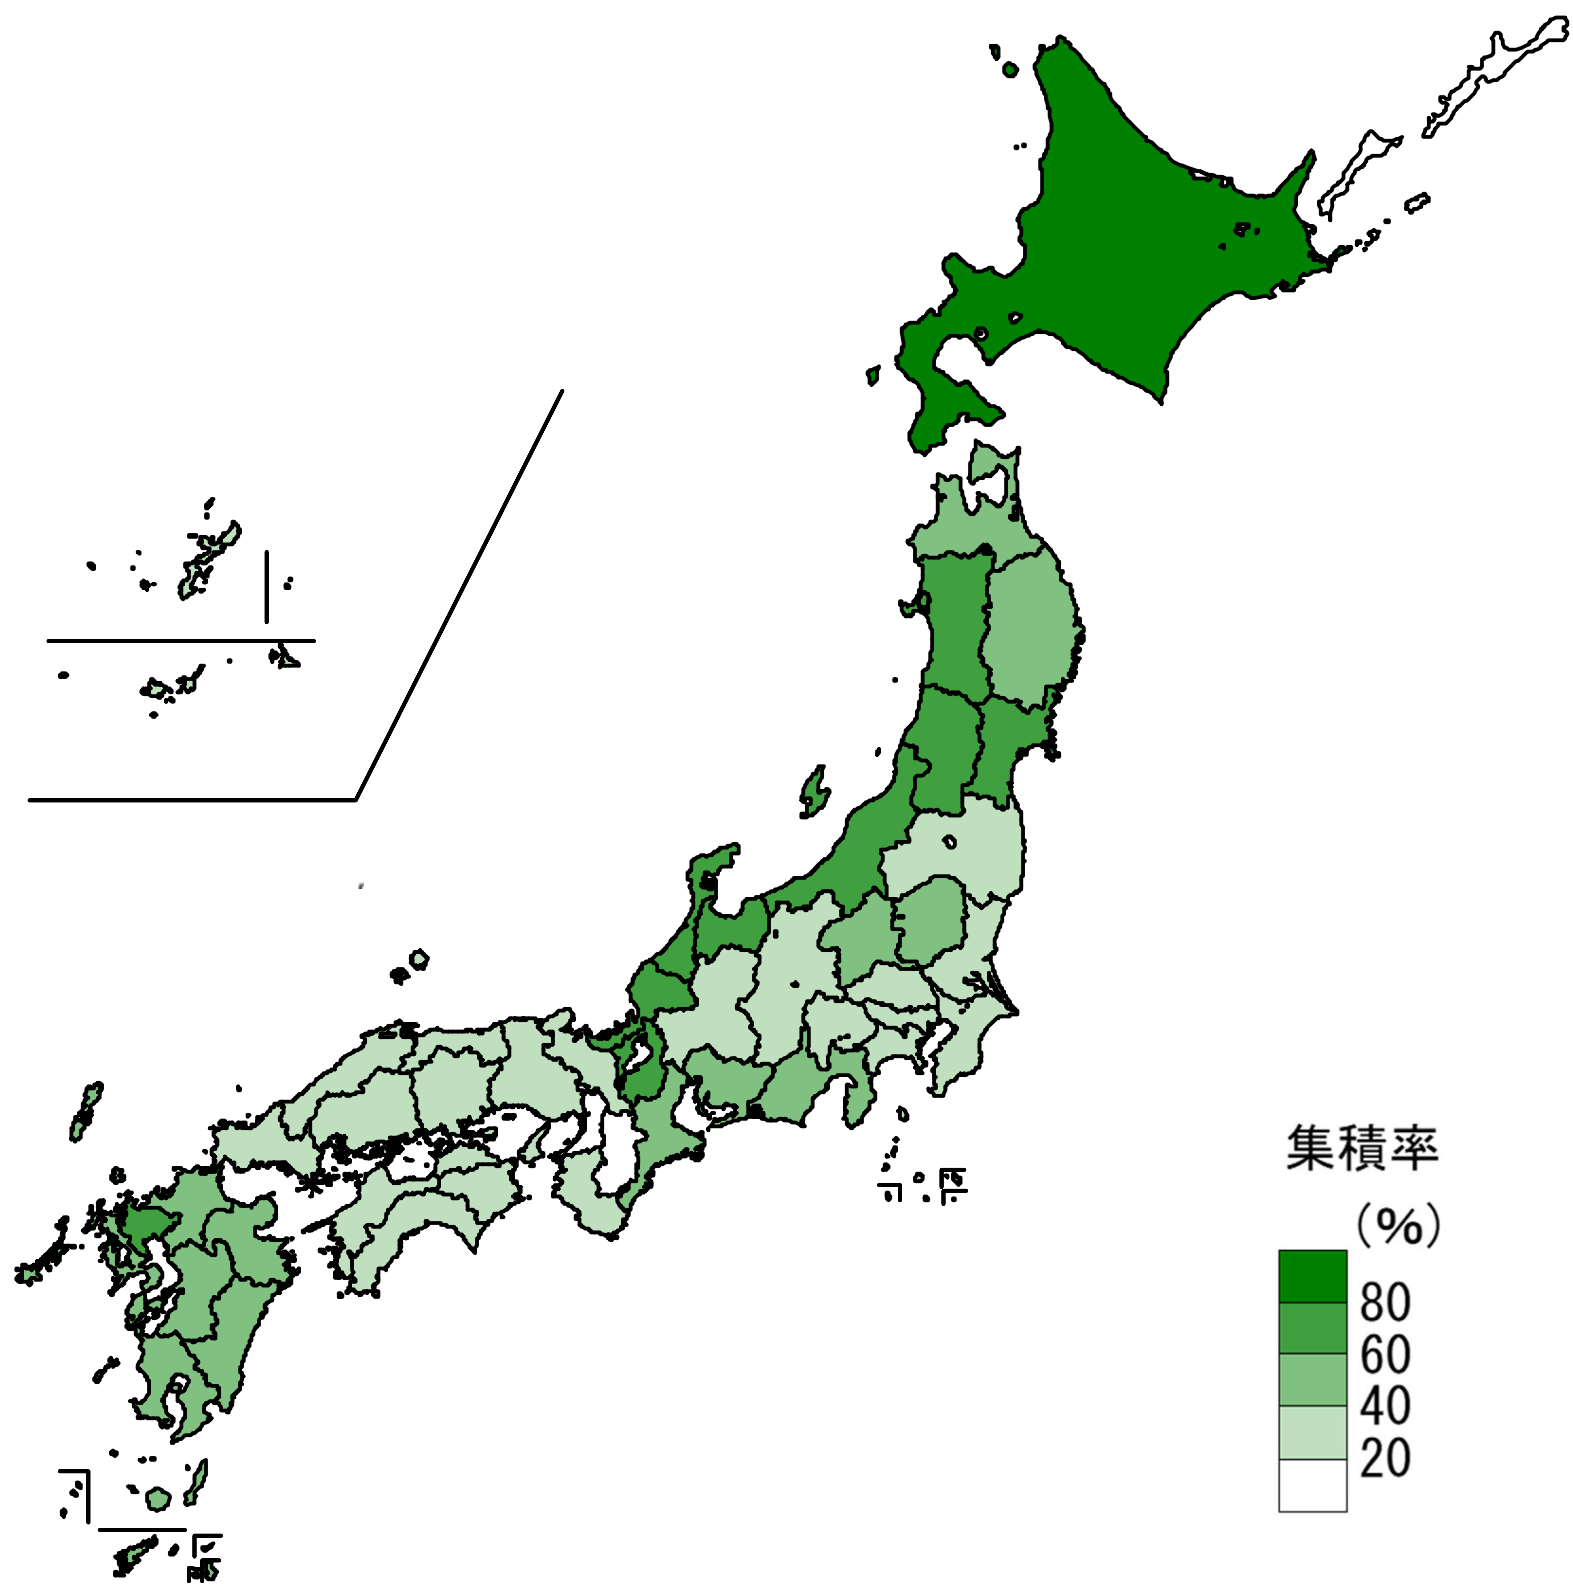

集積率 (R 4 年 3 月末時点全国平均) : 58.9%

集積率（R 4 年 3 月末時点全国平均）：58.9%