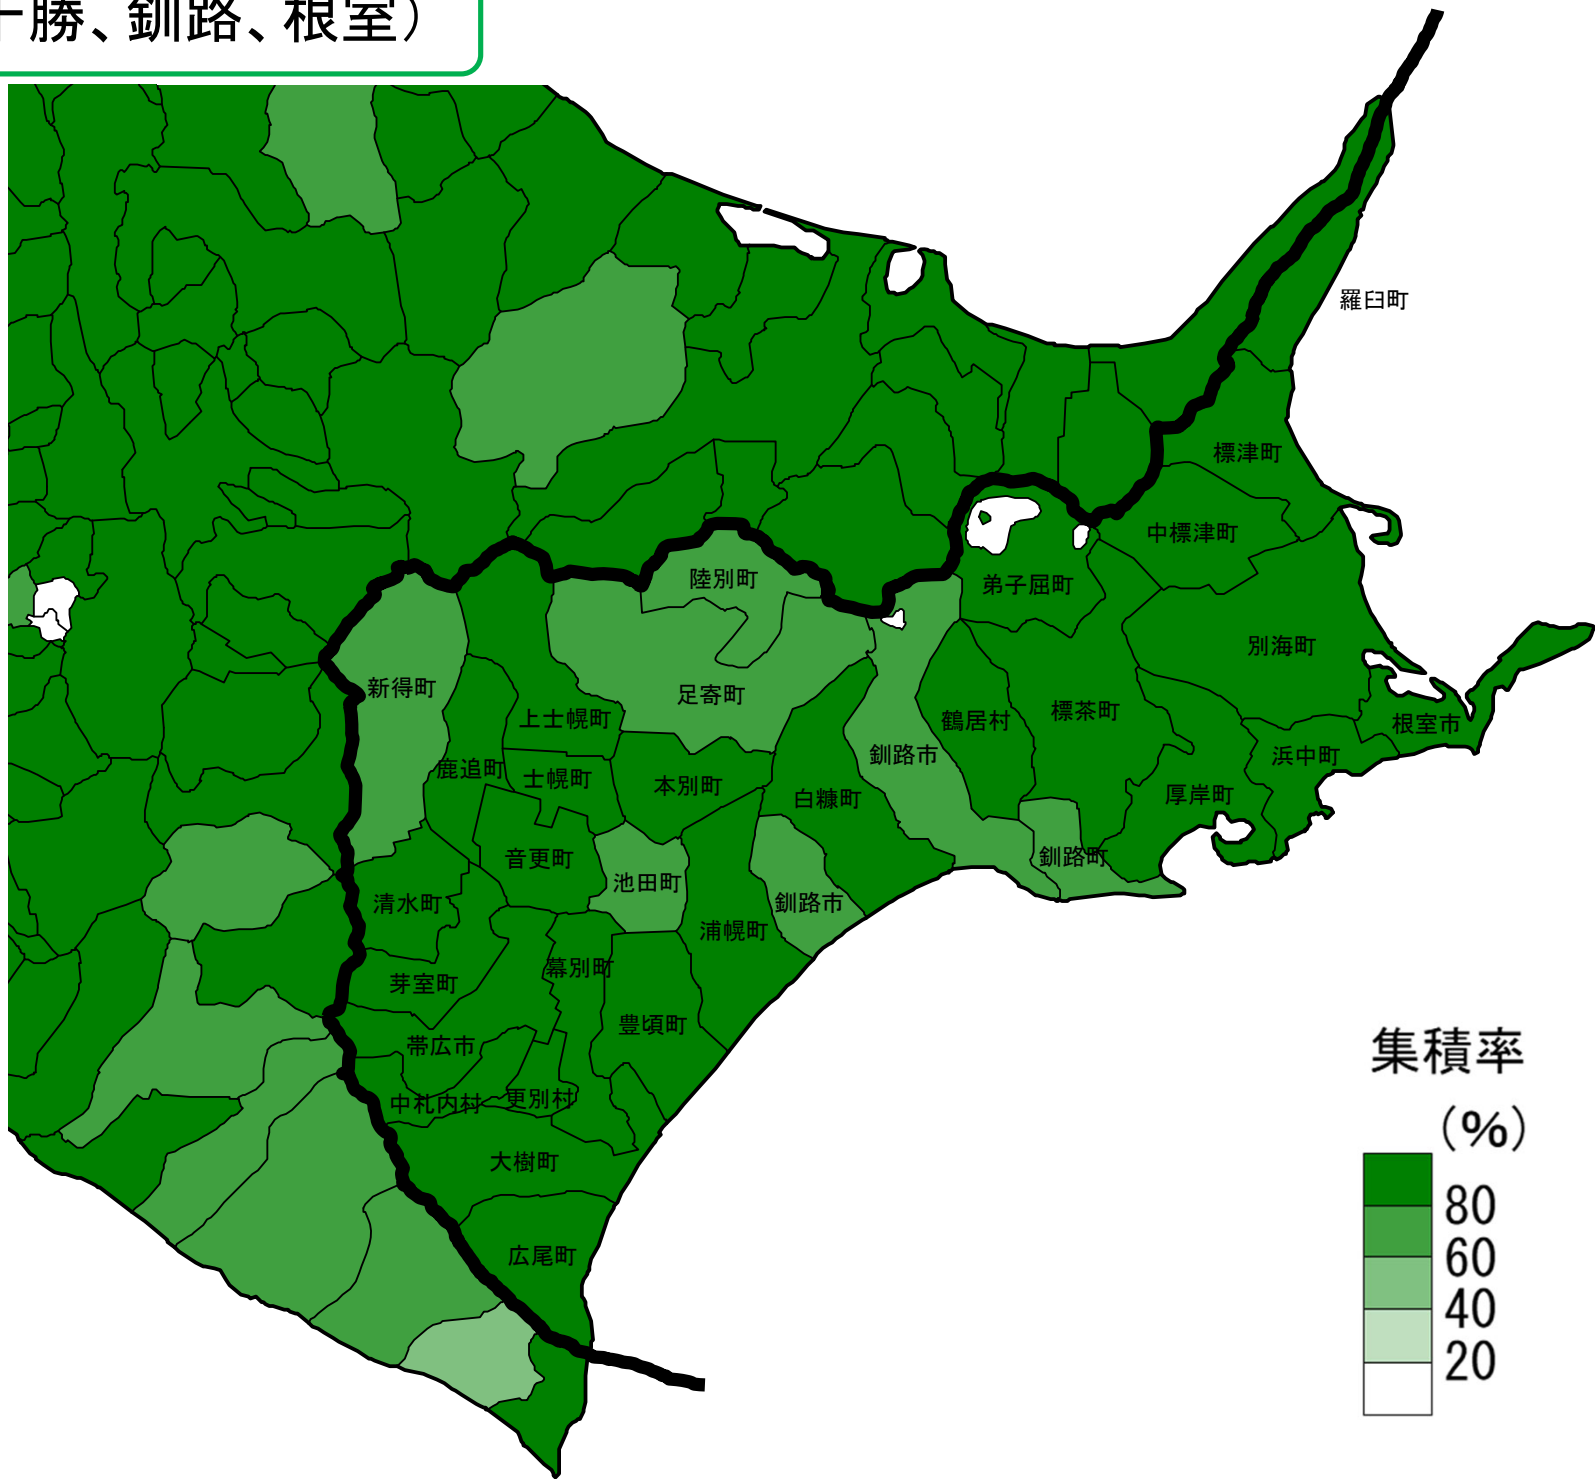

北海道

集積率(県全体)

H26.3末	R3.3末	R4.3末
86.7%	91.4%	91.4%

農地中間管理事業の実施状況(R3.3末)

全市町村数	179市町村
農地中間管理事業実施市町村数	111市町村

北海道(後志、檜山、渡島、胆振)

※四角囲みの市町村は市街化区域外に農地がなく、農地中間管理事業が実施できない市町村(1)

北海道(石狩、空知、留萌)

北海道(上川、日高)

北海道(十勝、釧路、根室)

北海道(宗谷、オホーツク)