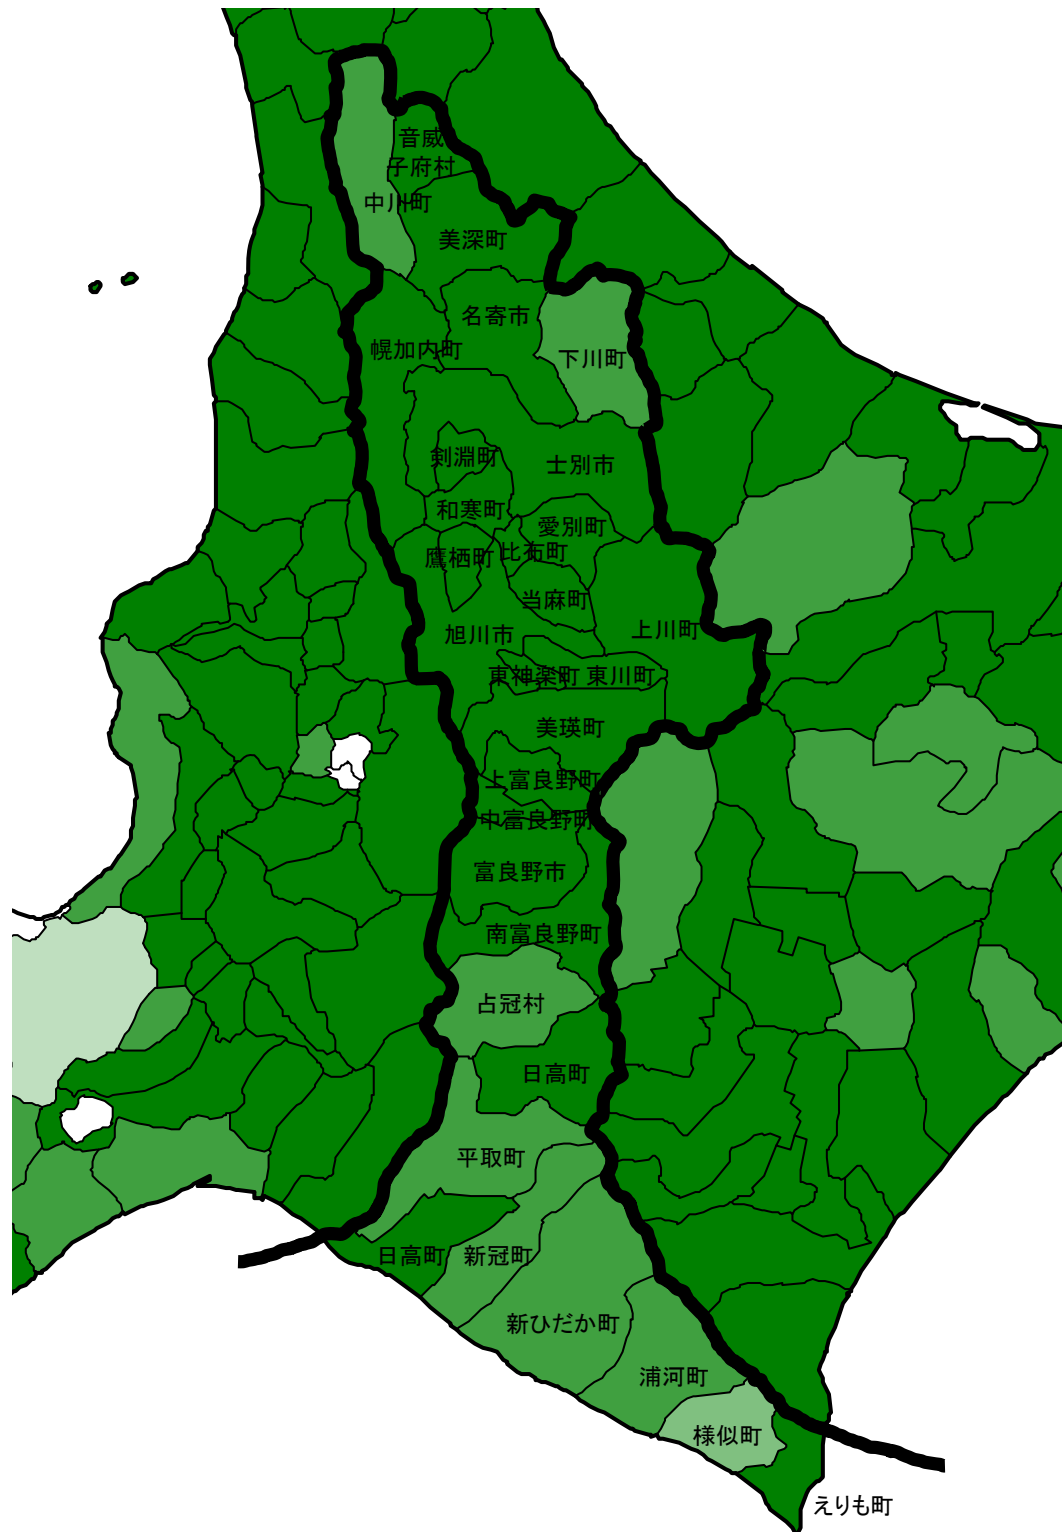

北海道

集積率(県全体)

H26.3末	R3.3末	R4.3末
86.7%	91.4%	91.4%

農地中間管理事業の実施状況(R3.3末)

全市町村数	179市町村
農地中間管理事業実施市町村数	111市町村

北海道(後志、檜山、渡島、胆振)

※四角囲みの市町村は市街化区域外に農地がなく、農地中間管理事業が実施できない市町村(1)

北海道(石狩、空知、留萌)

北海道(上川、日高)

北海道(十勝、釧路、根室)

北海道(宗谷、オホーツク)