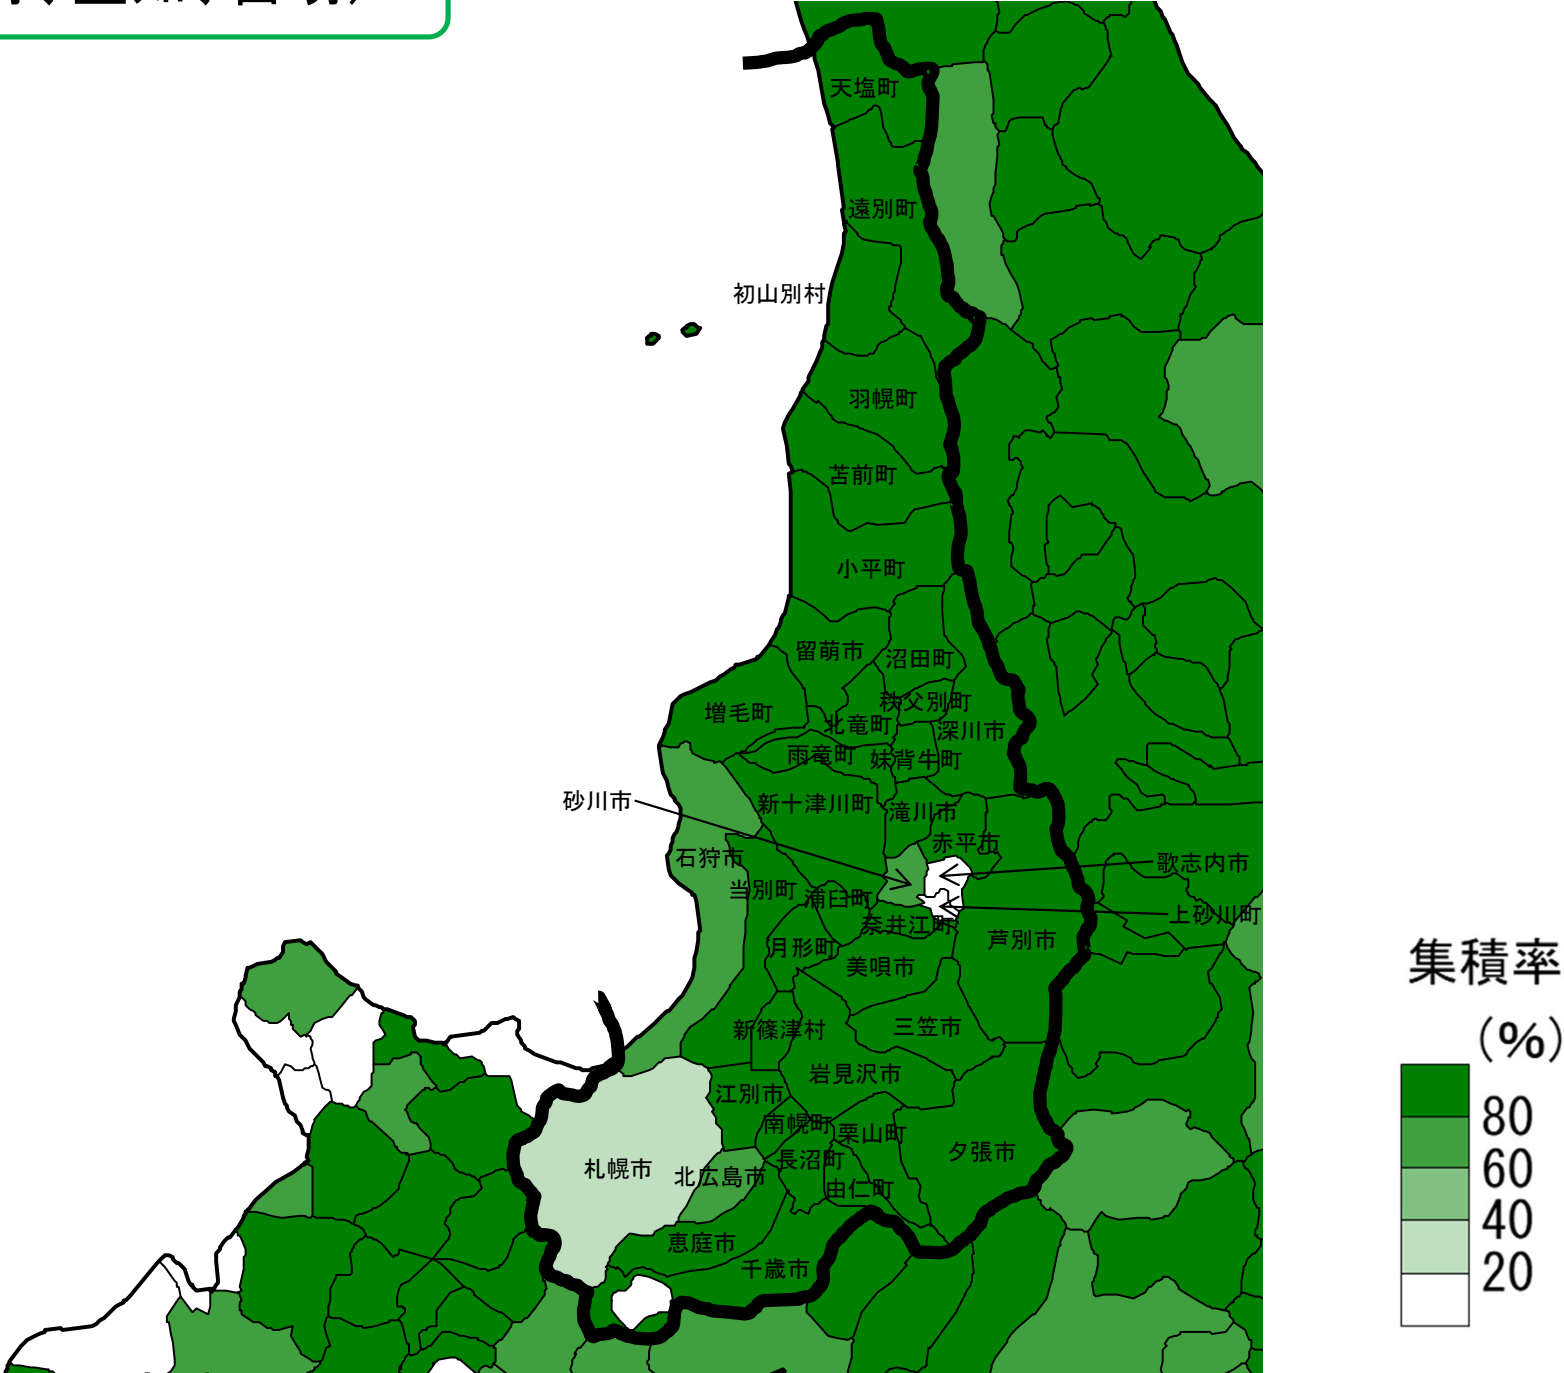

北海道

集積率(県全体)

H26.3末	R3.3末	R4.3末
86.7%	91.4%	91.4%

農地中間管理事業の実施状況(R3.3末)

全市町村数	179市町村
農地中間管理事業実施市町村数	111市町村

北海道(後志、檜山、渡島、胆振)

※四角囲みの市町村は市街化区域外に農地がなく、農地中間管理事業が実施できない市町村(1)

北海道(石狩、空知、留萌)

北海道(上川、日高)

北海道(十勝、釧路、根室)

北海道(宗谷、オホーツク)