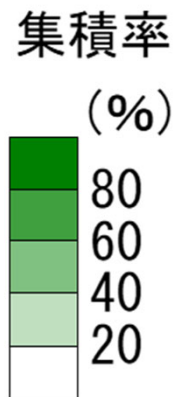

北海道(上川、日高)