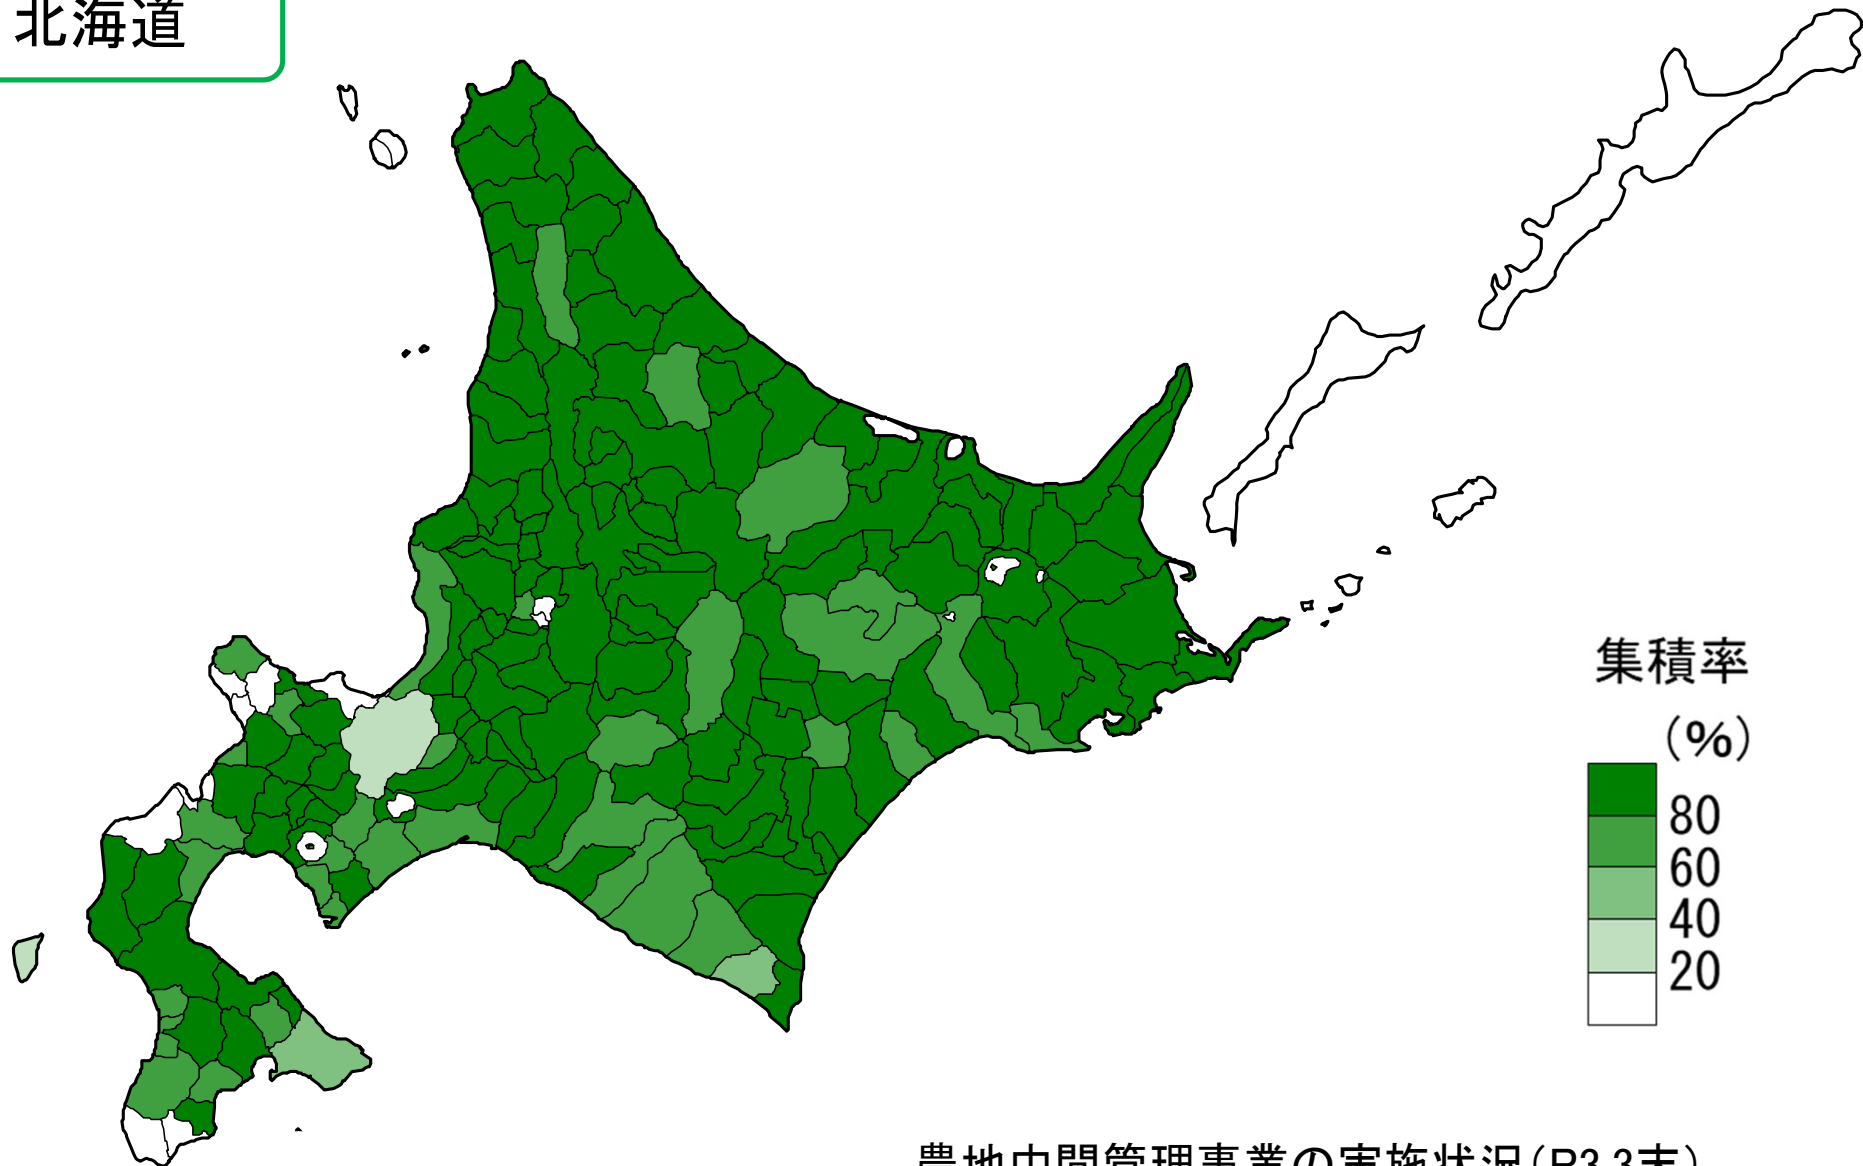

北海道

集積率(県全体)

H26.3末	R3.3末	R4.3末
86.7%	91.4%	91.4%

農地中間管理事業の実施状況(R3.3末)

全市町村数	179市町村
農地中間管理事業実施市町村数	111市町村

北海道(後志、檜山、渡島、胆振)

※四角囲みの市町村は市街化区域外に農地がなく、農地中間管理事業が実施できない市町村(1)

北海道(石狩、空知、留萌)

北海道(上川、日高)

北海道(十勝、釧路、根室)

北海道(宗谷、オホーツク)