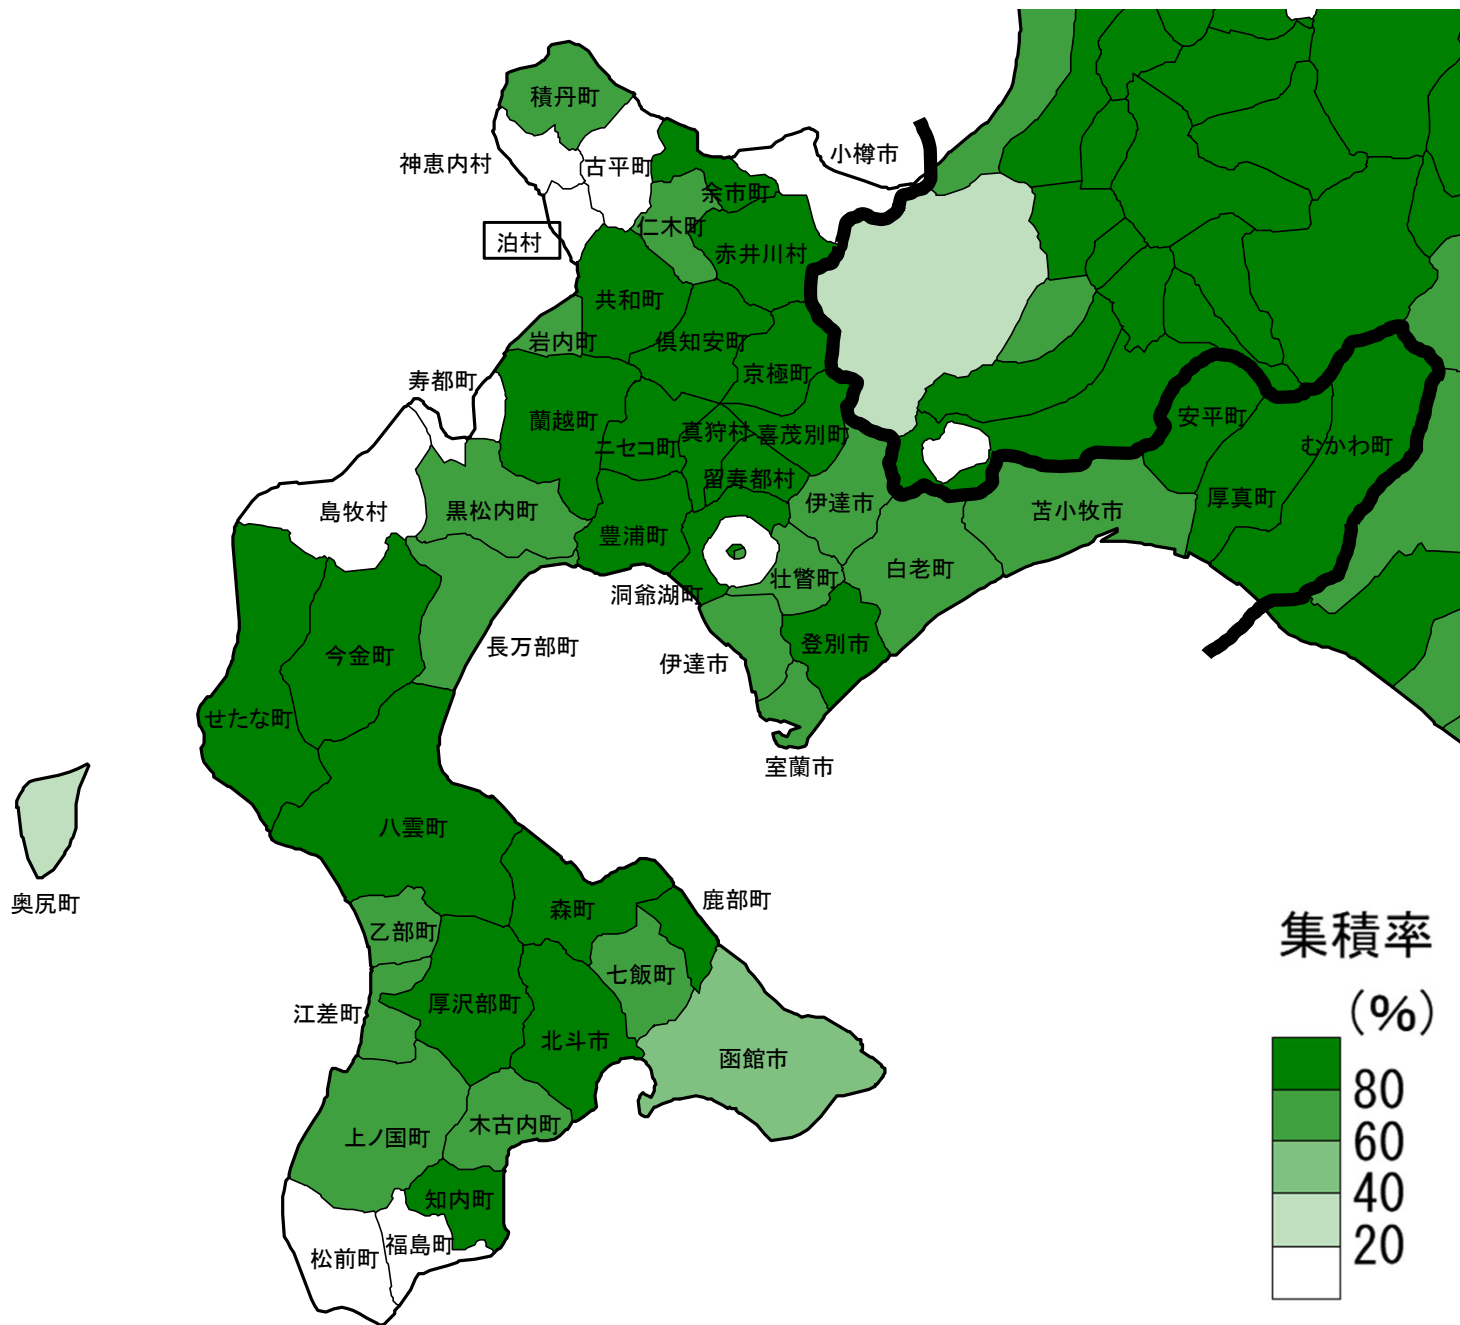

北海道

集積率(県全体)

H26.3末	R3.3末	R4.3末
86.7%	91.4%	91.4%

農地中間管理事業の実施状況(R3.3末)

全市町村数	179市町村
農地中間管理事業実施市町村数	111市町村

北海道(後志、檜山、渡島、胆振)

※四角囲みの市町村は市街化区域外に農地がなく、農地中間管理事業が実施できない市町村(1)

北海道(石狩、空知、留萌)

北海道(上川、日高)

北海道(十勝、釧路、根室)

北海道(宗谷、オホーツク)