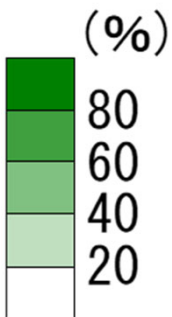

山形県

集積率(県全体)

H26.3末	R3.3末	R4.3末
50.0%	67.5%	69.0%

農地中間管理事業の実施状況(R4.3末)

全市町村数	35市町村
農地中間管理事業実施市町村数	35市町村

集積率