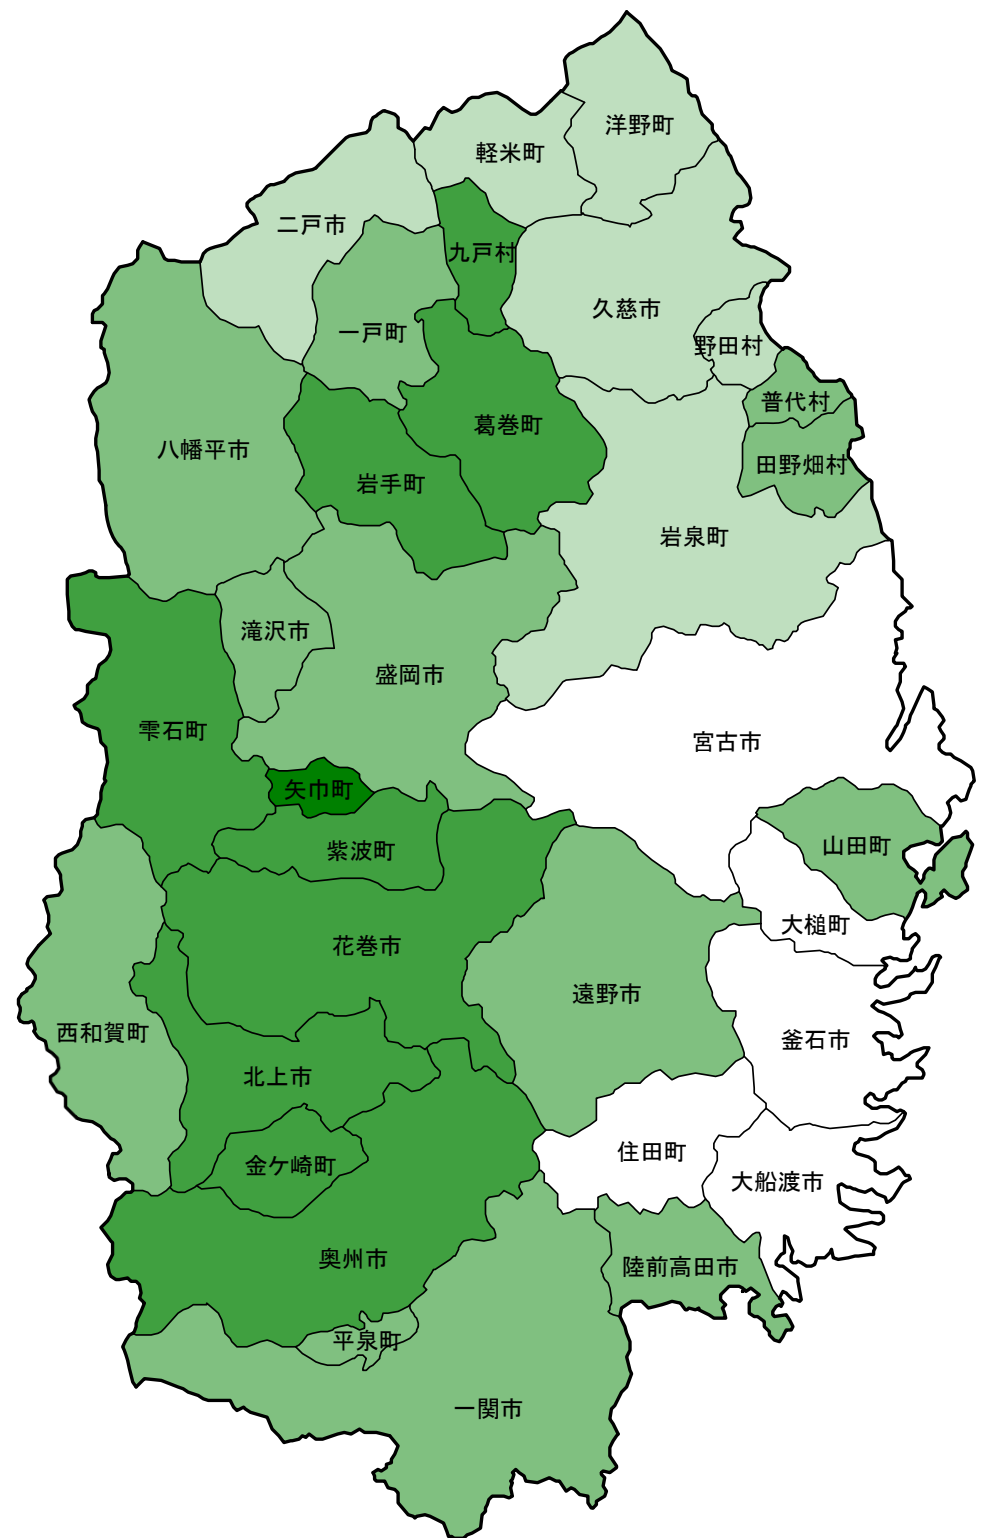

青森県

集積率(県全体)

H26.3末	R3.3末	R4.3末
43.4%	57.6%	58.2%

農地中間管理事業の実施状況(R4.3末)

全市町村数	40市町村
農地中間管理事業実施市町村数	40市町村

集積率

(%)

岩手県

集積率(県全体)

H26.3末	R3.3末	R4.3末
45.7%	53.7%	54.5%

農地中間管理事業の実施状況(R4.3末)

全市町村数	33市町村
農地中間管理事業実施市町村数	32市町村

集積率

秋田県

集積率(県全体)

H26.3末	R3.3末	R4.3末
59.0%	70.0%	70.6%

農地中間管理事業の実施状況(R4.3末)

全市町村数	25市町村
農地中間管理事業実施市町村数	25市町村

集積率

(%)

山形県

集積率(県全体)

H26.3末	R3.3末	R4.3末
50.0%	67.5%	69.0%

農地中間管理事業の実施状況(R4.3末)