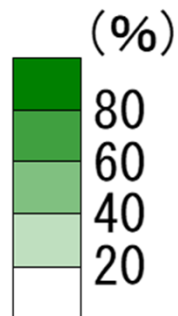

青森県

集積率(県全体)

H26.3末	R3.3末	R4.3末
43.4%	57.6%	58.2%

農地中間管理事業の実施状況(R4.3末)

全市町村数	40市町村
農地中間管理事業実施市町村数	40市町村

集積率

(%)

岩手県

集積率(県全体)

H26.3末	R3.3末	R4.3末
45.7%	53.7%	54.5%

農地中間管理事業の実施状況(R4.3末)

全市町村数	33市町村
農地中間管理事業実施市町村数	32市町村

集積率

秋田県

集積率(県全体)

H26.3末	R3.3末	R4.3末
59.0%	70.0%	70.6%