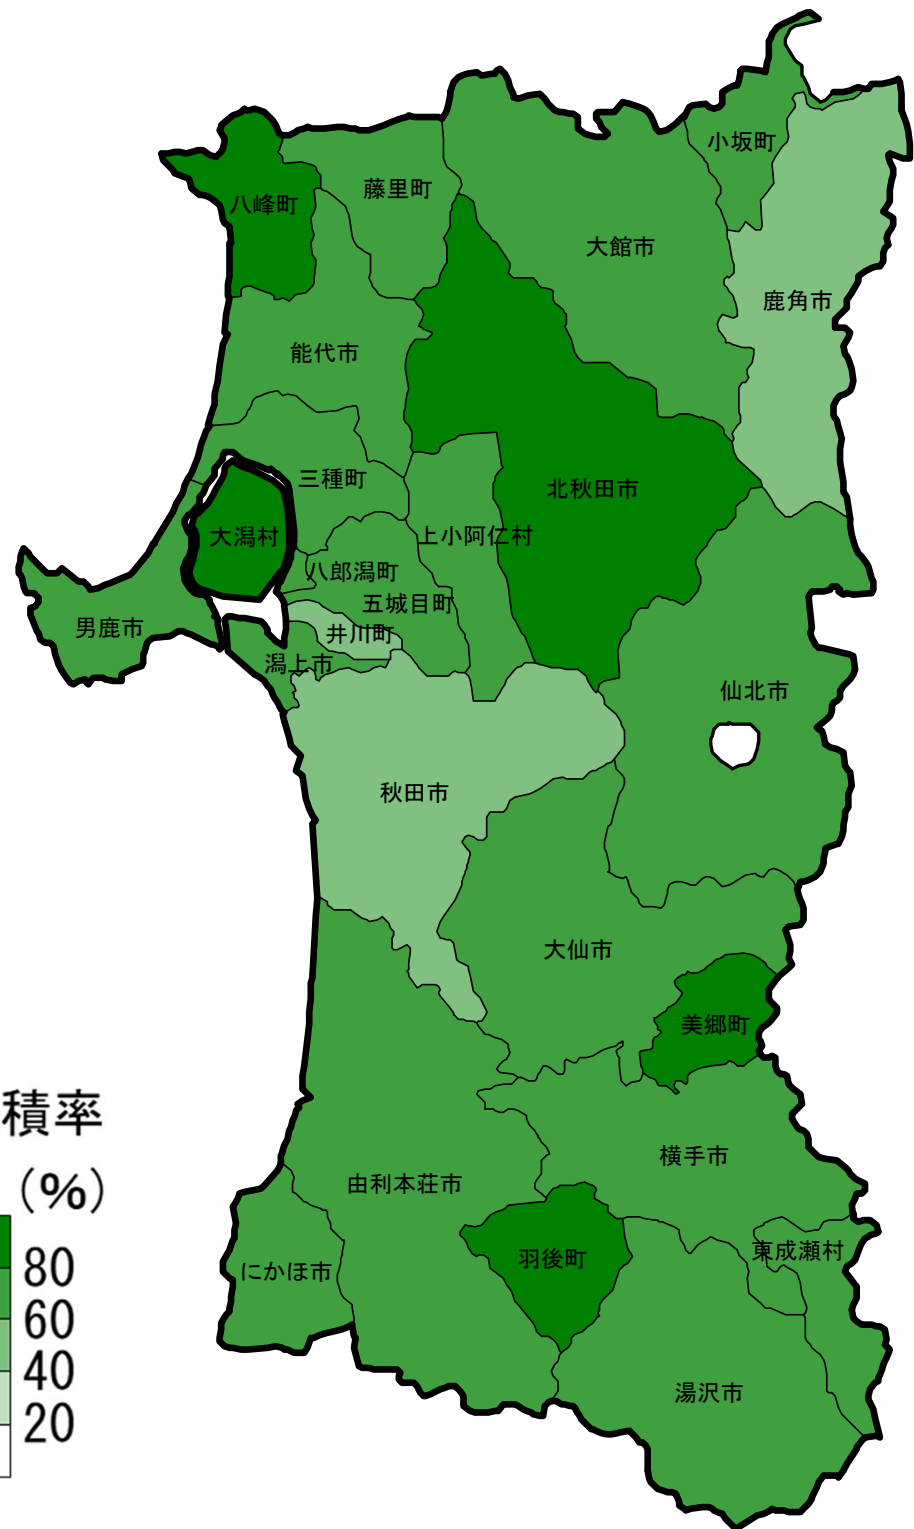

青森県

集積率(県全体)

H26.3末	R3.3末	R4.3末
43.4%	57.6%	58.2%

農地中間管理事業の実施状況(R4.3末)

全市町村数	40市町村
農地中間管理事業実施市町村数	40市町村

集積率

(%)

岩手県

集積率(県全体)

H26.3末	R3.3末	R4.3末
45.7%	53.7%	54.5%

農地中間管理事業の実施状況(R4.3末)

全市町村数	33市町村
農地中間管理事業実施市町村数	32市町村

集積率

秋田県

集積率(県全体)

H26.3末	R3.3末	R4.3末
59.0%	70.0%	70.6%

農地中間管理事業の実施状況(R4.3末)

全市町村数	25市町村
農地中間管理事業実施市町村数	25市町村

集積率

(%)

山形県

集積率(県全体)

H26.3末	R3.3末	R4.3末
50.0%	67.5%	69.0%

農地中間管理事業の実施状況(R4.3末)

全市町村数	35市町村
農地中間管理事業実施市町村数	35市町村

集積率

福島県

集積率(県全体)

H26.3末	R3.3末	R4.3末
24.6%	37.5%	39.5%

農地中間管理事業の実施状況(R4.3末)

全市町村数	59市町村
農地中間管理事業実施市町村数	52市町村

集積率