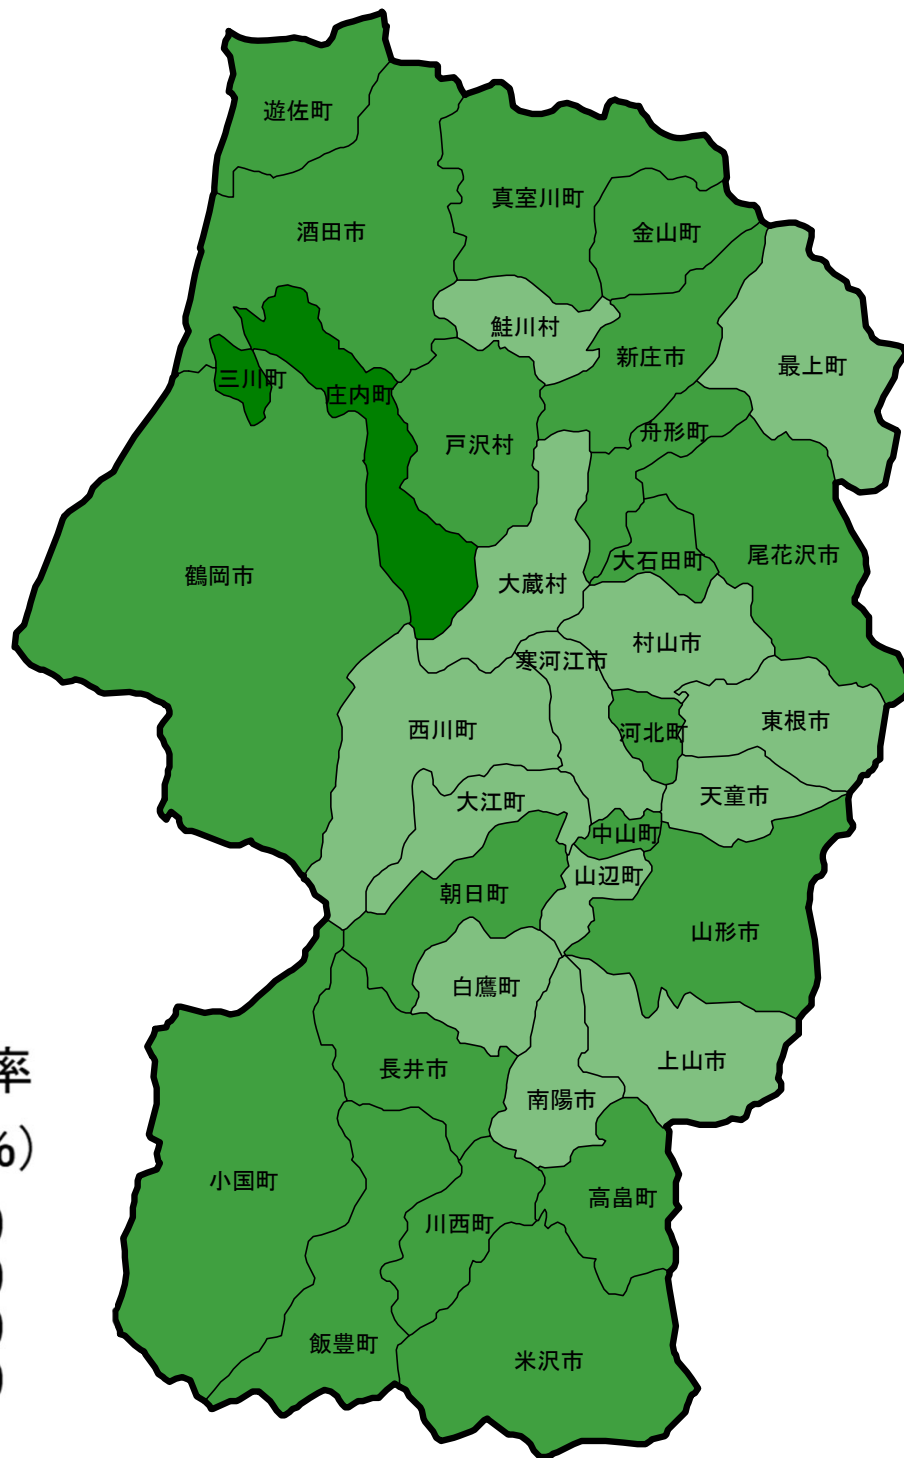

青森県

集積率(県全体)

H26.3末	R3.3末	R4.3末
43.4%	57.6%	58.2%

農地中間管理事業の実施状況(R4.3末)

全市町村数	40市町村
農地中間管理事業実施市町村数	40市町村

集積率

(%)

岩手県

集積率(県全体)

H26.3末	R3.3末	R4.3末
45.7%	53.7%	54.5%

農地中間管理事業の実施状況(R4.3末)

全市町村数	33市町村
農地中間管理事業実施市町村数	32市町村

集積率

秋田県

集積率(県全体)

H26.3末	R3.3末	R4.3末
59.0%	70.0%	70.6%

農地中間管理事業の実施状況(R4.3末)

全市町村数	25市町村
農地中間管理事業実施市町村数	25市町村

集積率

(%)

山形県

集積率(県全体)

H26.3末	R3.3末	R4.3末
50.0%	67.5%	69.0%

農地中間管理事業の実施状況(R4.3末)

全市町村数	35市町村
農地中間管理事業実施市町村数	35市町村

集積率

福島県

集積率(県全体)

H26.3末	R3.3末	R4.3末
24.6%	37.5%	39.5%

農地中間管理事業の実施状況(R4.3末)

全市町村数	59市町村
農地中間管理事業実施市町村数	52市町村

集積率