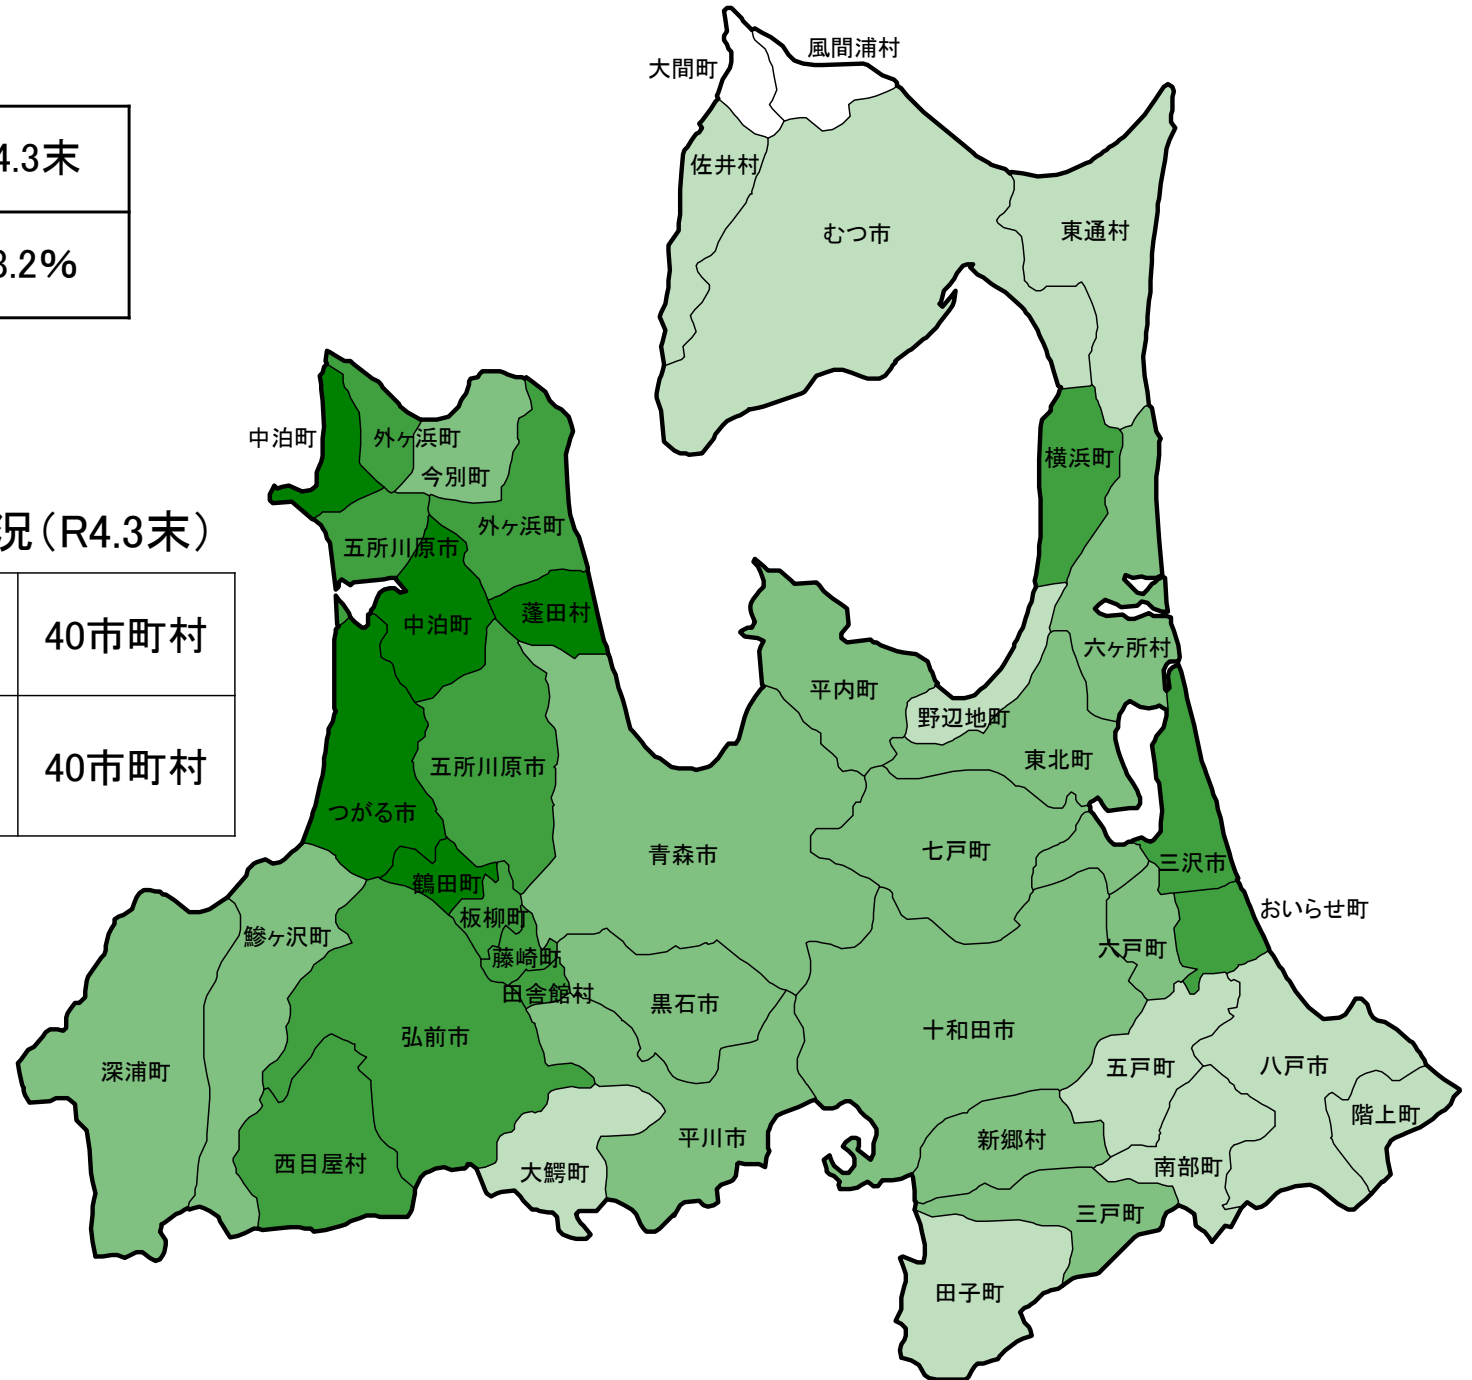

青森県

集積率(県全体)

H26.3末	R3.3末	R4.3末
43.4%	57.6%	58.2%

農地中間管理事業の実施状況(R4.3末)

全市町村数	40市町村
農地中間管理事業実施市町村数	40市町村

集積率

(%)

岩手県

集積率(県全体)

H26.3末	R3.3末	R4.3末
45.7%	53.7%	54.5%

農地中間管理事業の実施状況(R4.3末)

全市町村数	33市町村
農地中間管理事業実施市町村数	32市町村

集積率

秋田県

集積率(県全体)

H26.3末	R3.3末	R4.3末
59.0%	70.0%	70.6%

農地中間管理事業の実施状況(R4.3末)

全市町村数	25市町村
農地中間管理事業実施市町村数	25市町村

集積率

(%)

山形県

集積率(県全体)

H26.3末	R3.3末	R4.3末
50.0%	67.5%	69.0%

農地中間管理事業の実施状況(R4.3末)