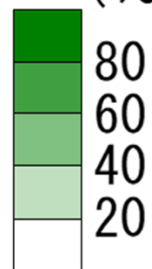

富山県

集積率(県全体)

H26.3末	R3.3末	R4.3末
50.7%	66.5%	67.8%

農地中間管理事業の実施状況(R4.3末)

全市町村数	15市町村
農地中間管理事業実施市町村数	15市町村

集積率

(%)