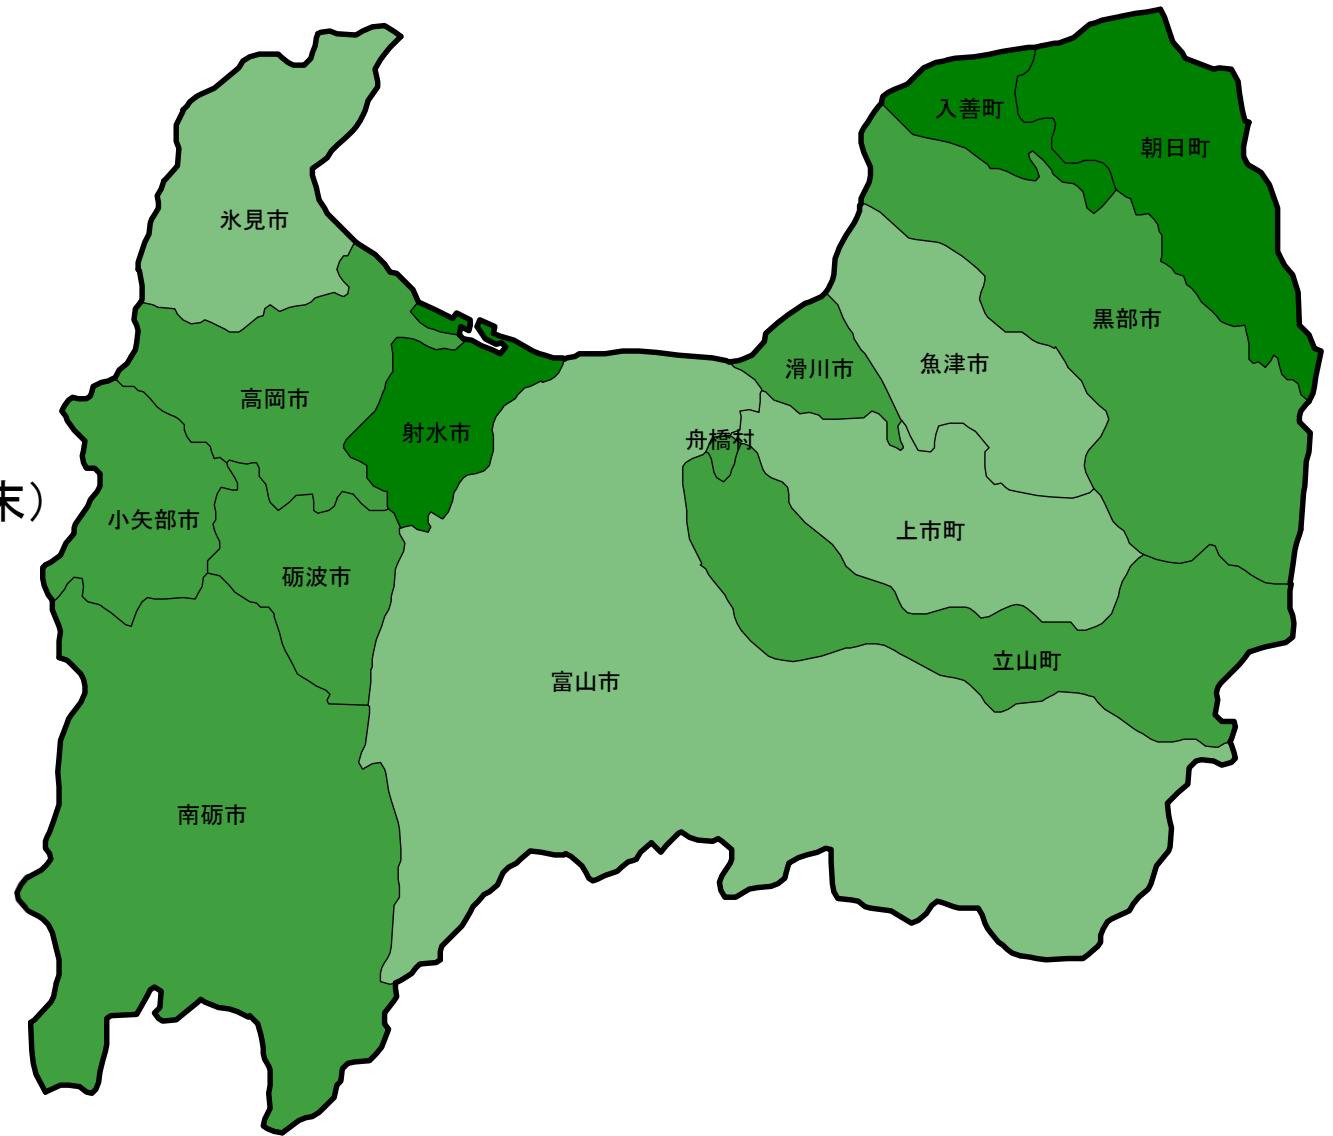

新潟県

集積率(県全体)

H26.3末	R3.3末	R4.3末
52.1%	64.8%	65.9%

農地中間管理事業の実施状況(R4.3末)

全市町村数	30市町村
農地中間管理事業実施市町村数	29市町村

富山県

集積率(県全体)

H26.3末	R3.3末	R4.3末
50.7%	66.5%	67.8%

農地中間管理事業の実施状況(R4.3末)

全市町村数	15市町村
農地中間管理事業実施市町村数	15市町村

集積率

(%)

石川県

集積率(県全体)

H26.3末	R3.3末	R4.3末
42.6%	62.4%	63.7%

農地中間管理事業の実施状況(R4.3末)

全市町村数	19市町村
農地中間管理事業実施市町村数	19市町村

集積率

(%)

80

60

40

20

福井県

集積率(県全体)

H26.3末	R3.3末	R4.3末
50.8%	67.6%	68.4%

農地中間管理事業の実施状況(R4.3末)

全市町村数	17市町村
農地中間管理事業実施市町村数	17市町村