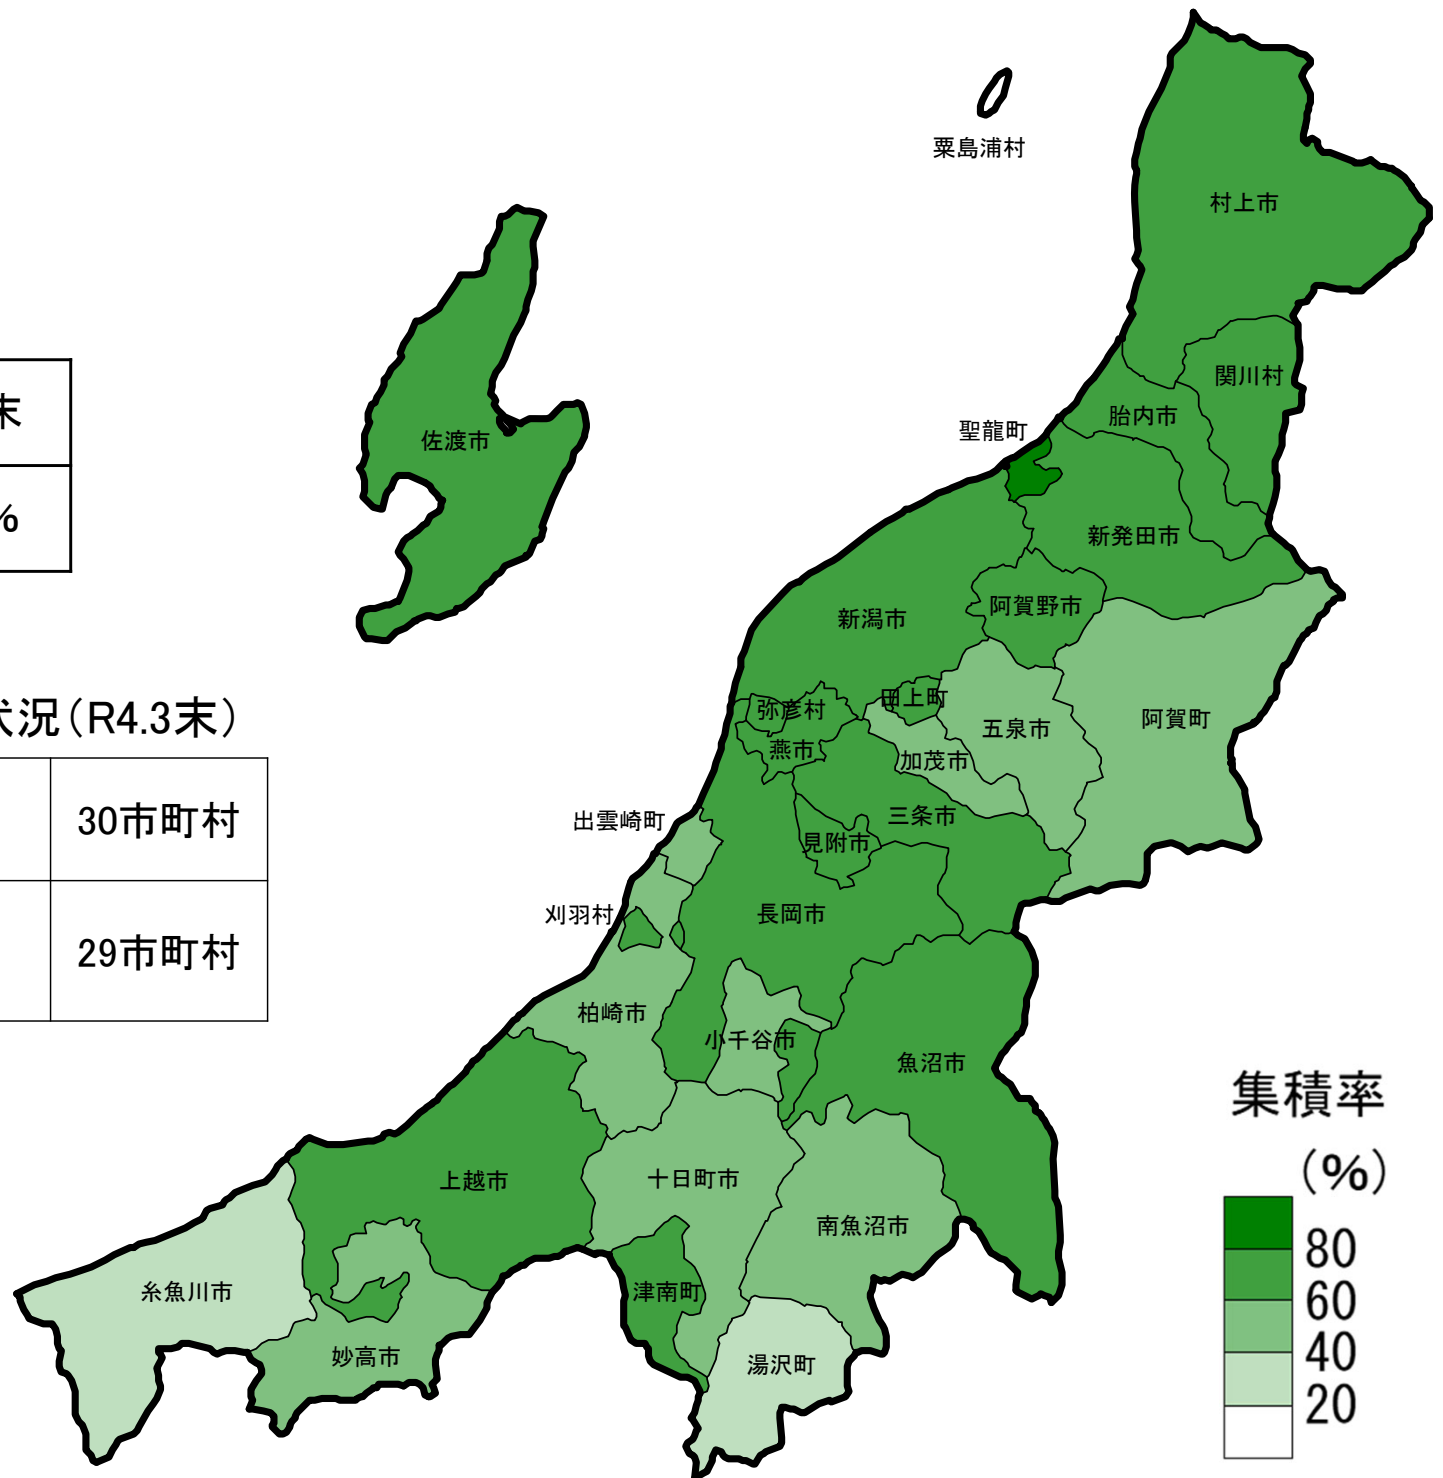

新潟県

集積率(県全体)

H26.3末	R3.3末	R4.3末
52.1%	64.8%	65.9%

農地中間管理事業の実施状況(R4.3末)

全市町村数	30市町村
農地中間管理事業実施市町村数	29市町村

富山県

集積率(県全体)

H26.3末	R3.3末	R4.3末
50.7%	66.5%	67.8%

農地中間管理事業の実施状況(R4.3末)

全市町村数	15市町村
農地中間管理事業実施市町村数	15市町村

集積率

(%)

石川県

集積率(県全体)

H26.3末	R3.3末	R4.3末
42.6%	62.4%	63.7%

農地中間管理事業の実施状況(R4.3末)

全市町村数	19市町村
農地中間管理事業実施市町村数	19市町村

集積率

(%)

80

60

40

20

福井県

集積率(県全体)

H26.3末	R3.3末	R4.3末
50.8%	67.6%	68.4%

農地中間管理事業の実施状況(R4.3末)

全市町村数	17市町村
農地中間管理事業実施市町村数	17市町村