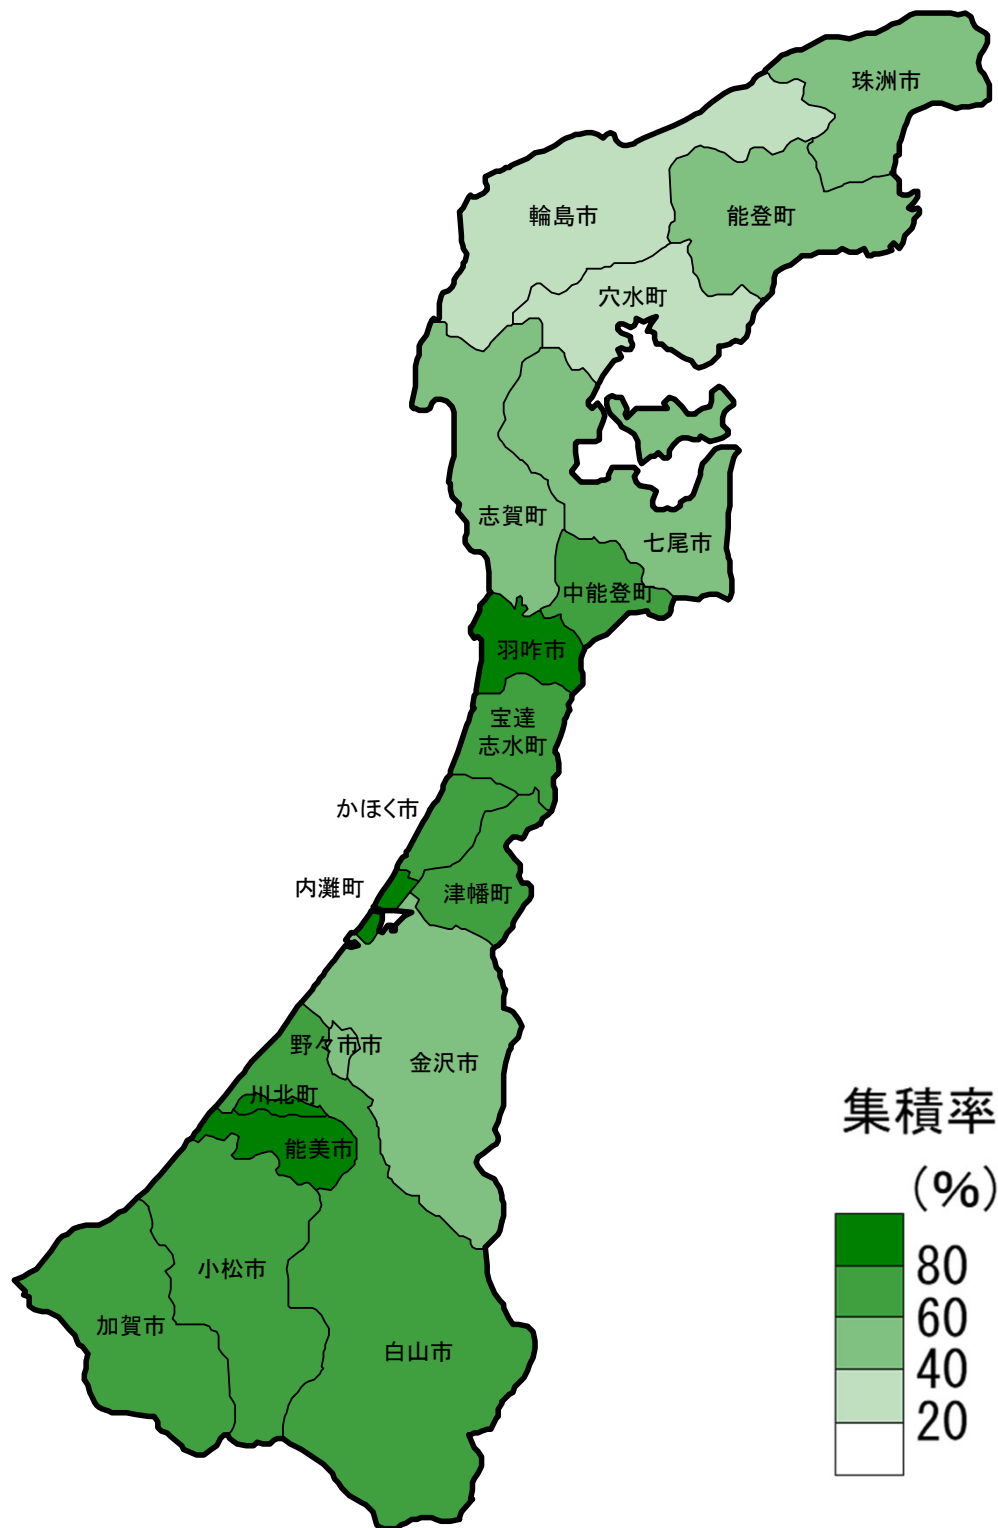

新潟県

集積率(県全体)

H26.3末	R3.3末	R4.3末
52.1%	64.8%	65.9%

農地中間管理事業の実施状況(R4.3末)

全市町村数	30市町村
農地中間管理事業実施市町村数	29市町村

富山県

集積率(県全体)

H26.3末	R3.3末	R4.3末
50.7%	66.5%	67.8%

農地中間管理事業の実施状況(R4.3末)

全市町村数	15市町村
農地中間管理事業実施市町村数	15市町村

集積率

(%)

石川県

集積率(県全体)

H26.3末	R3.3末	R4.3末
42.6%	62.4%	63.7%

農地中間管理事業の実施状況(R4.3末)

全市町村数	19市町村
農地中間管理事業実施市町村数	19市町村

集積率

(%)

80

60

40

20

福井県