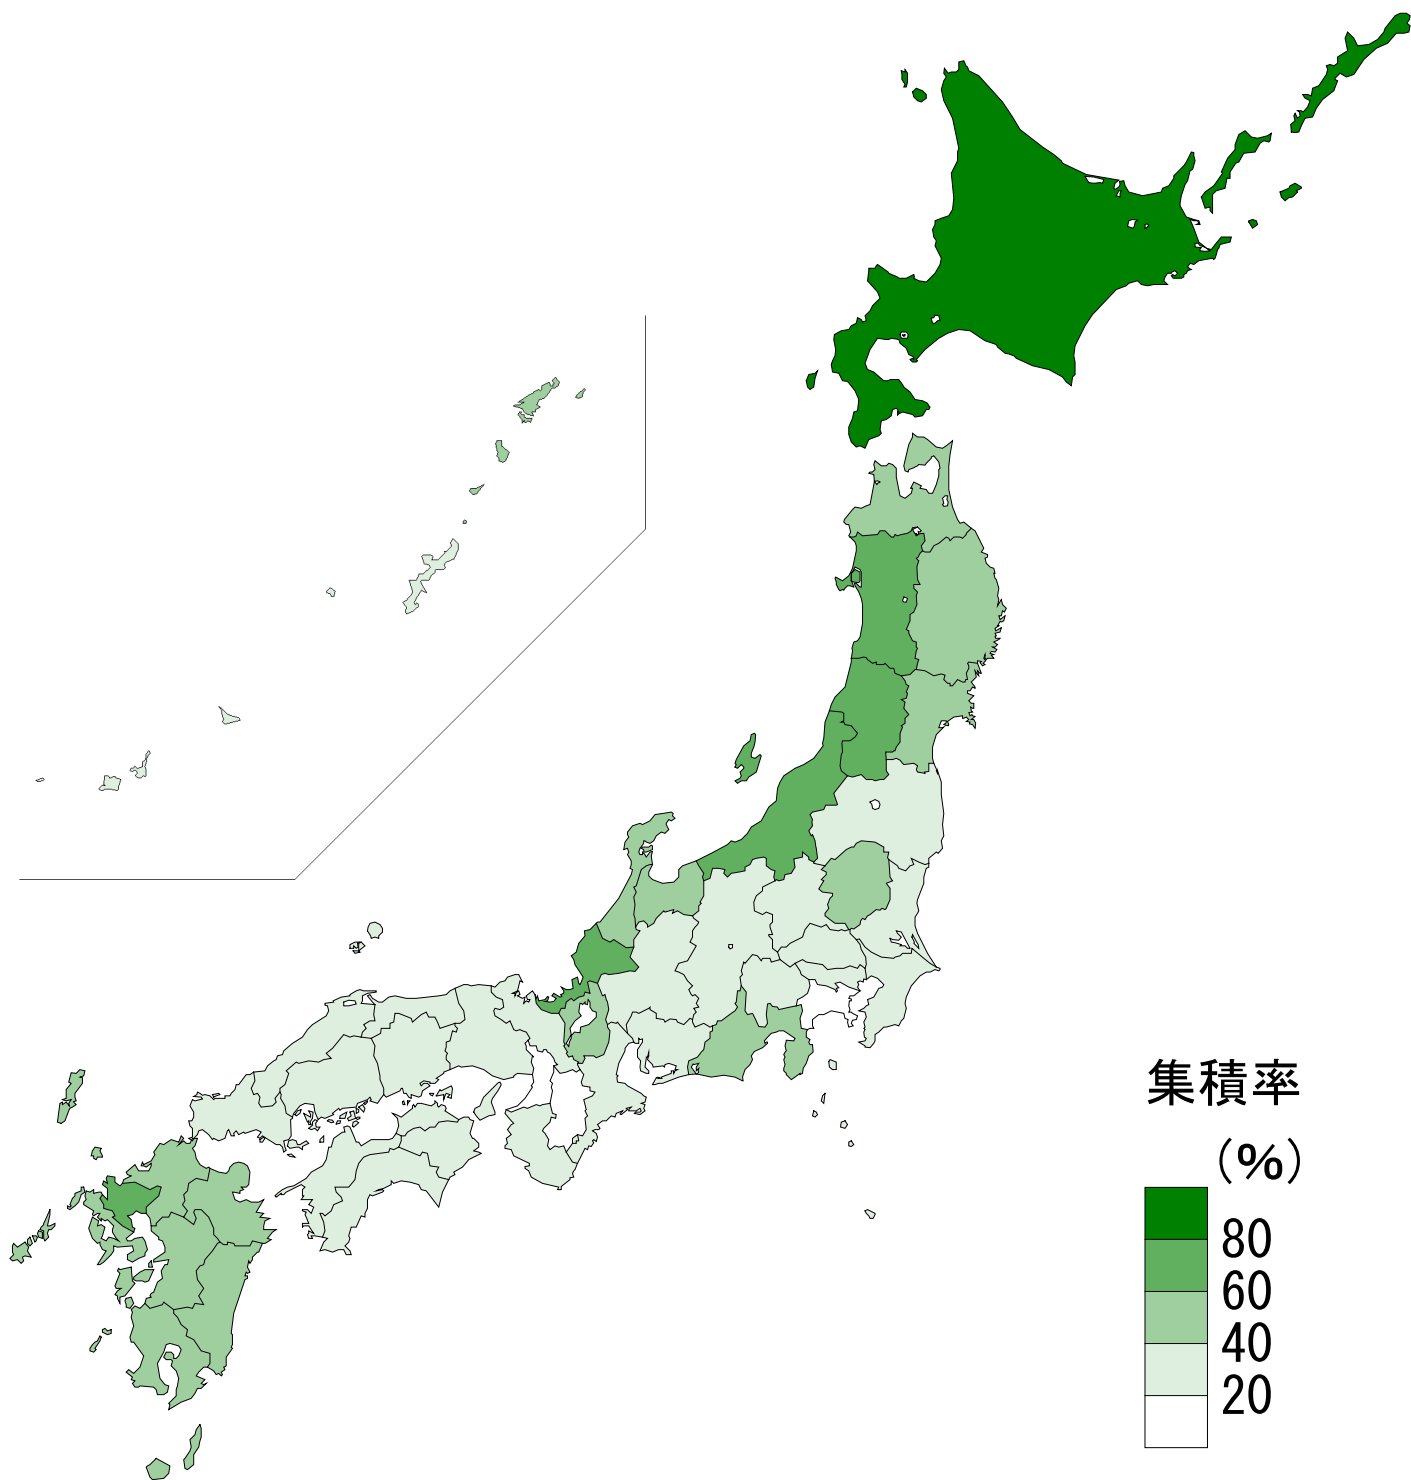

集積率（H30年3月末時点全国平均）：55.2%

集積率（H30年3月末時点全国平均）：55.2%