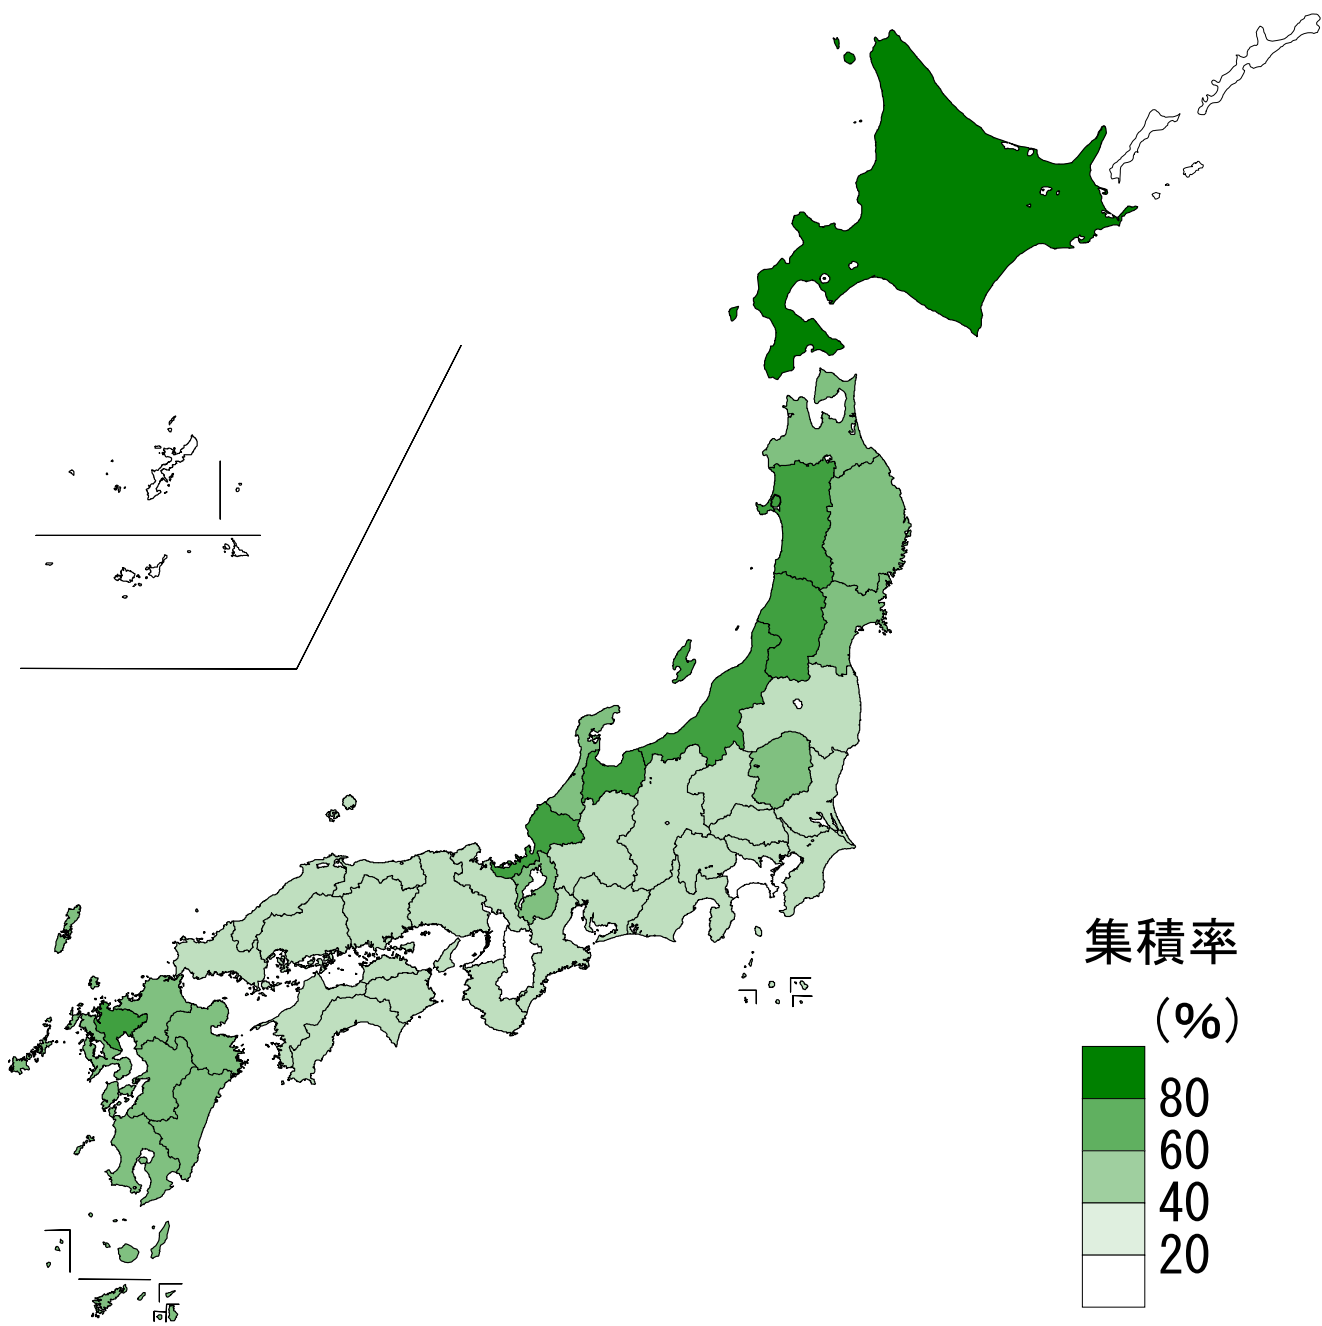

集積率（H31年3月末時点全国平均）：56.2%

集積率（H31年3月末時点全国平均）：56.2%