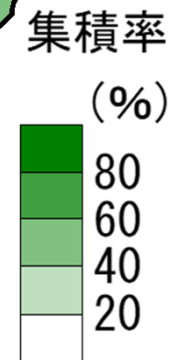

新潟県

集積率(県全体)

H26.3末	R2.3末	R3.3末
52.1%	63.9%	64.8%

農地中間管理事業の実施状況(R3.3末)

全市町村数	30市町村
農地中間管理事業実施市町村数	29市町村
農業振興地域の設定のある市町村数	29市町村

※1: 四角囲みの市町村は農業振興地域の設定がない市町村(1)

富山県

集積率(県全体)

H26.3末	R2.3末	R3.3末
50.7%	65.0%	66.5%

農地中間管理事業の実施状況(R3.3末)

全市町村数	15市町村
農地中間管理事業実施市町村数	15市町村
農業振興地域の設定のある市町村数	15市町村

石川県

集積率(県全体)

H26.3末	R2.3末	R3.3末
42.6%	61.2%	62.4%

農地中間管理事業の実施状況(R3.3末)

全市町村数	19市町村
農地中間管理事業実施市町村数	19市町村
農業振興地域の設定のある市町村数	19市町村