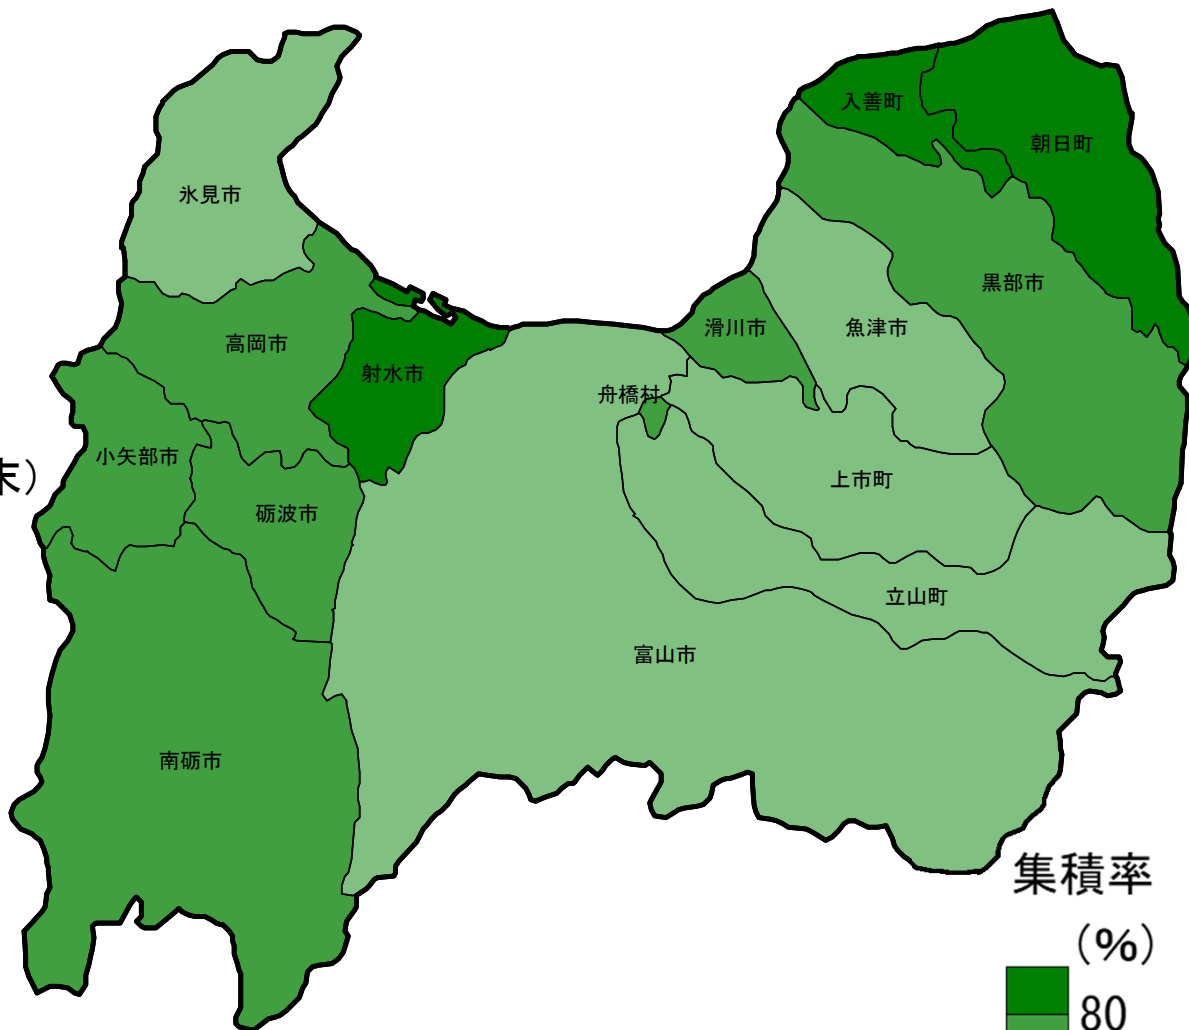

新潟県

集積率(県全体)

H26.3末	R2.3末	R3.3末
52.1%	63.9%	64.8%

農地中間管理事業の実施状況(R3.3末)

全市町村数	30市町村
農地中間管理事業実施市町村数	29市町村
農業振興地域の設定のある市町村数	29市町村

※1: 四角囲みの市町村は農業振興地域の設定がない市町村(1)

富山県

集積率(県全体)

H26.3末	R2.3末	R3.3末
50.7%	65.0%	66.5%

農地中間管理事業の実施状況(R3.3末)

全市町村数	15市町村
農地中間管理事業実施市町村数	15市町村
農業振興地域の設定のある市町村数	15市町村

石川県

集積率(県全体)

H26.3末	R2.3末	R3.3末
42.6%	61.2%	62.4%

農地中間管理事業の実施状況(R3.3末)

全市町村数	19市町村
農地中間管理事業実施市町村数	19市町村
農業振興地域の設定のある市町村数	19市町村

福井県

集積率(県全体)

H26.3末	R2.3末	R3.3末
50.8%	66.7%	67.6%

農地中間管理事業の実施状況(R3.3末)

全市町村数	17市町村
農地中間管理事業実施市町村数	17市町村
農業振興地域の設定のある市町村数	17市町村