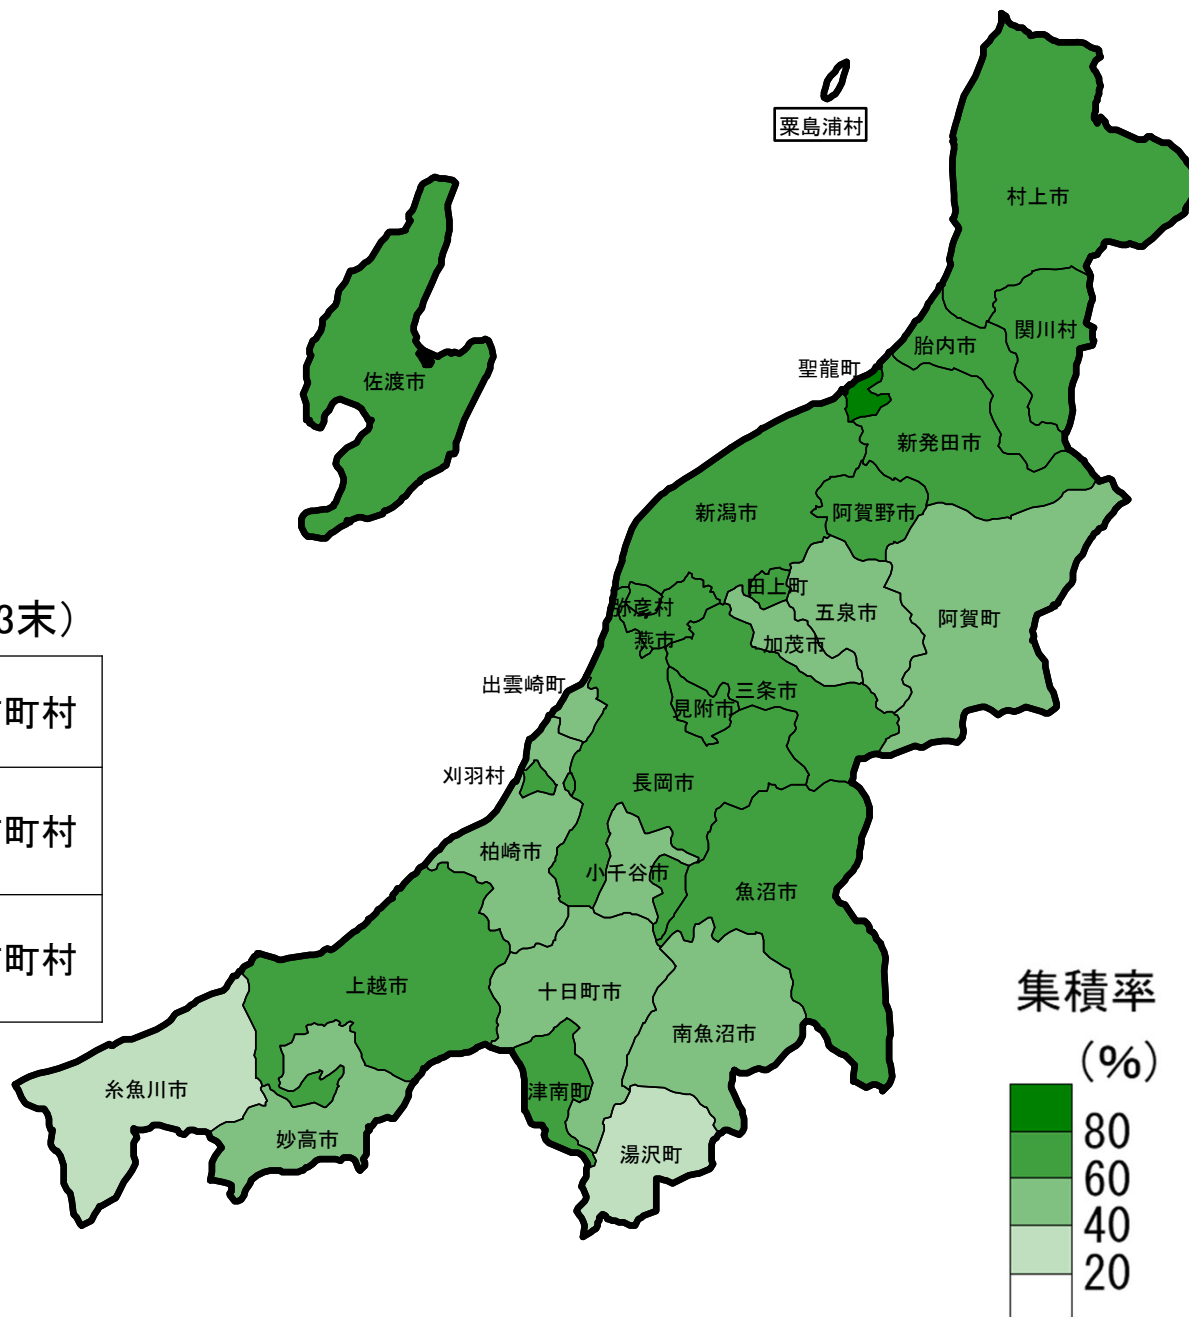

新潟県

集積率(県全体)

H26.3末	R2.3末	R3.3末
52.1%	63.9%	64.8%

農地中間管理事業の実施状況(R3.3末)

全市町村数	30市町村
農地中間管理事業実施市町村数	29市町村
農業振興地域の設定のある市町村数	29市町村

※1: 四角囲みの市町村は農業振興地域の設定がない市町村(1)

富山県

集積率(県全体)

H26.3末	R2.3末	R3.3末
50.7%	65.0%	66.5%

農地中間管理事業の実施状況(R3.3末)

全市町村数	15市町村
農地中間管理事業実施市町村数	15市町村
農業振興地域の設定のある市町村数	15市町村

石川県

集積率(県全体)

H26.3末	R2.3末	R3.3末
42.6%	61.2%	62.4%

農地中間管理事業の実施状況(R3.3末)

全市町村数	19市町村
農地中間管理事業実施市町村数	19市町村
農業振興地域の設定のある市町村数	19市町村

福井県

集積率(県全体)

H26.3末	R2.3末	R3.3末
50.8%	66.7%	67.6%

農地中間管理事業の実施状況(R3.3末)

全市町村数	17市町村
農地中間管理事業実施市町村数	17市町村
農業振興地域の設定のある市町村数	17市町村