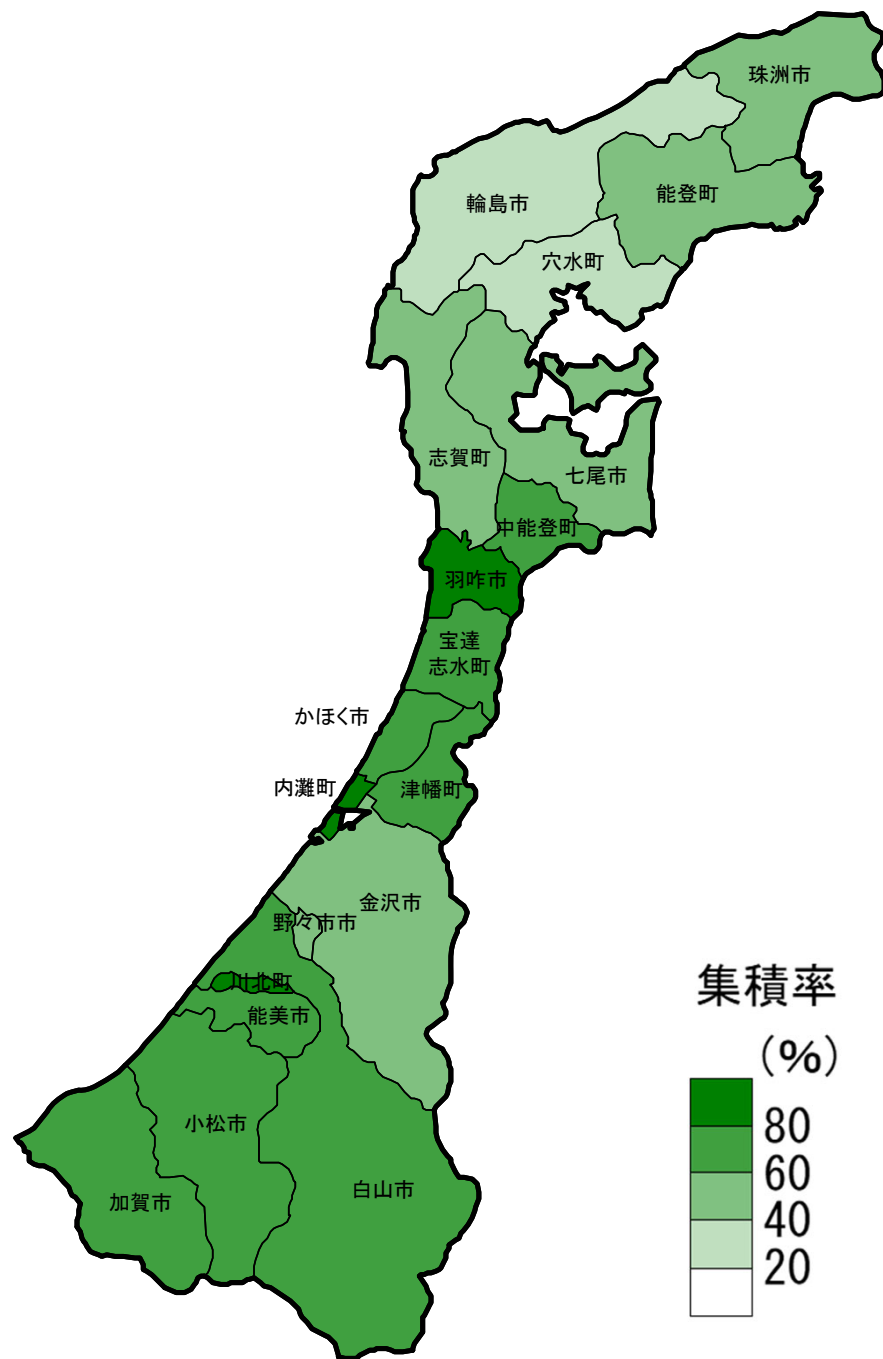

新潟県

集積率(県全体)

H26.3末	R2.3末	R3.3末
52.1%	63.9%	64.8%

農地中間管理事業の実施状況(R3.3末)

全市町村数	30市町村
農地中間管理事業実施市町村数	29市町村
農業振興地域の設定のある市町村数	29市町村

※1: 四角囲みの市町村は農業振興地域の設定がない市町村(1)

富山県

集積率(県全体)

H26.3末	R2.3末	R3.3末
50.7%	65.0%	66.5%

農地中間管理事業の実施状況(R3.3末)

全市町村数	15市町村
農地中間管理事業実施市町村数	15市町村
農業振興地域の設定のある市町村数	15市町村

石川県

集積率(県全体)

H26.3末	R2.3末	R3.3末
42.6%	61.2%	62.4%

農地中間管理事業の実施状況(R3.3末)

全市町村数	19市町村
農地中間管理事業実施市町村数	19市町村
農業振興地域の設定のある市町村数	19市町村

福井県

集積率(県全体)

H26.3末	R2.3末	R3.3末
50.8%	66.7%	67.6%

農地中間管理事業の実施状況(R3.3末)

全市町村数	17市町村
農地中間管理事業実施市町村数	17市町村
農業振興地域の設定のある市町村数	17市町村