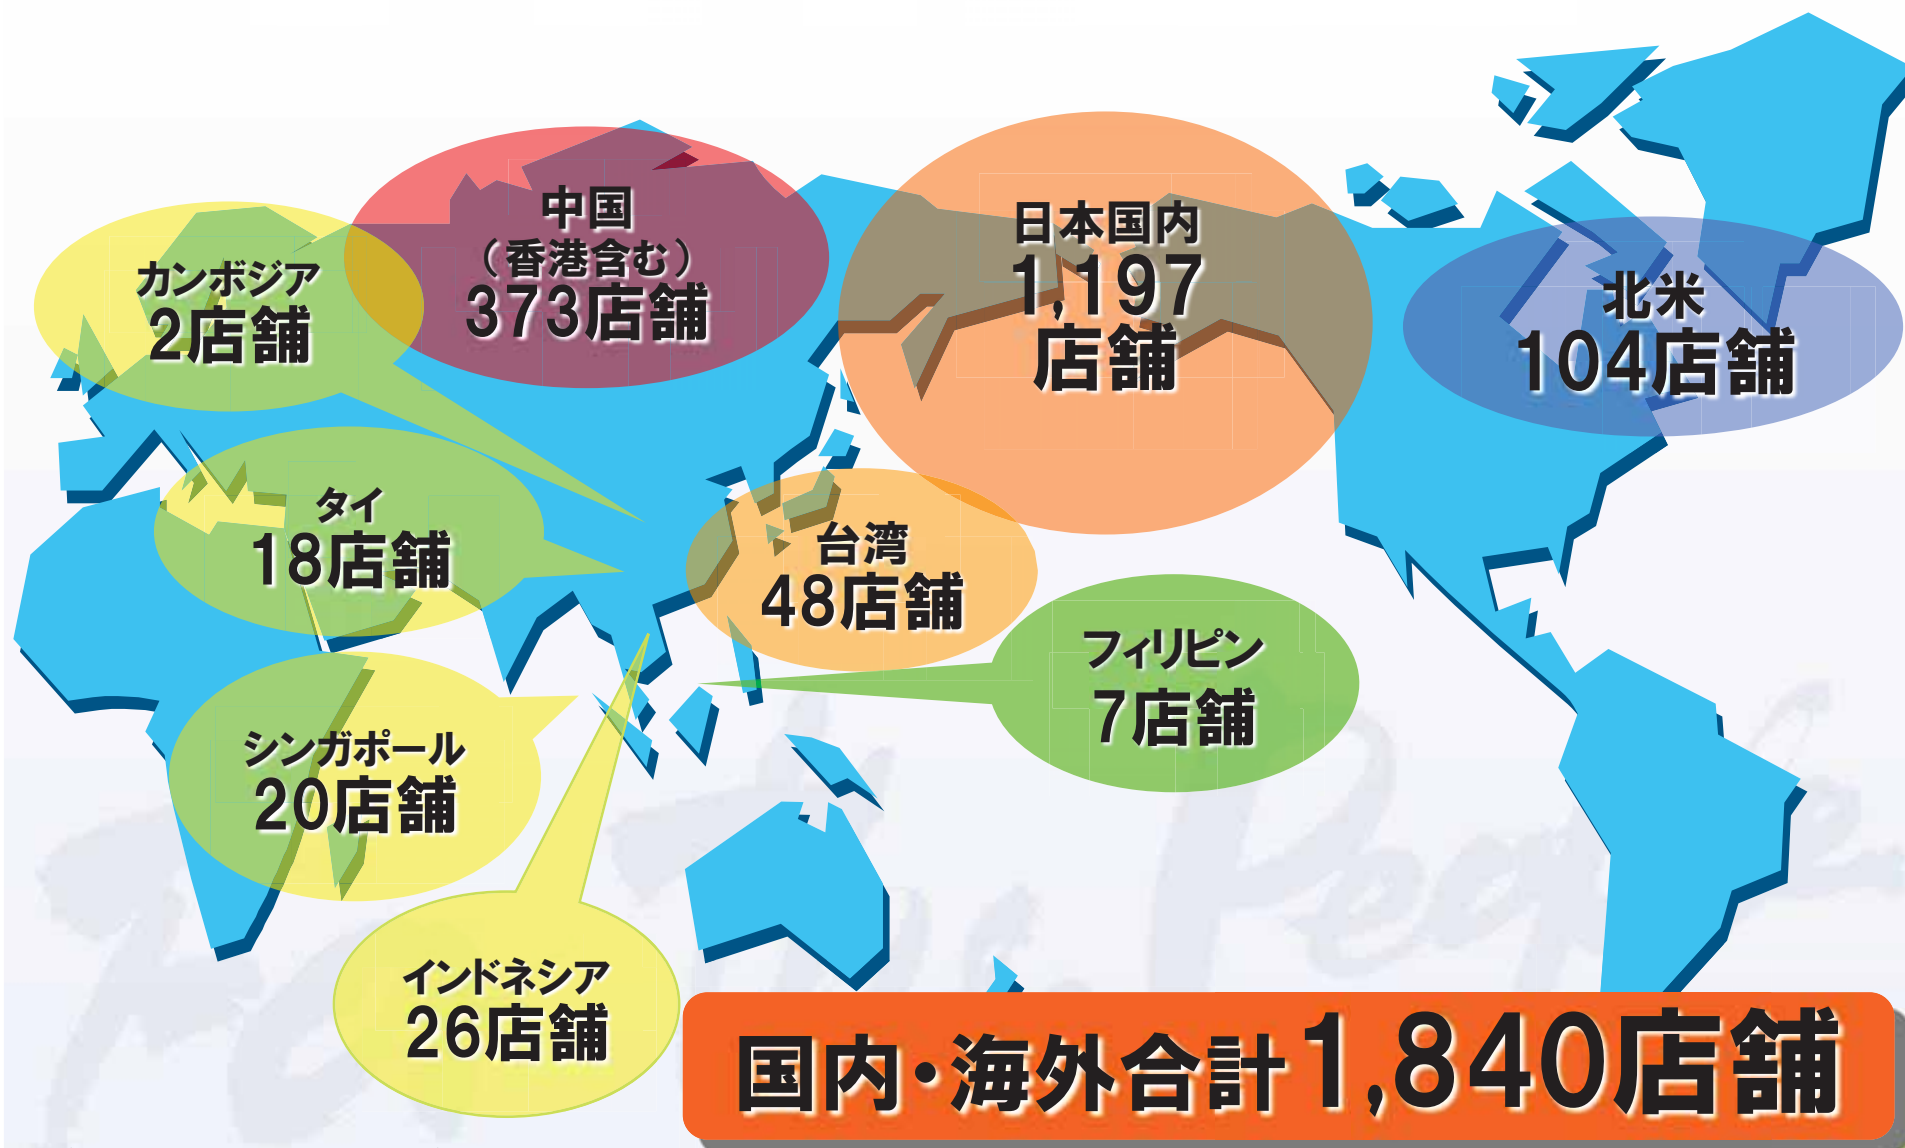

# 1899年創業 牛丼の吉野家

(うち海外2店舗)

海外643店舗

(2014年4月末時点)

# 吉野家 店舗数（海外643・国内1197）

（2013年8月末時点）

## 海外出店の歴史 アメリカ104 アジア539

地域	店舗数	1号店進出年
米国	104	1975年
台湾	48	1988年
香港	61	1991年
中国大陸	357	1992年
シンガポール	20	1997年
フィリピン	7	2001年
インドネシア	26	2010年
タイ	18	2011年
カンボジア	2	2013年