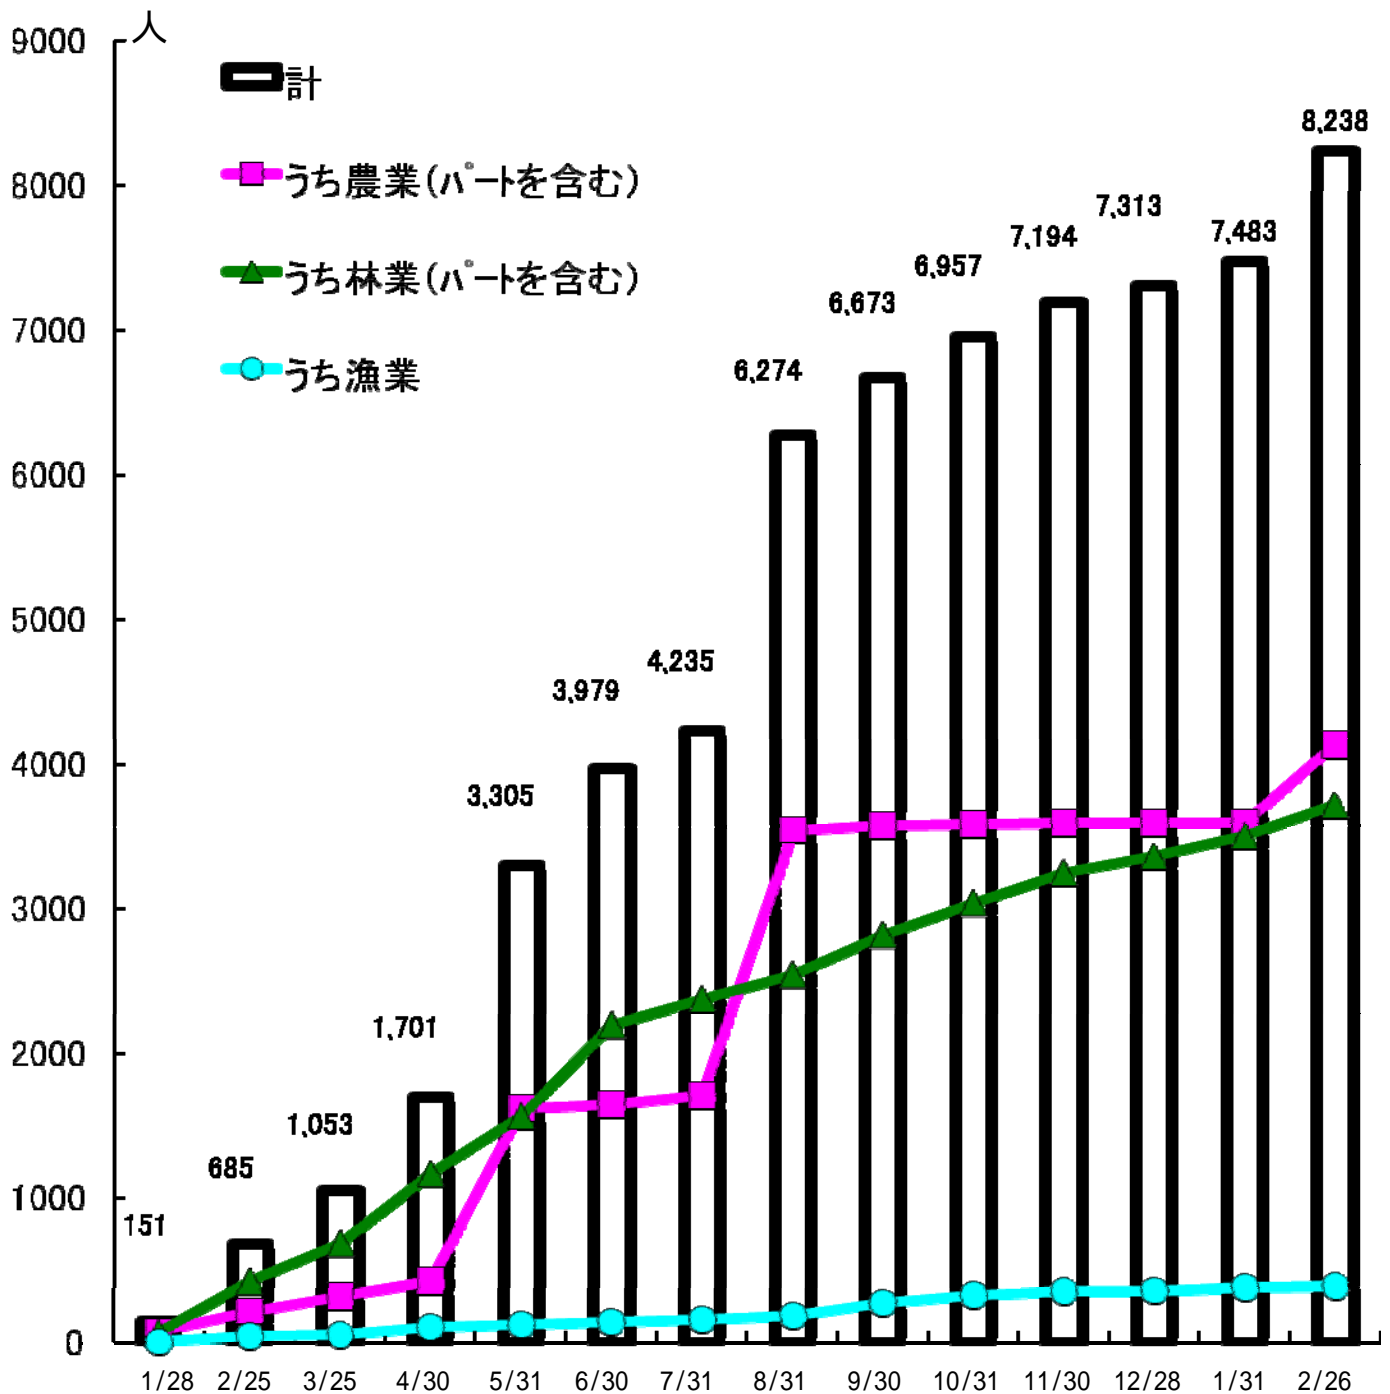

新規就業相談窓口を通じた雇用決定者数

新規就業相談窓口を通じ、一昨年12月から2月26日までに
農林漁業分野で延べ8,238人が新規に採用
(うち農業4,132人、林業3,716人、漁業390人)

注：1 新規就業相談窓口の雇用決定者数は、農業(H21.1.8以降)、林業(H20.12.1以降)、漁業(H20.12.24以降)の総数

2 農業の雇用決定者数には、「農の雇用事業」で把握できた雇用決定者数を含む