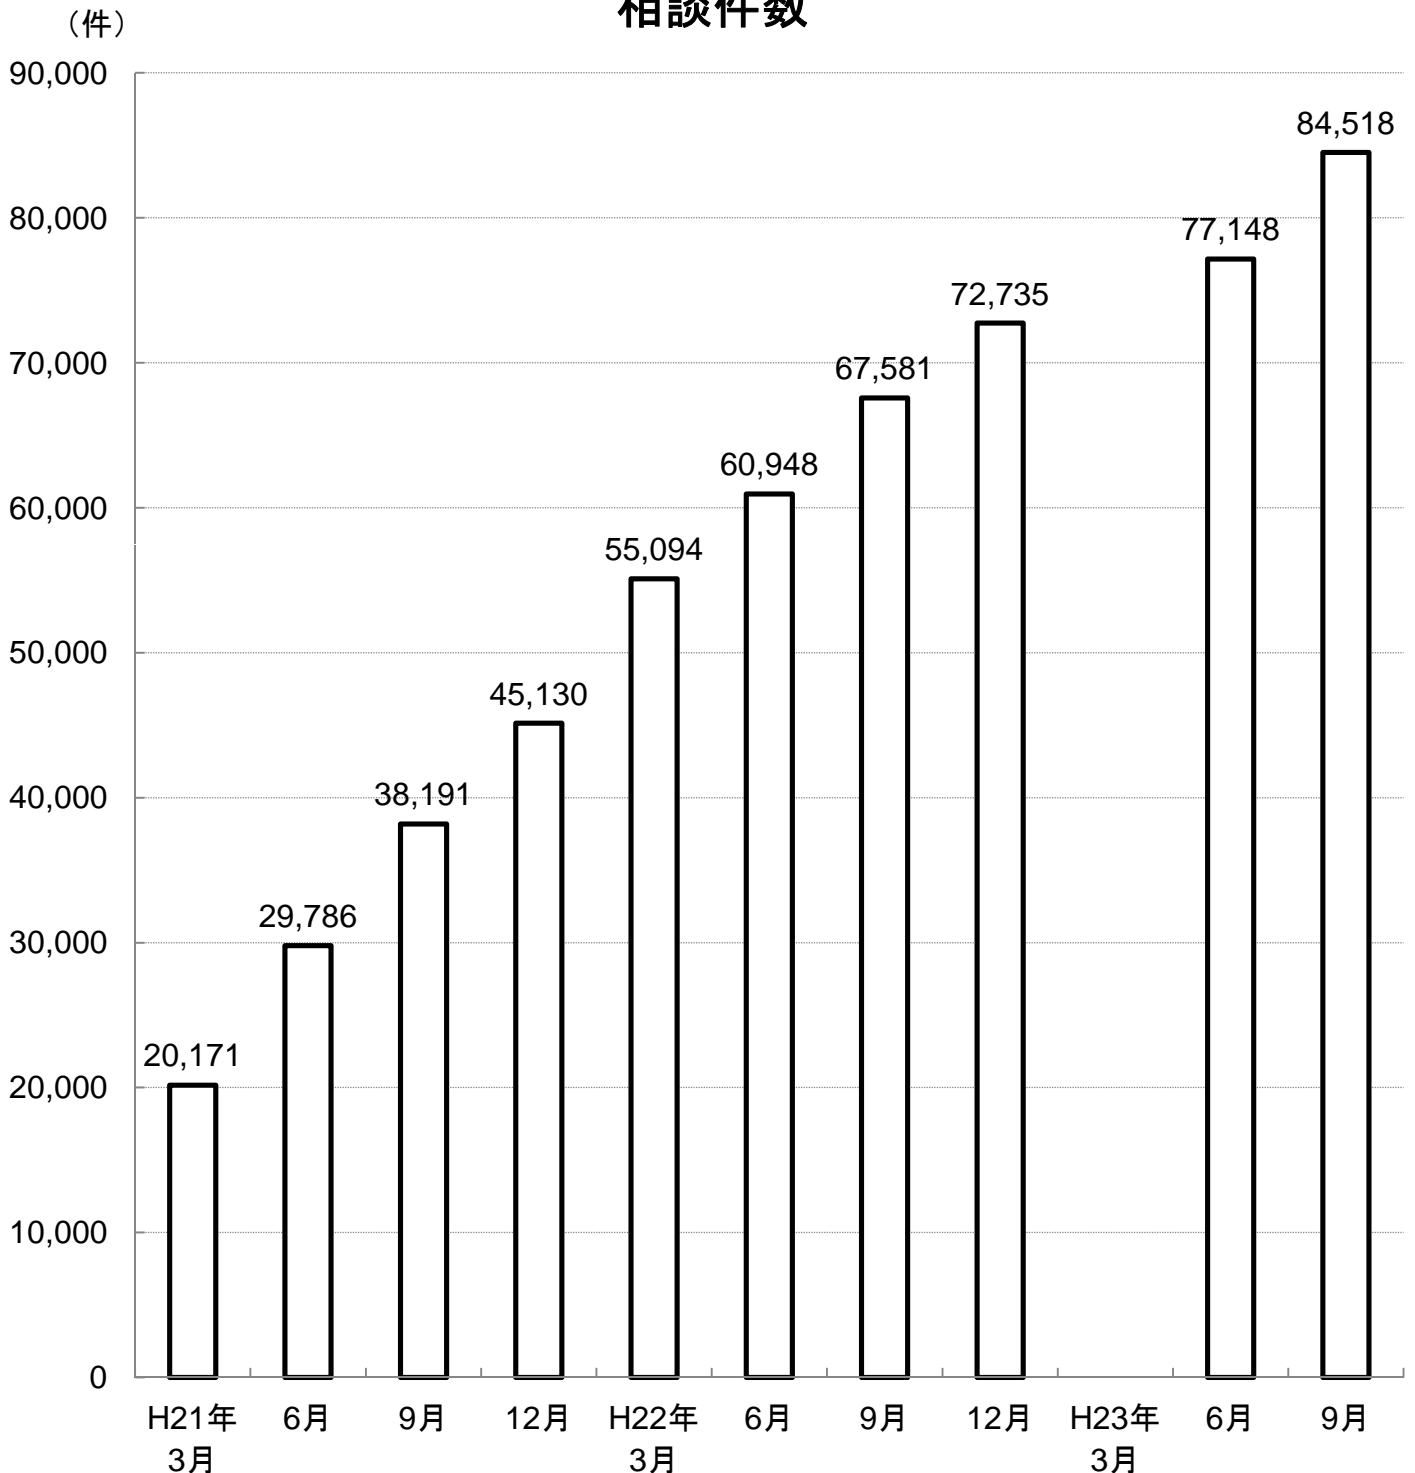

農山漁村雇用相談窓口等での相談件数

○本省、地方農政局に設置された農山漁村雇用相談窓口及び全国新規就農センター等に設置された新規就業相談窓口へ平成23年9月30日までに寄せられた農林漁業の雇用に関する相談件数は、延べ84,518件。

(平成20年12月24日から平成23年9月30日)

相談件数

注)平成23年3月は、東日本大震災の影響により調査ができなかった。