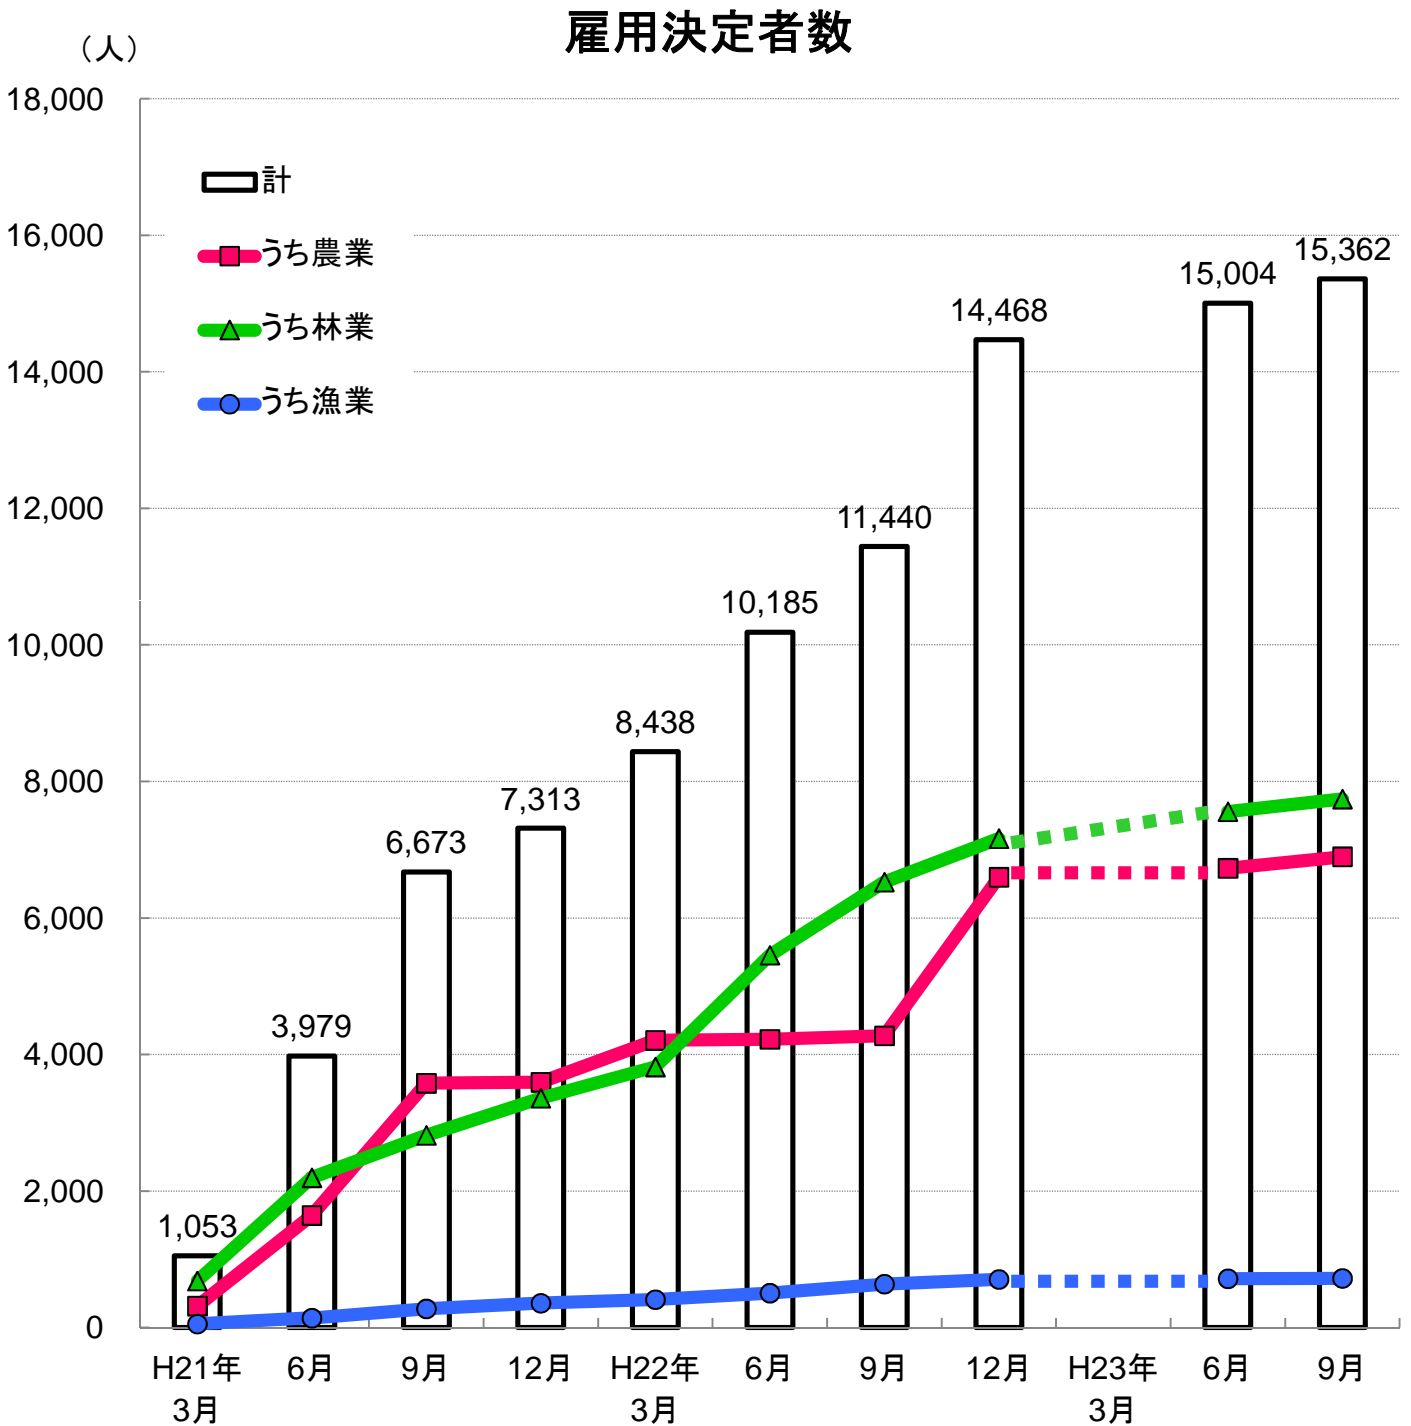

新規就業相談窓口を通じた雇用決定者数

○新規就業相談窓口を通じ、平成20年12月から23年9月30日までに農林漁業分野で延べ15,362人が新規に採用
 (うち農業6,897人、林業7,743人、漁業722人)

注)平成23年3月は、東日本大震災の影響により調査ができなかった。