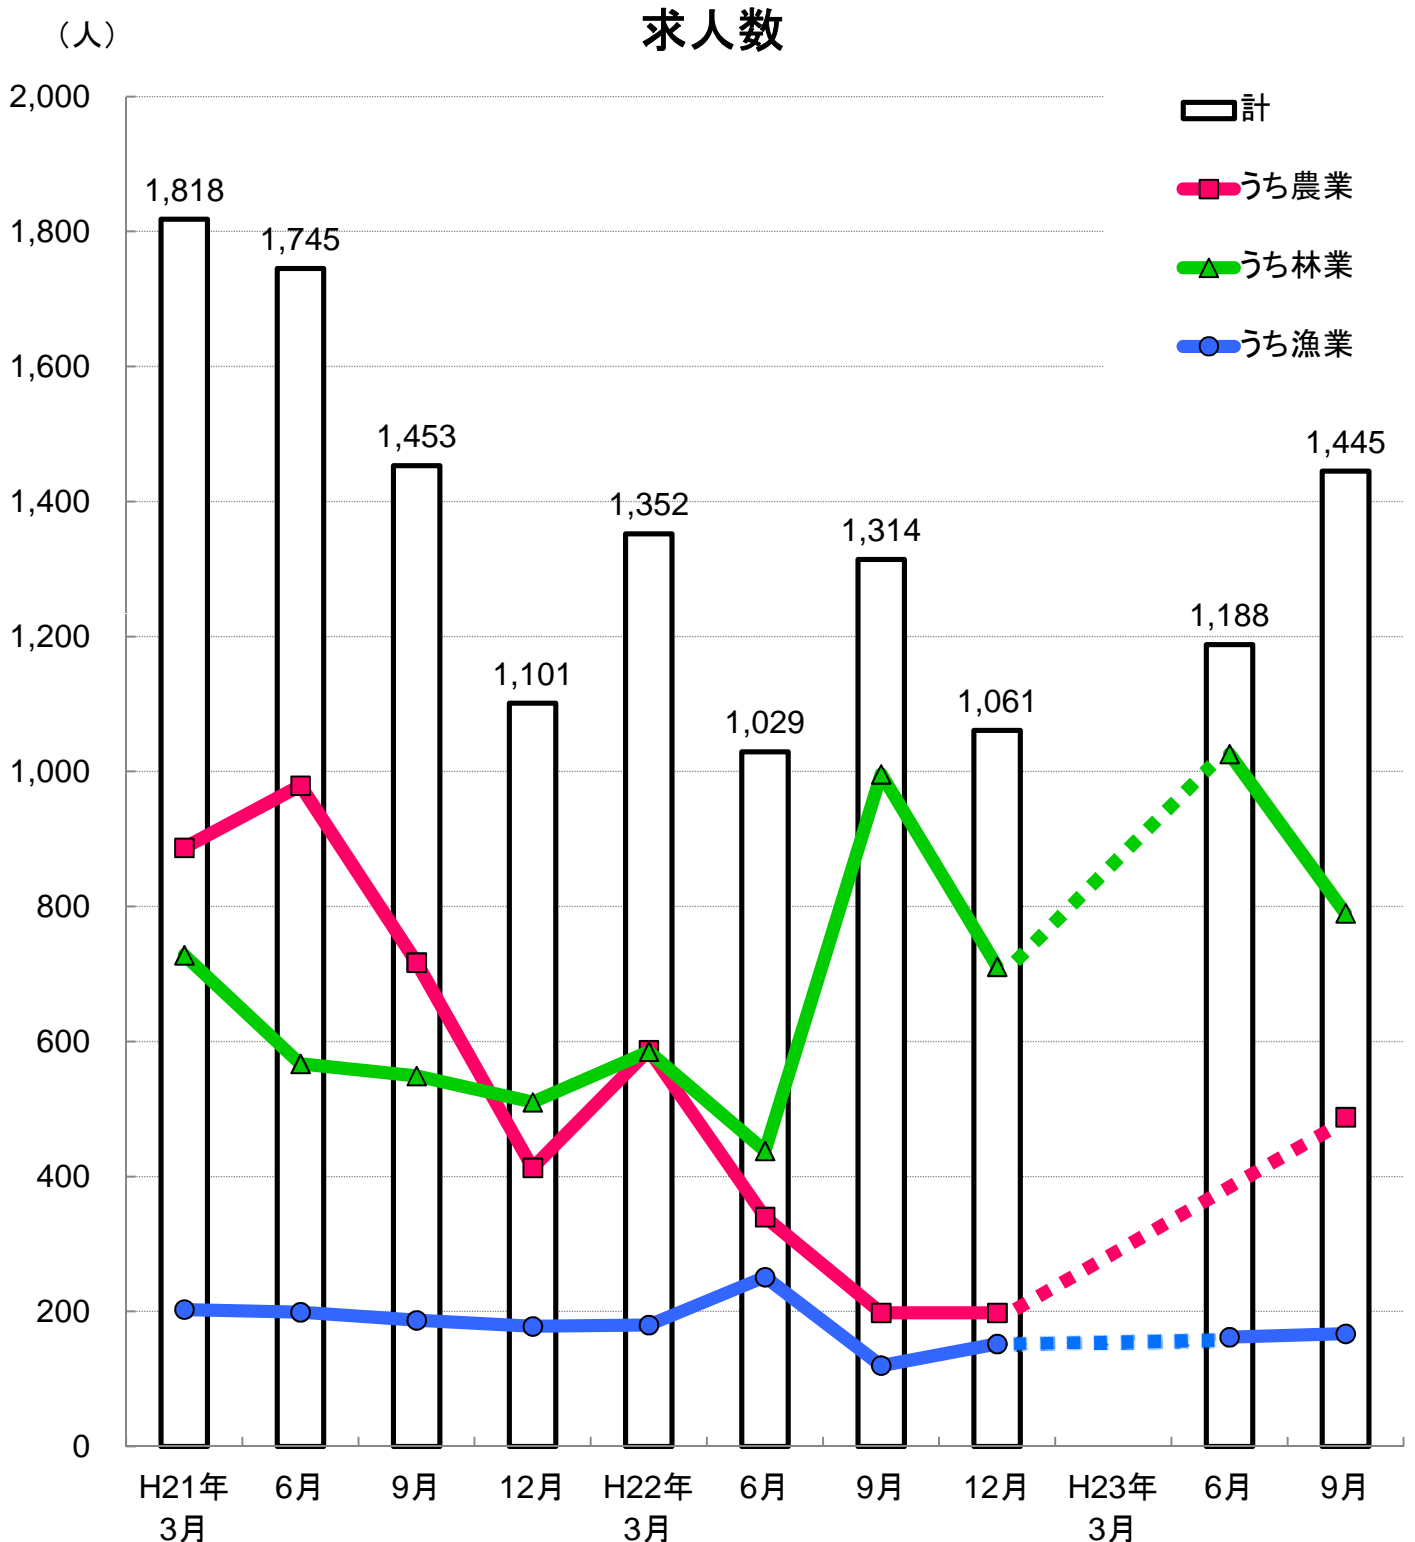

新規就業相談窓口における求人数

○全国新規就農センター等に設置された新規就業相談窓口へ寄せられた平成23年7月1日～9月30日現在の農林漁業分野の求人数は、1,445人

(うち農業488人、林業790人、漁業167人)

注)平成23年3月は、東日本大震災の影響により調査ができなかった。