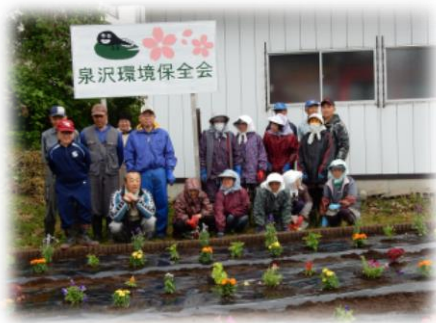

整備した花壇と保全会看板