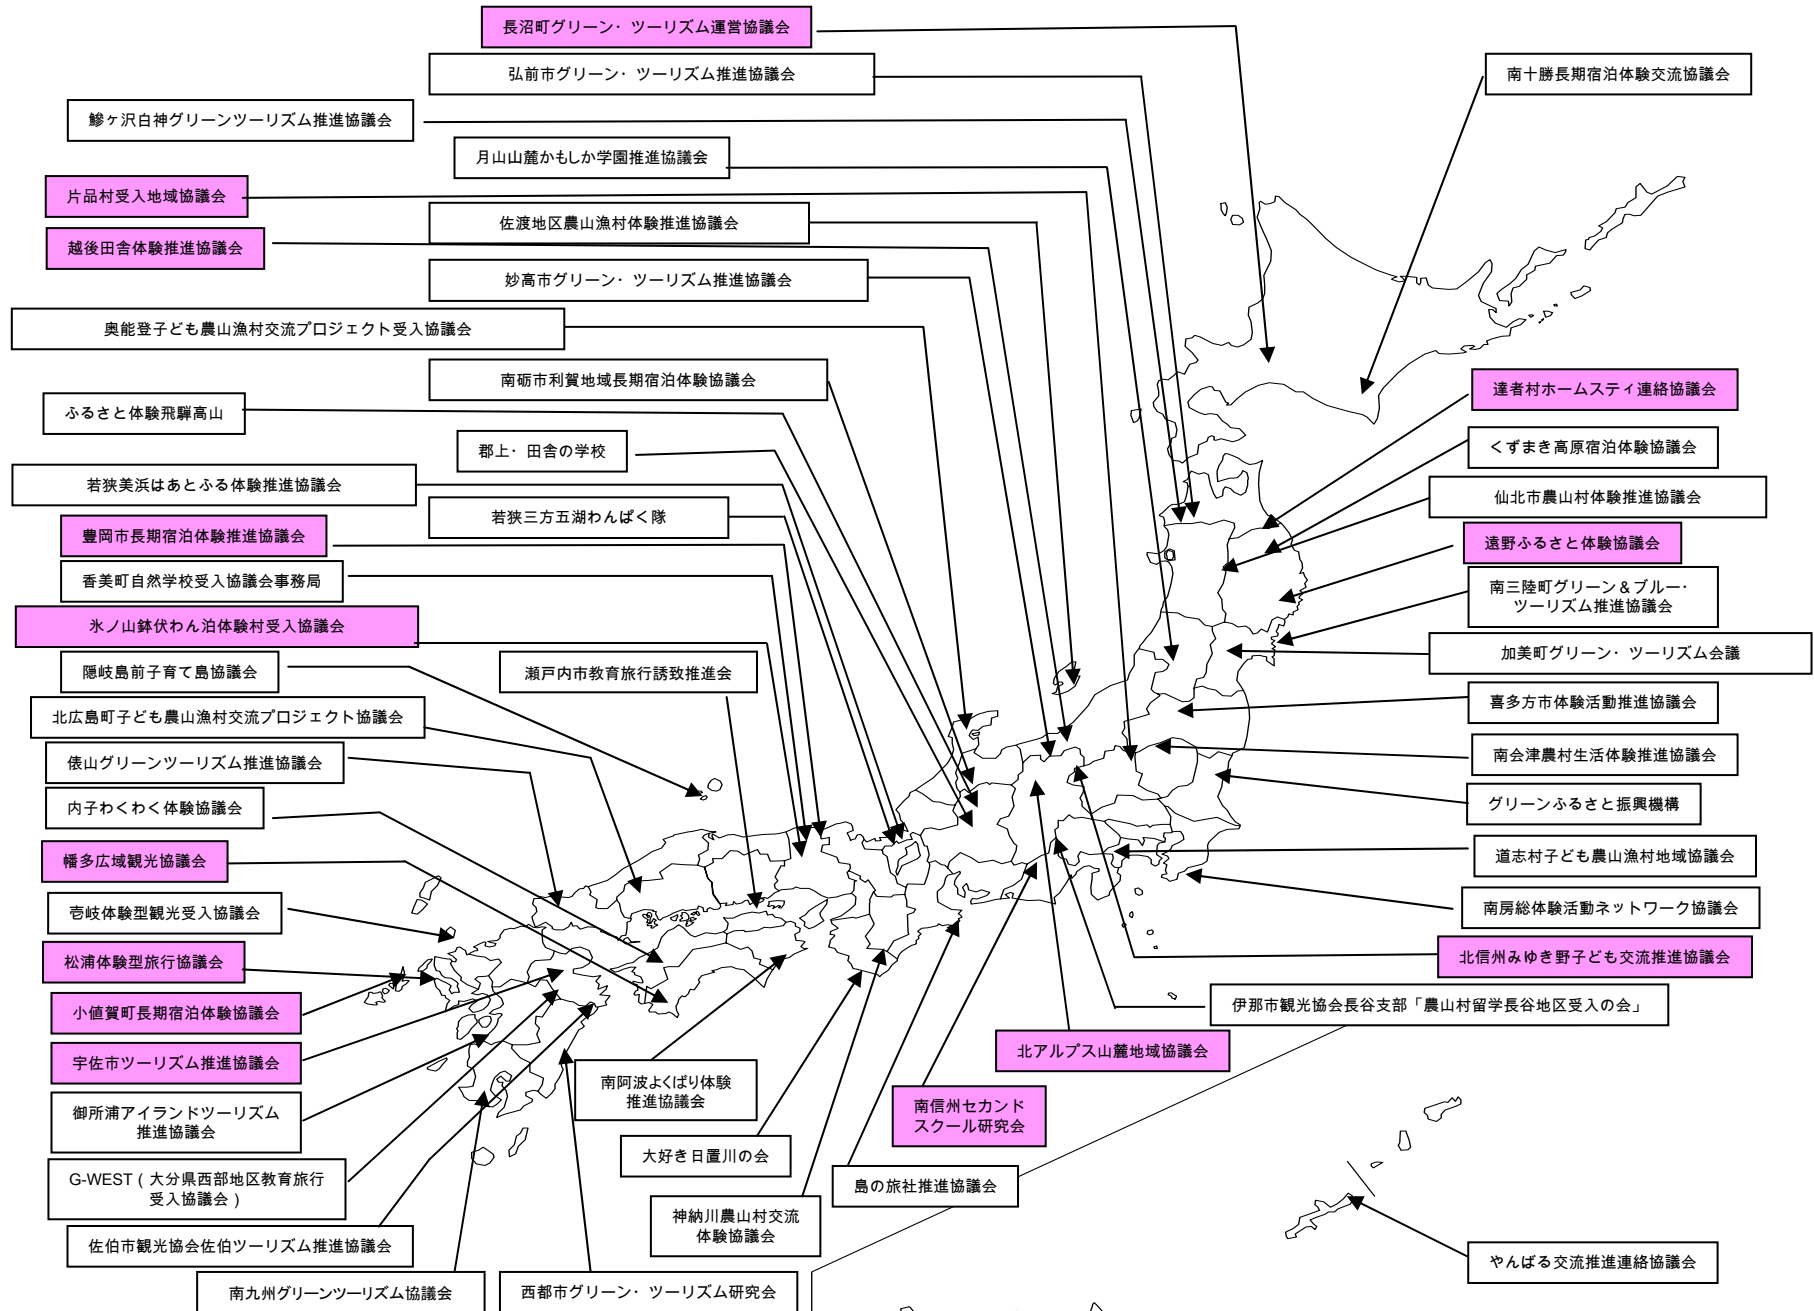

# 子ども農山漁村交流プロジェクト 受入モデル地域位置図

※  は先導型受入モデル地域、その他は体制整備型受入モデル地域

道府県	受入モデル地域			
	先導型受入モデル地域		体制整備型受入モデル地域	
	地域名	受入地域協議会名	地域名	受入地域協議会名
岐阜県			くじょうし 郡上市	くじょう・いなか 郡上・田舎の学校
			たかやまし 高山市	たかやまし ふるさと体験飛騨高山
三重県			とばし 鳥羽市	しま 島の旅社推進協議会
兵庫県	やぶし 養父市	ひょうのせんはらふせ 氷ノ山鉢伏わん泊体験村受入協議会	かみちよう 香美町	かみちようせんがっこう 香美町自然学校受入協議会事務局
	とよおかし 豊岡市	とよおかし 豊岡市長期宿泊体験推進協議会		
奈良県			とつかわむら 十津川村	かんのがわのうさんそんこうりゆうたいけん 神納川農山村交流体験協議会
和歌山県			しらほまち 白浜町	だいす 大好き日置川の会
島根県			にししままち 西ノ島町	おきどうぜん 隠岐島前子育て島協議会
岡山県	おちやまけん 瀬戸内市	せとうち 瀬戸内市	せとうち 瀬戸内市	せとうち 瀬戸内市教育旅行誘致推進
広島県	ひろしまけん 北広島町	きたひろしままち 北広島町子ども農山漁村交流プロジェクト協議会		
山口県			ながとし 長門市	たわらやま 俵山グリーンツーリズム推進協議会
徳島県	とくしまけん 牟岐町	むぎちよう 牟岐町	なつあし 南阿波よくばり体験推進協議会	なつあし 南阿波よくばり体験推進協議会
愛媛県			うちこまち 内子町	うちこ 内子わくわく体験協議会
高知県	しまんとし 四万十市	はたこういきかん 幡多広域観光協議会		
長崎県	ながさきけん 松浦市	まつうらし 松浦市	いさきし 壱岐市	いさきし 壱岐体験型観光受入協議会
	おちかちよう 小値賀町	おちかちよう 小値賀町長期宿泊体験協議会		
熊本県			あまくさし 天草市	あまくさし 御所浦アイランドツーリズム推進協議会
大分県	うさし 宇佐市	うさし 宇佐市	さいきし 佐伯市	さいきし 佐伯市観光協会佐伯ツーリズム推進協議会
			このまち 九重町	このまち G-WEST(大分県西部地区教育旅行受入協議会)
宮崎県			さいとし 西都市	さいとし 西都市グリーン・ツーリズム研究会
鹿児島県	かごしまけん 南九州市	みなせゆうし 南九州市		みなせゆうし 南九州市グリーンツーリズム協議会
沖縄県	おきなわけん 国頭村	おきなわ 国頭村		おきなわ やんばる交流推進連絡協議会
合計			14	39