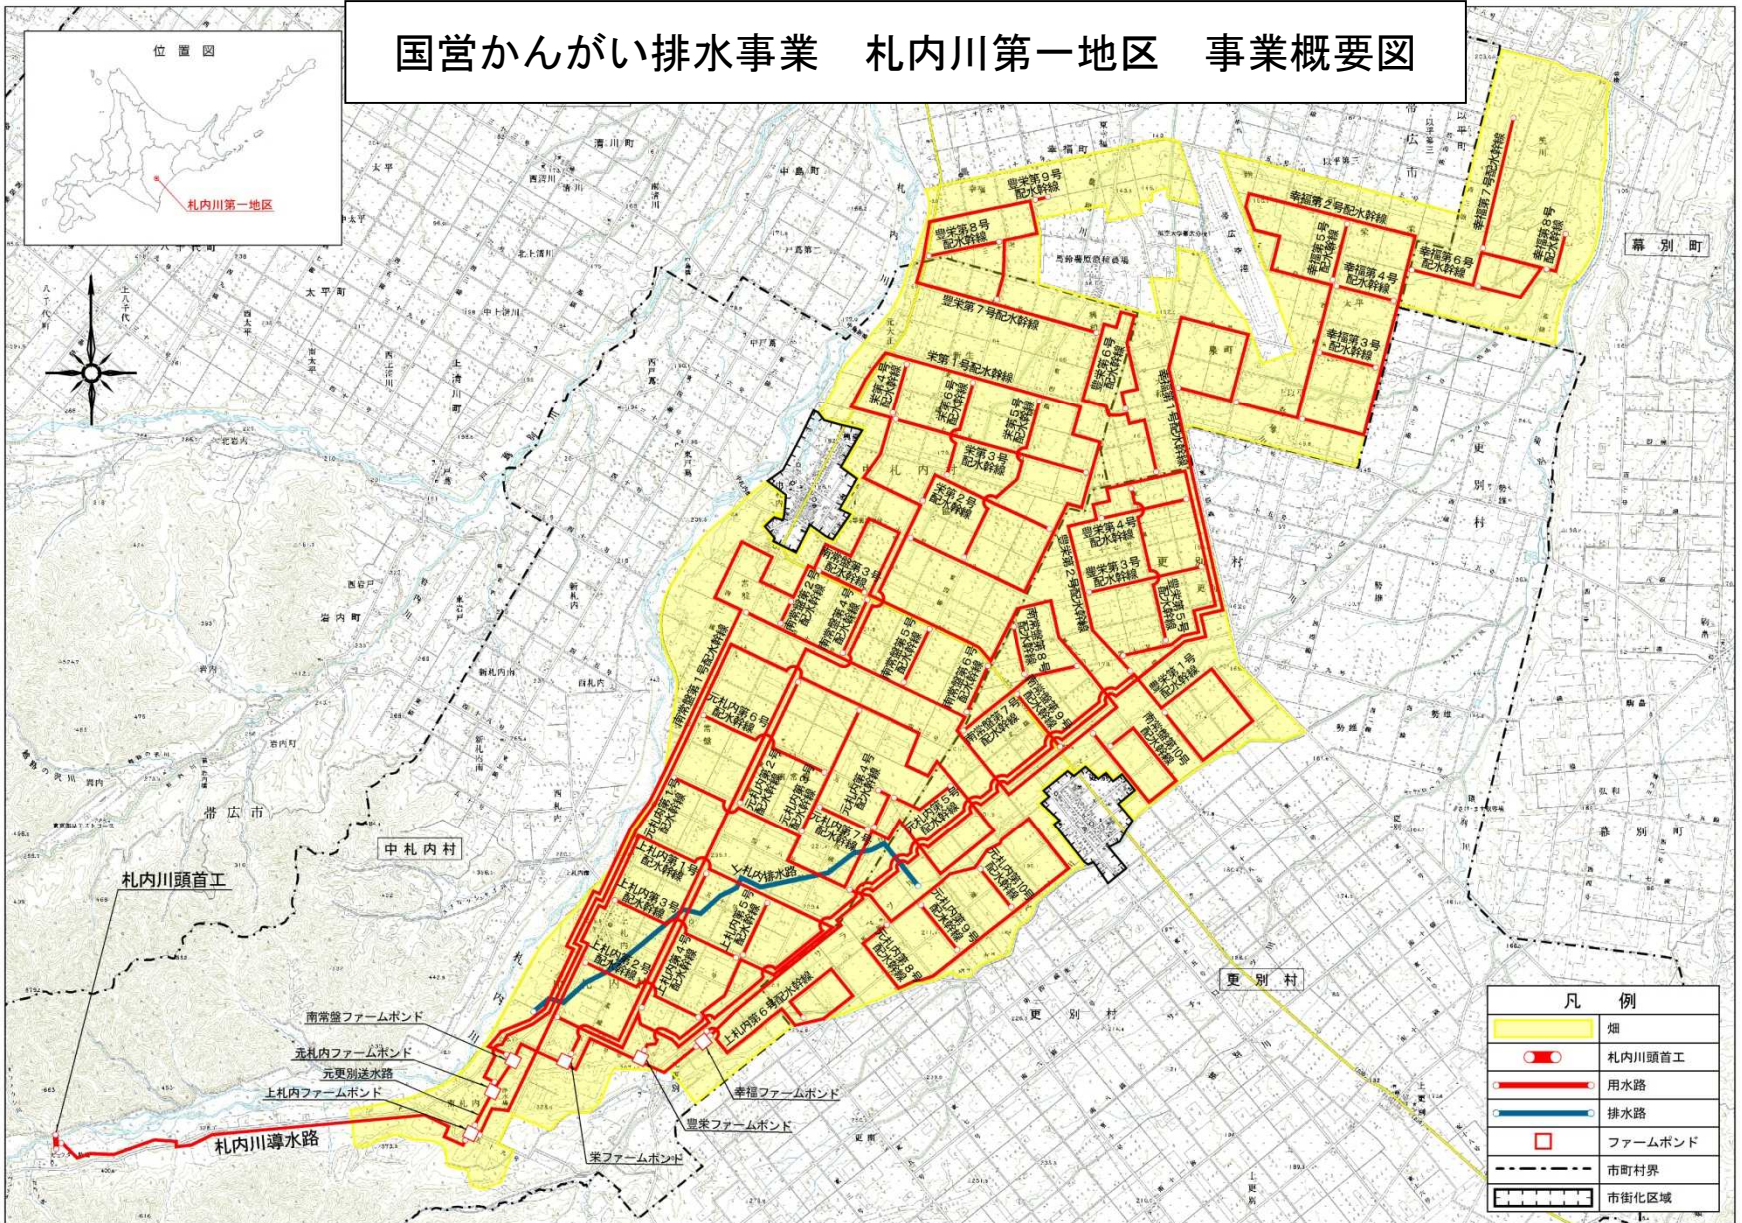

国営かんがい排水事業 札内川第一地区 事業概要図

凡 例	
	畑
	札内川頭首工
	用水路
	排水路
	ファームポンド
	市町村界
	市街化区域