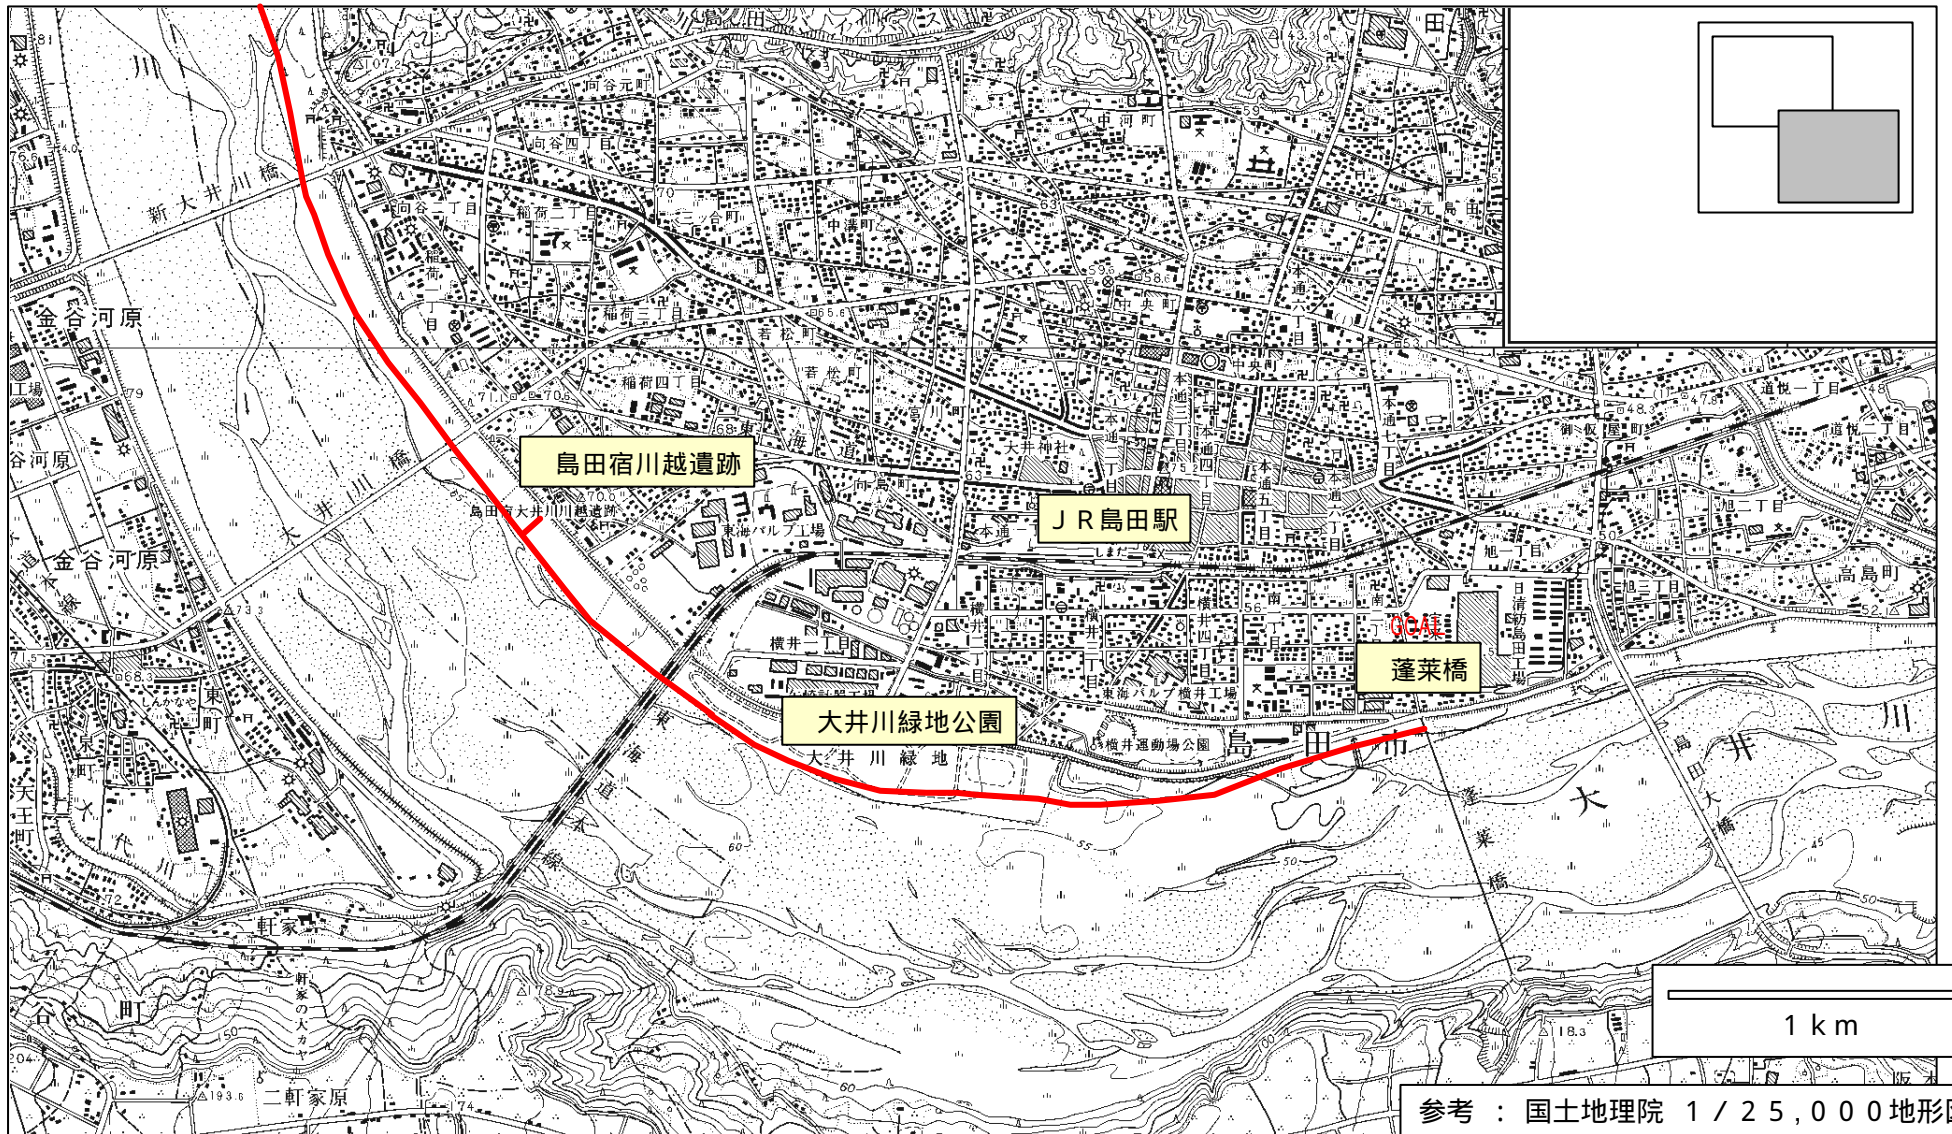

静岡県 水土里の路ウォーキング
「大井川用水 “水の旅” ウォーク」

参考：国土地理院 1/25,000地形図
「八高山」「向谷」「島田」

静岡県 水土里の路ウォーキング
「大井川用水 “水の旅” ウォーク」

参考：国土地理院 1/25,000地形図
「八高山」「向谷」「島田」