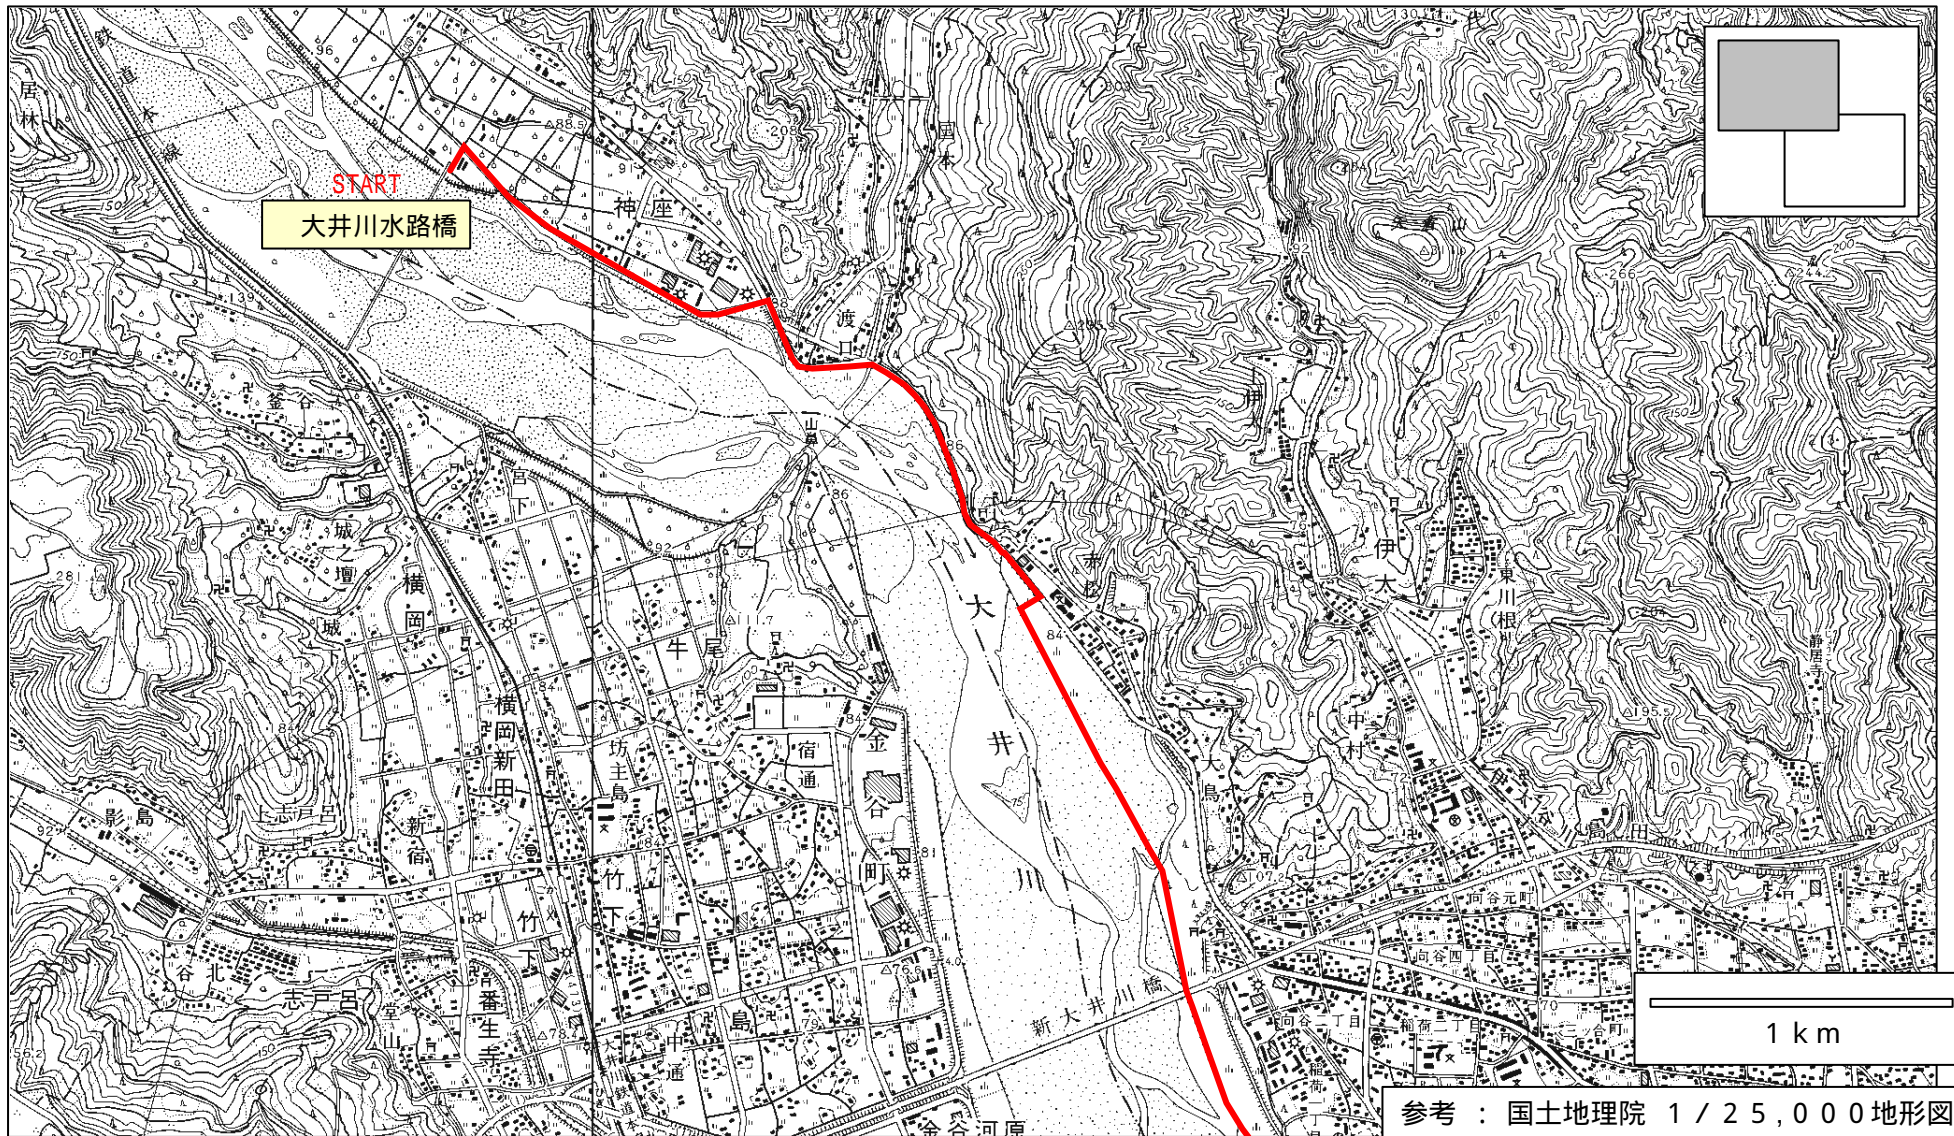

静岡県 水土里の路ウォーキング
「大井川用水 “水の旅” ウォーク」

参考：国土地理院 1/25,000地形図
「八高山」「向谷」「島田」

静岡県 水土里の路ウォーキング
「大井川用水 “水の旅” ウォーク」

参考：国土地理院 1/25,000地形図
「八高山」「向谷」「島田」