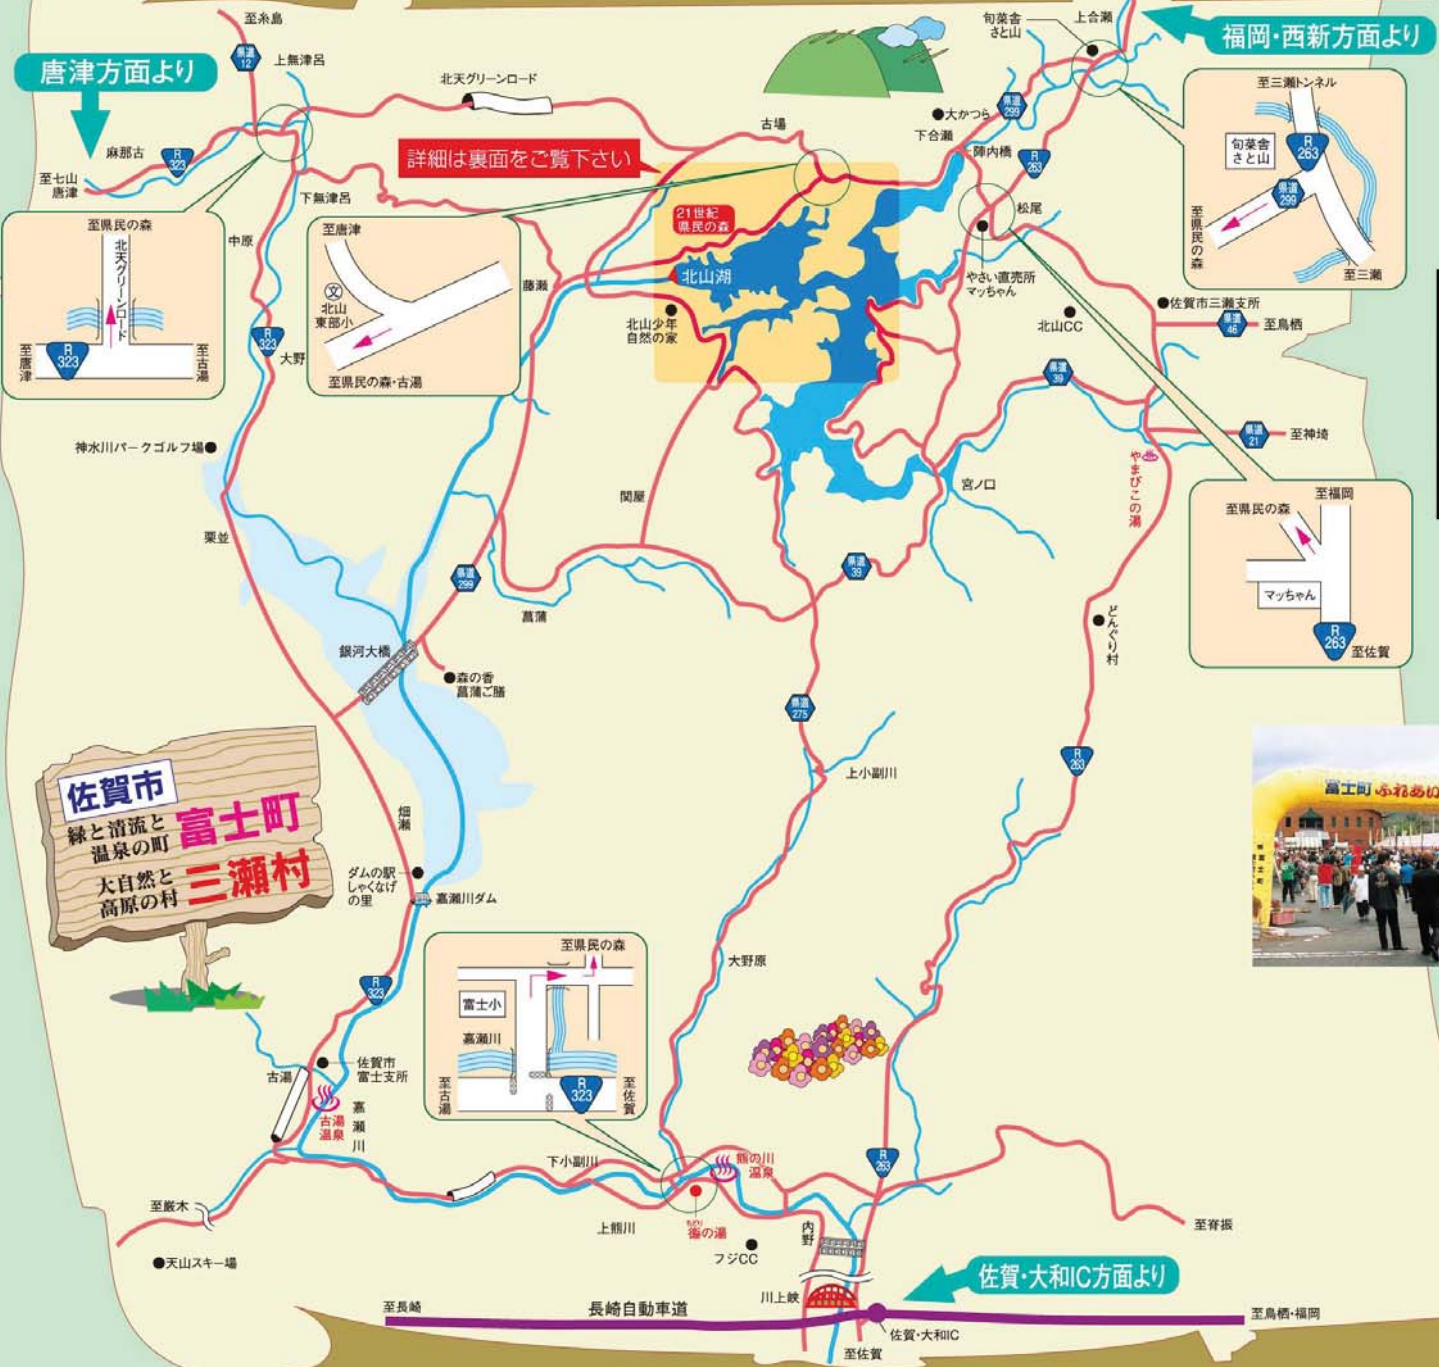

北山湖周辺ガイドマップ

北山湖・県民の森周辺の主なイベント

春

Spring

- 富士しゃくなげ湖健康ウォーキング大会 (3月下旬)
- 北山湖健康ウォーキング大会 (5月中旬)

マラソン大会

夏

Summer

- 古湯温泉花火大会 (7月中旬)
- 北山湖エコチュー・スタンプラリー大会 (8月上旬)

古湯温泉花火大会

秋

Autumn

- 三瀬観光リンゴ園 (8月下旬~11月下旬)
- 三瀬観光栗園 (土、日、祝日) (9月上旬~9月下旬)
- 富士町天衝舞浮立秋祭り (10月上・中旬)
- 三瀬村田舎と都市のふれあい祭り (10月)
- 富士町ふれあい祭り (10月)
- 紅葉狩り健康ウォーキング大会 (10月下旬)
- 富士町健康マラソン大会 (11月中旬)

天衝舞浮立

冬

Winter

- 天山スキー場 (11月下旬~3月)

天山スキー場

北山湖県民の森推進協議会

- 佐賀市 ●(一社)佐賀市観光協会 ●佐賀県農業協同組合 ●富士大和森林組合 ●神埼郡森林組合 ●佐賀土地改良区 ●佐賀市北商工会 ●(一財)スマイルアース