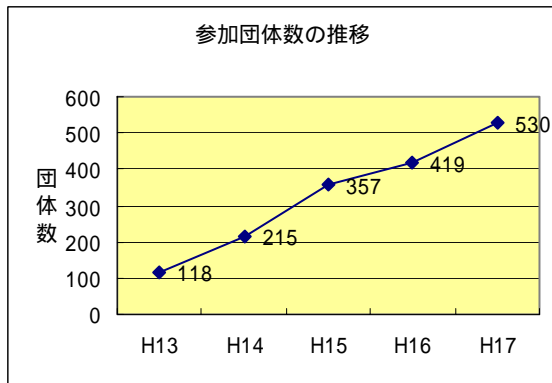

図1. 田んぼの生きもの調査2005 調査状況

1. 参加団体数

平成17年度は行政や地域の方々が530団体調査に参加しました。うち、小学校やこどもエコクラブ等が153団体参加し共同調査を行いました。年々参加団体数は増えており、地域の方々との連携も深めています。

地域の人々で調査に参加

2. 調査状況等

生きもの調査隊出動！

水路で魚をさがす子供

大人も子供も調査に夢中