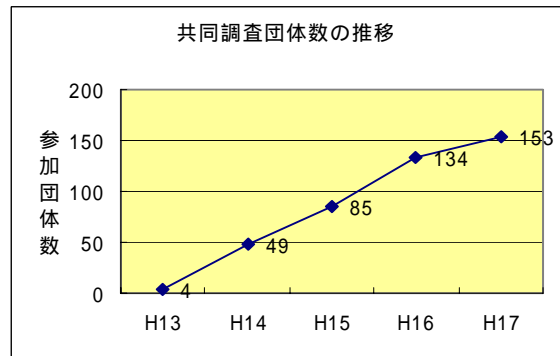

図1. 田んぼの生きもの調査2005 調査状況

1. 参加団体数

平成17年度は行政や地域の方々が530団体調査に参加しました。うち、小学校やこどもエコクラブ等が153団体参加し共同調査を行いました。年々参加団体数は増えており、地域の方々との連携も深めています。

地域の人々で調査に参加

2. 調査状況等

生きもの調査隊出動！

水路で魚をさがす子供

大人も子供も調査に夢中