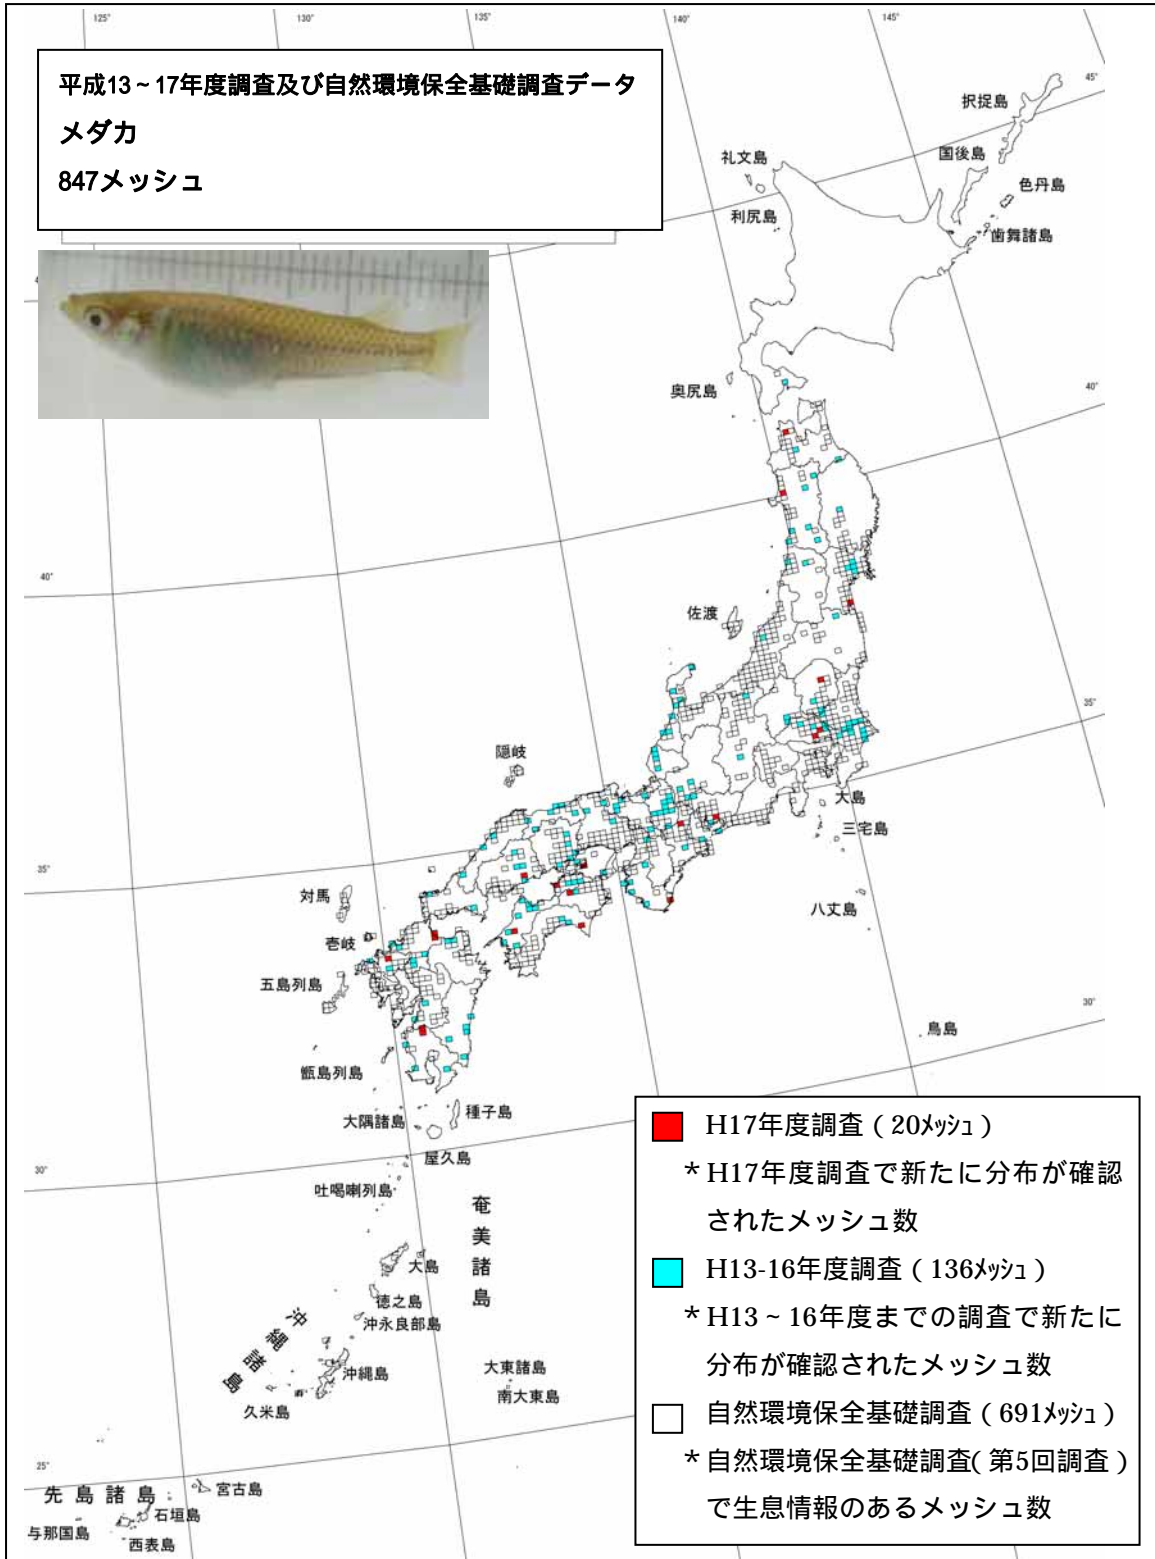

図5 . メダカの生息状況

メダカは、環境省が実施した自然環境保全基礎調査により、691メッシュで生息が確認されていました。「田んぼの生きもの調査」結果を重ねると、新たに156メッシュでの生息が確認されました。

田んぼの生きもの調査では、調査地点を約10km四方(2次メッシュ)であらわしたものを「メッシュ」とよんでいます。