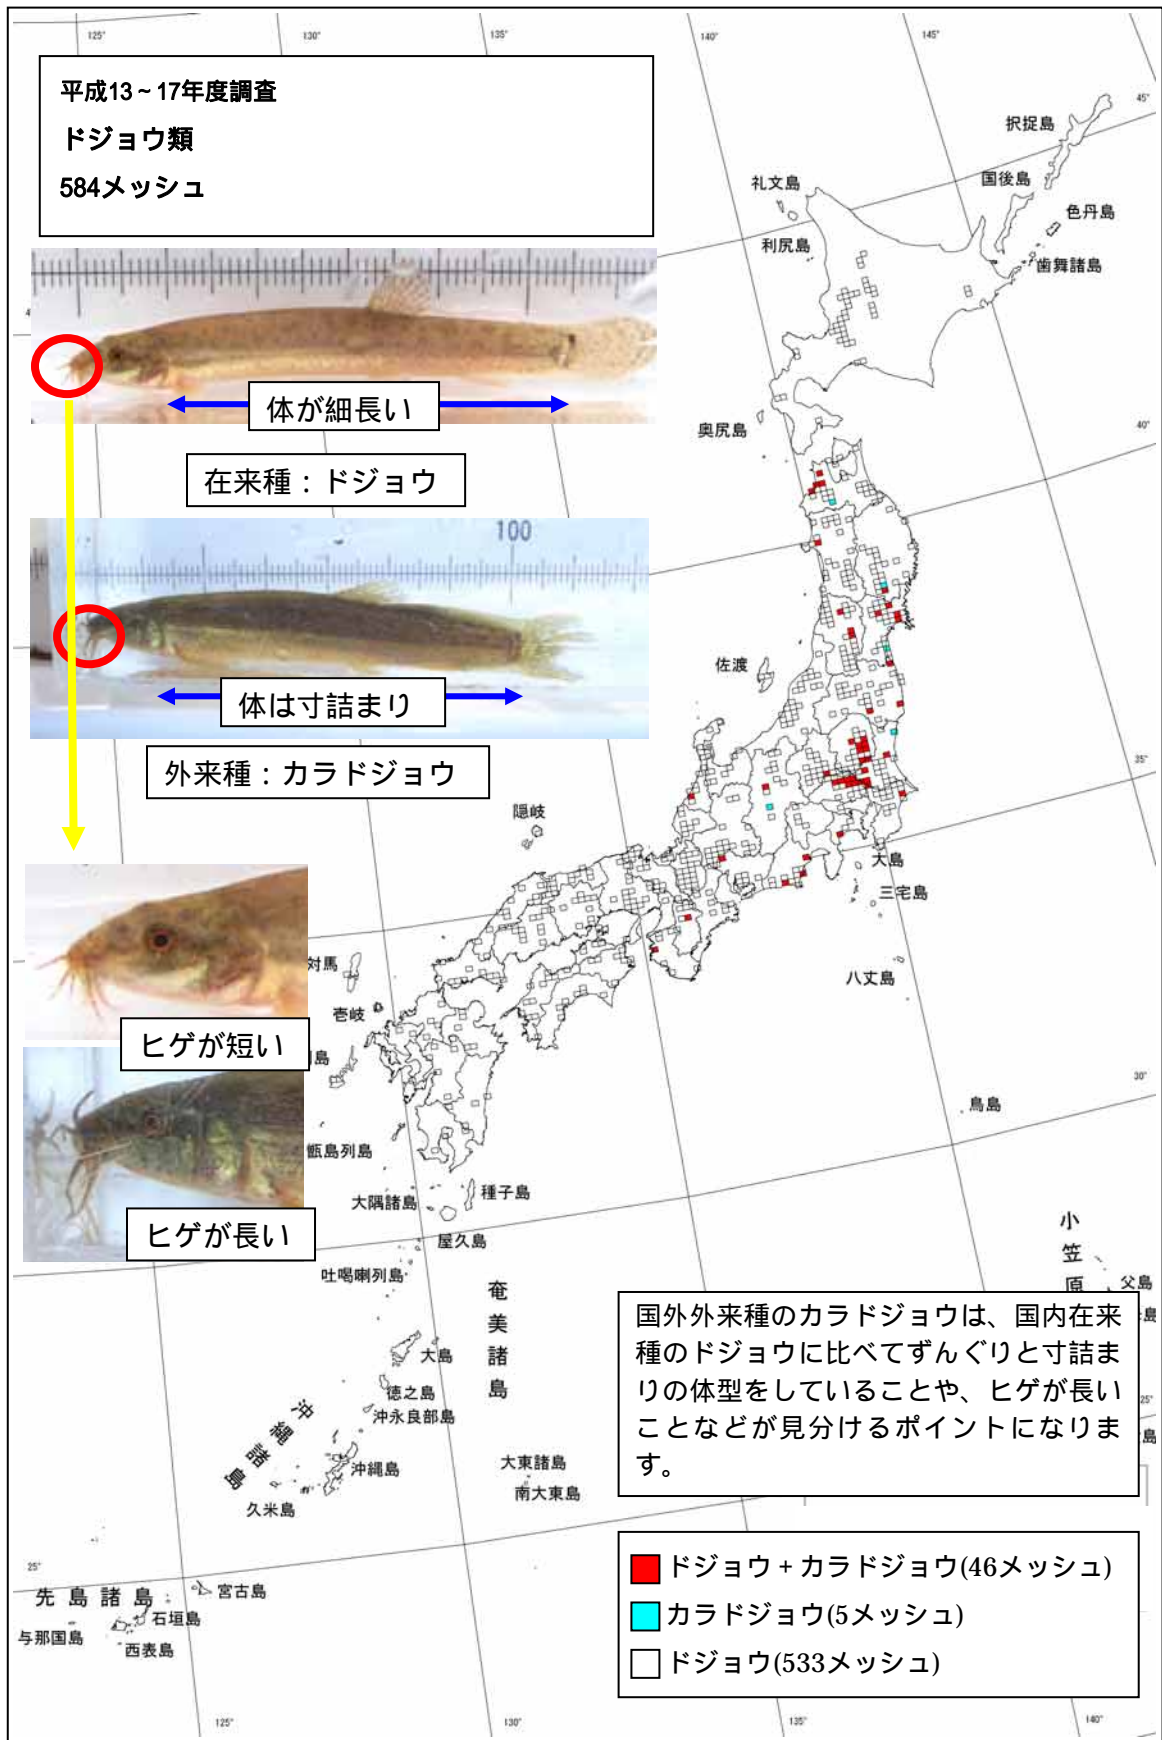

図6 . カラドジョウの生息状況

田んぼの生きもの調査では、調査地点を約10km四方(2次メッシュ)であらわしたものを「メッシュ」とよんでいます。