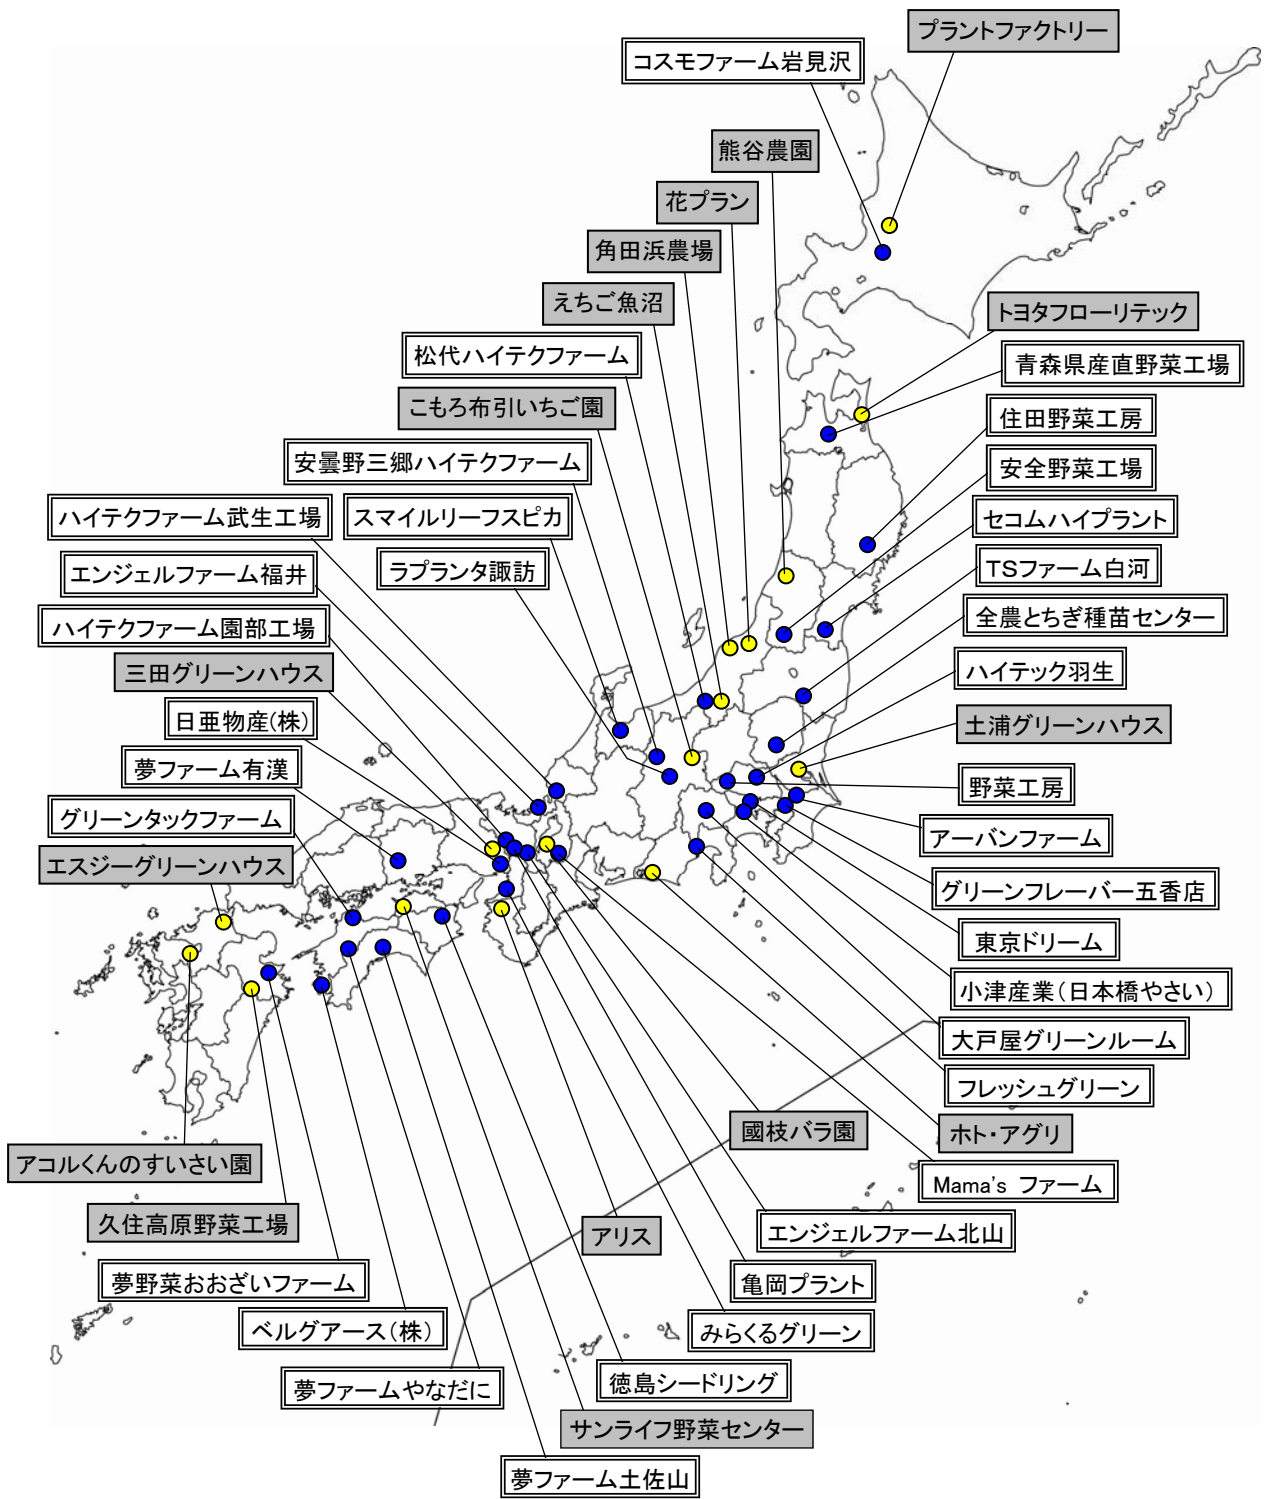

(2) 太陽光・人工光併用型植物工場

	名称	場所	設置した事業者名	主な生産品目・品種
1	プラントファクトリー	北海道浦臼町	(財)北海道農業企業化研究所	サンチュ、サラダ菜、リーフレタス、イチゴ、トマト
2	トヨタフローリテック	青森県六ヶ所村	(株)トヨタフローリテック	ミニバラ、ポインセチア、カランコエ
3	熊谷農園	山形県鮭川村	(有)熊谷園芸	バラ
4	土浦グリーンハウス	茨城県土浦市	(株)JFEライフ	サラダ菜、レタス
5	角田浜農場	新潟県新潟市	(有)グリーンズプラント巻	ミツバ、ベビーリーフ、ルッコラ等
6	えちご魚沼	新潟県南魚沼市	(農)えちご魚沼	ハウレンソウ
7	花プラン	新潟県新発田市	(有)花プラン	バラ
8	こもろ布引いちご園	長野県小諸市	農事組合法人布引施設園芸組合	イチゴ、イチゴ苗
9	ホト・アグリ	静岡県浜松市	(株)ホト・アグリ	リッチリーフ
10	國枝バラ園	滋賀県守山市	ビワコローズ欲賀花卉組合	バラ
11	三田グリーンハウス	兵庫県三田市	(株)JFEライフ	サラダ菜、レタス
12	アリス	和歌山県紀の川市	農事組合法人アリス	レタス
13	サンライフ野菜センター	香川県三豊市	(有)サンライフ野菜センター	半結球レタス
14	エスジーグリーンハウス	福岡県北九州市	エスジーグリーンハウス(株)	レタス
15	アコルくんのすいさい園	佐賀県みやき町	(株)ニシケン	グリーンリーフ、サラダ菜
16	久住高原野菜工場	大分県竹田市	(有)スウェデポニック久住	パセリ、バジル等

(注)

- ・本リストは、経済産業省の委託を受けて(株)三菱総合研究所が実施した「植物工場実態調査」に基づき、ホームページ等の公開情報をもとに作成したものである。
- ・本調査では、「植物工場ワーキンググループ」の報告書で定義された「完全人工光型」又は「太陽光・人工光併用型」の植物工場のうち、平成21年4月現在において、国内で販売を目的として運営されている施設を対象としている。
- ・公開情報をもとに調査を実施したため、必ずしも全件を把握しているとは限らない。

完全人工光型植物工場
 太陽光・人工光併用型植物工場