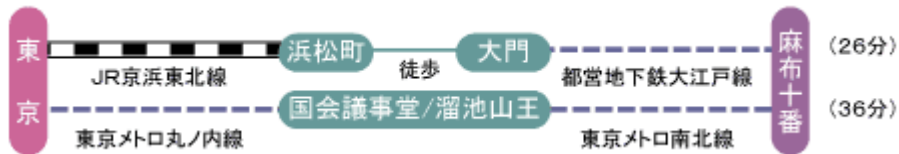

別紙2

三田共用会議所への交通アクセス

●鉄道

東京メトロ 南北線 麻布十番駅下車 2番出口より徒歩5分
都営地下鉄 大江戸線 麻布十番駅下車 2番出口より徒歩9分

東京駅から

羽田空港から

品川駅から

新宿駅から

●都営バス

二の橋バス停下車 徒歩2分

都06系統 新橋駅 → 渋谷駅ゆき (15分)

橋86系統 新橋駅 → 目黒駅ゆき (16分)

●タクシー／徒歩

- ・JR 山手線 田町駅下車
 - ・都営地下鉄 三田線三田駅下車
 - ・都営地下鉄 浅草線三田駅下車
- } 徒歩20分
タクシー7分

住所：東京都港区三田2-1-8
電話番号：03-3455-7591