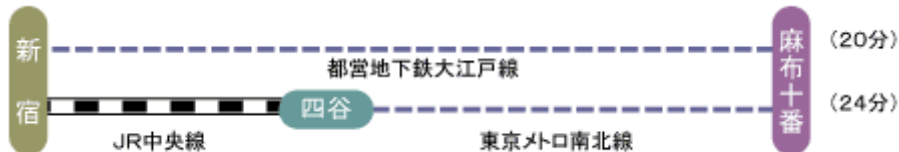

別紙2

三田共用会議所への交通アクセス

●鉄道

東京メトロ 南北線 麻布十番駅下車 2番出口より徒歩5分
都営地下鉄 大江戸線 麻布十番駅下車 2番出口より徒歩9分

東京駅から

羽田空港から

品川駅から

新宿駅から