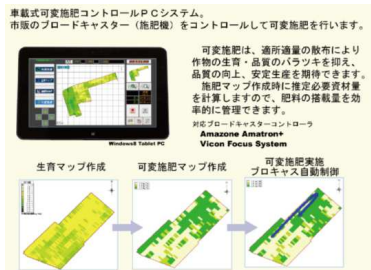

## ICTアプリケーションによる営農クラウド形成

生産性分析管理  
圃場 日報 PDCA

経営管理分析  
簿記 申告 分析

付加価値創出支援  
工程 Webプロモーション

● 土壌診断

● 圃場管理

● 可変施肥

● 農業簿記

● 経営分析

● フードシステム

● 給食栄養管理

現場データ収集

データ蓄積分析解析

現場データ翻訳

バラツキ解消・品質・収量の高次安定・コスト低減

安心安全に資する革新的営農システム構築〈生産性・付加価値基盤形成〉

堆肥製造施肥

土壌診断施肥設計

圃場データ管理

土壌センシング

肥培管理データ集約

生育センシング

可変施肥

収量センシング

● 生育センサー

● 収量センサー搭載ロボットコンバイン

● 可変施肥システム

● 自動操舵システム

● G-PAD

営農マネジメントの高度化に資する事業  
ドローンの高度利用

圃場の力を高める物質循環事業  
有機質・微生物の高度利用

大豆を特別にする  
研究開発事業の推進