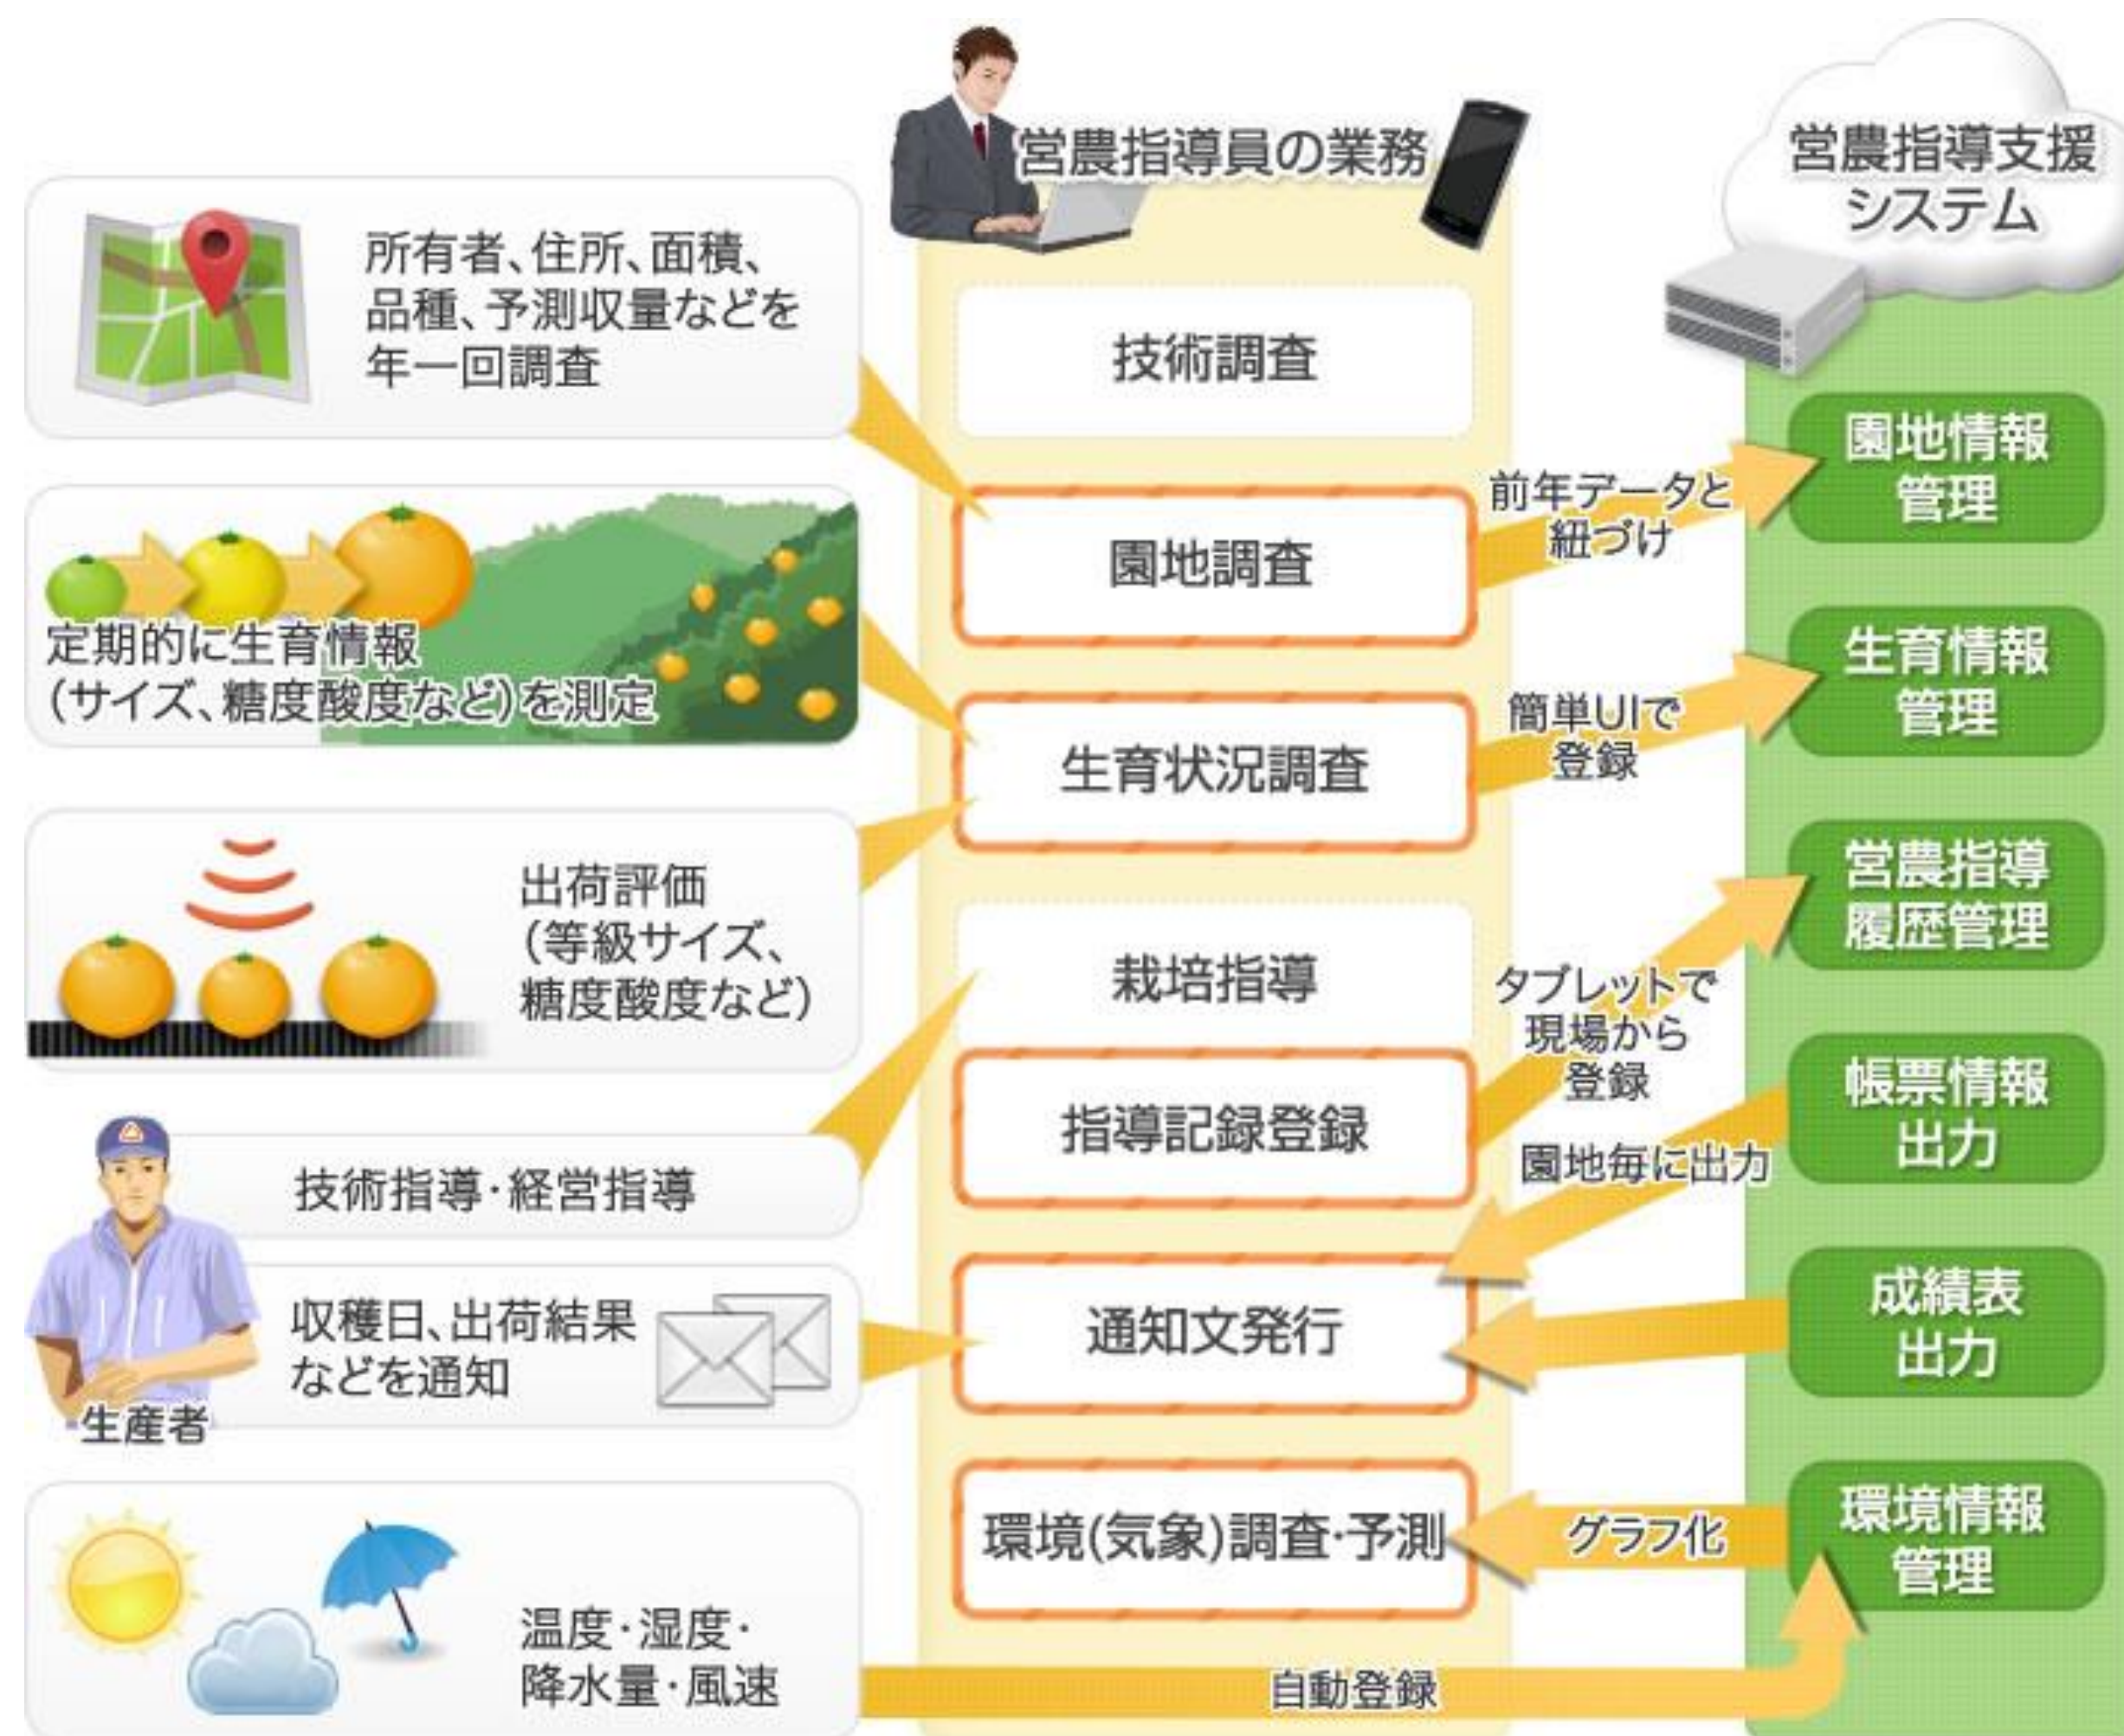

営農情報の一元管理

NEC営農指導支援システム

営農情報を人や場所に紐づけて一元管理し
リスク分析や是正措置管理をサポート

農薬散布や施肥の回数などの作業記録、
病虫害発生などの栽培状況などが管理できます

知識・作業の啓蒙

NEC農業技術学習支援システム

写真を活用して営農知識や農業技術を見える化し、
効率的な伝承をサポート

教材作成

現場で写真を撮って
「この状況でどう行動するか」を入力

1. 現場で写真撮影

2. 正答を登録

学習

写真と問題を見て
「自分ならどう行動するか」を入力

1. 回答を入力

2. 正答を確認

農薬管理や農産物取扱などリスク対策の手法、
農作業ノウハウなど品質担保の手法を見える化します

「NEC農業技術学習支援システム」は、農林水産省の補助事業「AIシステム実証事業」を活用して
慶應義塾大学SFC研究所が実施した実証事業において、当社が連携して開発した研究成果が含まれます。