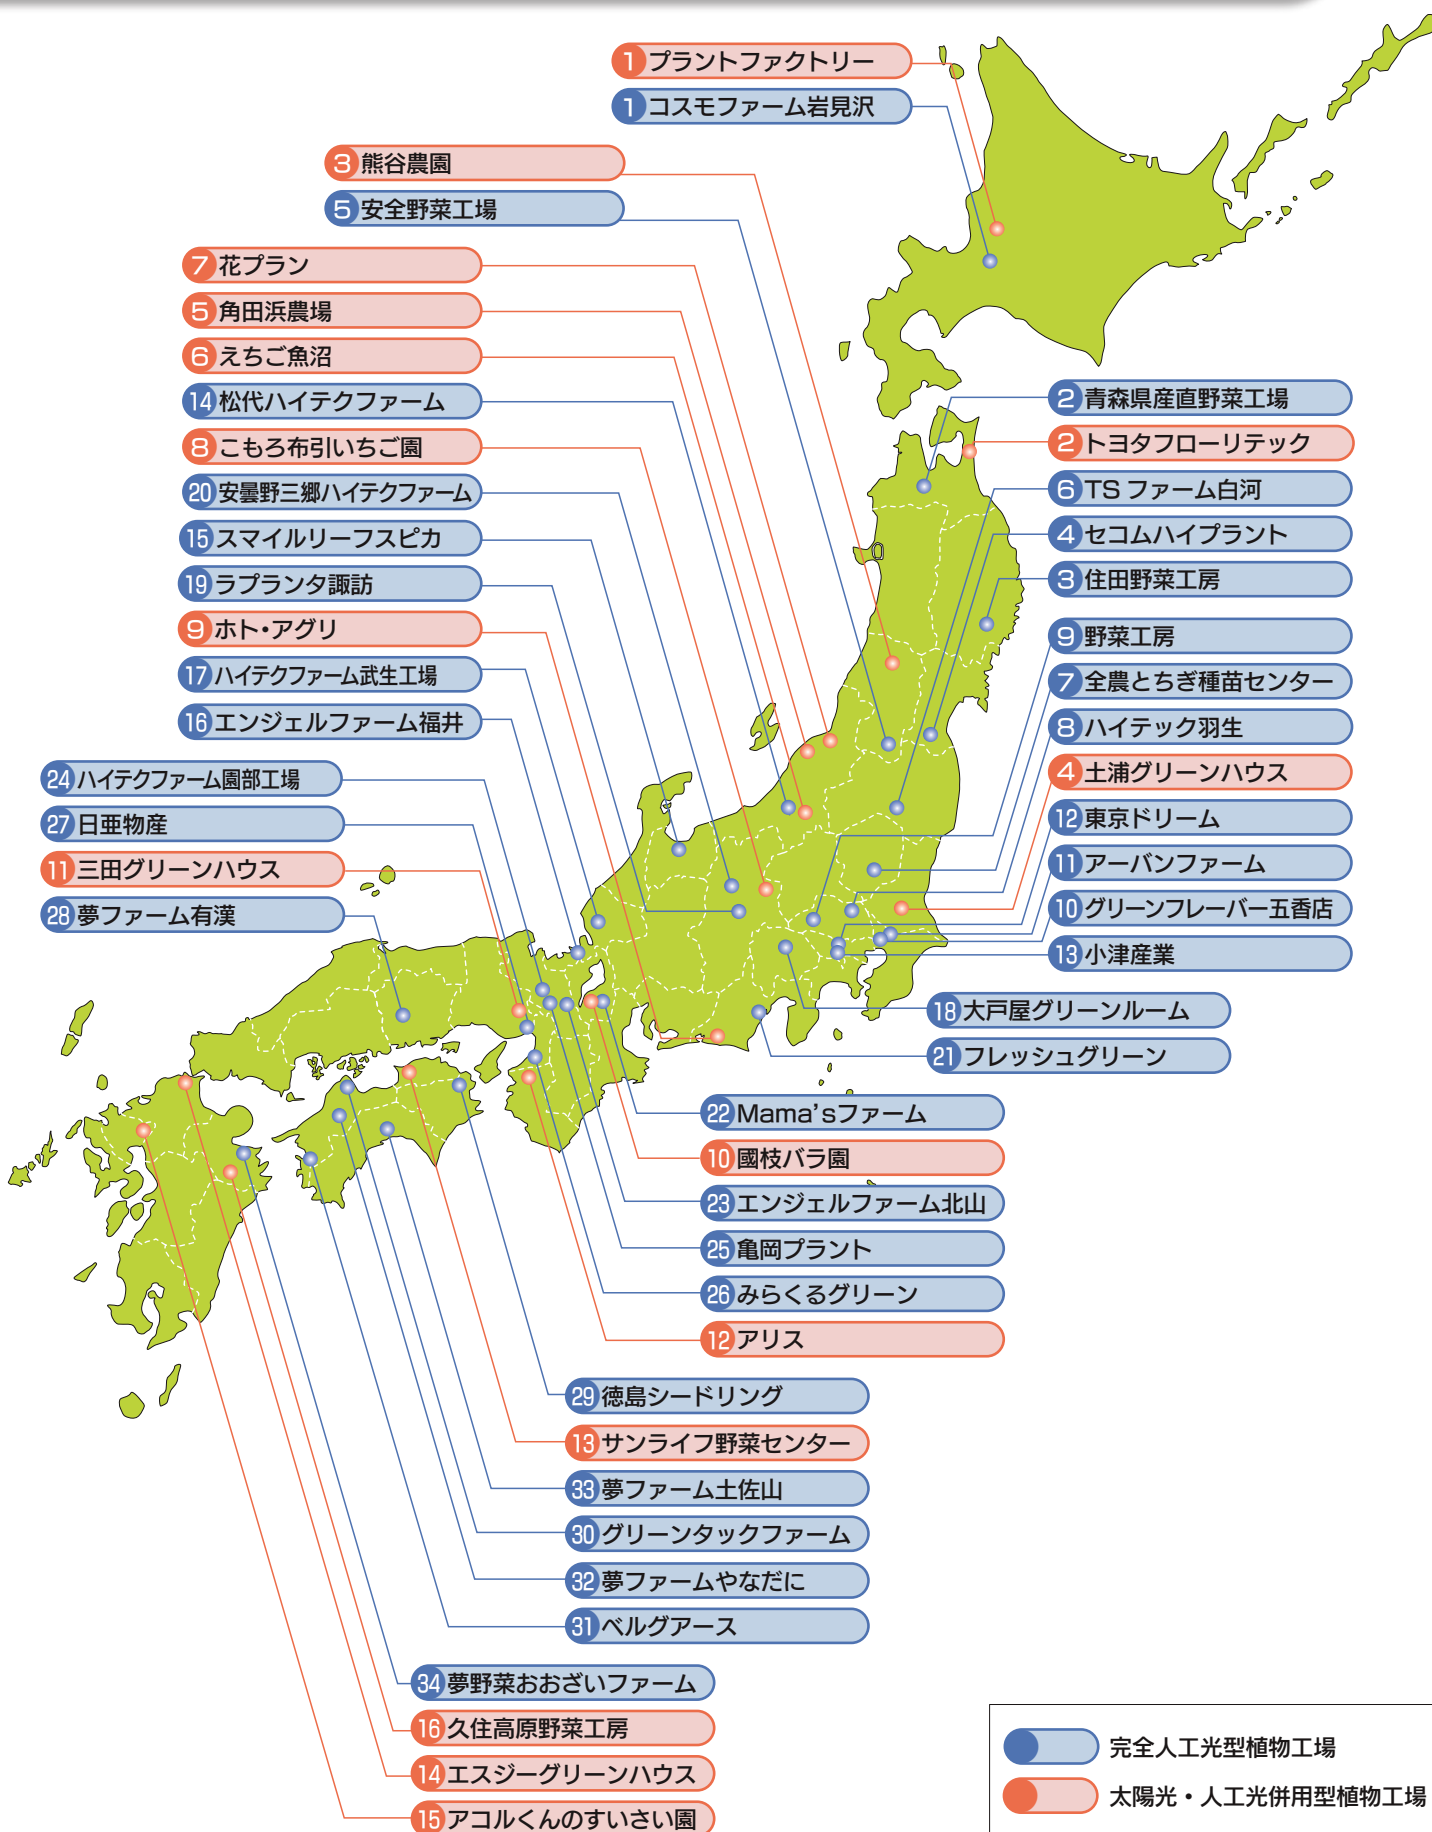

V 全国植物工場 分布図 (「1 植物工場一覧 (P2~P3)」参照)

農林水産省

経済産業省
Ministry of Economy, Trade and Industry

紙へリサイクル可

環境にやさしい
大豆油インクを使用しています。

古紙配合率100%再生紙
を使用しています。