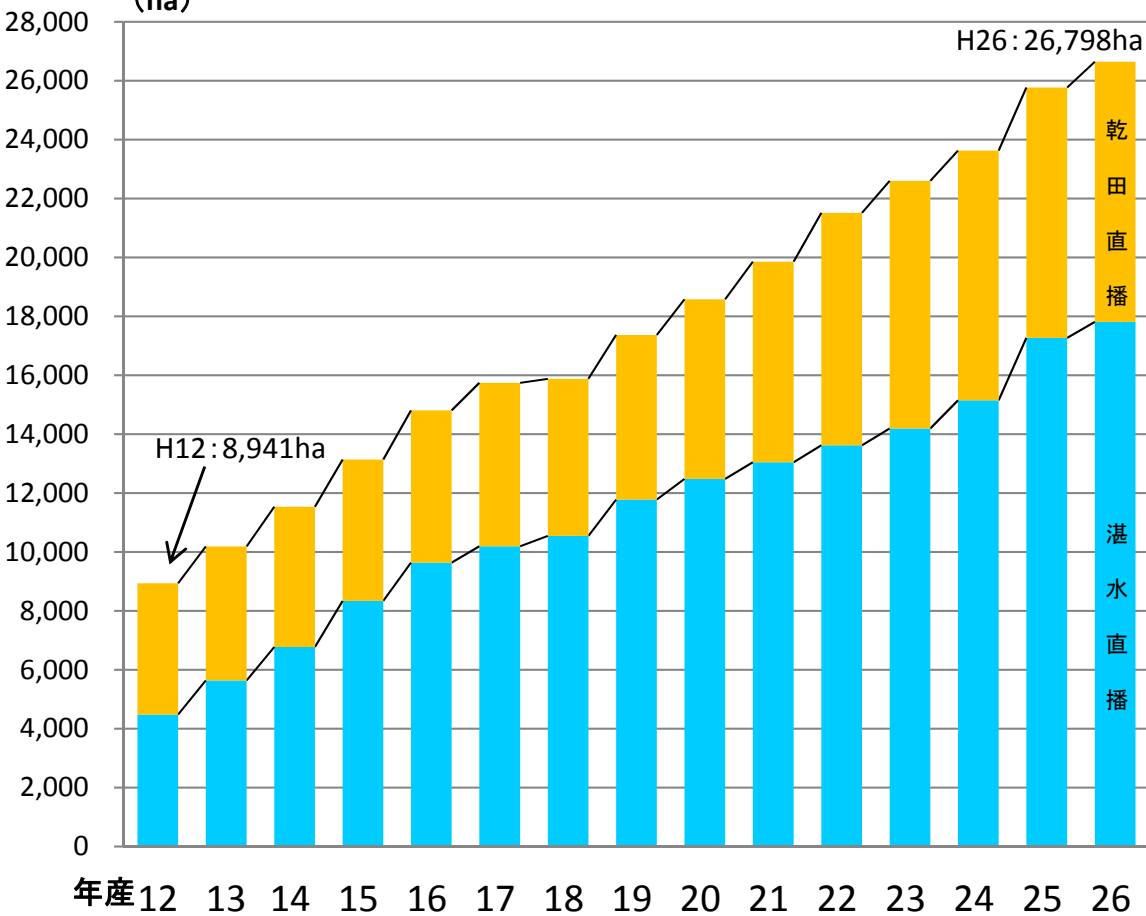

水稲の直播栽培について

- 水稲直播栽培は、種籾を水田に直接播種する技術であり、全国で約2.7万ヘクタール(26年度)の取組。
(全水稲作付面積約157万haの約1.7%)
- 春作業の省力化(育苗・移植作業不要)が図られるため、通常の移植栽培に比べて労働時間で約2割、10a当たり生産コストで約1割の削減効果。また、収穫期が1~2週間程度遅れることから、移植栽培と組み合わせることにより作業ピークを分散し、担い手1人当たりの経営面積の拡大に有効。
- 一方、出芽・苗立ちの不安定性等から、収量は移植栽培に比べて約1割低下。

○ 近年の水稲直播栽培面積の推移 (ha)

資料: 農林水産省調べ

○ 直播栽培と移植栽培の労働時間・コスト・単収比較

	直播栽培	移植栽培	比較
労働時間	13.8hr/10a	18.4hr/10a	▲25%
生産コスト	92,618円/10a	103,499円/10a	▲11%
(費用合計)	11,387円/60kg	11,806円/60kg	▲4%
単収	488kg/10a	526kg/10a	▲7%

資料: 農林水産省実証事業結果(H13~15)全国延べ436地区の平均

○ 直播栽培導入による労働時間の変化のイメージ

○ 水稲直播面積の推移

	5年	6年	7年	8年	9年	10年	11年	12年	13年	14年	15年	16年	17年	18年	19年	20年	21年	22年	23年	24年	25年	26年
北海道	117	154	144	185	197	172	167	143	152	177	174	239	209	194	286	428	591	845	1,019	1,288	1,399	1,683
東北	151	215	310	731	944	1,298	1,573	1,635	2,086	2,478	2,781	3,037	3,061	2,902	3,293	3,595	3,876	4,825	5,200	5,841	6,996	7,591
関東	700	695	701	693	672	643	673	697	806	912	824	847	838	799	833	857	796	807	849	1,007	1,099	1,103
北陸	304	327	430	476	684	855	1,085	1,352	1,828	2,332	3,431	4,282	4,986	5,381	6,185	6,719	7,109	7,415	7,488	7,648	8,244	8,581
東海	570	525	526	470	492	535	654	736	801	787	895	1,251	1,354	1,435	1,491	1,631	1,921	2,099	2,323	2,372	2,559	2,887
近畿	202	285	278	254	255	271	323	473	616	707	828	923	970	1,012	1,107	1,124	1,215	1,265	1,204	1,258	1,284	875
中国四国	4,535	4,751	4,506	3,987	3,857	3,569	3,543	3,265	3,108	3,268	3,284	3,396	3,396	3,354	3,412	3,432	3,429	3,476	3,392	3,252	3,286	3,094
九州	605	672	610	533	579	629	641	640	795	877	922	862	927	804	767	836	921	782	1,162	1,084	1,008	970
全国	7,184	7,624	7,505	7,329	7,680	7,972	8,659	8,941	10,191	11,538	13,139	14,810	15,742	15,880	17,373	18,622	19,857	21,517	22,642	23,750	25,889	26,798