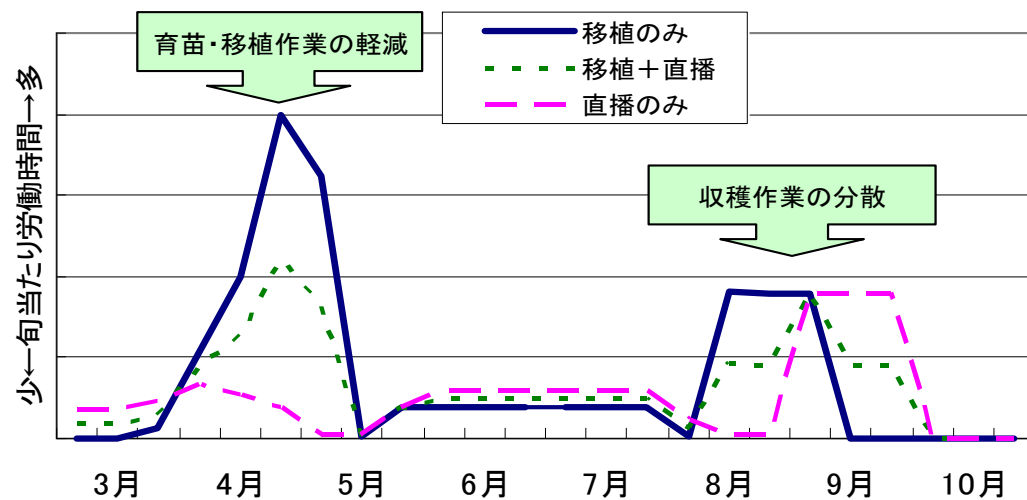

水稲の直播栽培について

- 水稲直播栽培は、種籾を水田に直接播種する技術であり、全国で約2.7万ヘクタール(26年度)の取組。
(全水稲作付面積約157万haの約1.7%)
- 春作業の省力化(育苗・移植作業不要)が図られるため、通常の移植栽培に比べて労働時間で約2割、10a当たり生産コストで約1割の削減効果。また、収穫期が1~2週間程度遅れることから、移植栽培と組み合わせることにより作業ピークを分散し、担い手1人当たりの経営面積の拡大に有効。
- 一方、出芽・苗立ちの不安定性等から、収量は移植栽培に比べて約1割低下。

○ 近年の水稲直播栽培面積の推移 (ha)

資料: 農林水産省調べ

○ 直播栽培と移植栽培の労働時間・コスト・単収比較

	直播栽培	移植栽培	比較
労働時間	13.8hr/10a	18.4hr/10a	▲25%
生産コスト	92,618円/10a	103,499円/10a	▲11%
(費用合計)	11,387円/60kg	11,806円/60kg	▲4%
単収	488kg/10a	526kg/10a	▲7%

資料: 農林水産省実証事業結果(H13~15)全国延べ436地区の平均

○ 直播栽培導入による労働時間の変化のイメージ

○ 水稲直播面積の推移

	5年	6年	7年	8年	9年	10年	11年	12年	13年	14年	15年	16年	17年	18年	19年	20年	21年	22年	23年	24年	25年	26年
北海道	117	154	144	185	197	172	167	143	152	177	174	239	209	194	286	428	591	845	1,019	1,288	1,399	1,683
東北	151	215	310	731	944	1,298	1,573	1,635	2,086	2,478	2,781	3,037	3,061	2,902	3,293	3,595	3,876	4,825	5,200	5,841	6,996	7,591
関東	700	695	701	693	672	643	673	697	806	912	824	847	838	799	833	857	796	807	849	1,007	1,099	1,103
北陸	304	327	430	476	684	855	1,085	1,352	1,828	2,332	3,431	4,282	4,986	5,381	6,185	6,719	7,109	7,415	7,488	7,648	8,244	8,581
東海	570	525	526	470	492	535	654	736	801	787	895	1,251	1,354	1,435	1,491	1,631	1,921	2,099	2,323	2,372	2,559	2,887
近畿	202	285	278	254	255	271	323	473	616	707	828	923	970	1,012	1,107	1,124	1,215	1,265	1,204	1,258	1,284	875
中国四国	4,535	4,751	4,506	3,987	3,857	3,569	3,543	3,265	3,108	3,268	3,284	3,396	3,396	3,354	3,412	3,432	3,429	3,476	3,392	3,252	3,286	3,094
九州	605	672	610	533	579	629	641	640	795	877	922	862	927	804	767	836	921	782	1,162	1,084	1,008	970
全国	7,184	7,624	7,505	7,329	7,680	7,972	8,659	8,941	10,191	11,538	13,139	14,810	15,742	15,880	17,373	18,622	19,857	21,517	22,642	23,750	25,889	26,798