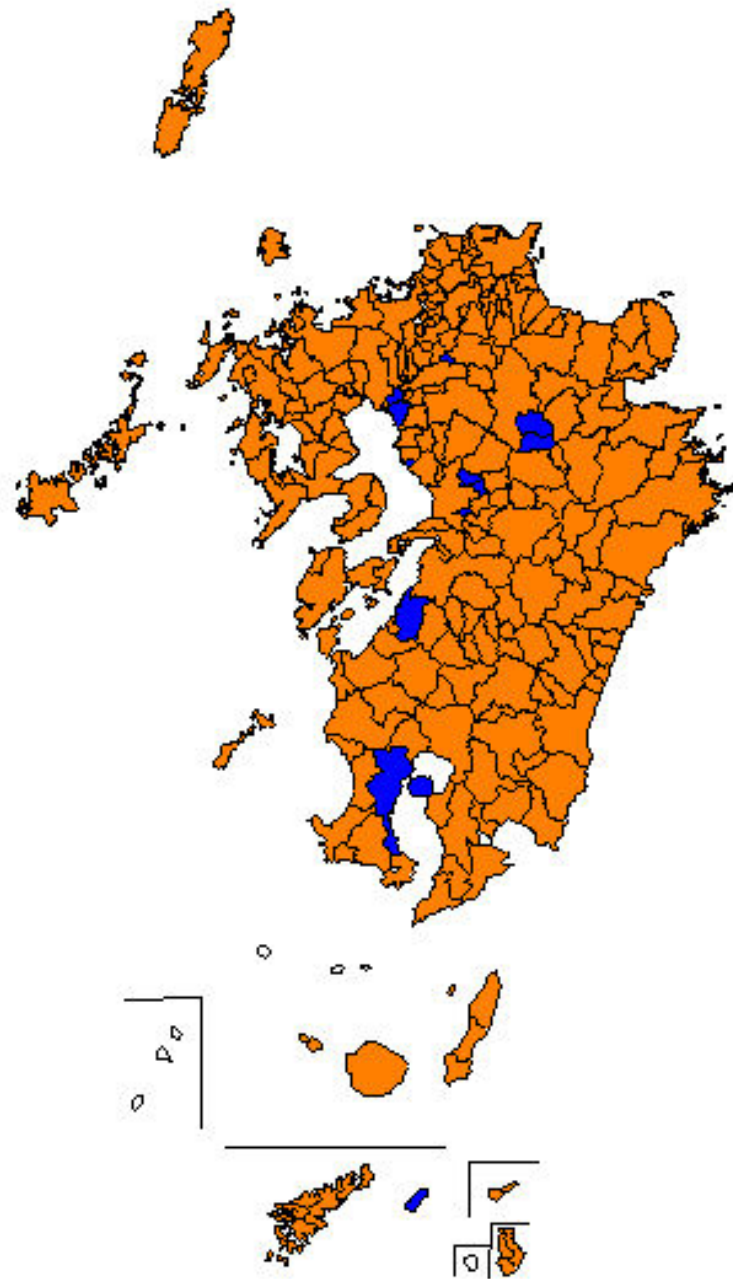

被害防止計画作成状況・鳥獣被害対策実施隊設置状況（全国）（平成30年4月末時点）

被害防止計画作成状況・鳥獣被害対策実施隊設置状況（北海道）（平成30年4月末時点）

被害防止計画作成状況・鳥獣被害対策実施隊設置状況（東北）（平成30年4月末時点）

被害防止計画作成状況・鳥獣被害対策実施隊設置状況（関東）（平成30年4月末時点）

被害防止計画作成状況・鳥獣被害対策実施隊設置状況（北陸）（平成30年4月末時点）

被害防止計画作成状況・鳥獣被害対策実施隊設置状況（東海）（平成30年4月末時点）

被害防止計画作成状況・鳥獣被害対策実施隊設置状況（近畿）（平成30年4月末時点）

被害防止計画作成状況・鳥獣被害対策実施隊設置状況（中国四国）（平成30年4月末時点）

被害防止計画作成状況・鳥獣被害対策実施隊設置状況（九州）（平成30年4月末時点）

被害防止計画作成状況・鳥獣被害対策実施隊設置状況（沖縄）（平成30年4月末時点）