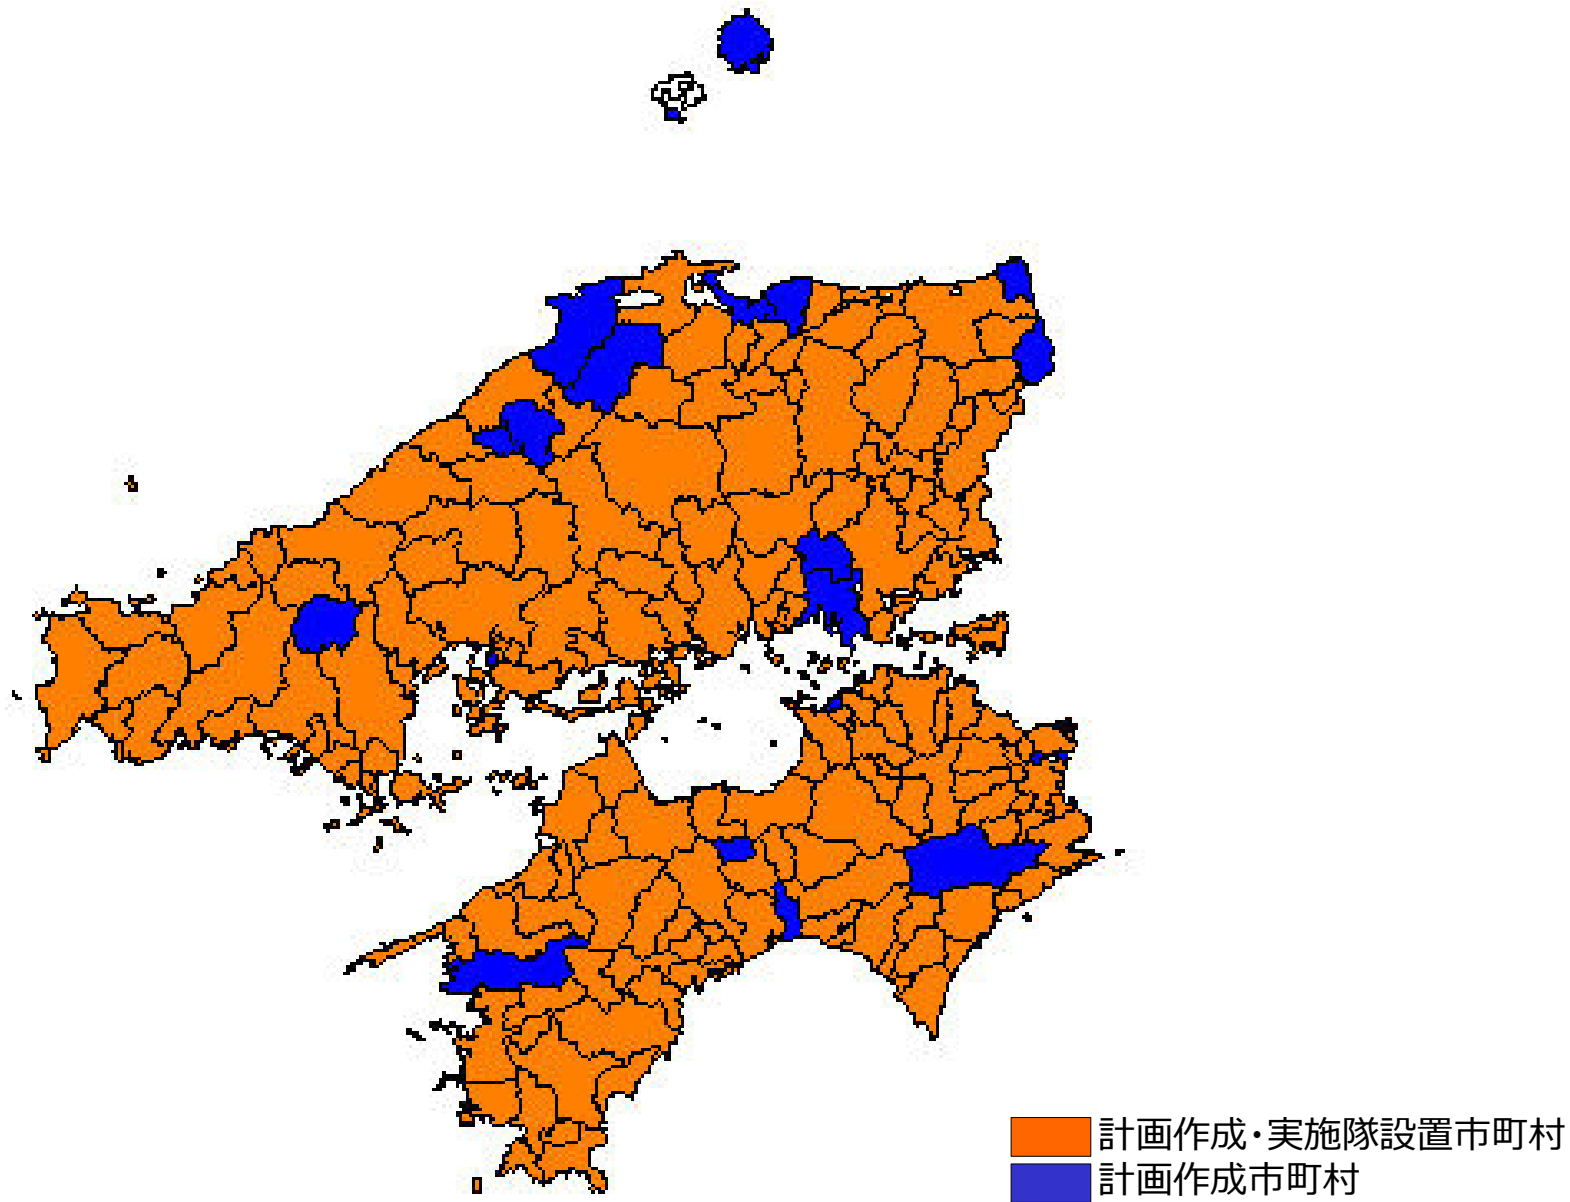

被害防止計画作成状況・鳥獣被害対策実施隊設置状況（全国）（平成30年4月末時点）

被害防止計画作成状況・鳥獣被害対策実施隊設置状況（北海道）（平成30年4月末時点）

被害防止計画作成状況・鳥獣被害対策実施隊設置状況（東北）（平成30年4月末時点）

被害防止計画作成状況・鳥獣被害対策実施隊設置状況（関東）（平成30年4月末時点）

被害防止計画作成状況・鳥獣被害対策実施隊設置状況（北陸）（平成30年4月末時点）

被害防止計画作成状況・鳥獣被害対策実施隊設置状況（東海）（平成30年4月末時点）

被害防止計画作成状況・鳥獣被害対策実施隊設置状況（近畿）（平成30年4月末時点）

被害防止計画作成状況・鳥獣被害対策実施隊設置状況（中国四国）（平成30年4月末時点）

被害防止計画作成状況・鳥獣被害対策実施隊設置状況（九州）（平成30年4月末時点）

被害防止計画作成状況・鳥獣被害対策実施隊設置状況（沖縄）（平成30年4月末時点）