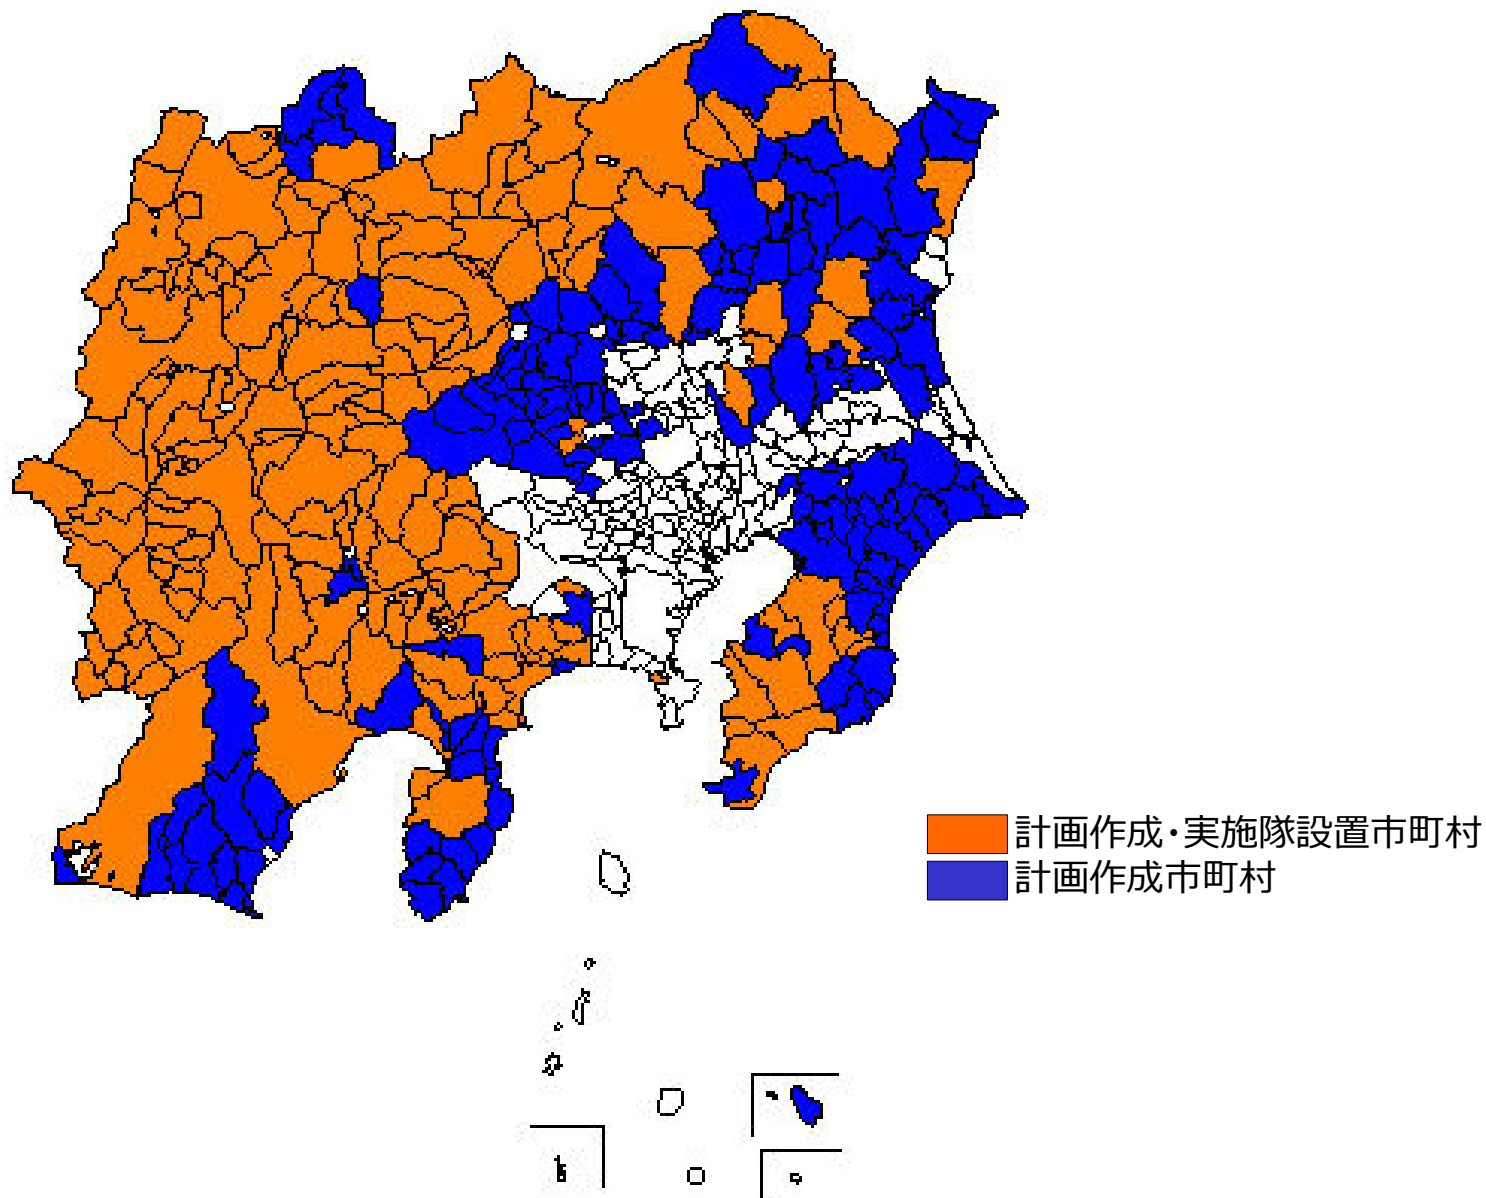

被害防止計画作成状況・鳥獣被害対策実施隊設置状況（全国）（平成30年4月末時点）

被害防止計画作成状況・鳥獣被害対策実施隊設置状況（北海道）（平成30年4月末時点）

被害防止計画作成状況・鳥獣被害対策実施隊設置状況（東北）（平成30年4月末時点）

被害防止計画作成状況・鳥獣被害対策実施隊設置状況（関東）（平成30年4月末時点）

被害防止計画作成状況・鳥獣被害対策実施隊設置状況（北陸）（平成30年4月末時点）

被害防止計画作成状況・鳥獣被害対策実施隊設置状況（東海）（平成30年4月末時点）

被害防止計画作成状況・鳥獣被害対策実施隊設置状況（近畿）（平成30年4月末時点）

被害防止計画作成状況・鳥獣被害対策実施隊設置状況（中国四国）（平成30年4月末時点）

被害防止計画作成状況・鳥獣被害対策実施隊設置状況（九州）（平成30年4月末時点）

被害防止計画作成状況・鳥獣被害対策実施隊設置状況（沖縄）（平成30年4月末時点）