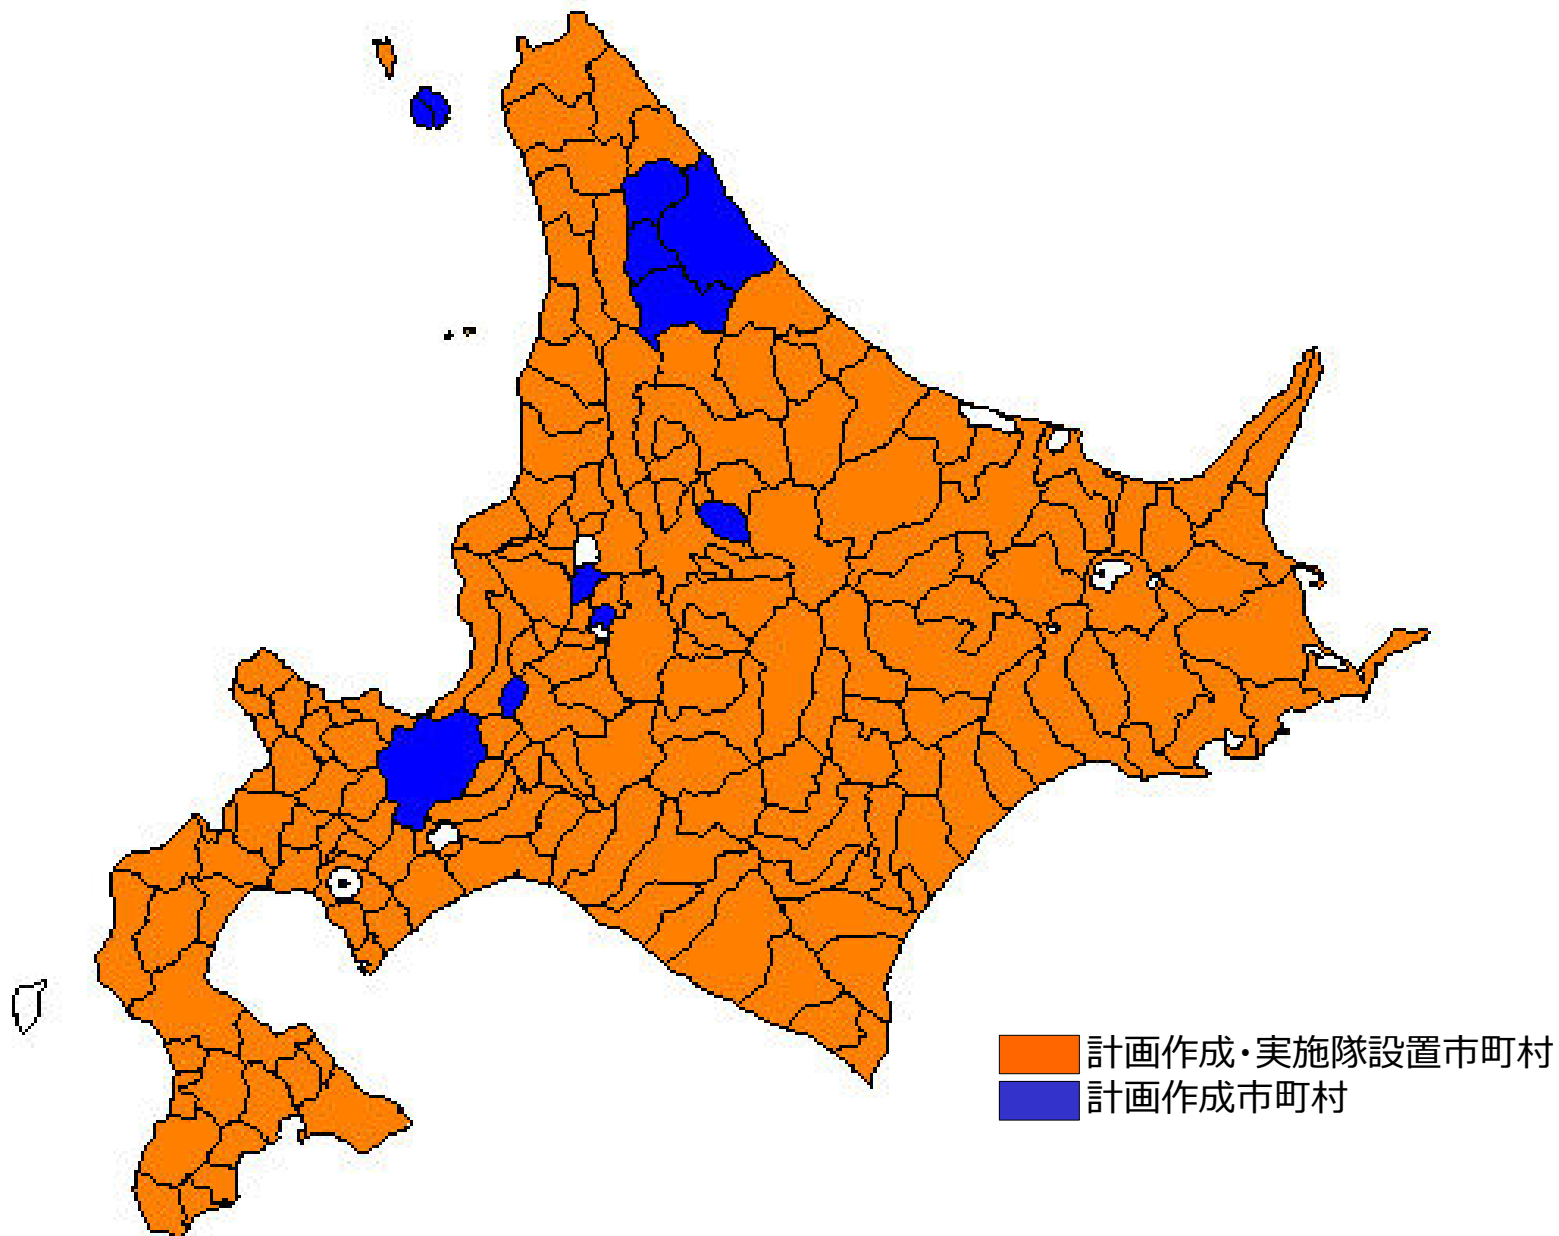

被害防止計画作成状況・鳥獣被害対策実施隊設置状況（全国）（平成30年4月末時点）

被害防止計画作成状況・鳥獣被害対策実施隊設置状況（北海道）（平成30年4月末時点）

被害防止計画作成状況・鳥獣被害対策実施隊設置状況（東北）（平成30年4月末時点）

被害防止計画作成状況・鳥獣被害対策実施隊設置状況（関東）（平成30年4月末時点）

被害防止計画作成状況・鳥獣被害対策実施隊設置状況（北陸）（平成30年4月末時点）

被害防止計画作成状況・鳥獣被害対策実施隊設置状況（東海）（平成30年4月末時点）

被害防止計画作成状況・鳥獣被害対策実施隊設置状況（近畿）（平成30年4月末時点）

被害防止計画作成状況・鳥獣被害対策実施隊設置状況（中国四国）（平成30年4月末時点）

被害防止計画作成状況・鳥獣被害対策実施隊設置状況（九州）（平成30年4月末時点）

被害防止計画作成状況・鳥獣被害対策実施隊設置状況（沖縄）（平成30年4月末時点）