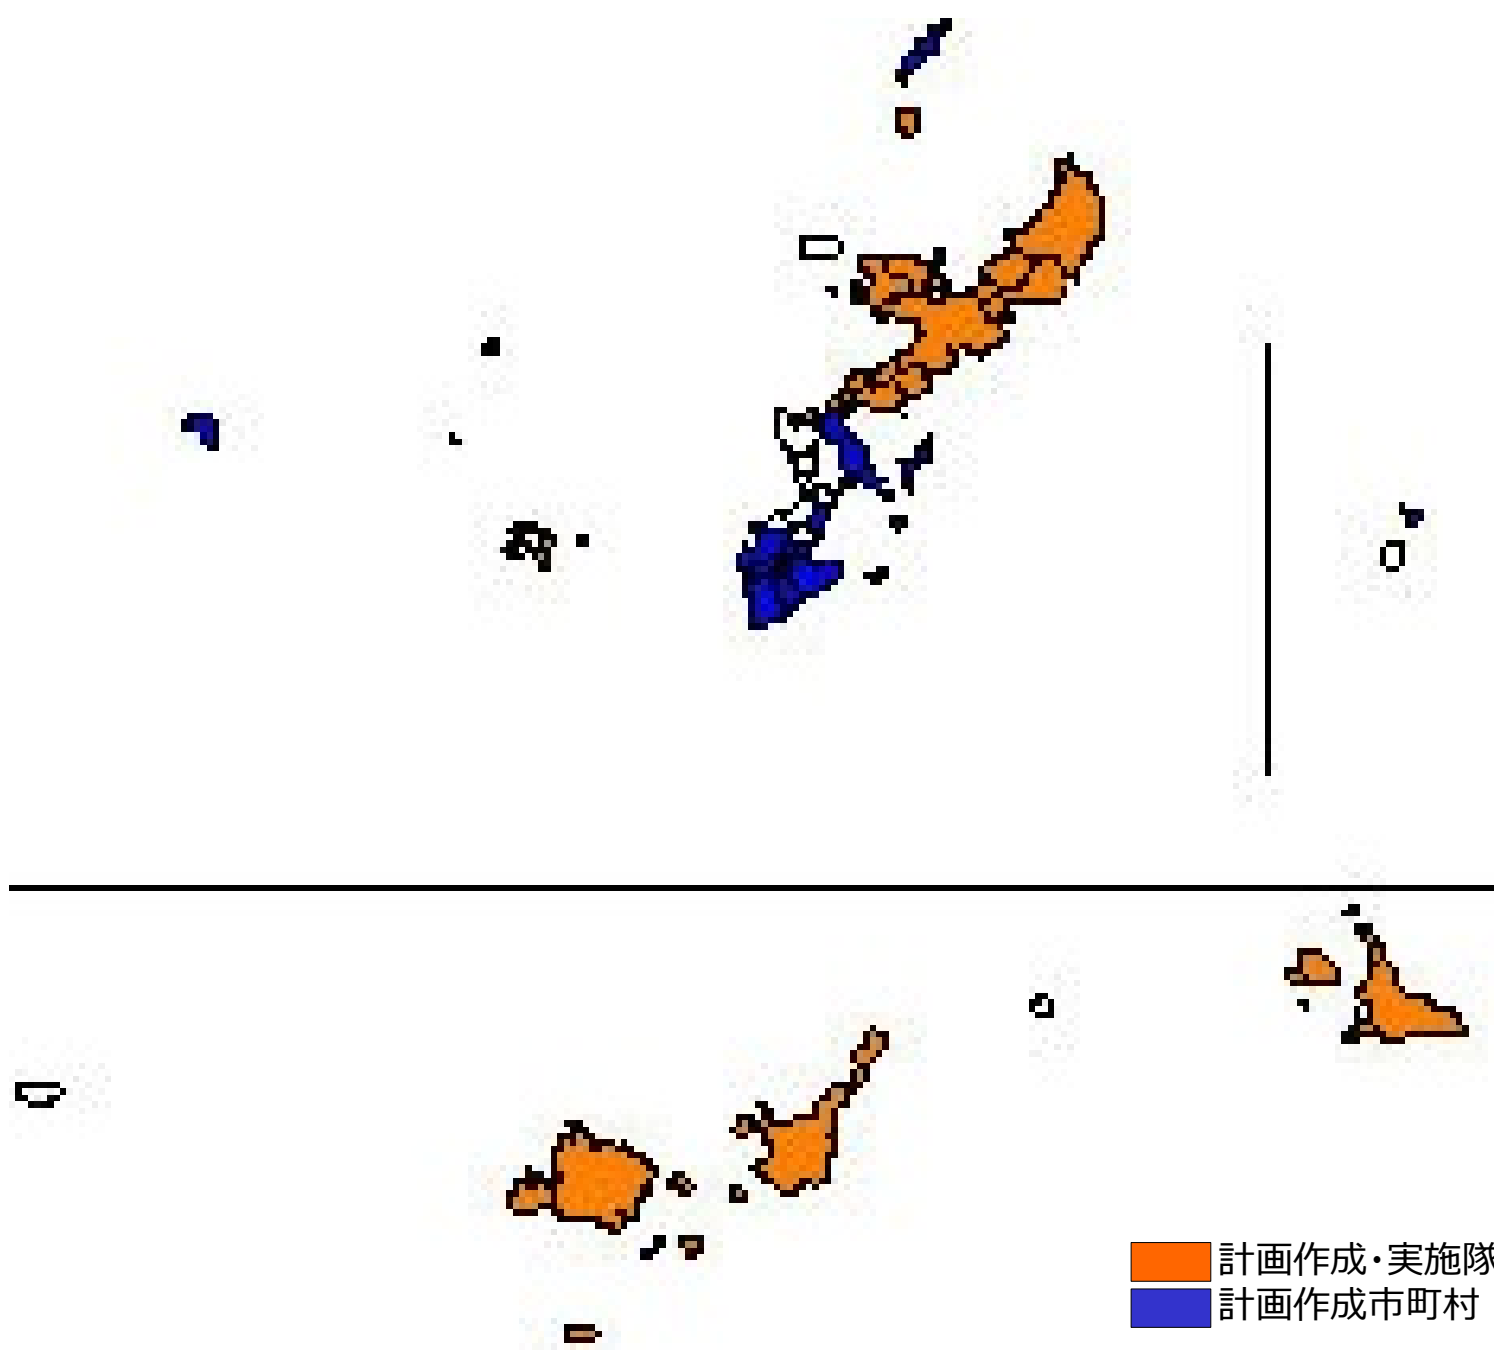

被害防止計画作成状況・鳥獣被害対策実施隊設置状況（全国）（平成30年4月末時点）

被害防止計画作成状況・鳥獣被害対策実施隊設置状況（北海道）（平成30年4月末時点）

被害防止計画作成状況・鳥獣被害対策実施隊設置状況（東北）（平成30年4月末時点）

被害防止計画作成状況・鳥獣被害対策実施隊設置状況（関東）（平成30年4月末時点）

被害防止計画作成状況・鳥獣被害対策実施隊設置状況（北陸）（平成30年4月末時点）

被害防止計画作成状況・鳥獣被害対策実施隊設置状況（東海）（平成30年4月末時点）

被害防止計画作成状況・鳥獣被害対策実施隊設置状況（近畿）（平成30年4月末時点）

被害防止計画作成状況・鳥獣被害対策実施隊設置状況（中国四国）（平成30年4月末時点）

被害防止計画作成状況・鳥獣被害対策実施隊設置状況（九州）（平成30年4月末時点）

被害防止計画作成状況・鳥獣被害対策実施隊設置状況（沖縄）（平成30年4月末時点）