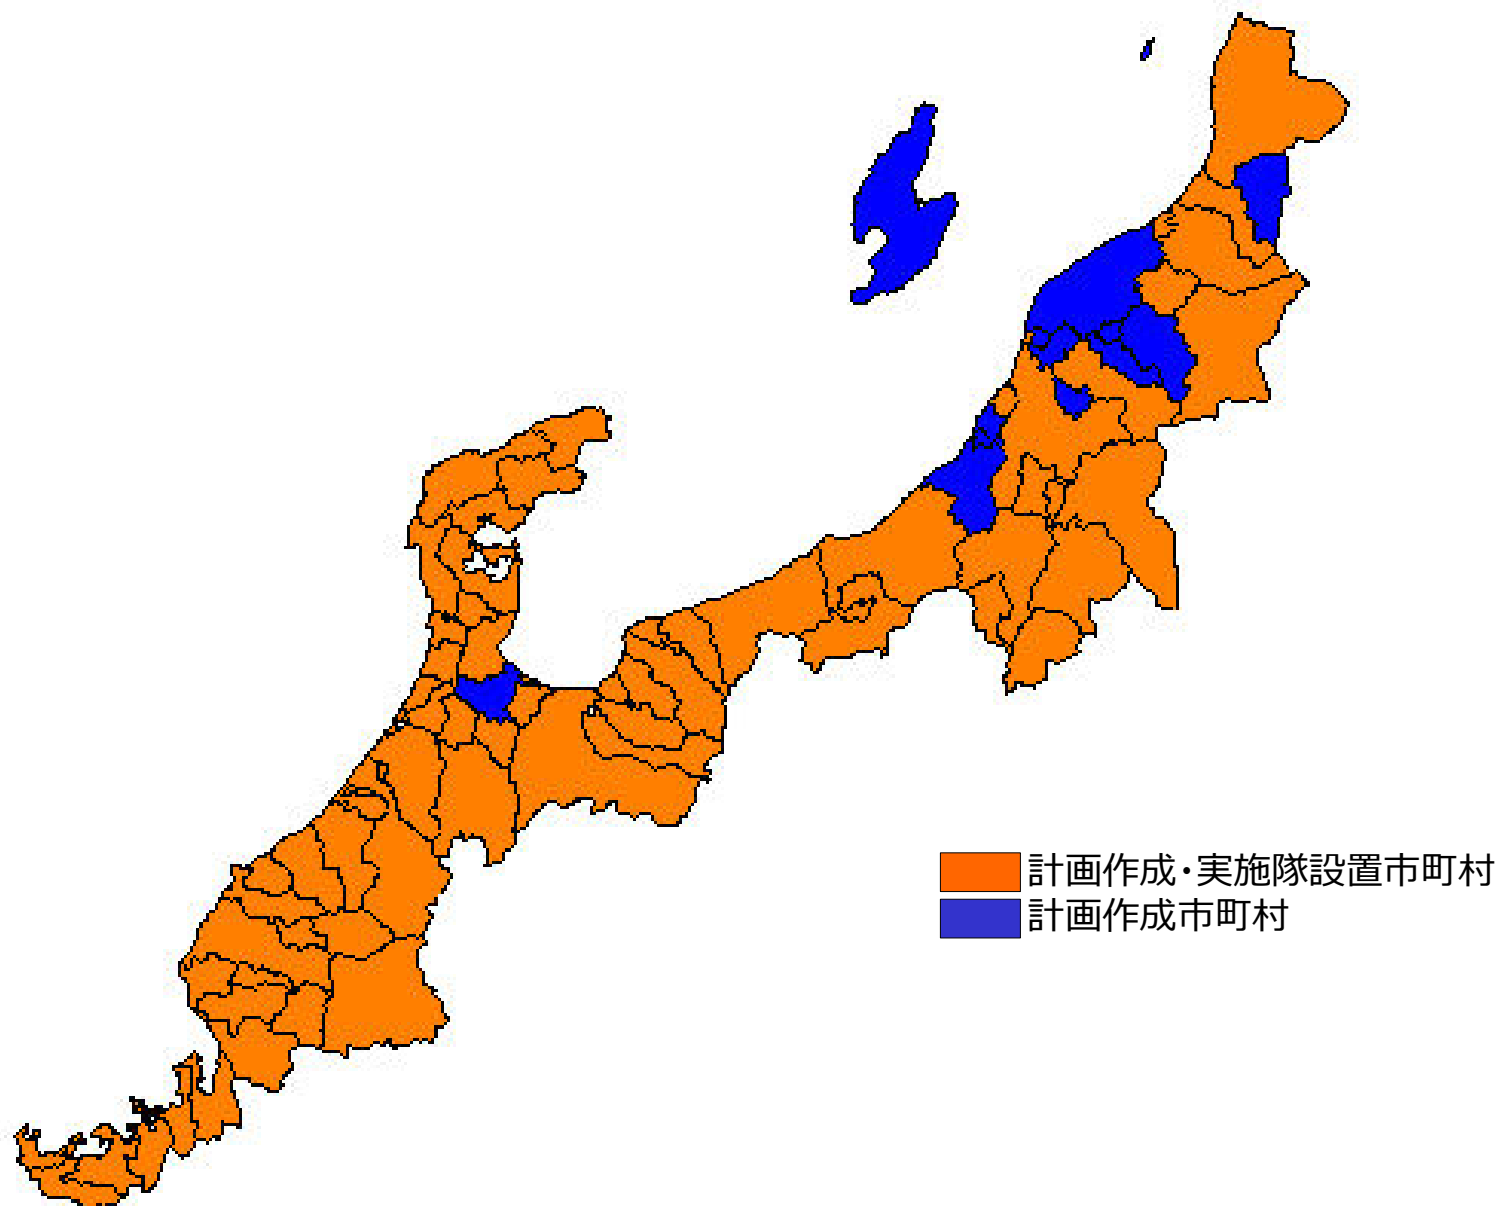

被害防止計画作成状況・鳥獣被害対策実施隊設置状況（全国）（平成30年4月末時点）

被害防止計画作成状況・鳥獣被害対策実施隊設置状況（北海道）（平成30年4月末時点）

被害防止計画作成状況・鳥獣被害対策実施隊設置状況（東北）（平成30年4月末時点）

被害防止計画作成状況・鳥獣被害対策実施隊設置状況（関東）（平成30年4月末時点）

被害防止計画作成状況・鳥獣被害対策実施隊設置状況（北陸）（平成30年4月末時点）

被害防止計画作成状況・鳥獣被害対策実施隊設置状況（東海）（平成30年4月末時点）

被害防止計画作成状況・鳥獣被害対策実施隊設置状況（近畿）（平成30年4月末時点）

被害防止計画作成状況・鳥獣被害対策実施隊設置状況（中国四国）（平成30年4月末時点）

被害防止計画作成状況・鳥獣被害対策実施隊設置状況（九州）（平成30年4月末時点）

被害防止計画作成状況・鳥獣被害対策実施隊設置状況（沖縄）（平成30年4月末時点）