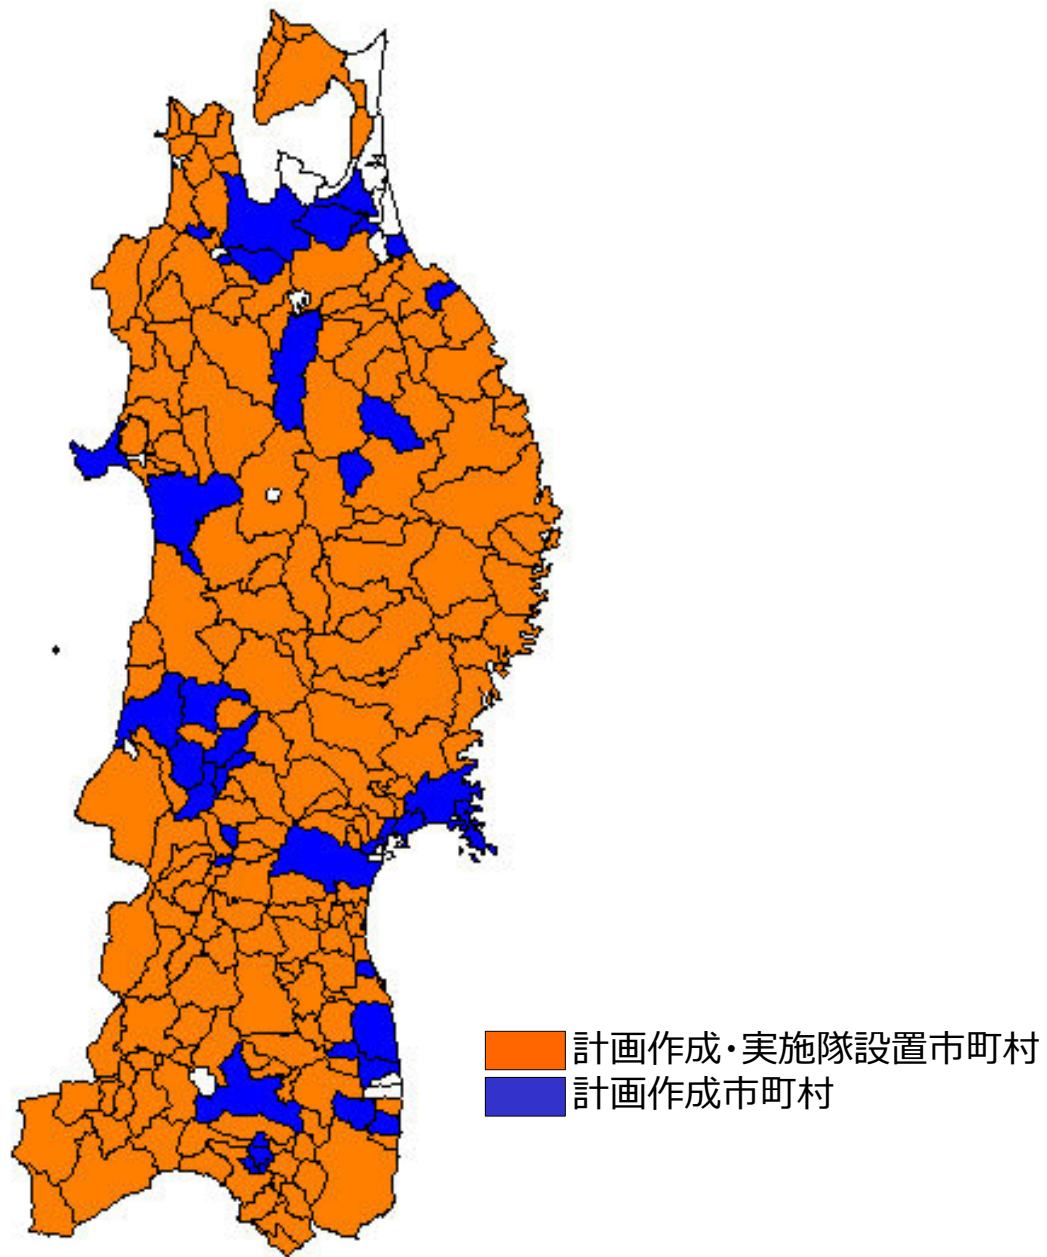

被害防止計画作成状況・鳥獣被害対策実施隊設置状況（全国）（平成30年4月末時点）

被害防止計画作成状況・鳥獣被害対策実施隊設置状況（北海道）（平成30年4月末時点）

被害防止計画作成状況・鳥獣被害対策実施隊設置状況（東北）（平成30年4月末時点）

被害防止計画作成状況・鳥獣被害対策実施隊設置状況（関東）（平成30年4月末時点）

被害防止計画作成状況・鳥獣被害対策実施隊設置状況（北陸）（平成30年4月末時点）

被害防止計画作成状況・鳥獣被害対策実施隊設置状況（東海）（平成30年4月末時点）

被害防止計画作成状況・鳥獣被害対策実施隊設置状況（近畿）（平成30年4月末時点）

被害防止計画作成状況・鳥獣被害対策実施隊設置状況（中国四国）（平成30年4月末時点）

被害防止計画作成状況・鳥獣被害対策実施隊設置状況（九州）（平成30年4月末時点）

被害防止計画作成状況・鳥獣被害対策実施隊設置状況（沖縄）（平成30年4月末時点）