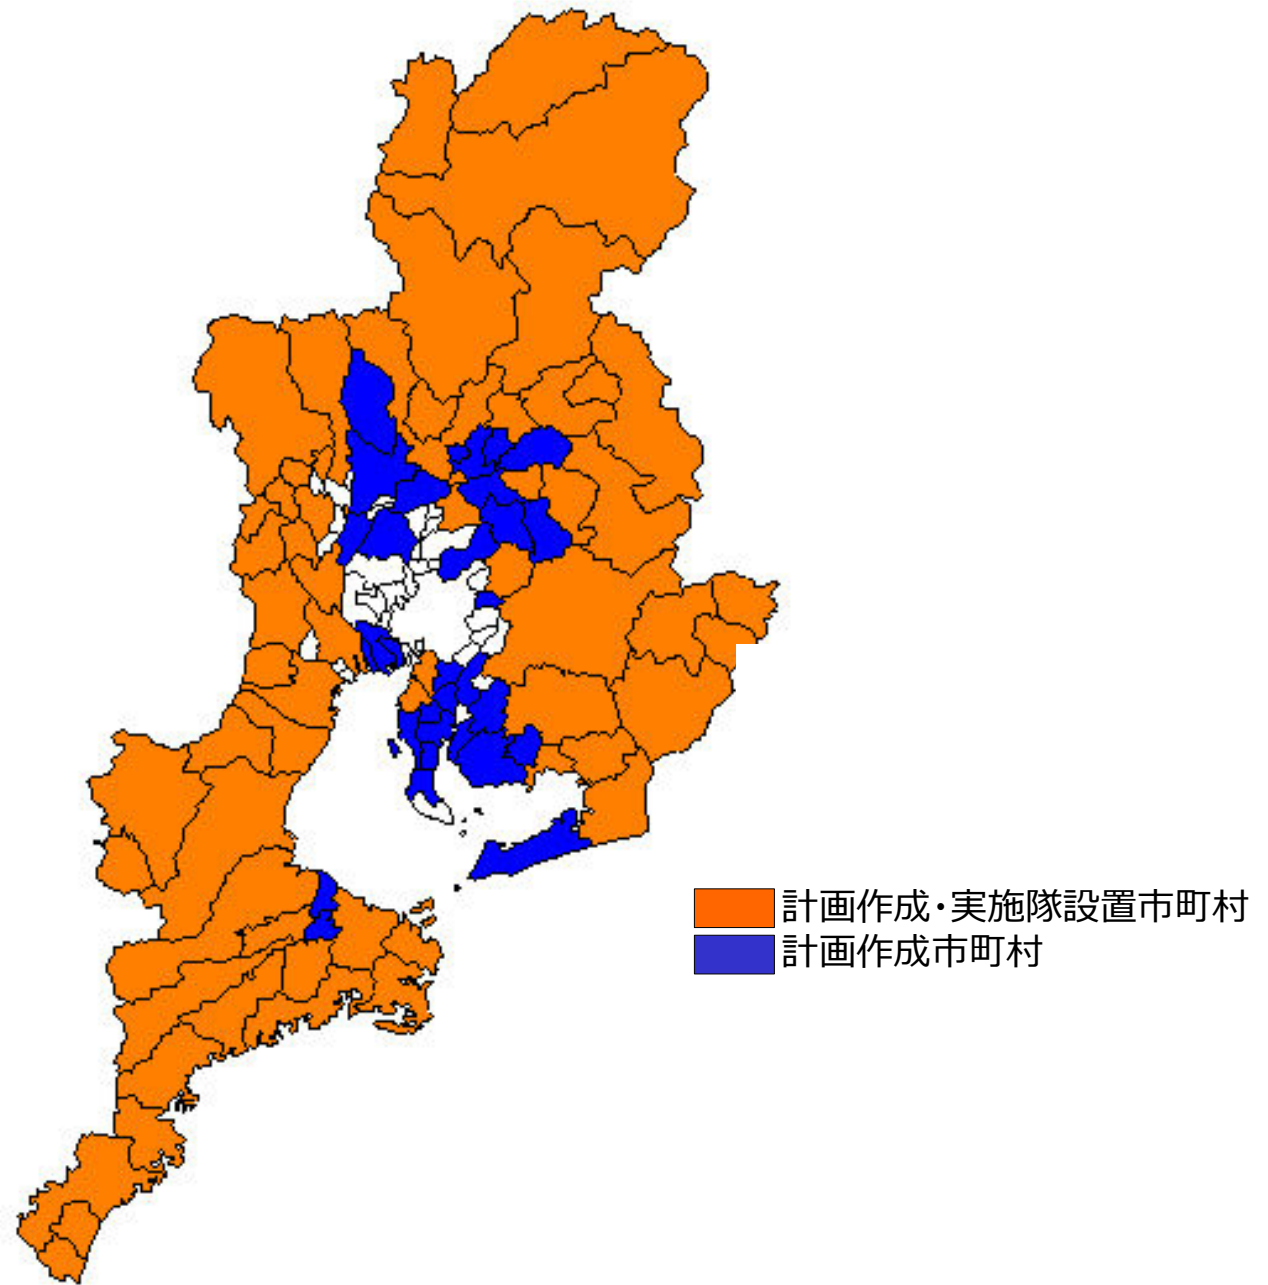

被害防止計画作成状況・鳥獣被害対策実施隊設置状況（全国）（平成30年4月末時点）

被害防止計画作成状況・鳥獣被害対策実施隊設置状況（北海道）（平成30年4月末時点）

被害防止計画作成状況・鳥獣被害対策実施隊設置状況（東北）（平成30年4月末時点）

被害防止計画作成状況・鳥獣被害対策実施隊設置状況（関東）（平成30年4月末時点）

被害防止計画作成状況・鳥獣被害対策実施隊設置状況（北陸）（平成30年4月末時点）

被害防止計画作成状況・鳥獣被害対策実施隊設置状況（東海）（平成30年4月末時点）

被害防止計画作成状況・鳥獣被害対策実施隊設置状況（近畿）（平成30年4月末時点）

被害防止計画作成状況・鳥獣被害対策実施隊設置状況（中国四国）（平成30年4月末時点）

被害防止計画作成状況・鳥獣被害対策実施隊設置状況（九州）（平成30年4月末時点）

被害防止計画作成状況・鳥獣被害対策実施隊設置状況（沖縄）（平成30年4月末時点）