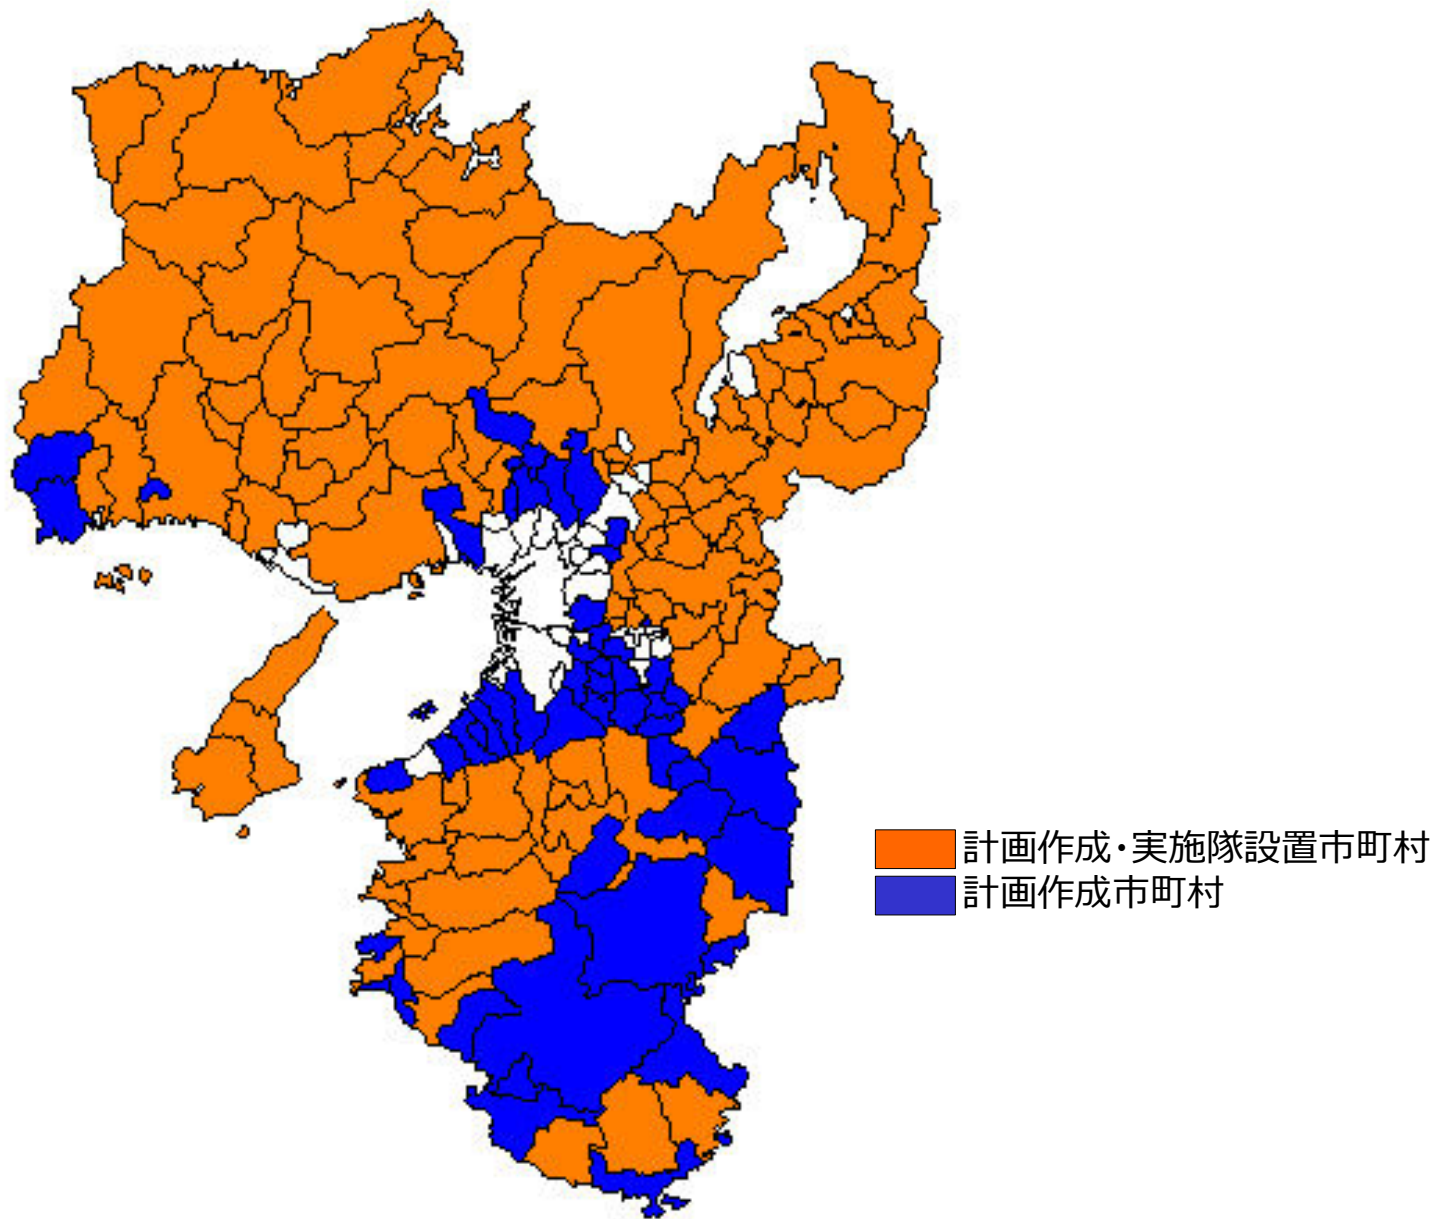

被害防止計画作成状況・鳥獣被害対策実施隊設置状況（全国）（平成30年4月末時点）

被害防止計画作成状況・鳥獣被害対策実施隊設置状況（北海道）（平成30年4月末時点）

被害防止計画作成状況・鳥獣被害対策実施隊設置状況（東北）（平成30年4月末時点）

被害防止計画作成状況・鳥獣被害対策実施隊設置状況（関東）（平成30年4月末時点）

被害防止計画作成状況・鳥獣被害対策実施隊設置状況（北陸）（平成30年4月末時点）

被害防止計画作成状況・鳥獣被害対策実施隊設置状況（東海）（平成30年4月末時点）

被害防止計画作成状況・鳥獣被害対策実施隊設置状況（近畿）（平成30年4月末時点）

被害防止計画作成状況・鳥獣被害対策実施隊設置状況（中国四国）（平成30年4月末時点）

被害防止計画作成状況・鳥獣被害対策実施隊設置状況（九州）（平成30年4月末時点）

被害防止計画作成状況・鳥獣被害対策実施隊設置状況（沖縄）（平成30年4月末時点）