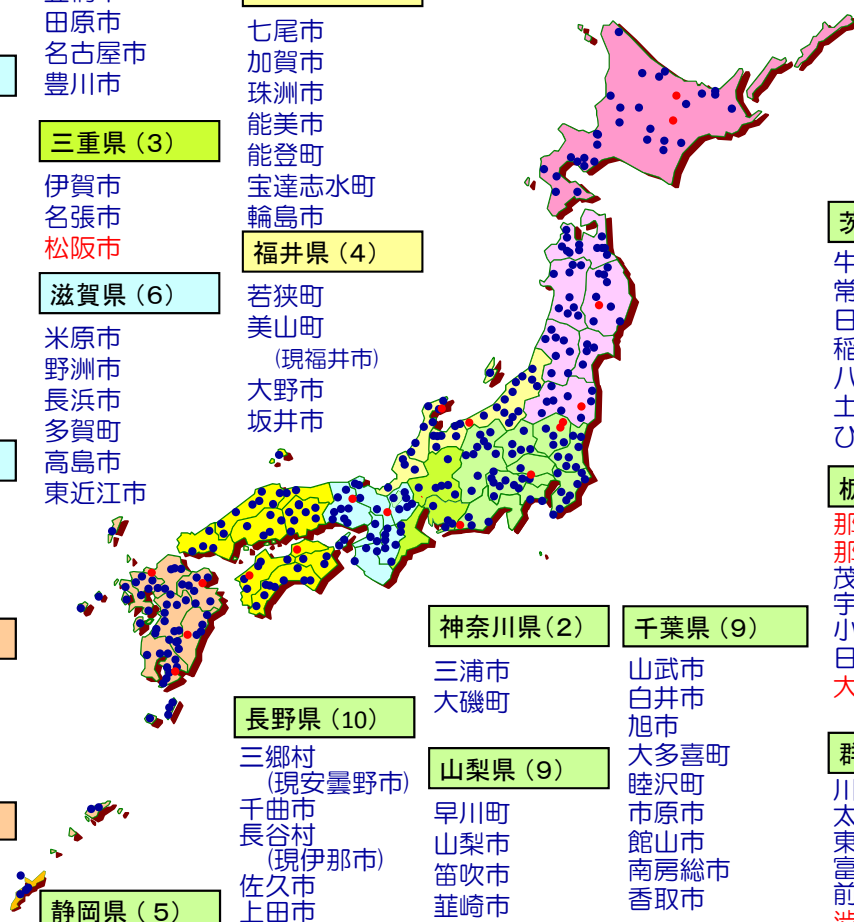

市町村バイオマス活用推進計画・バイオマスタウン構想の策定状況 (337市町村)

(平成28年5月現在)

高知県 (9) 梶原町 須崎市 宿毛市 高知市 津野町 北川村 安田町 四万十町 大豊町	広島県 (5) 庄原市 北広島町 世羅町 東広島市 神石高原町	和歌山県 (4) 北山村 高野町 紀の川市 日高町	京都府 (5) 京都市※ 夜久野町 (現福知山市) 南丹市 京丹後市 宮津市	岐阜県 (6) 白川町 揖斐川町 恵那市 高山市 関市 七宗町	富山県 (8) 立山町 富山市 黒部市 射水市 高岡市 朝日町 南砺市	新潟県 (15) 中条町 (現胎内市) 柏崎市 三条市※ 新潟市 十日町市 南魚沼市 阿賀野市 糸魚川市	福島県 (9) 富岡町 会津美里町 大玉村 南相馬市 鮫川村 会津若松市※ 南会津町 喜多方市 西郷村	青森県 (12) 市浦村 (現五所川原市) 青森市 藤崎町 鶴田町 十和田市 中泊町 八戸市 六ヶ所村 三沢市 田子町 田舎館村 黒石市	北海道 (30) 留萌市 瀬棚町 (現せたな町) 大滝村 (現伊達市) 三笠市 中札内村 東藻琴村 (現大空町) 別海町 鹿追町 滝川市 厚沢部町 帯広市※ 清水町※ 白老町 津別町 豊頃町 東川町 下川町 洞爺湖町 札幌市定山溪地区 八雲町 猿払村 壮瞥町 豊浦町 滝上町 斜里町 小清水町 七飯町 南幌町 興部町 足寄町
沖縄県 (7) 伊江村 うるま市 宮古島市 金武町 与那国町 宜野座村 石垣市	山口県 (4) 宇部市 阿武町 周南市 山口市	鳥取県 (2) 大山町 米子市	大阪府 (3) 岸和田市 河内長野市 高槻市	愛知県 (4) 豊橋市 田原市 名古屋市 豊川市	石川県 (7) 七尾市 加賀市 珠洲市 能美市 能登町 宝達志水町 輪島市	新潟県 (15) 上越市 佐渡市 聖籠町 湯沢町 魚沼市※ 長岡市 阿賀町	岩手県 (9) 紫波町※ 遠野市 九戸村 花巻市 軽米町 葛巻町 奥州市 一戸町 釜石市	茨城県 (7) 牛久市 常陸大宮市 日立市 稲敷市 八千代町 土浦市 ひたちなか市	宮城県 (4) 川崎町 大崎市 大郷町 大衡村
福岡県 (6) 糸島市 大木町 立花町 (現八女市)※ 築上町 赤村 川崎町	徳島県 (3) 那賀町 三好市 石井町	島根県 (9) 美郷町 安来市 吉賀町 隠岐の島町 飯南町 益田市 江津市 出雲市※ 奥出雲町	兵庫県 (14) 朝来市 加西市 洲本市 六甲市 豊岡市 南あわじ市 稲美町 多可町 たつの市 神河町 養父市 香美市 淡路市 篠山市	三重県 (3) 伊賀市 名張市 松阪市	福井県 (4) 若狭町 美山町 (現福井市) 大野市 坂井市	滋賀県 (6) 米原市 野洲市 長浜市 多賀町 高島市 東近江市	奈良県 (5) 五條市 葛城市 斑鳩町 生駒市 吉野町	栃木県 (7) 那須町※ 那珂川町 茂木町 宇都宮市 小山市 日光市 大田原市	群馬県 (6) 川場村 太田市 東吾妻町 富岡市 前橋市 渋川市
福岡県 (6) 糸島市 大木町 立花町 (現八女市)※ 築上町 赤村 川崎町	愛媛県 (6) 大洲市 松前町 四国中央市 内子町 東温市 西予市	岡山県 (7) 真庭市※ 新見市 笠岡市 笠岡湾 干拓地域 津山市 高梁市 和気町 美咲町	奈良県 (5) 五條市 葛城市 斑鳩町 生駒市 吉野町	滋賀県 (6) 米原市 野洲市 長浜市 多賀町 高島市 東近江市	福井県 (4) 若狭町 美山町 (現福井市) 大野市 坂井市	滋賀県 (6) 米原市 野洲市 長浜市 多賀町 高島市 東近江市	奈良県 (5) 五條市 葛城市 斑鳩町 生駒市 吉野町	栃木県 (7) 那須町※ 那珂川町 茂木町 宇都宮市 小山市 日光市 大田原市	群馬県 (6) 川場村 太田市 東吾妻町 富岡市 前橋市 渋川市
宮崎県 (8) 西都市 小林市 門川町 都農町 えびの市 日向市 延岡市 高原町	大分県 (7) 日田市 宇佐市 佐伯市 九重町 玖珠町 竹田市 杵築市	熊本県 (12) 南阿蘇村 水俣市 あさぎり町 天草市 御船町 玉東町 多良木町 山鹿市 阿蘇市 宇城市 津奈木町 高森町	佐賀県 (4) 伊万里市 佐賀市 唐津市 白石町	長野県 (10) 三郷村 (現安曇野市) 千曲市 長谷村 (現伊那市) 佐久市 上田市 飯田市 中野市 長野市 筑北村 松本市	神奈川県 (2) 三浦市 大磯町	千葉県 (9) 山武市 白井市 旭市 大多喜町 睦沢町 市原市 館山市 南房総市 香取市	秋田県 (9) 小坂町 横手市 能代市 東成瀬村 羽後町 北秋田市 大館市 大仙市 由利本荘市	山形県 (8) 新庄市 庄内町 藤島町 (現鶴岡市) 鮭川村 村山市 西川町 飯豊町 高畠町	
鹿児島県 (16) 南大隅町 志布志市 西之表市 鹿屋市 曾於市 屋久島町 垂水市 大崎町	大分県 (7) 日田市 宇佐市 佐伯市 九重町 玖珠町 竹田市 杵築市	熊本県 (12) 南阿蘇村 水俣市 あさぎり町 天草市 御船町 玉東町 多良木町 山鹿市 阿蘇市 宇城市 津奈木町 高森町	佐賀県 (4) 伊万里市 佐賀市 唐津市 白石町	長野県 (10) 三郷村 (現安曇野市) 千曲市 長谷村 (現伊那市) 佐久市 上田市 飯田市 中野市 長野市 筑北村 松本市	神奈川県 (2) 三浦市 大磯町	千葉県 (9) 山武市 白井市 旭市 大多喜町 睦沢町 市原市 館山市 南房総市 香取市	秋田県 (9) 小坂町 横手市 能代市 東成瀬村 羽後町 北秋田市 大館市 大仙市 由利本荘市	山形県 (8) 新庄市 庄内町 藤島町 (現鶴岡市) 鮭川村 村山市 西川町 飯豊町 高畠町	
鹿児島県 (16) 南大隅町 志布志市 西之表市 鹿屋市 曾於市 屋久島町 垂水市 大崎町	大分県 (7) 日田市 宇佐市 佐伯市 九重町 玖珠町 竹田市 杵築市	熊本県 (12) 南阿蘇村 水俣市 あさぎり町 天草市 御船町 玉東町 多良木町 山鹿市 阿蘇市 宇城市 津奈木町 高森町	佐賀県 (4) 伊万里市 佐賀市 唐津市 白石町	長野県 (10) 三郷村 (現安曇野市) 千曲市 長谷村 (現伊那市) 佐久市 上田市 飯田市 中野市 長野市 筑北村 松本市	神奈川県 (2) 三浦市 大磯町	千葉県 (9) 山武市 白井市 旭市 大多喜町 睦沢町 市原市 館山市 南房総市 香取市	秋田県 (9) 小坂町 横手市 能代市 東成瀬村 羽後町 北秋田市 大館市 大仙市 由利本荘市	山形県 (8) 新庄市 庄内町 藤島町 (現鶴岡市) 鮭川村 村山市 西川町 飯豊町 高畠町	
鹿児島県 (16) 南大隅町 志布志市 西之表市 鹿屋市 曾於市 屋久島町 垂水市 大崎町	大分県 (7) 日田市 宇佐市 佐伯市 九重町 玖珠町 竹田市 杵築市	熊本県 (12) 南阿蘇村 水俣市 あさぎり町 天草市 御船町 玉東町 多良木町 山鹿市 阿蘇市 宇城市 津奈木町 高森町	佐賀県 (4) 伊万里市 佐賀市 唐津市 白石町	長野県 (10) 三郷村 (現安曇野市) 千曲市 長谷村 (現伊那市) 佐久市 上田市 飯田市 中野市 長野市 筑北村 松本市	神奈川県 (2) 三浦市 大磯町	千葉県 (9) 山武市 白井市 旭市 大多喜町 睦沢町 市原市 館山市 南房総市 香取市	秋田県 (9) 小坂町 横手市 能代市 東成瀬村 羽後町 北秋田市 大館市 大仙市 由利本荘市	山形県 (8) 新庄市 庄内町 藤島町 (現鶴岡市) 鮭川村 村山市 西川町 飯豊町 高畠町	
鹿児島県 (16) 南大隅町 志布志市 西之表市 鹿屋市 曾於市 屋久島町 垂水市 大崎町	大分県 (7) 日田市 宇佐市 佐伯市 九重町 玖珠町 竹田市 杵築市	熊本県 (12) 南阿蘇村 水俣市 あさぎり町 天草市 御船町 玉東町 多良木町 山鹿市 阿蘇市 宇城市 津奈木町 高森町	佐賀県 (4) 伊万里市 佐賀市 唐津市 白石町	長野県 (10) 三郷村 (現安曇野市) 千曲市 長谷村 (現伊那市) 佐久市 上田市 飯田市 中野市 長野市 筑北村 松本市	神奈川県 (2) 三浦市 大磯町	千葉県 (9) 山武市 白井市 旭市 大多喜町 睦沢町 市原市 館山市 南房総市 香取市	秋田県 (9) 小坂町 横手市 能代市 東成瀬村 羽後町 北秋田市 大館市 大仙市 由利本荘市	山形県 (8) 新庄市 庄内町 藤島町 (現鶴岡市) 鮭川村 村山市 西川町 飯豊町 高畠町	
鹿児島県 (16) 南大隅町 志布志市 西之表市 鹿屋市 曾於市 屋久島町 垂水市 大崎町	大分県 (7) 日田市 宇佐市 佐伯市 九重町 玖珠町 竹田市 杵築市	熊本県 (12) 南阿蘇村 水俣市 あさぎり町 天草市 御船町 玉東町 多良木町 山鹿市 阿蘇市 宇城市 津奈木町 高森町	佐賀県 (4) 伊万里市 佐賀市 唐津市 白石町	長野県 (10) 三郷村 (現安曇野市) 千曲市 長谷村 (現伊那市) 佐久市 上田市 飯田市 中野市 長野市 筑北村 松本市	神奈川県 (2) 三浦市 大磯町	千葉県 (9) 山武市 白井市 旭市 大多喜町 睦沢町 市原市 館山市 南房総市 香取市	秋田県 (9) 小坂町 横手市 能代市 東成瀬村 羽後町 北秋田市 大館市 大仙市 由利本荘市	山形県 (8) 新庄市 庄内町 藤島町 (現鶴岡市) 鮭川村 村山市 西川町 飯豊町 高畠町	