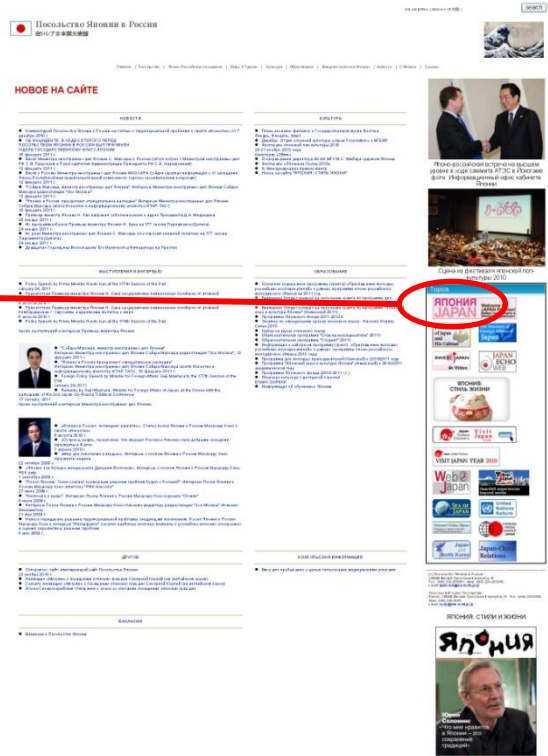

Министерство сельского, лесного и рыбного хозяйства Японии, группа развития экспорта

Pavillion 4, Hall 3

List of Exhibitors Перечень экспонатов

Name of company
Наименование компании

 ABECHO SHOTEN CO., LTD.	 BLUO PACIFIC CO., LTD.	 EMILCO CO., LTD.	 GEKKEIKAN SAKE COMPANY LTD.	 FUTABA CO., LTD.
 GEKKEIKAN SAKE COMPANY LTD.	 MIYASAKA JOZO CO., LTD.	 TAKAKAWA CO., LTD.	 TAKENACHI CO., LTD.	 VOXO TRADING CO., LTD.

11. 事業運営—メディア実績—

現地WEB広報（大使館ホームページ）

在ロシア日本大使館の協力を得て、大使館ホームページにバナー告知を実施した。弊社ホームページにロシア語でパビリオン概要・位置の告知および出展者の主力産品を紹介し、パビリオンの来展を促進した。

Welcome to JAPAN Pavilion!
Добро пожаловать в японский павильон!

Дорогие россияне!