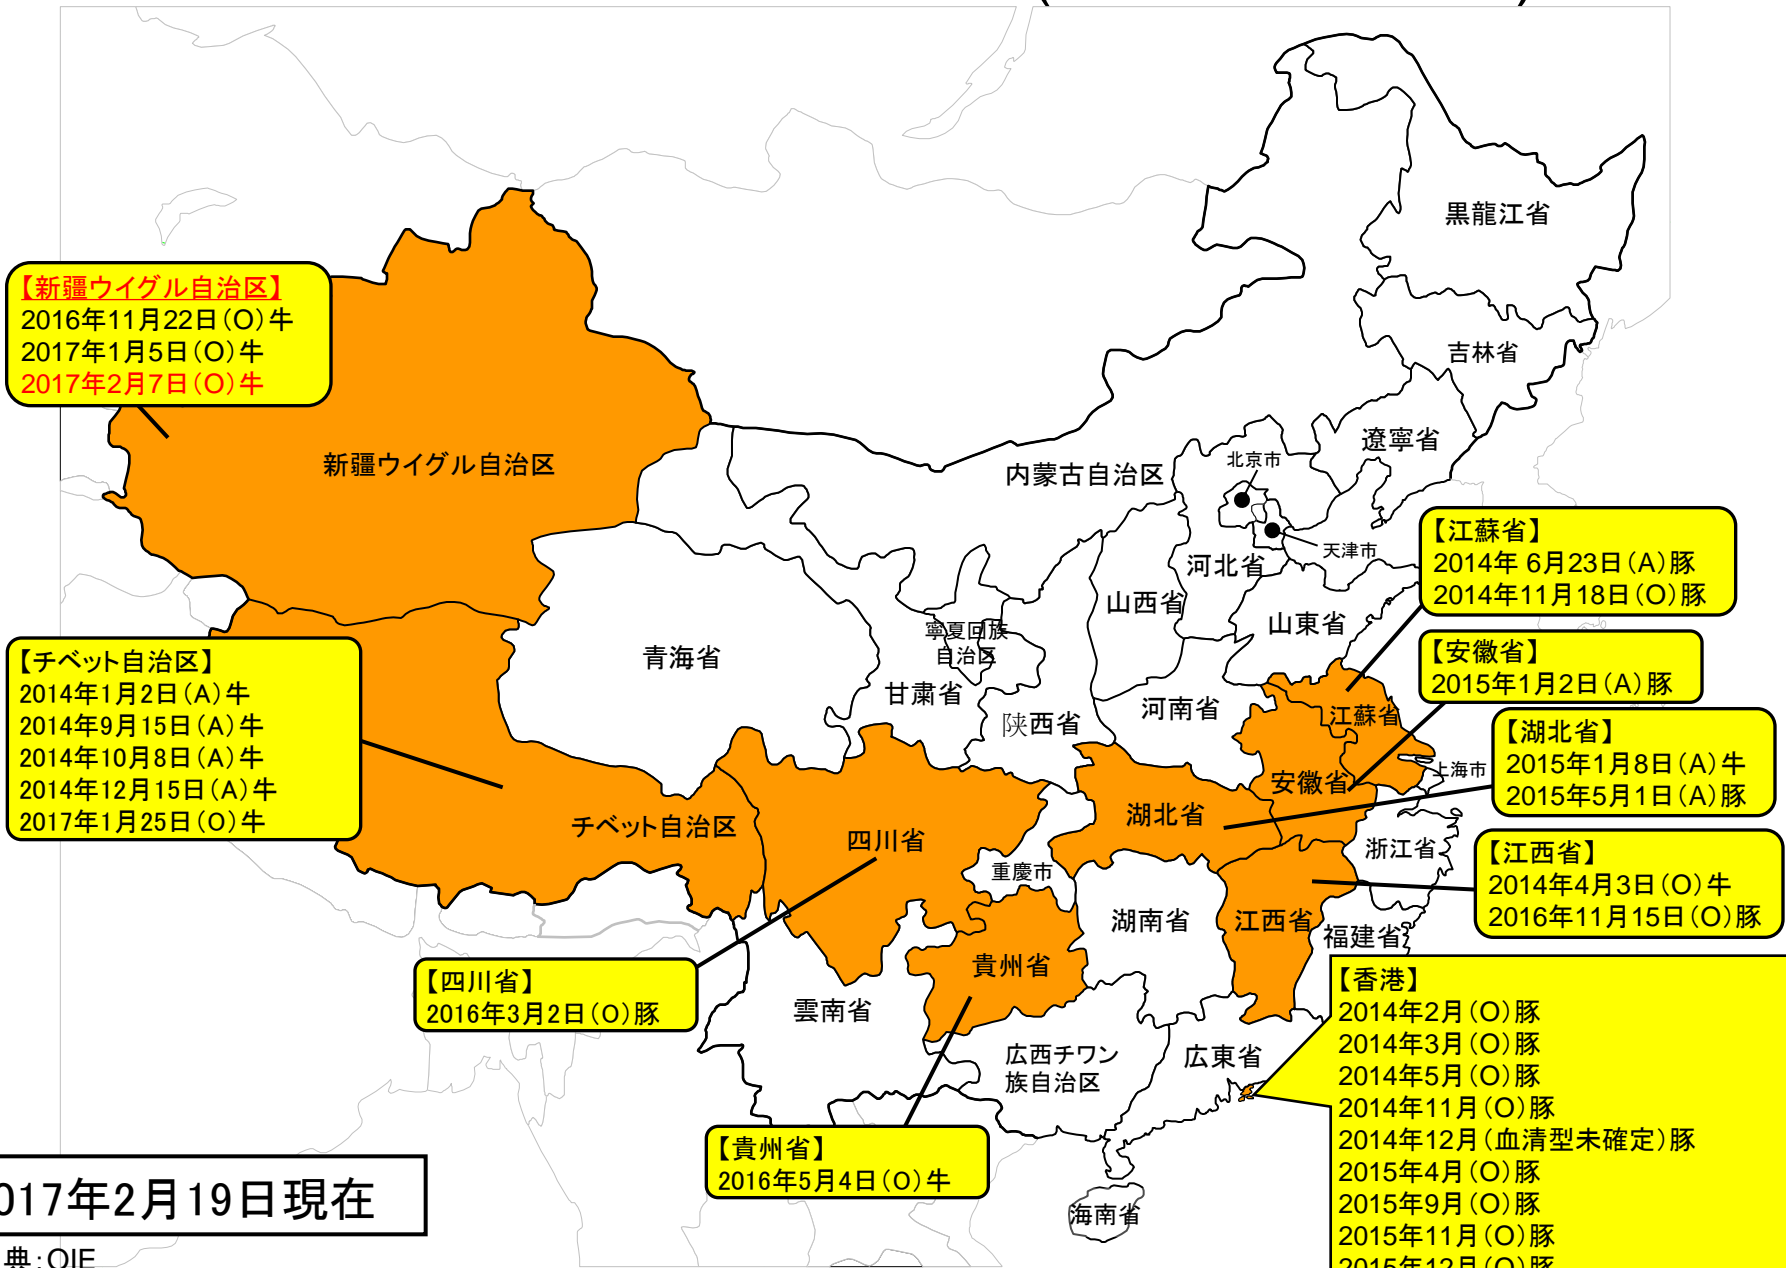

中国における口蹄疫の発生状況(2014年1月以降)

2017年2月19日現在

※ 出典: OIE
 ※ 日付は発生日

※ OIEへの年次報告・6か月報告による