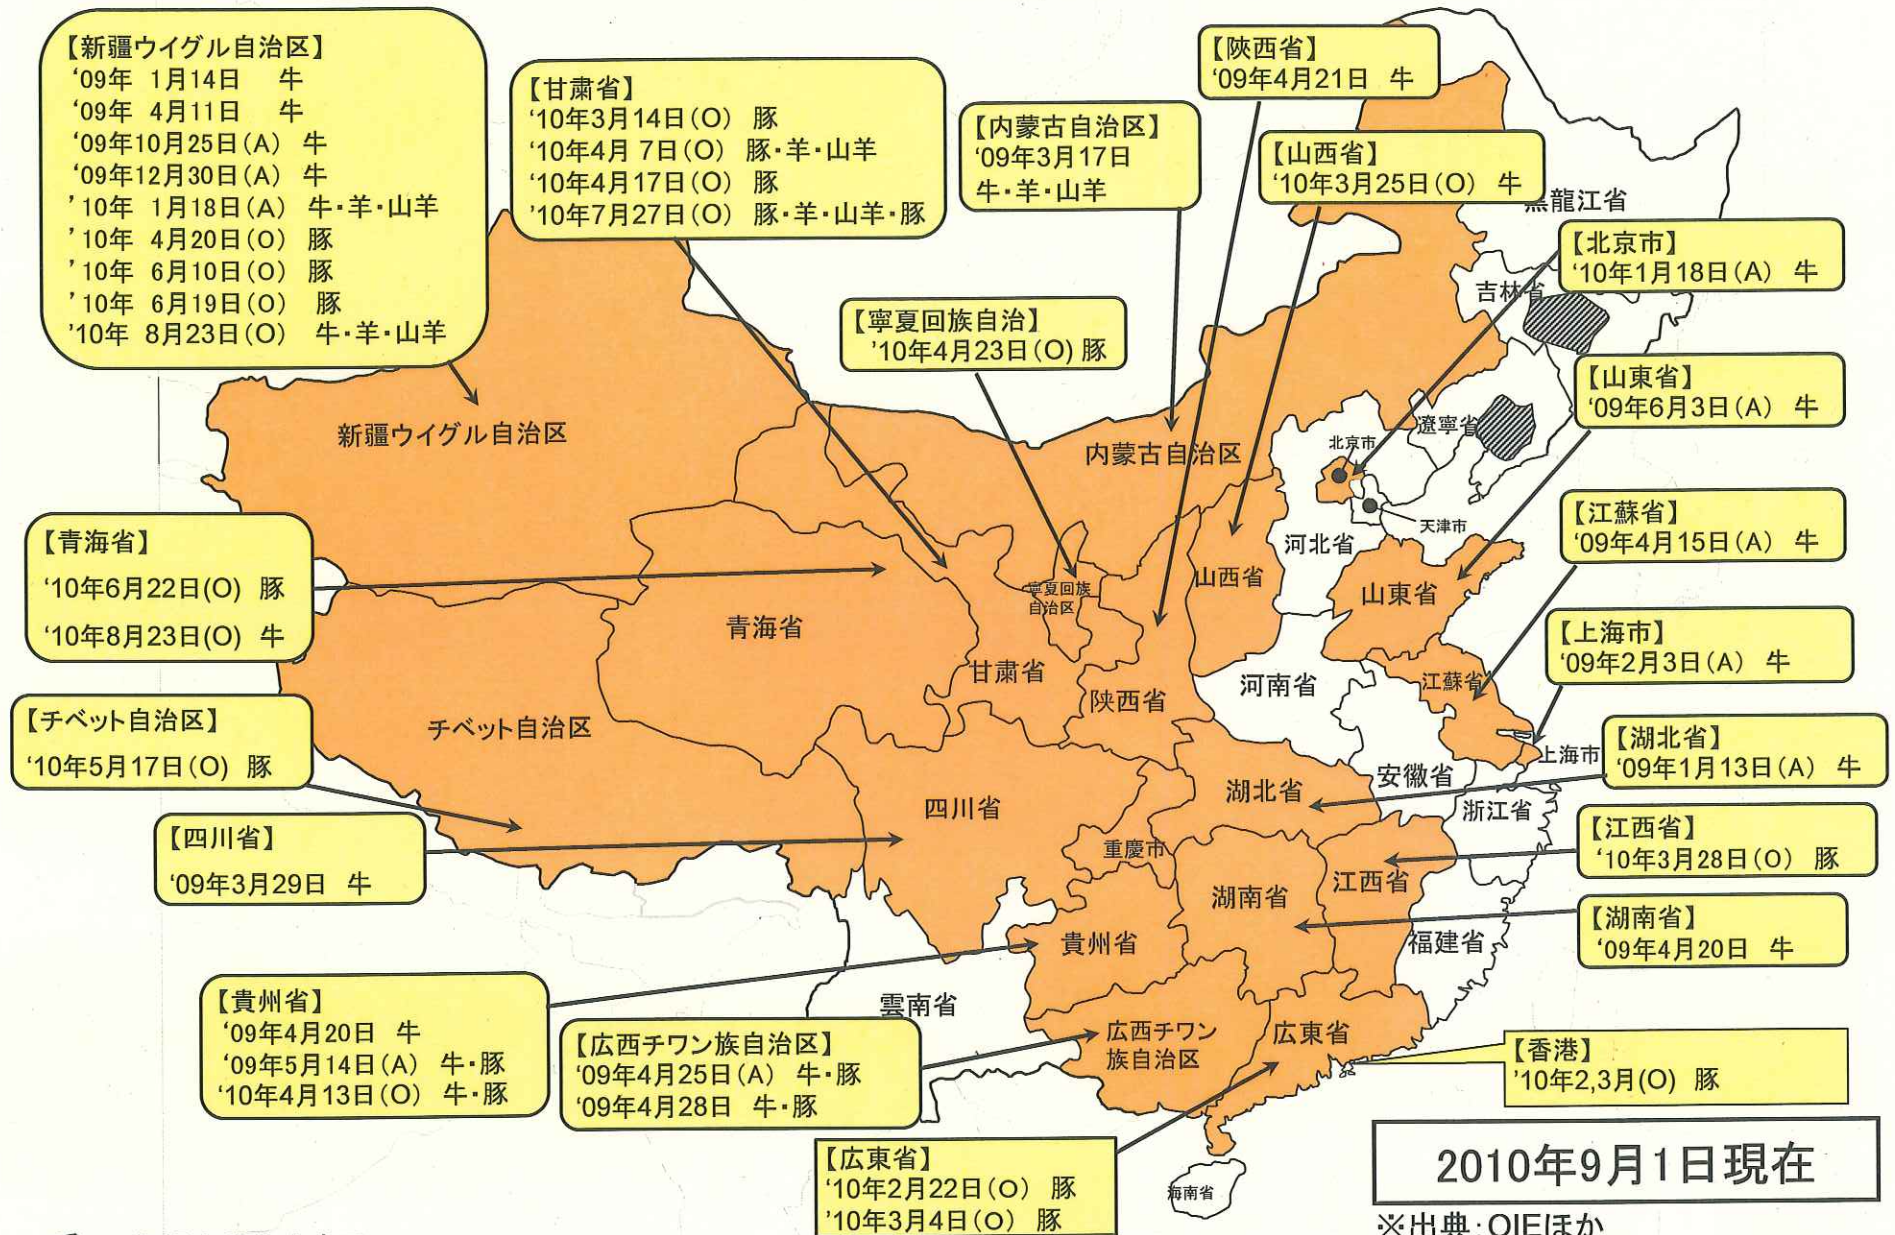

中国における口蹄疫の発生状況(2009年1月以降)

無規定動物疫病区

(口蹄疫に関する防疫措置が重点的に講じられている特定の地域)

※日付は発生日

※()に型名表示のないものはすべてAsia1型

※出典: OIEほか