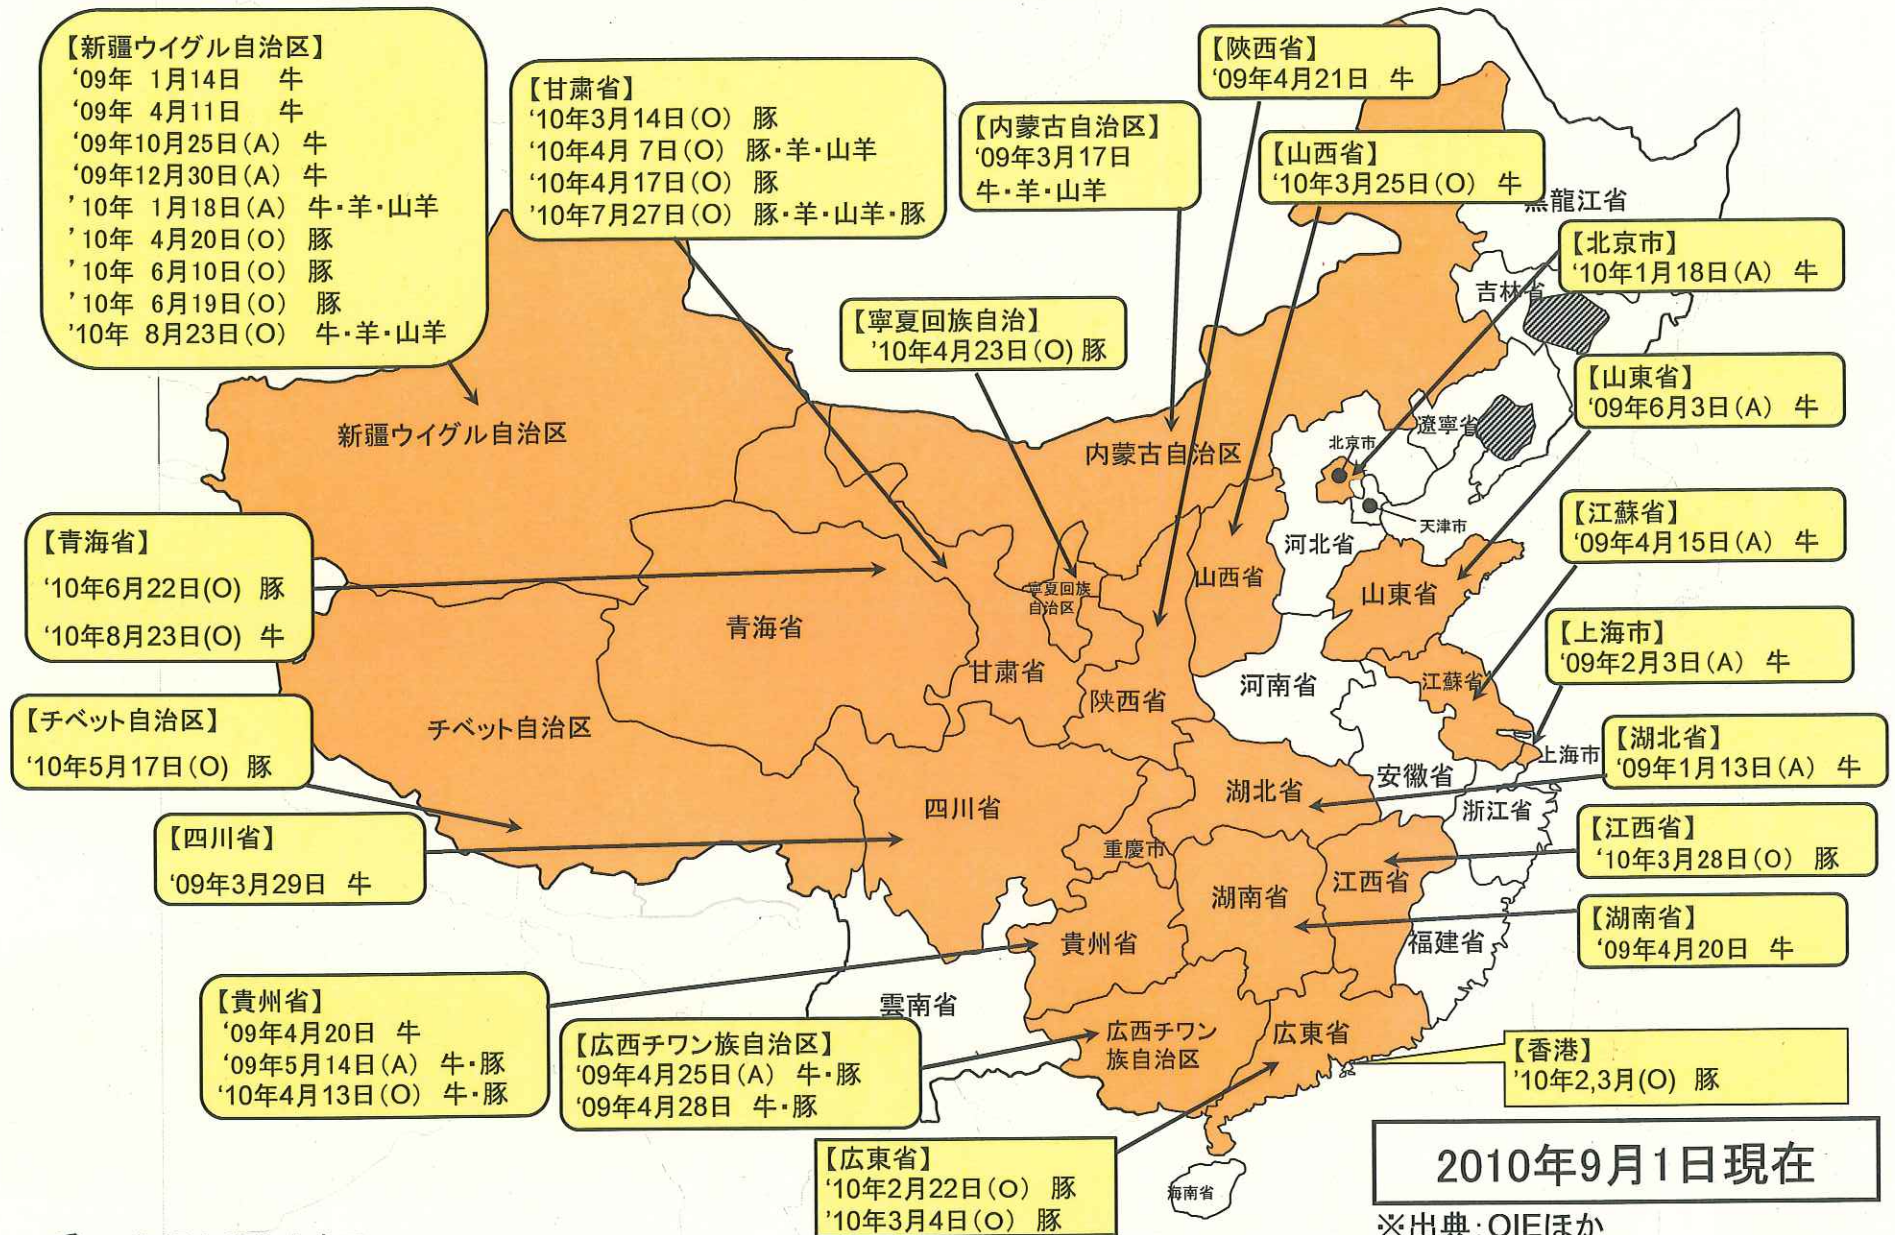

中国における口蹄疫の発生状況(2009年1月以降)

: 無規定動物疫病区
 (口蹄疫に関する防疫措置が重点的に講じられている特定の地域)

※日付は発生日

※()に型名表示のないものはすべてAsia1型

※出典: OIEほか