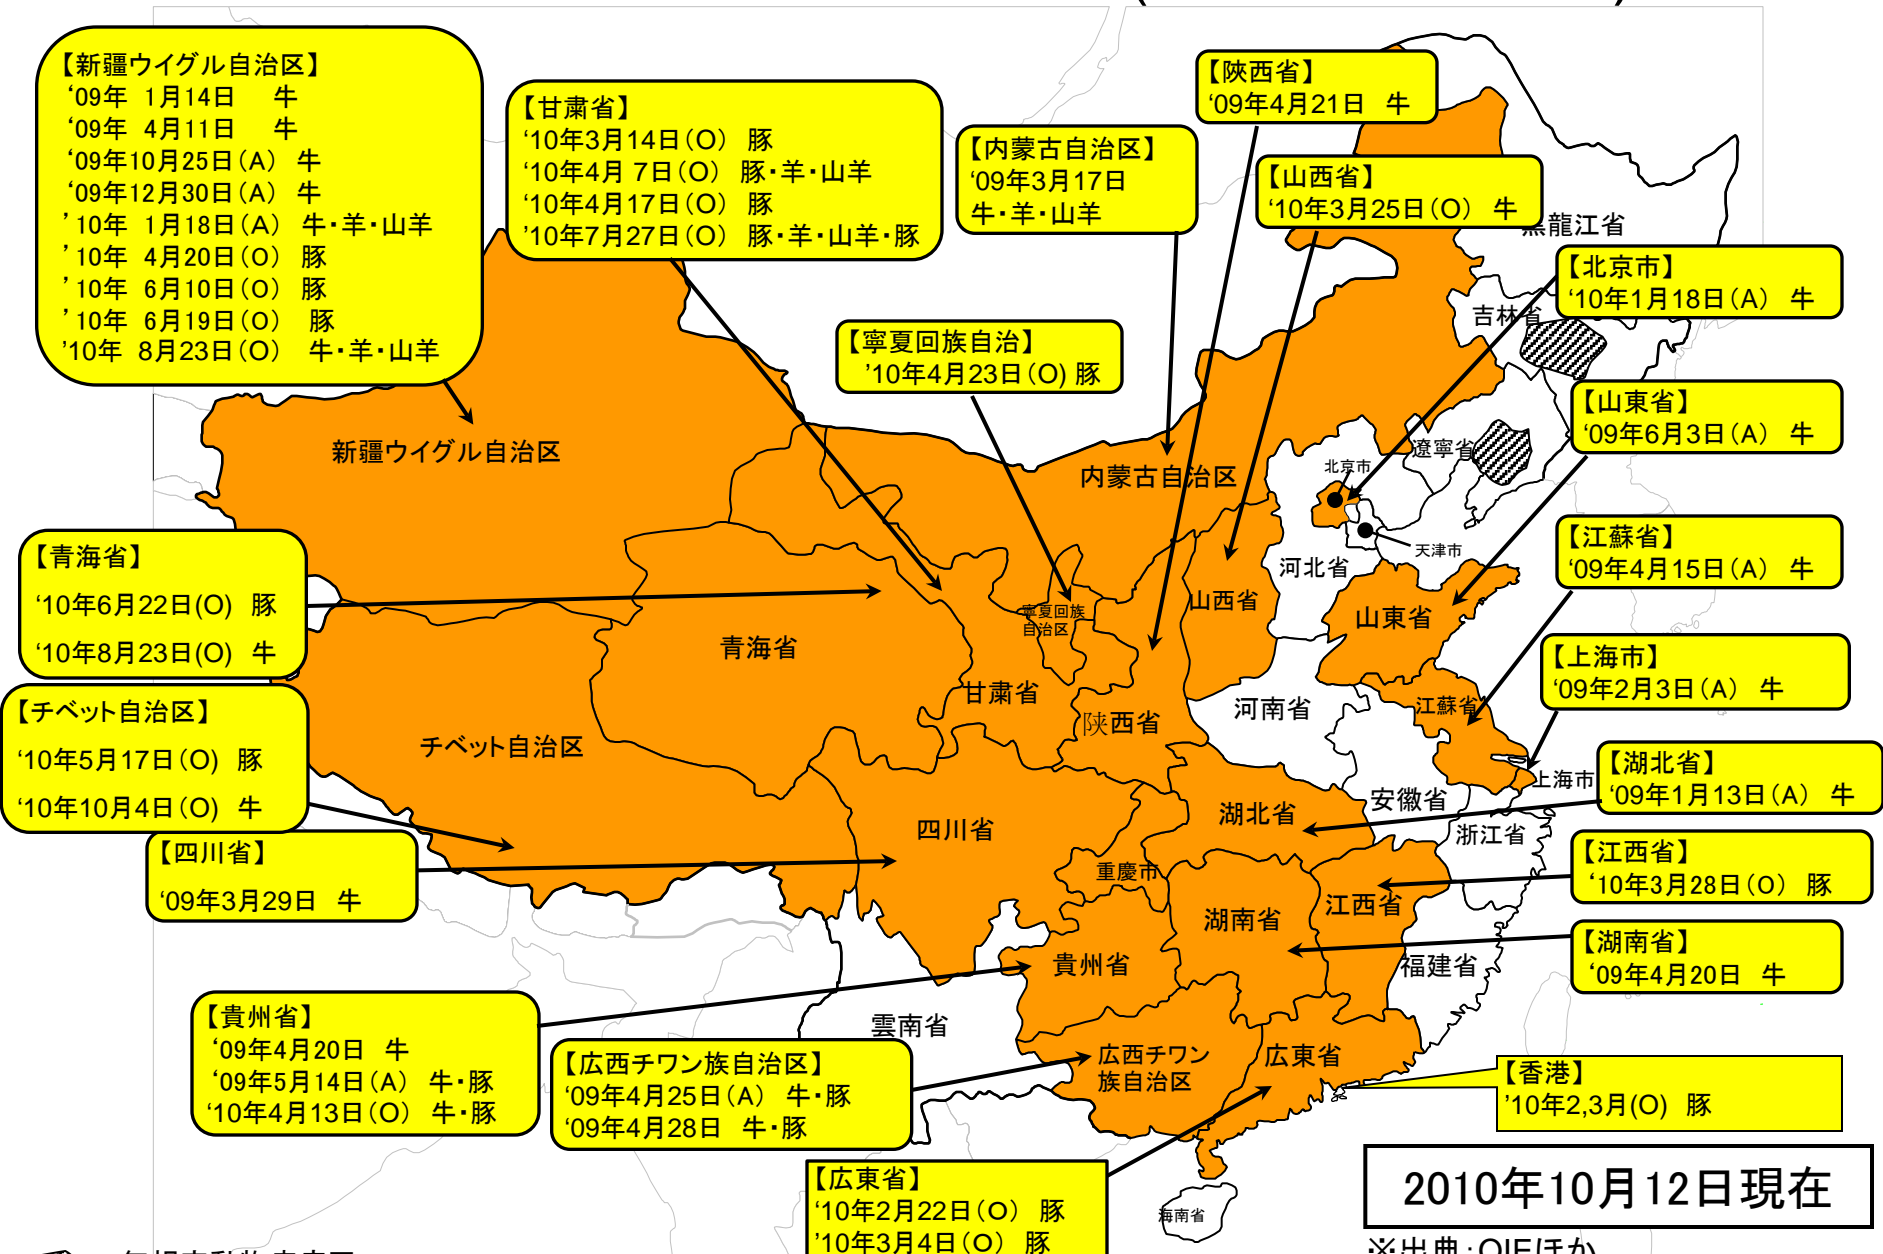

# 中国における口蹄疫の発生状況(2009年1月以降)

2010年10月12日現在

※出典: OIEほか

: 無規定動物疫病区  
 (口蹄疫に関する防疫措置が重点的に講じられている特定の地域)

※日付は発生日

※()に型名表示のないものはすべてAsia1型