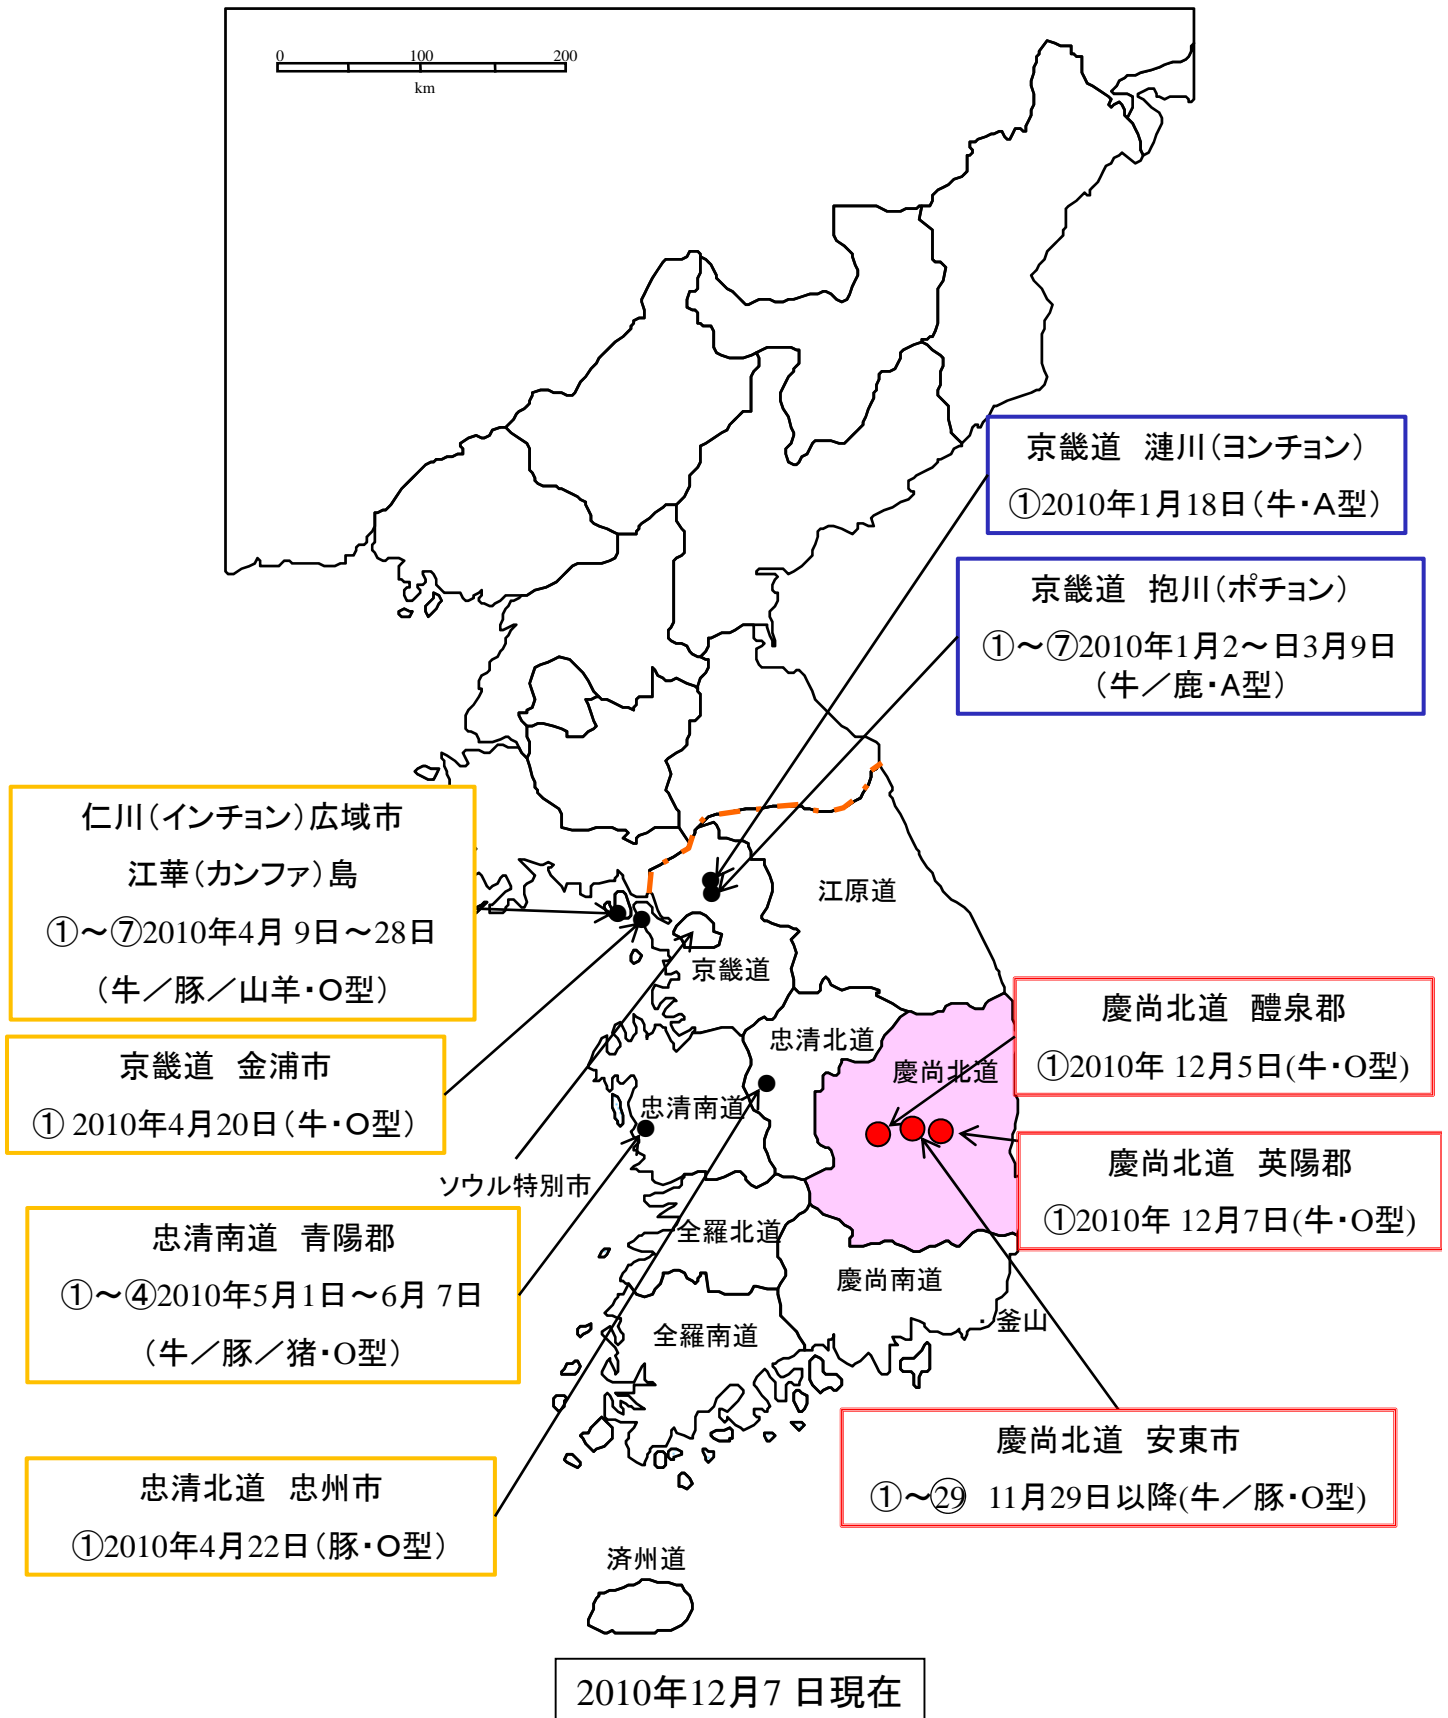

韓国における口蹄疫の発生状況

※日付は確定診断された日 ※出典:OIE ほか