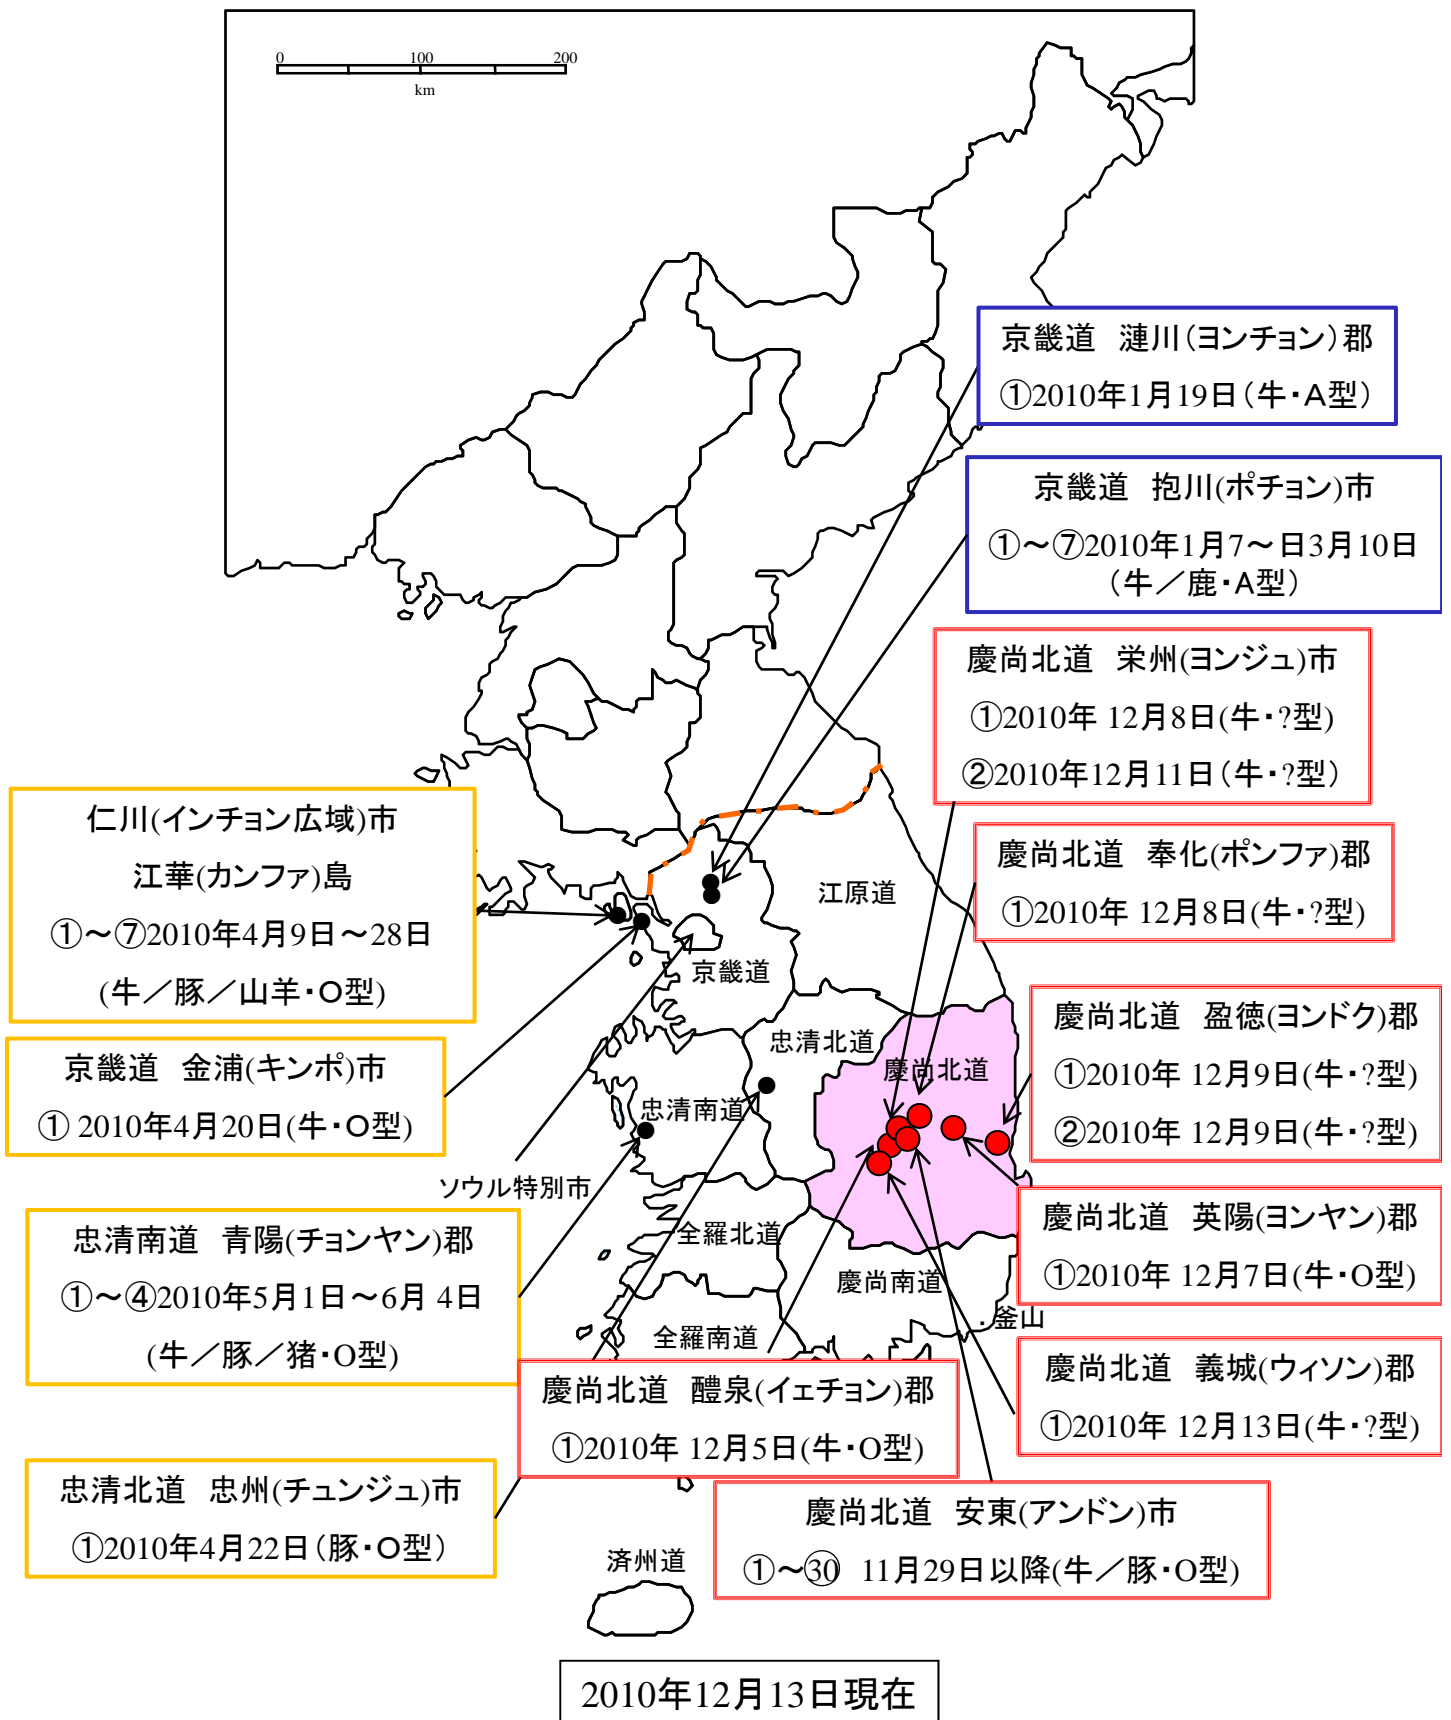

韓国における口蹄疫の発生状況

※日付は確定診断された日 ※出典:OIE ほか