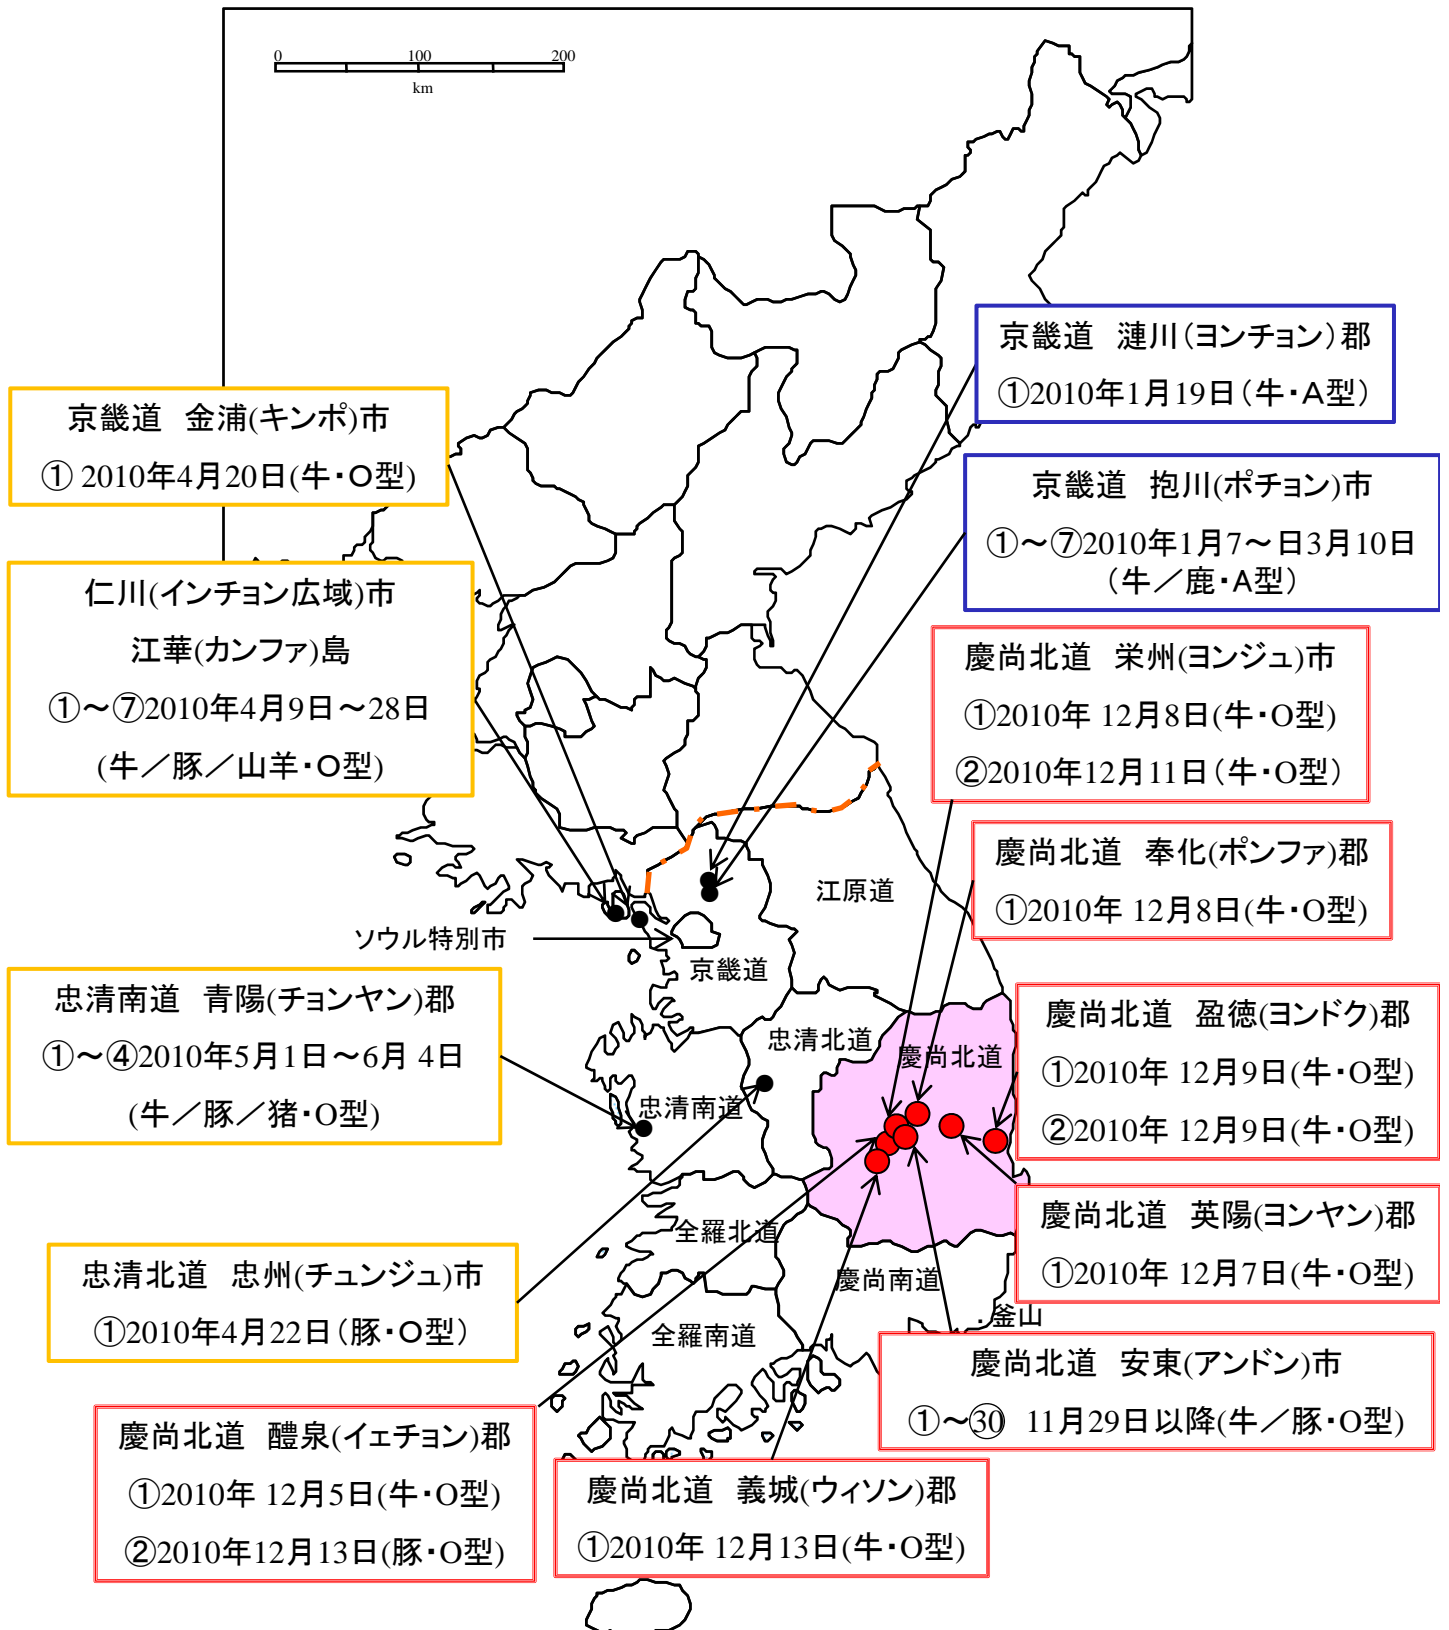

韓国における口蹄疫の発生状況

2010年12月14日現在

※日付は確定診断された日 ※出典:OIE ほか