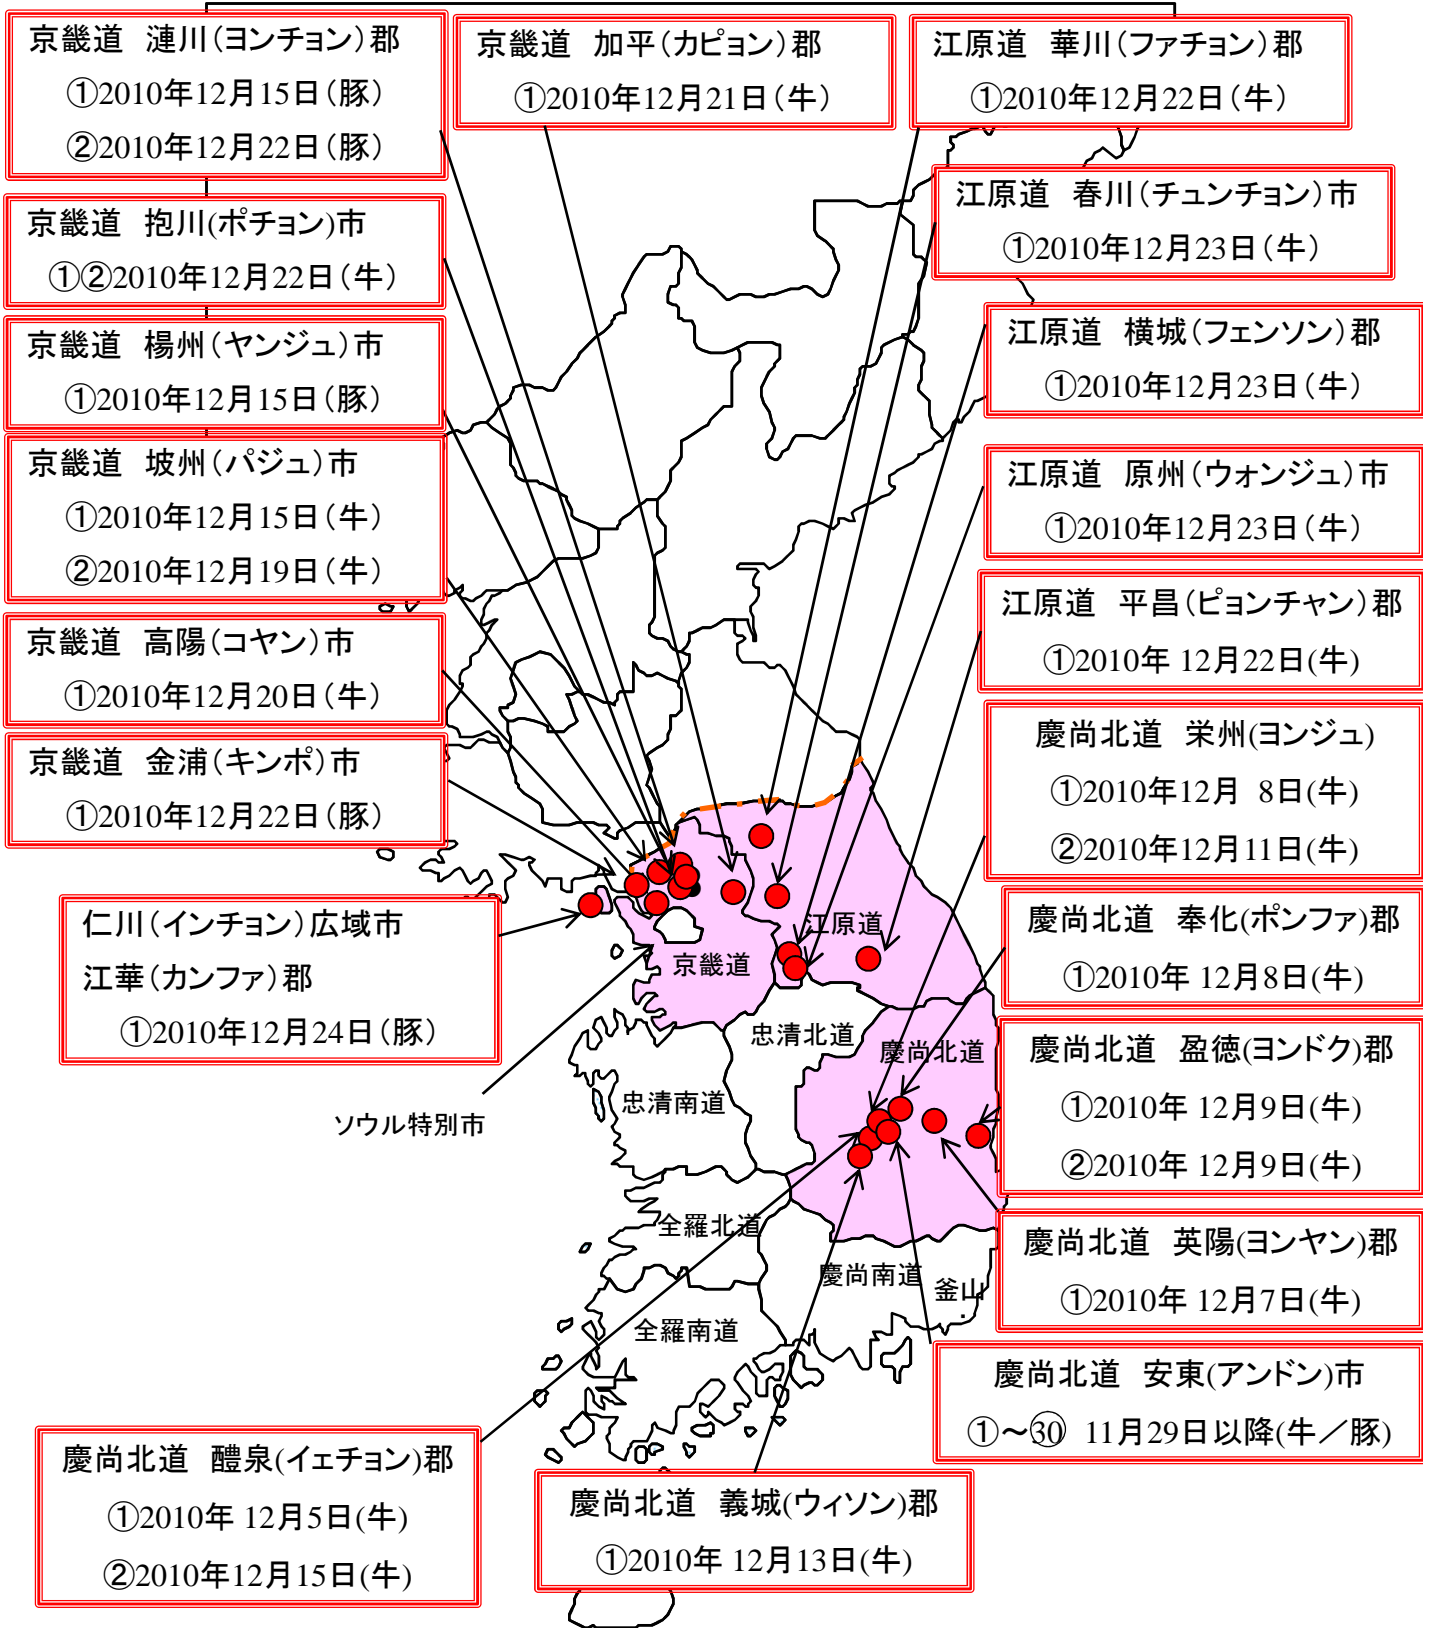

2010年12月24日11時現在

# 韓国における口蹄疫の発生状況

(2010年11月29日～、O型)

【2010年12月24日時点の報道情報】

11月29日以降の一連の発生により、  
1,750農家の家畜約29万9千頭を殺処分予定

※日付は確定診断された日 ※出典: OIE ほか