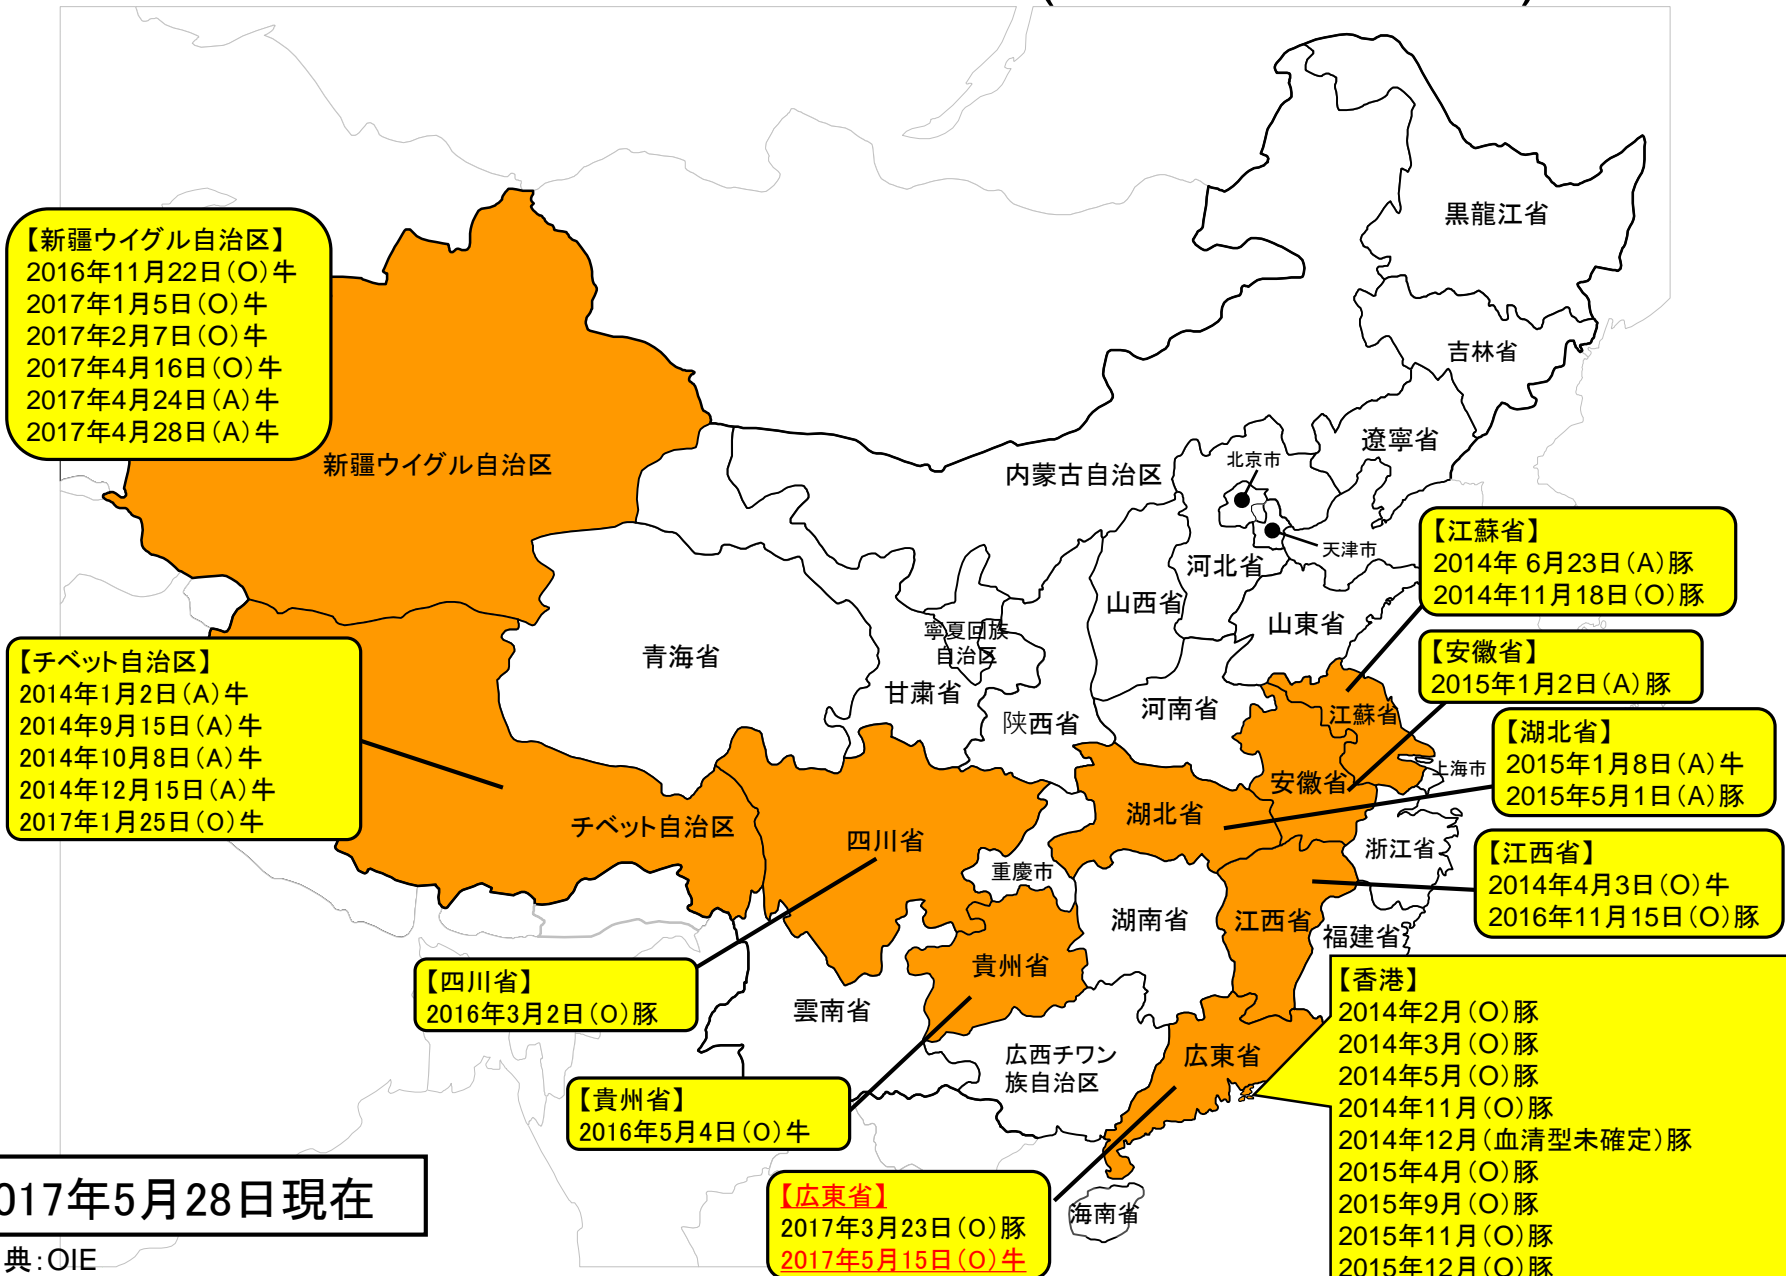

中国における口蹄疫の発生状況(2014年1月以降)

※ 出典: OIE
 ※ 日付は発生日

※ OIEへの年次報告・6か月報告による