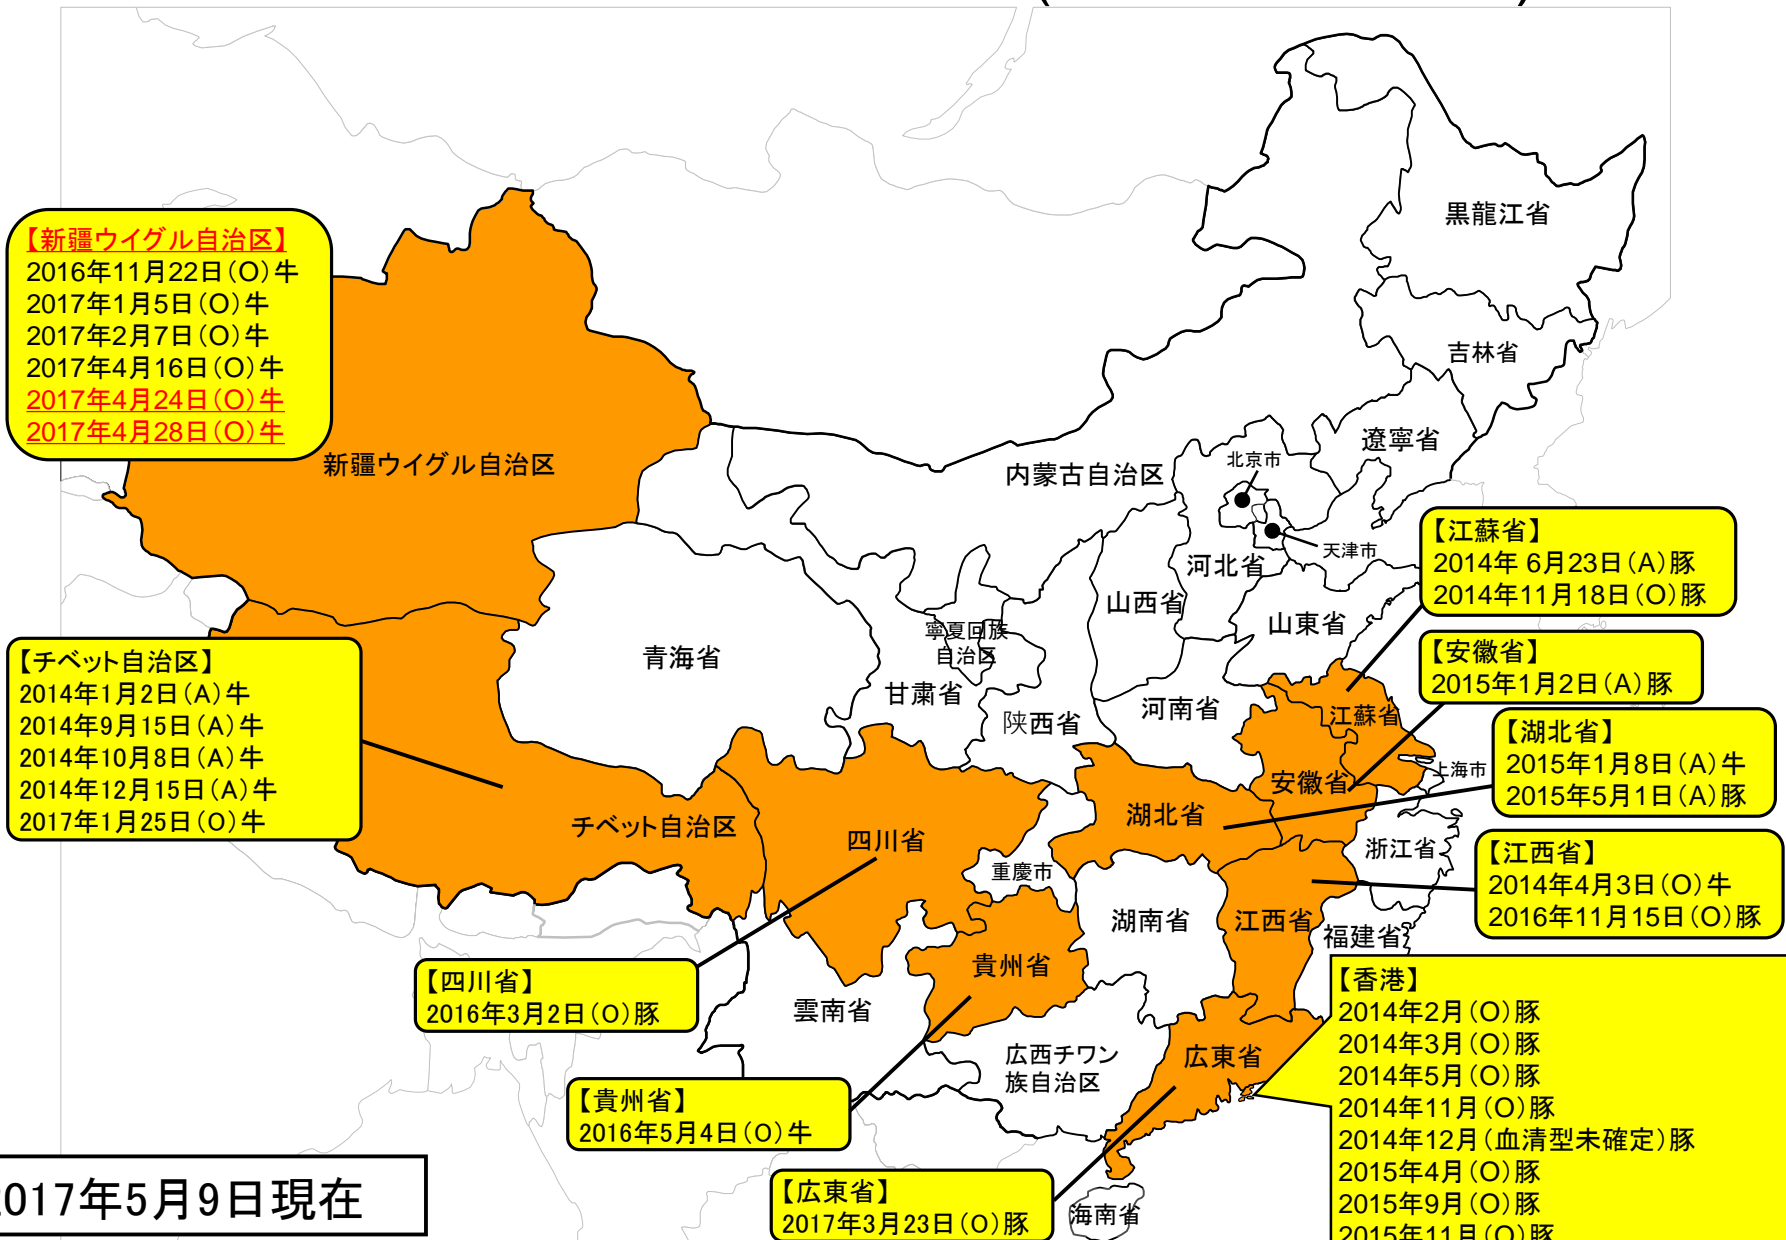

中国における口蹄疫の発生状況(2014年1月以降)

※ 出典: OIE
 ※ 日付は発生日

※OIEへの年次報告・6か月報告による