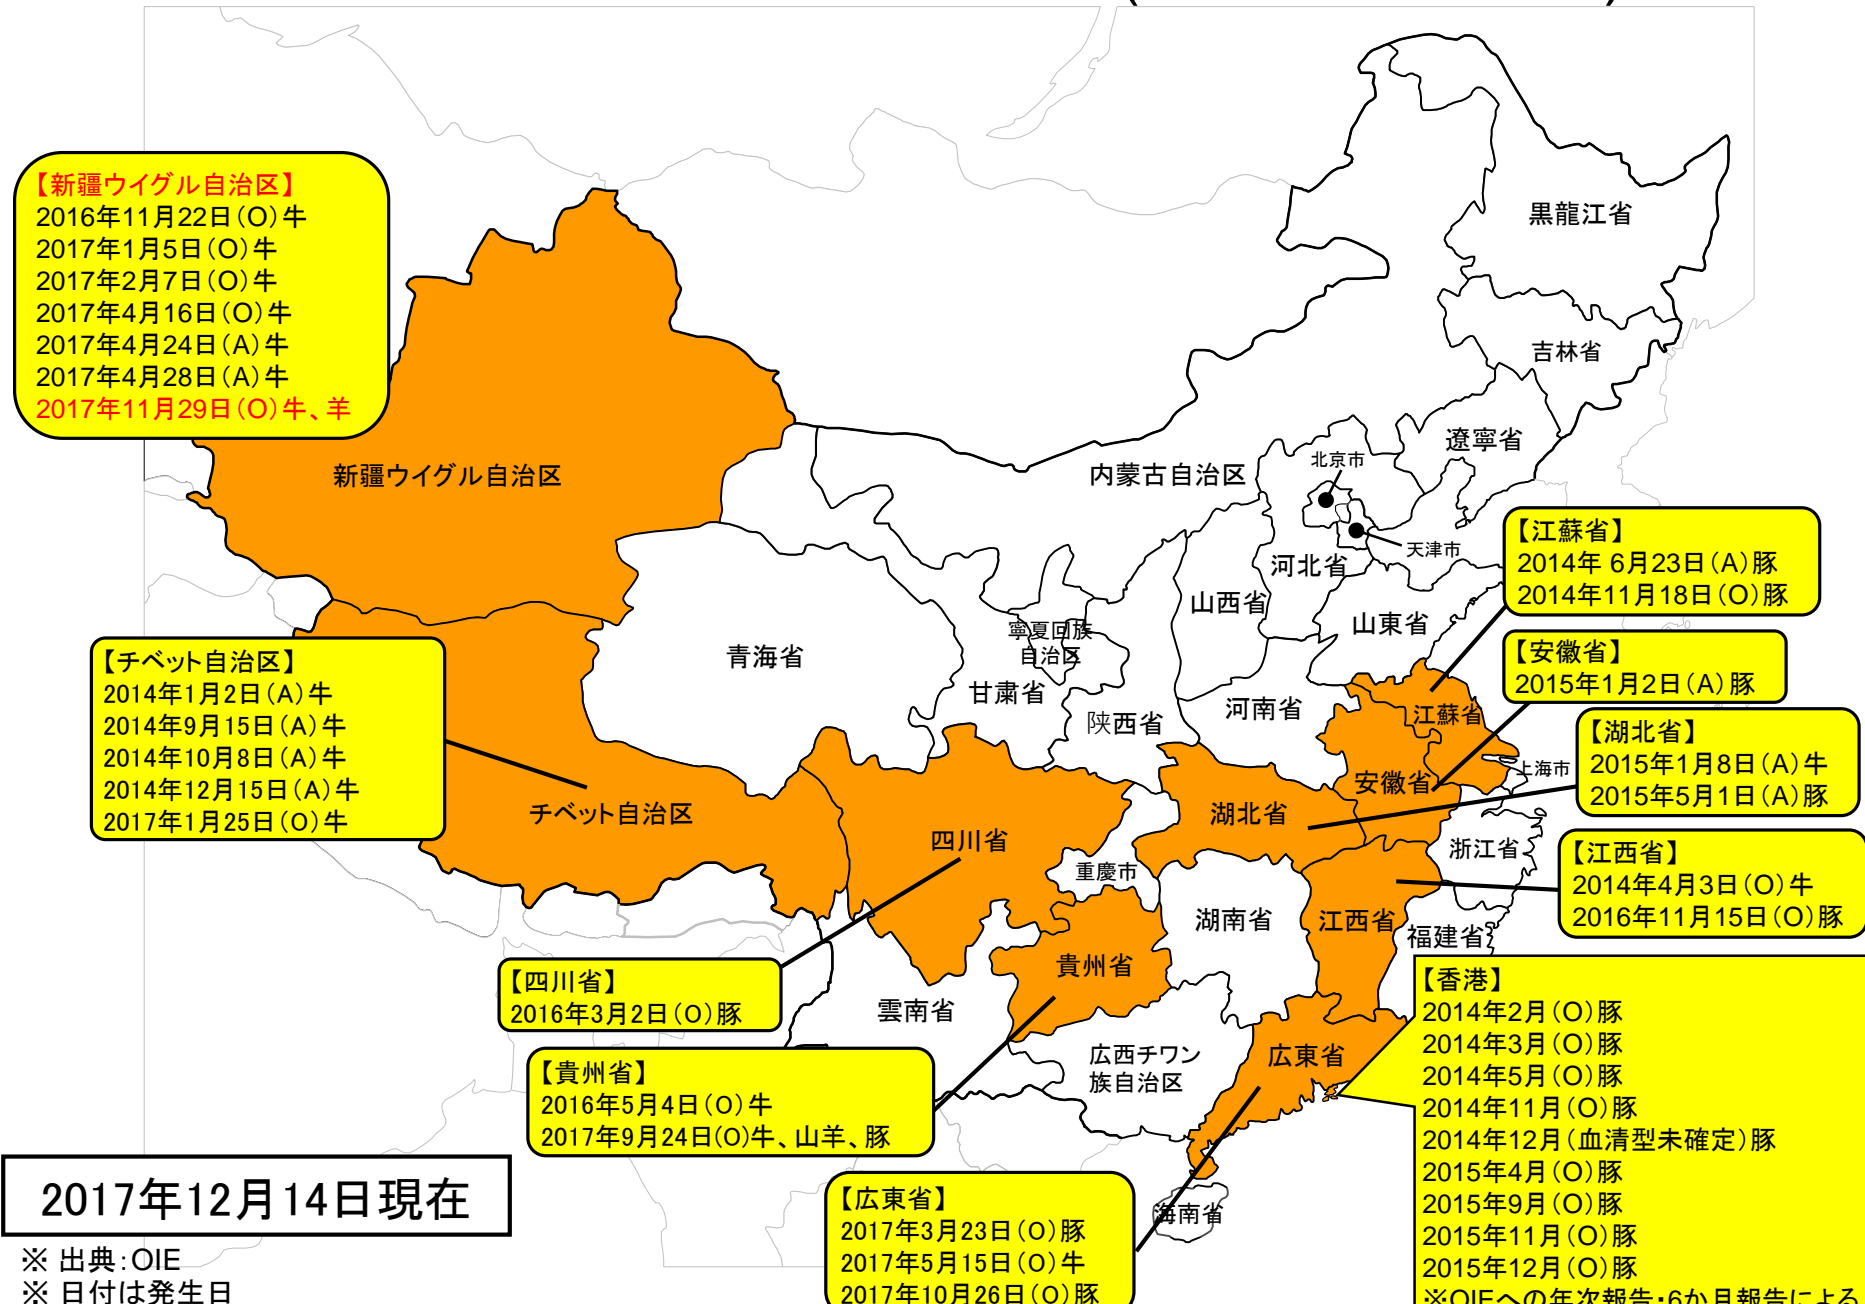

中国における口蹄疫の発生状況(2014年1月以降)

2017年12月14日現在

※ 出典: OIE
 ※ 日付は発生日

※OIEへの年次報告・6か月報告による