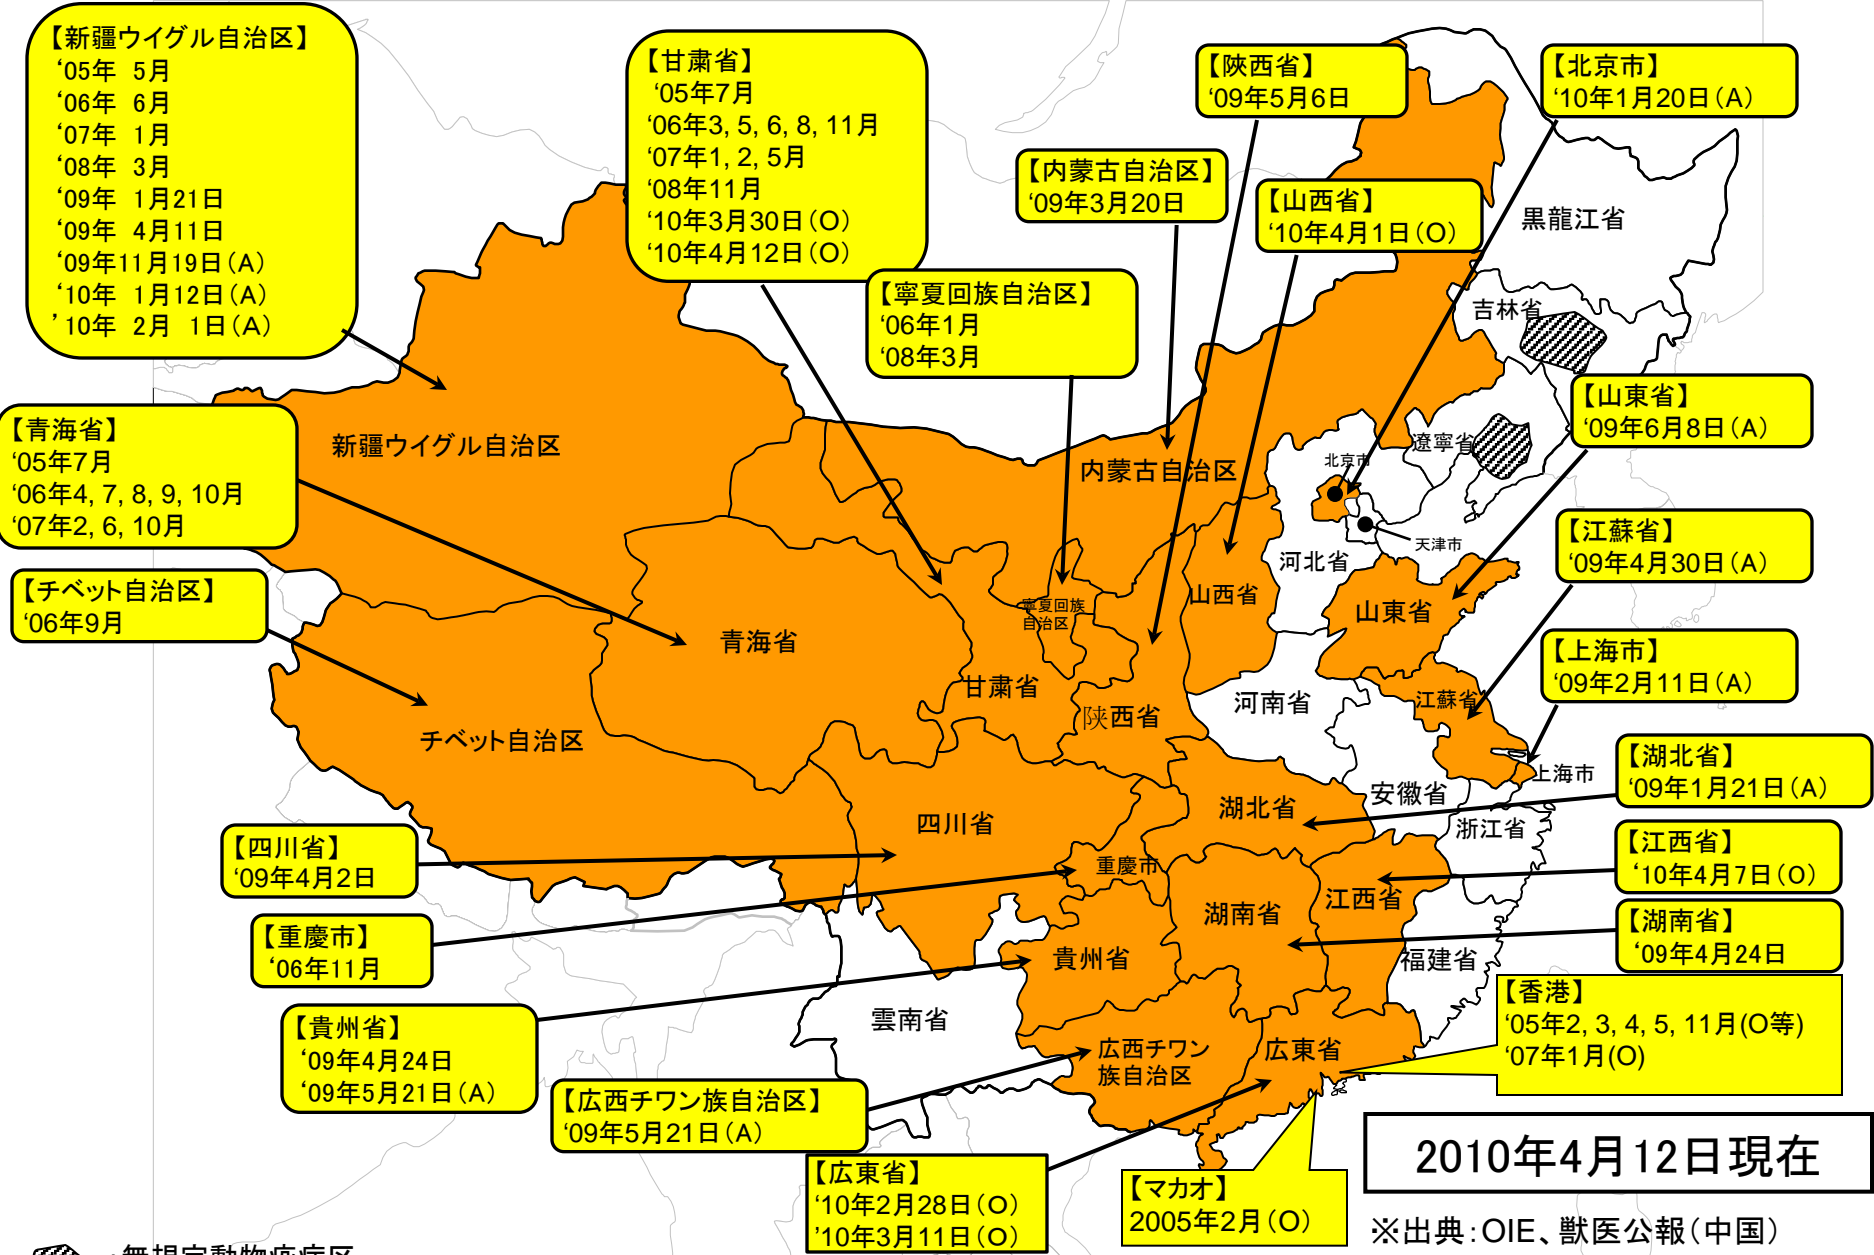

中国における口蹄疫の発生状況(2005年～)

 : 無規定動物疫病区 (口蹄疫に関する防疫措置が重点的に講じられている特定の地域)
 ※日付は確認日
※()に型名表示のないものはすべてAsia1型